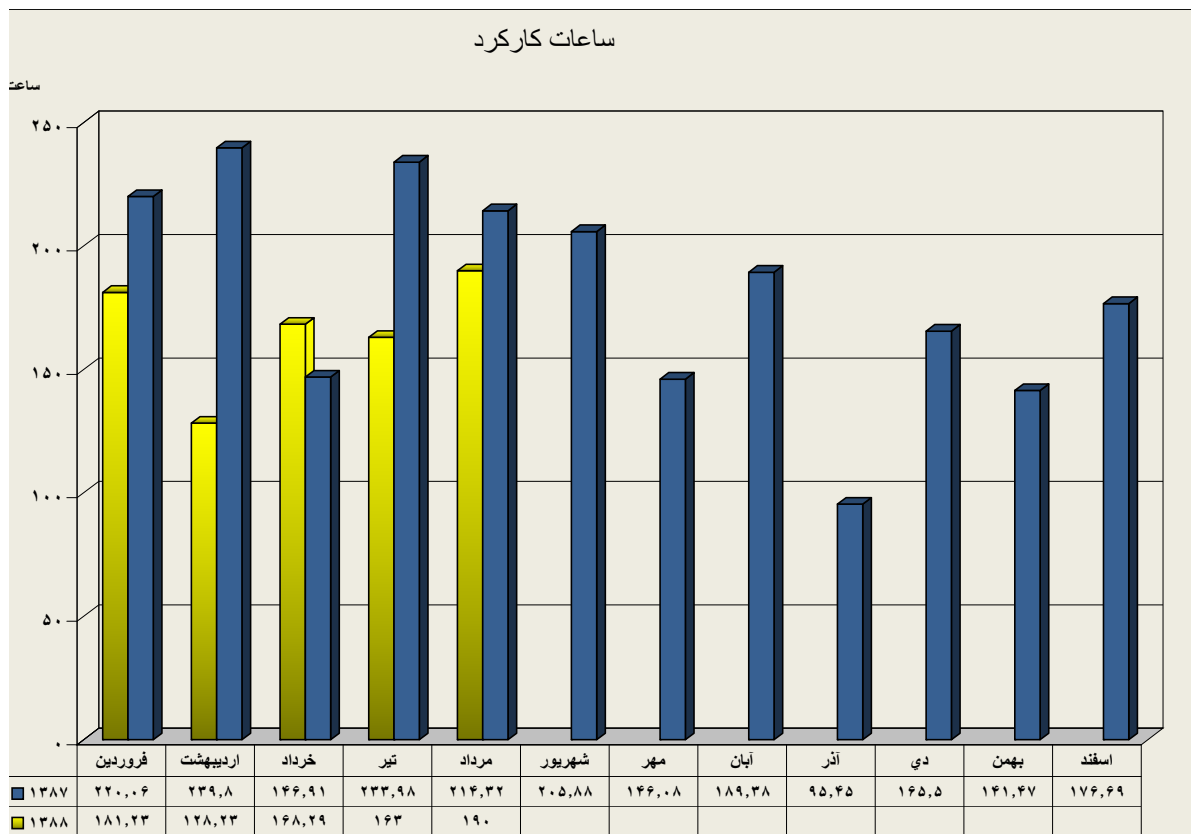

### عملکرد بارگیرخانه پاکتی

ارقام به تن