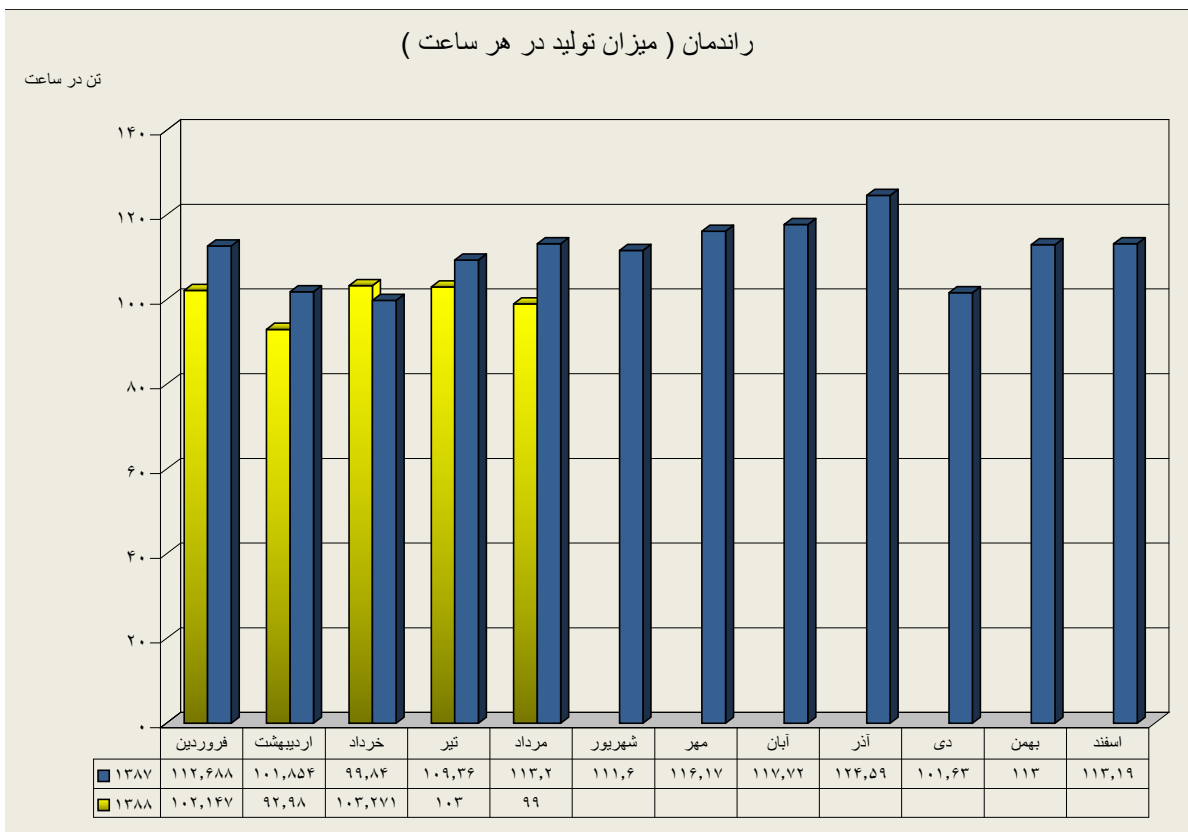

دیپارتمان آسیای سیمان ۲