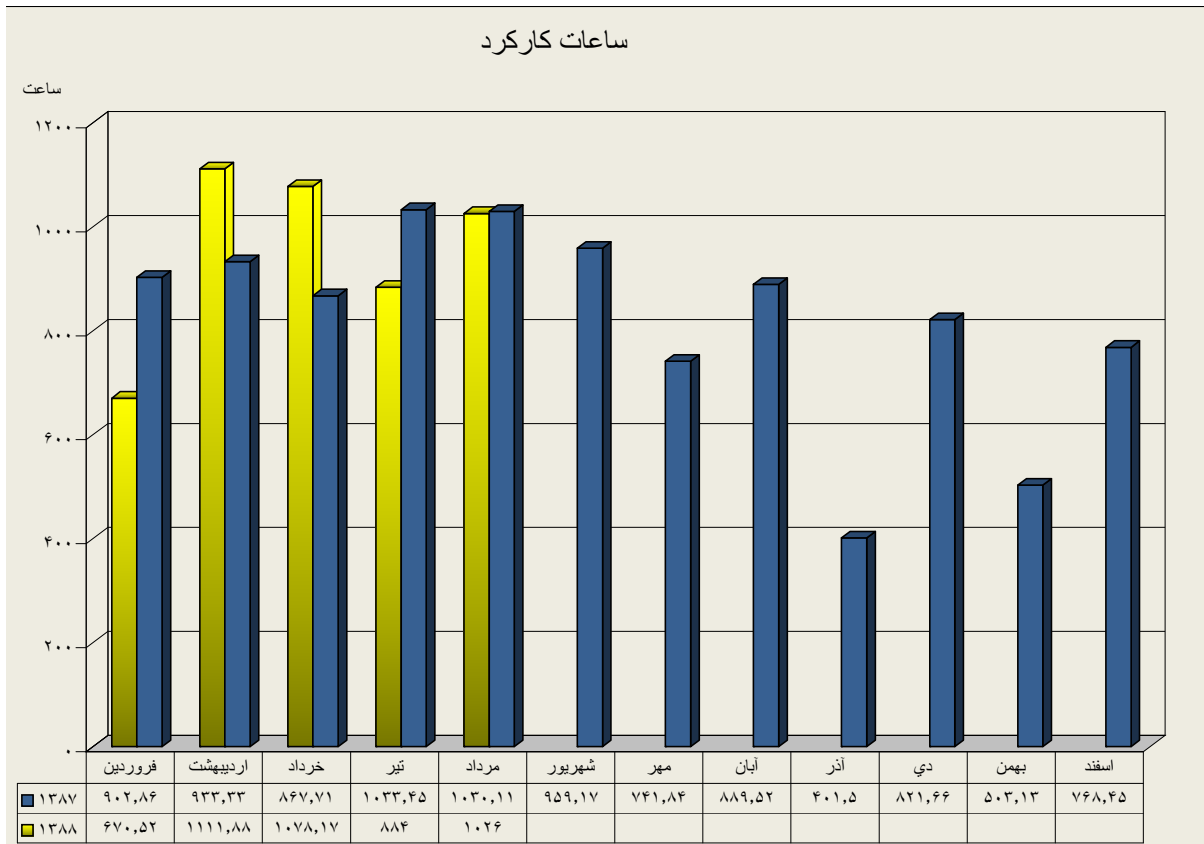

دیپارتمان آسیاهای سیمان