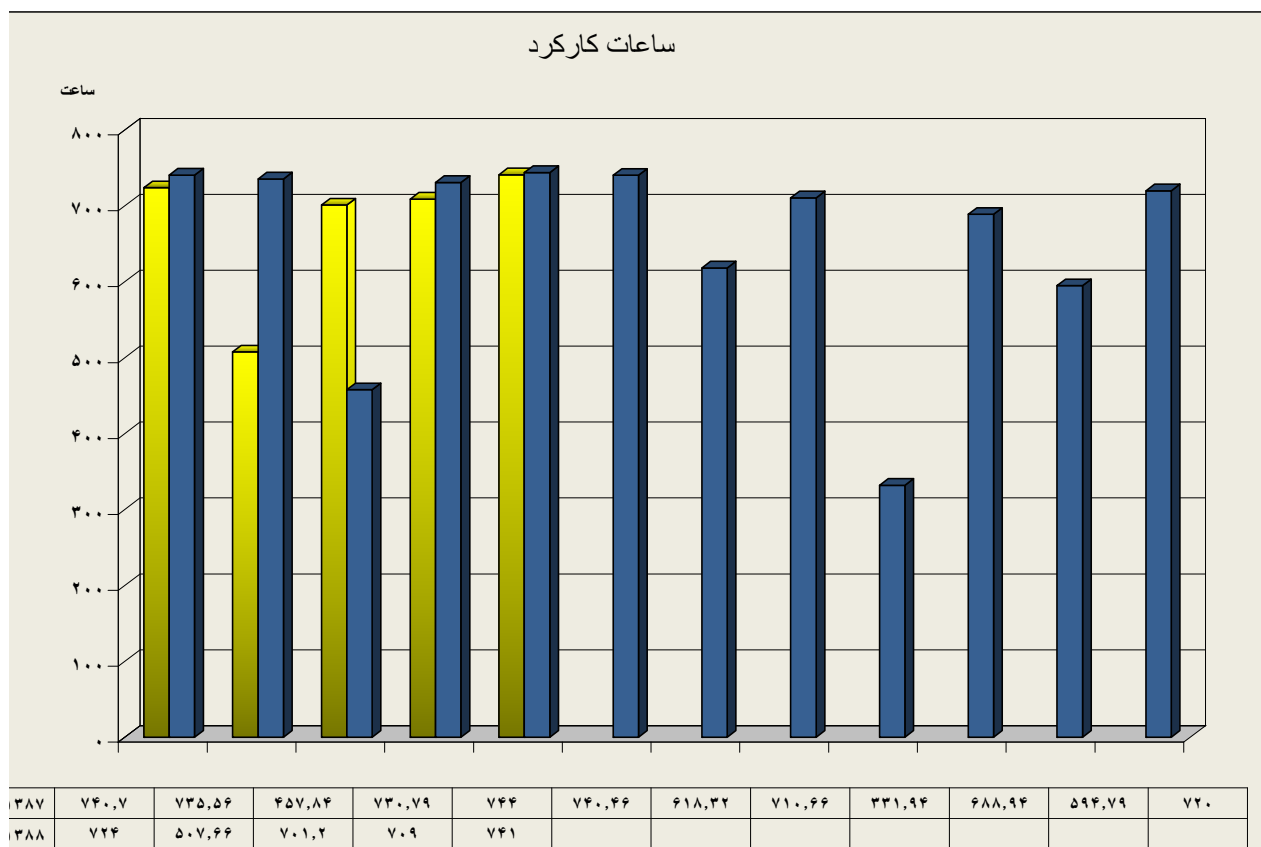

دیارتمان پخت