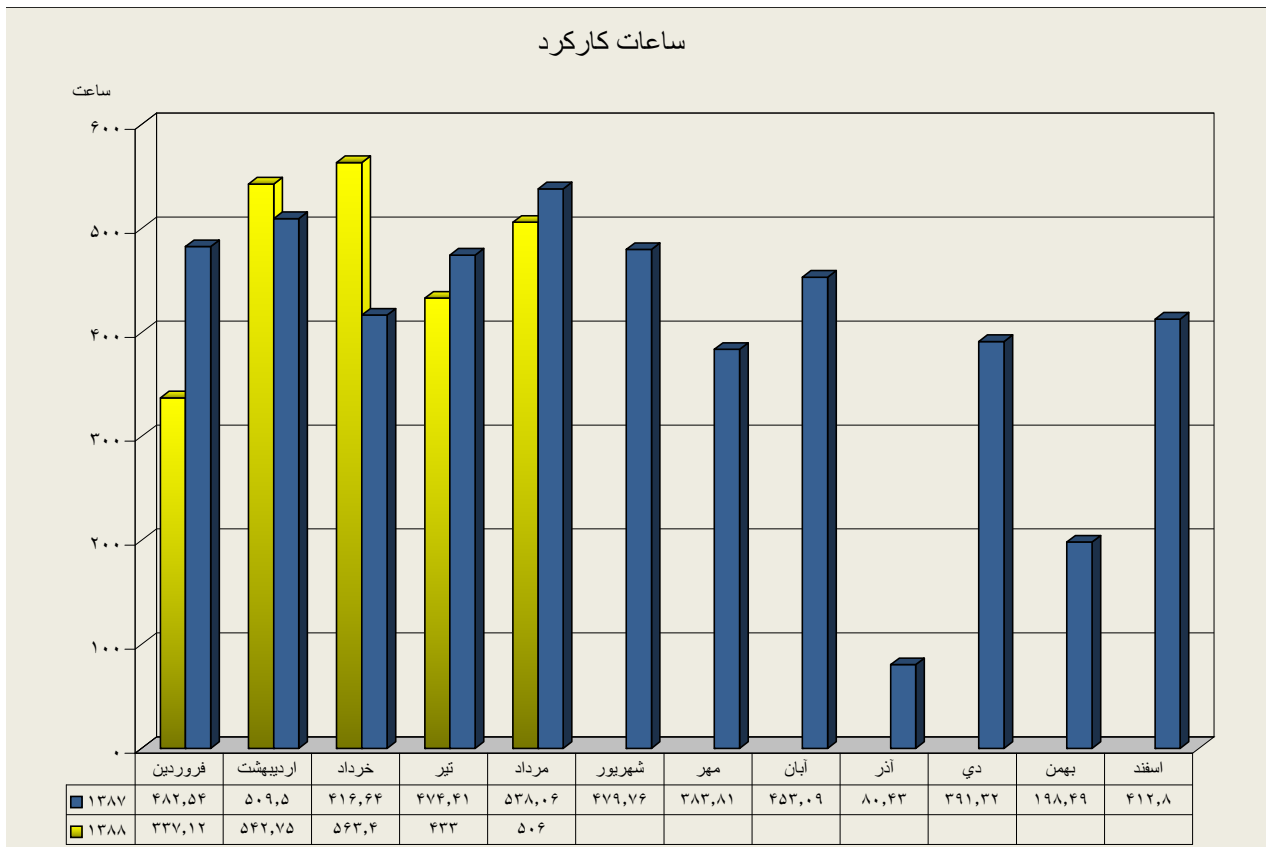

دیارتمان آسیای سیمان ۱