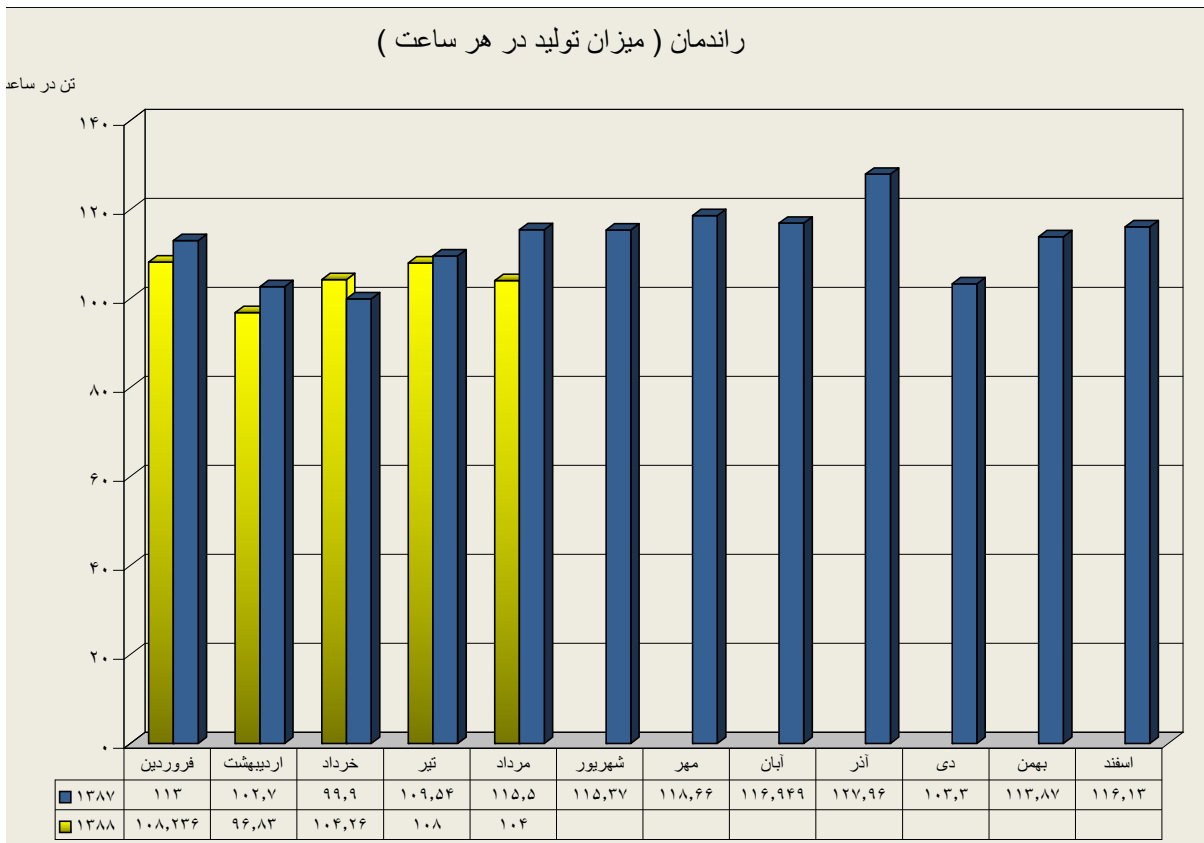

دیپارتمان آسیاهای سیمان