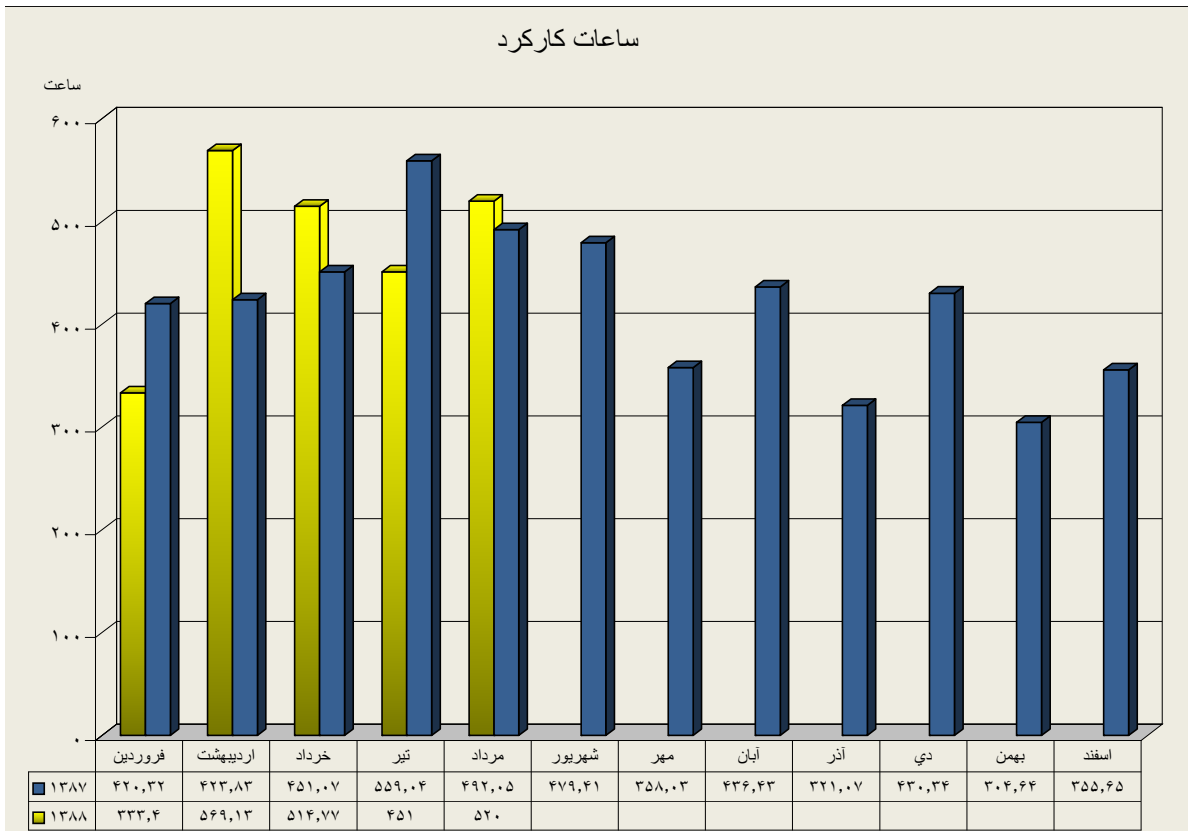

دیپارتمان آسیای سیمان ۲