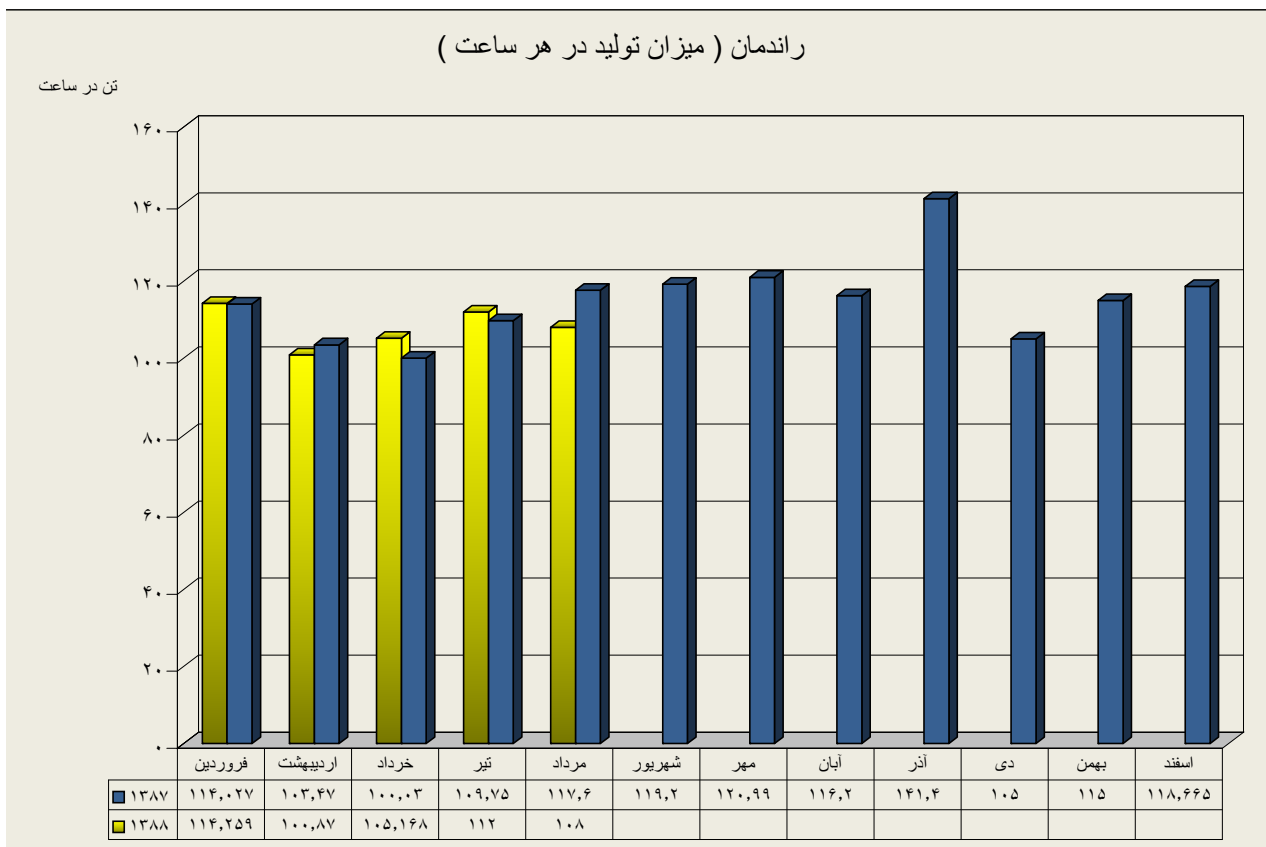

دیارتمان آسیای سیمان ۱