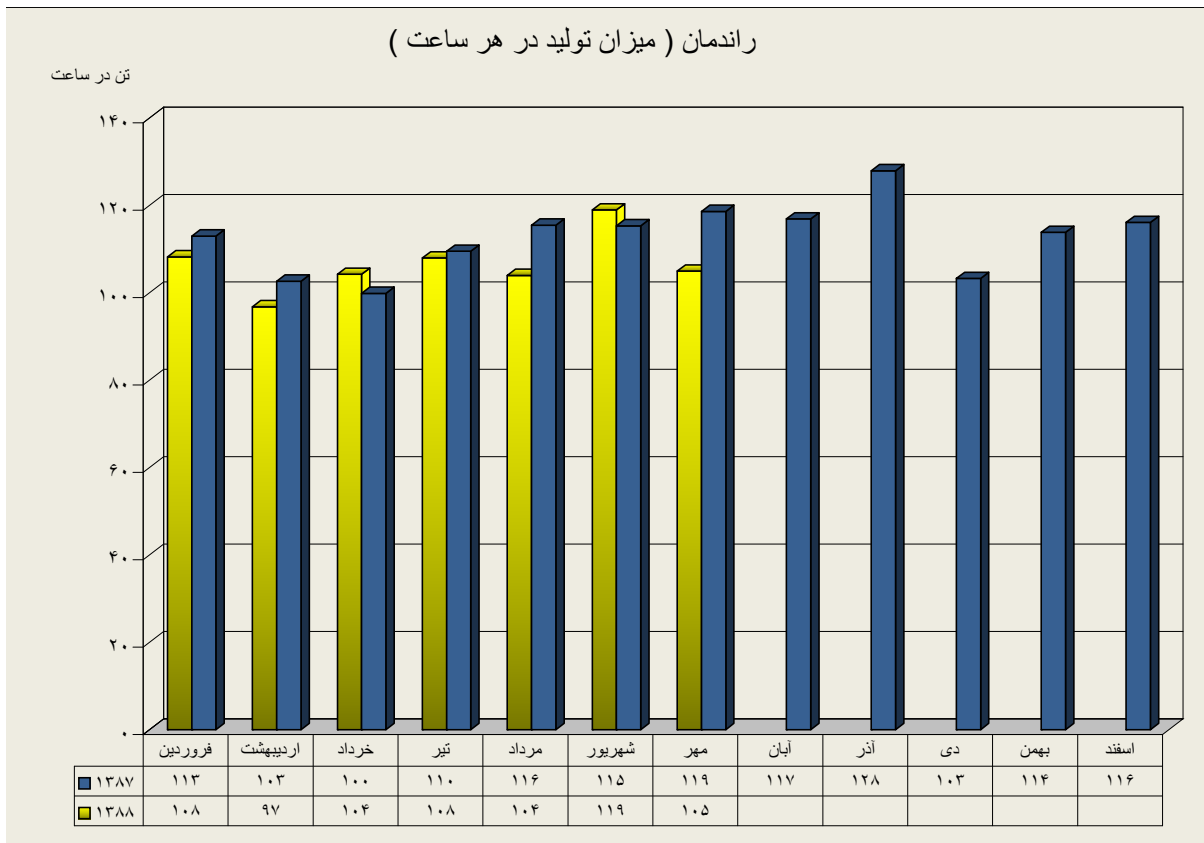

دیپارتمان سنگ شکن

دیپارتمان آسیای مواد خام

دیپارتمان پخت

دیپارتمان آسیاهای سیمان

دیپارتمان آسیای سیمان ۱

دیارتمان آسیای سیمان ۲

عملکرد بارگیرخانه پاکتی

ارقام به تن

راندمان بارگیرخانه پاکتی (میزان تحویل در هر ساعت)

تن در ساعت