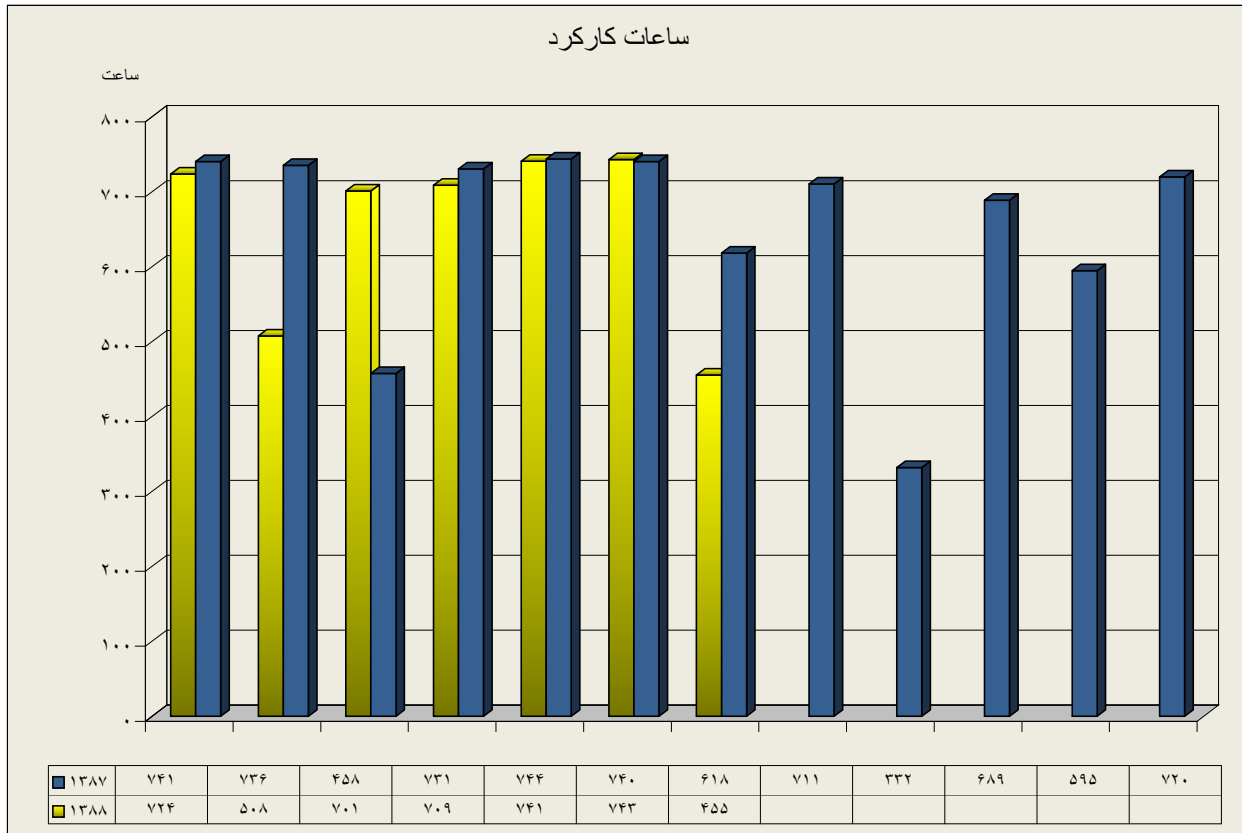

دیپارتمان سنگ شکن

دیپارتمان آسیای مواد خام

دیپارتمان پخت

دیپارتمان آسیاهای سیمان

دیپارتمان آسیای سیمان ۱

دیارتمان آسیای سیمان ۲

عملکرد بارگیرخانه پاکتی

ارقام به تن

راندمان بارگیرخانه پاکتی (میزان تحویل در هر ساعت)

تن در ساعت