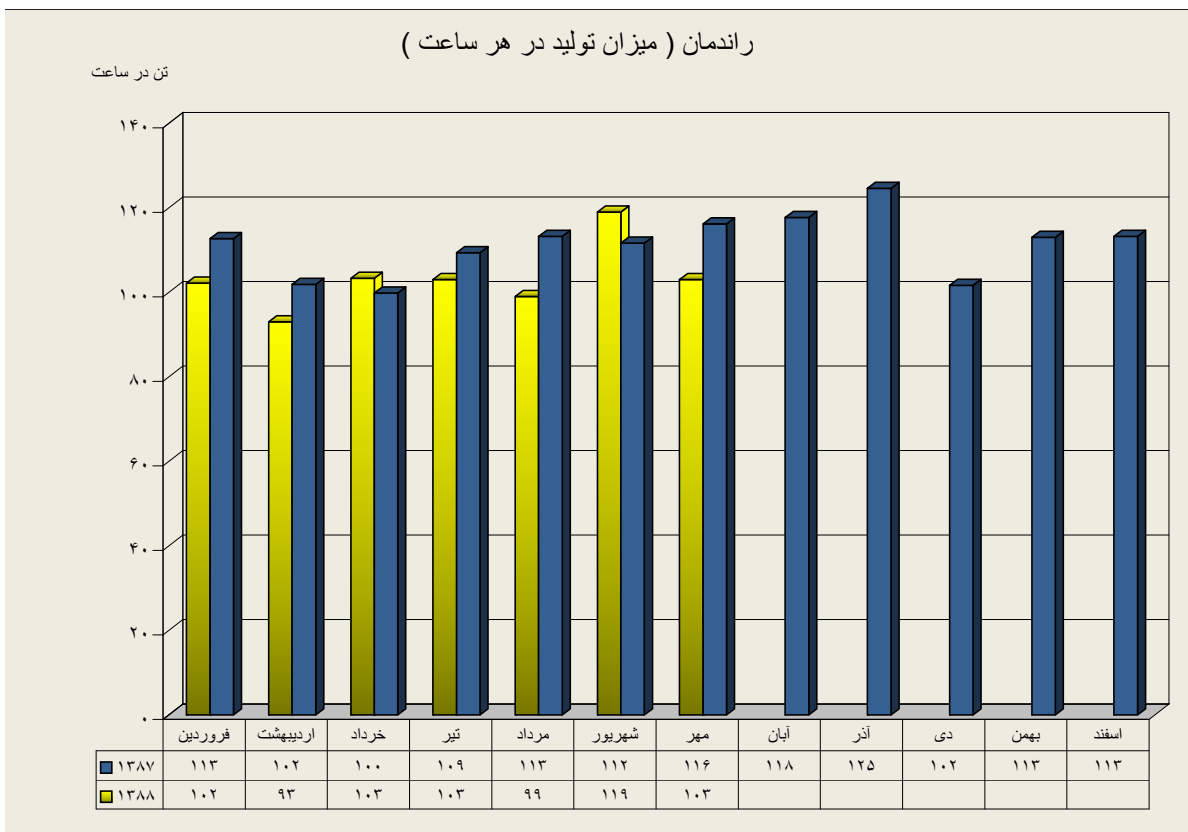

دیپارتمان سنگ شکن

دیپارتمان آسیای مواد خام

دیپارتمان پخت

دیپارتمان آسیاهای سیمان

دیپارتمان آسیای سیمان ۱

دیارتمان آسیای سیمان ۲

عملکرد بارگیرخانه پاکتی

ارقام به تن

راندمان بارگیرخانه پاکتی (میزان تحویل در هر ساعت)

تن در ساعت