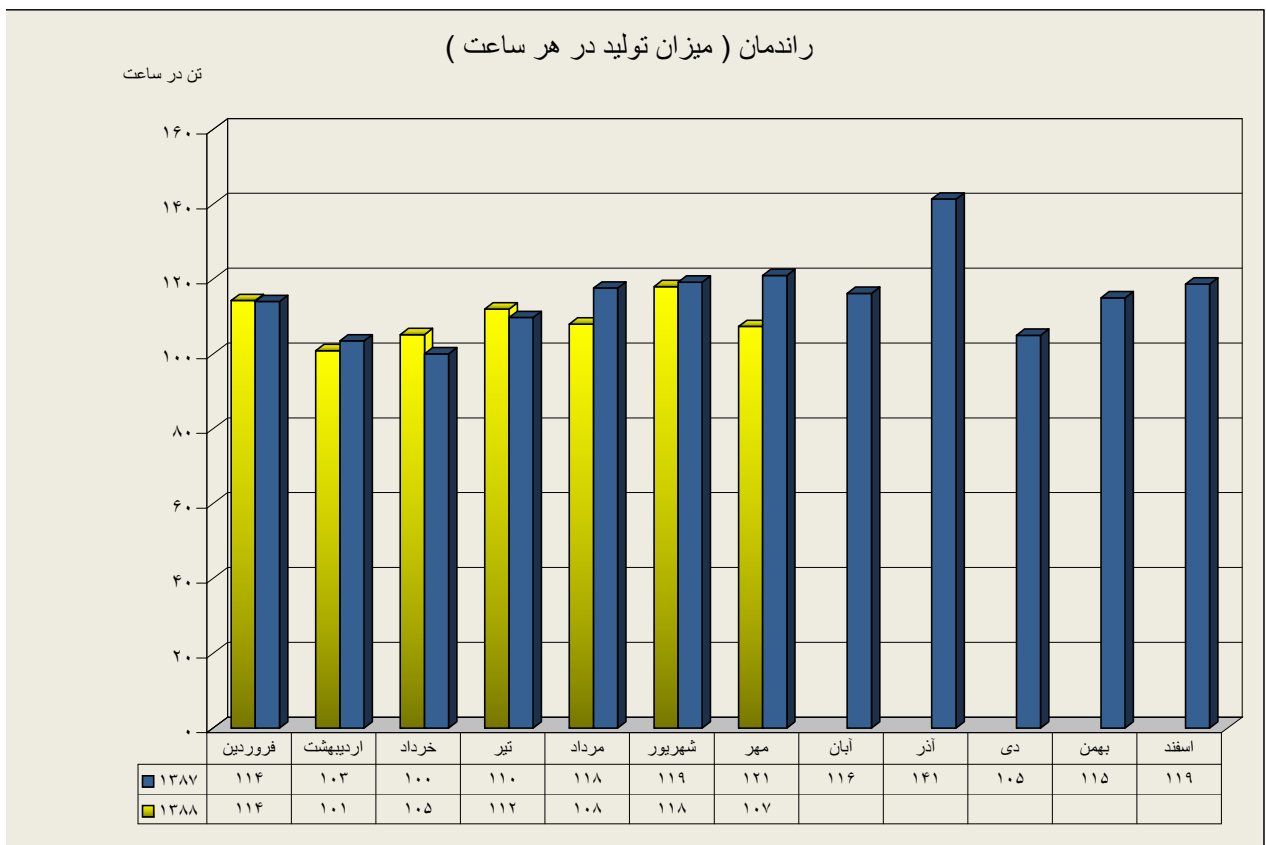

دیپارتمان سنگ شکن

دیپارتمان آسیای مواد خام

دیپارتمان پخت

دیپارتمان آسیاهای سیمان

دیپارتمان آسیای سیمان ۱

دیارتمان آسیای سیمان ۲

عملکرد بارگیرخانه پاکتی

ارقام به تن

راندمان بارگیرخانه پاکتی (میزان تحویل در هر ساعت)

تن در ساعت