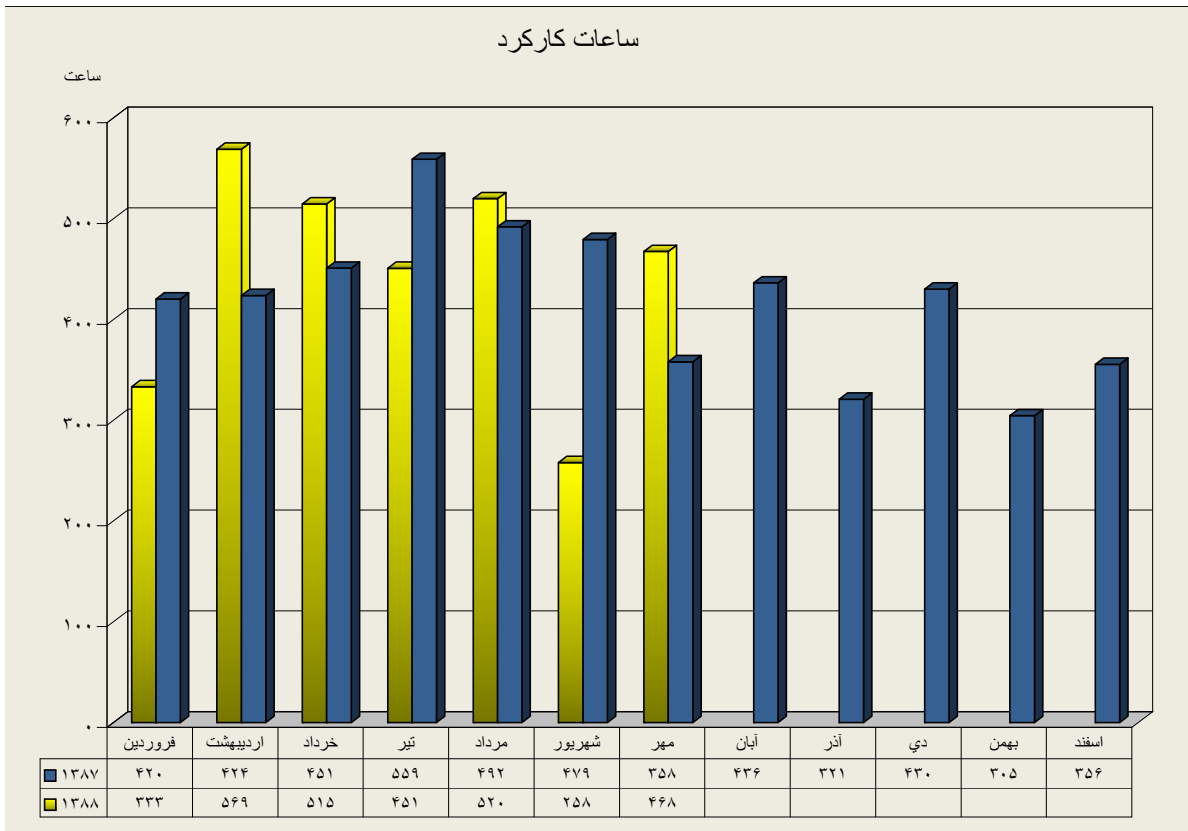

دیپارتمان سنگ شکن

دیپارتمان آسیای مواد خام

دیپارتمان پخت

دیپارتمان آسیاهای سیمان

دیپارتمان آسیای سیمان ۱

دیارتمان آسیای سیمان ۲

عملکرد بارگیرخانه پاکتی

ارقام به تن

راندمان بارگیرخانه پاکتی (میزان تحویل در هر ساعت)

تن در ساعت