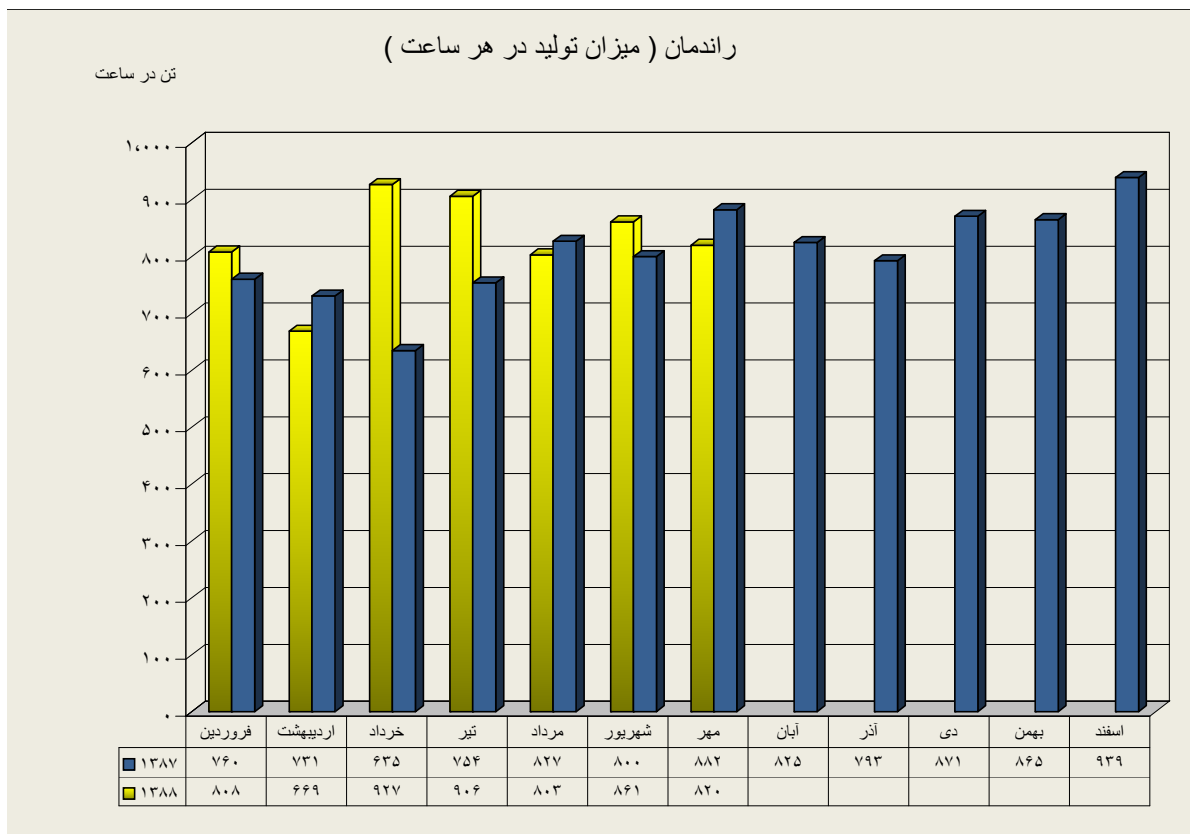

دیپارتمان سنگ شکن

دیپارتمان آسیای مواد خام

دیپارتمان پخت

دیپارتمان آسیاهای سیمان

دیپارتمان آسیای سیمان ۱

دیارتمان آسیای سیمان ۲

عملکرد بارگیرخانه پاکتی

ارقام به تن

راندمان بارگیرخانه پاکتی (میزان تحویل در هر ساعت)

تن در ساعت