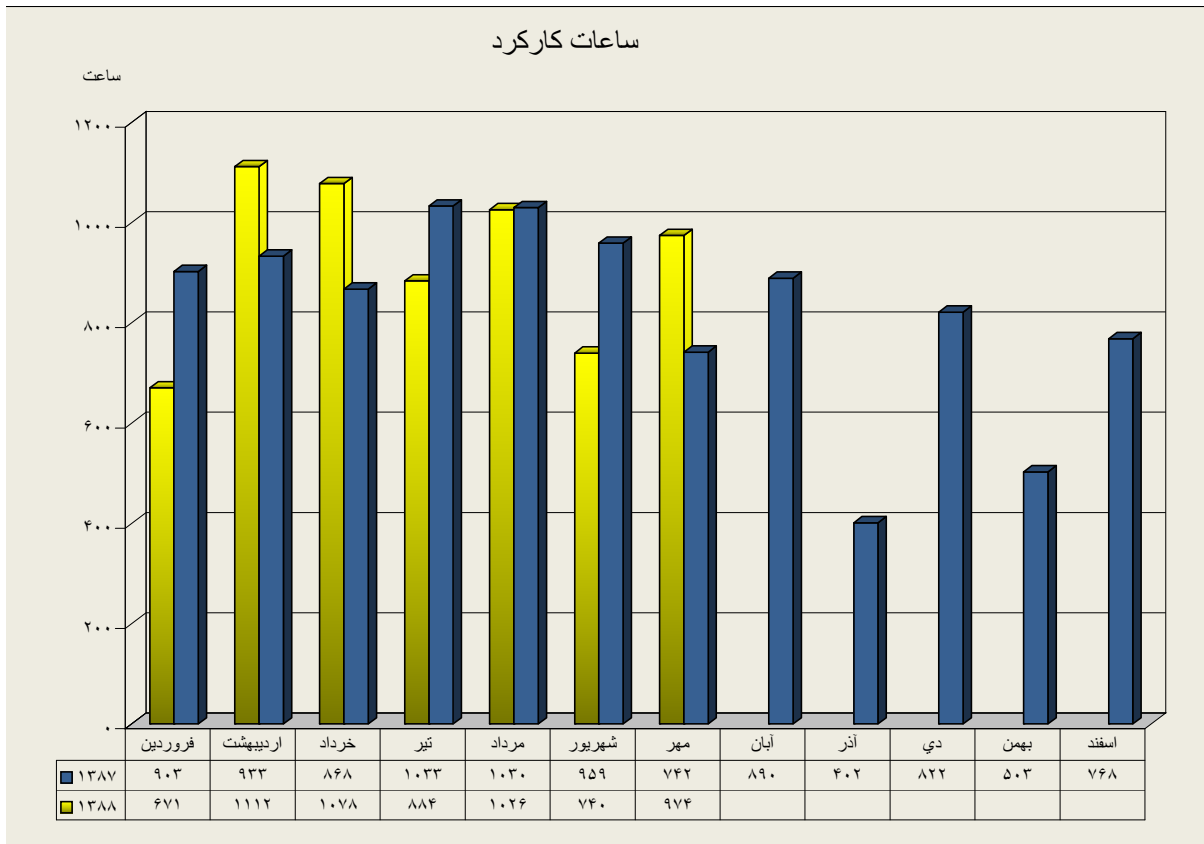

دیپارتمان سنگ شکن

دیپارتمان آسیای مواد خام

دیپارتمان پخت

دیپارتمان آسیاهای سیمان

دیپارتمان آسیای سیمان ۱

دیارتمان آسیای سیمان ۲

عملکرد بارگیرخانه پاکتی

ارقام به تن

راندمان بارگیرخانه پاکتی (میزان تحویل در هر ساعت)

تن در ساعت