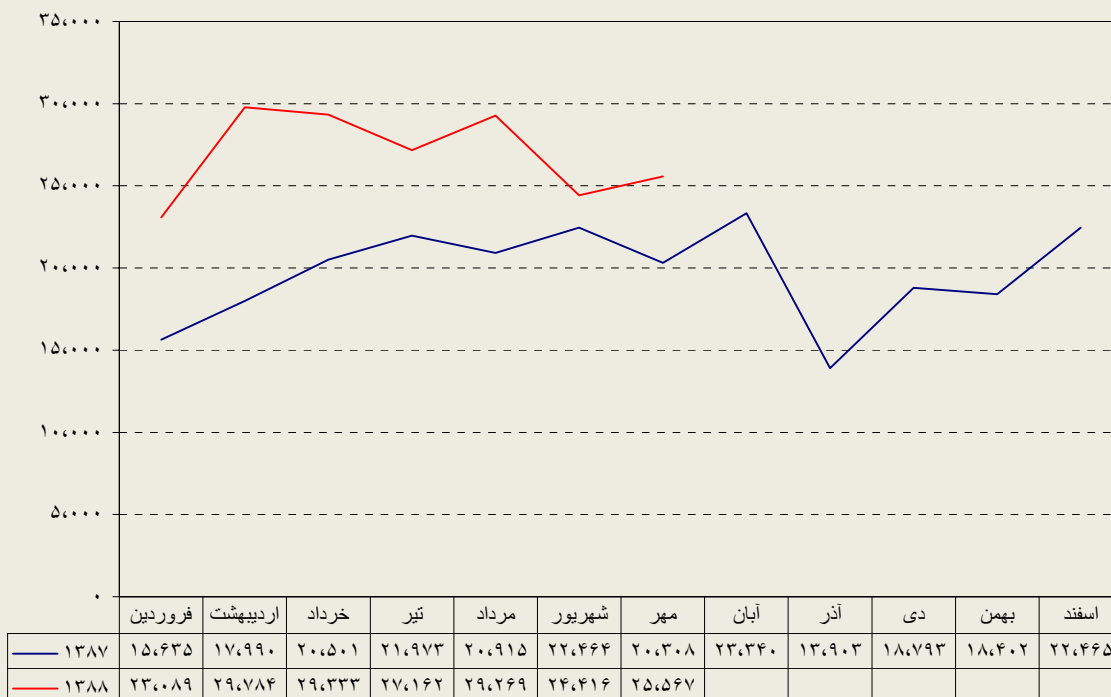

دیپارتمان سنگ شکن

دیپارتمان آسیای مواد خام

دیپارتمان پخت

دیپارتمان آسیاهای سیمان

دیپارتمان آسیای سیمان ۱

دیارتمان آسیای سیمان ۲

عملکرد بارگیرخانه پاکتی

ارقام به تن

راندمان بارگیرخانه پاکتی (میزان تحویل در هر ساعت)

تن در ساعت