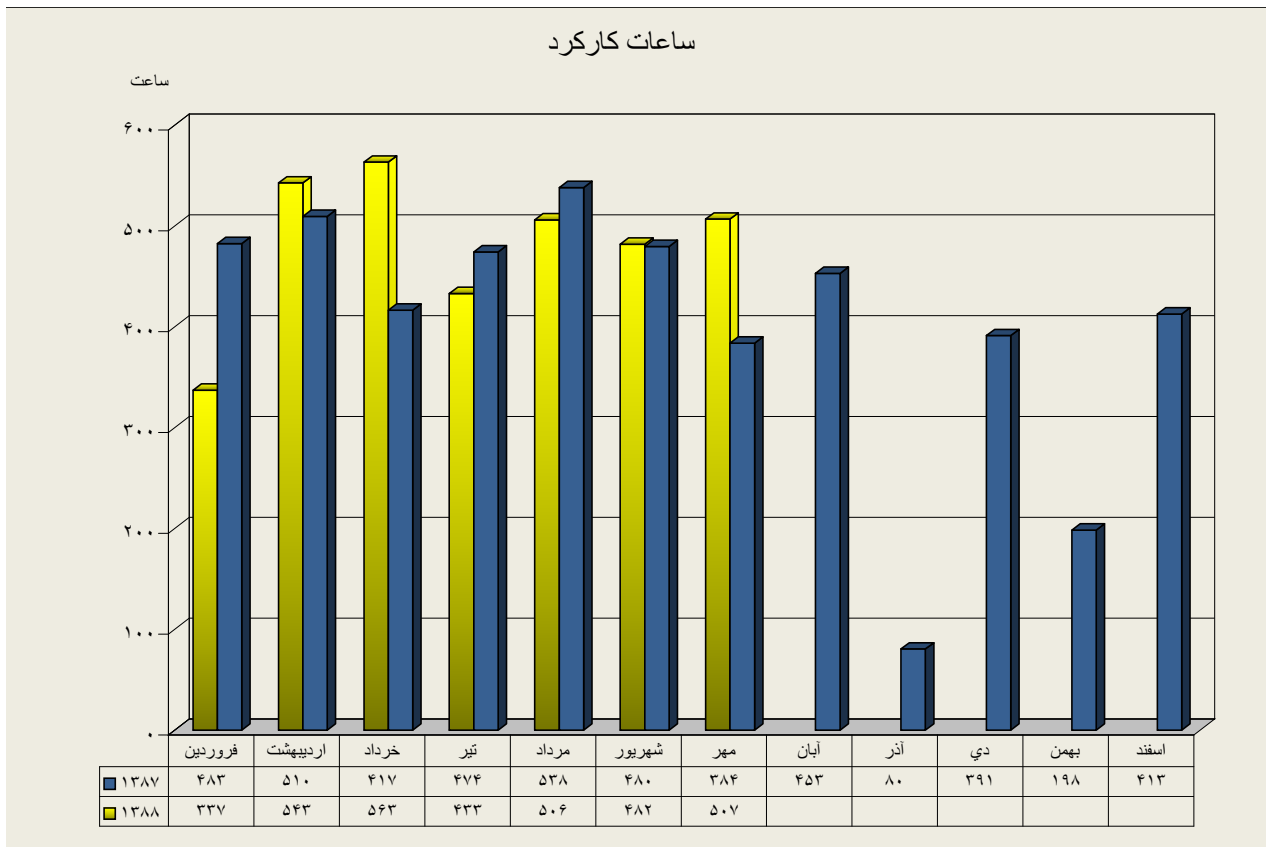

دیپارتمان سنگ شکن

دیپارتمان آسیای مواد خام

دیپارتمان پخت

دیپارتمان آسیاهای سیمان

دیپارتمان آسیای سیمان ۱

دیارتمان آسیای سیمان ۲

عملکرد بارگیرخانه پاکتی

ارقام به تن

راندمان بارگیرخانه پاکتی (میزان تحویل در هر ساعت)

تن در ساعت