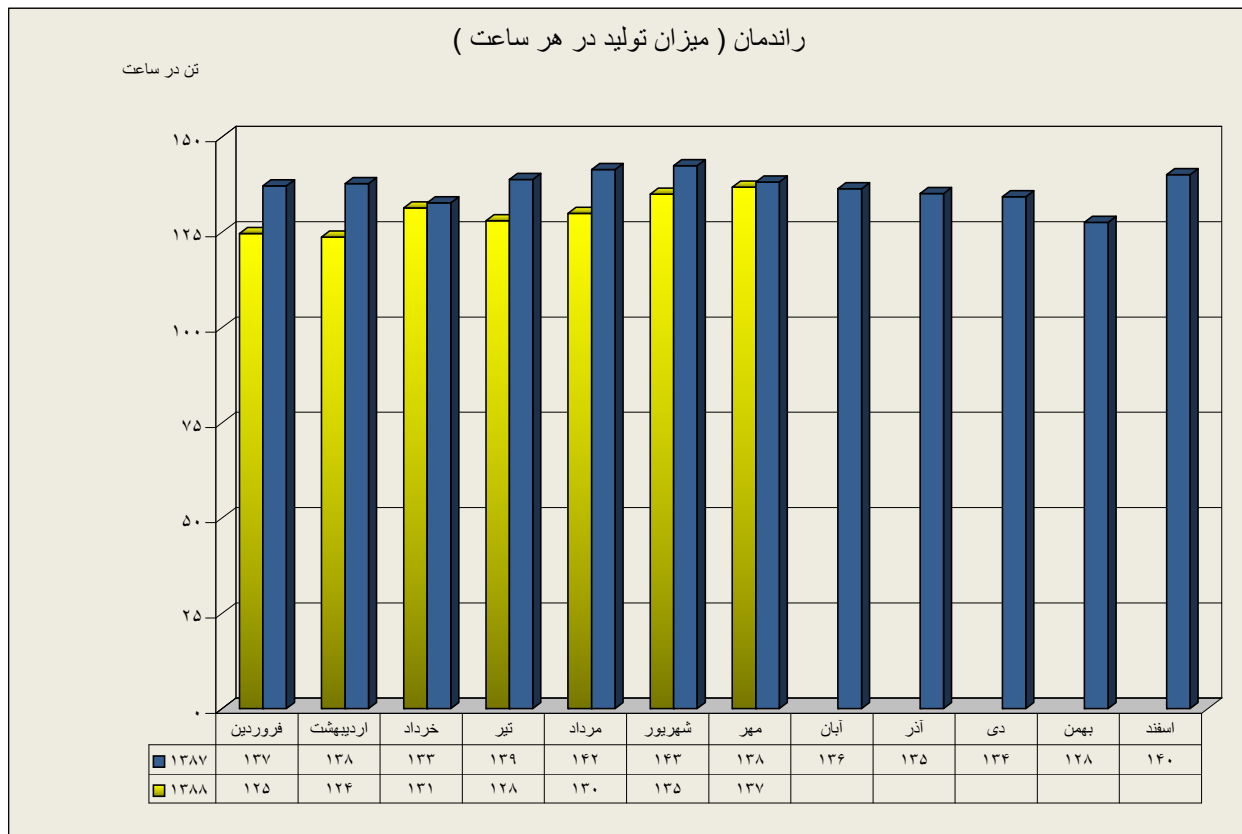

دیپارتمان سنگ شکن

دیپارتمان آسیای مواد خام

دیپارتمان پخت

دیپارتمان آسیاهای سیمان

دیپارتمان آسیای سیمان ۱

دیارتمان آسیای سیمان ۲

عملکرد بارگیرخانه پاکتی

ارقام به تن

راندمان بارگیرخانه پاکتی (میزان تحویل در هر ساعت)

تن در ساعت