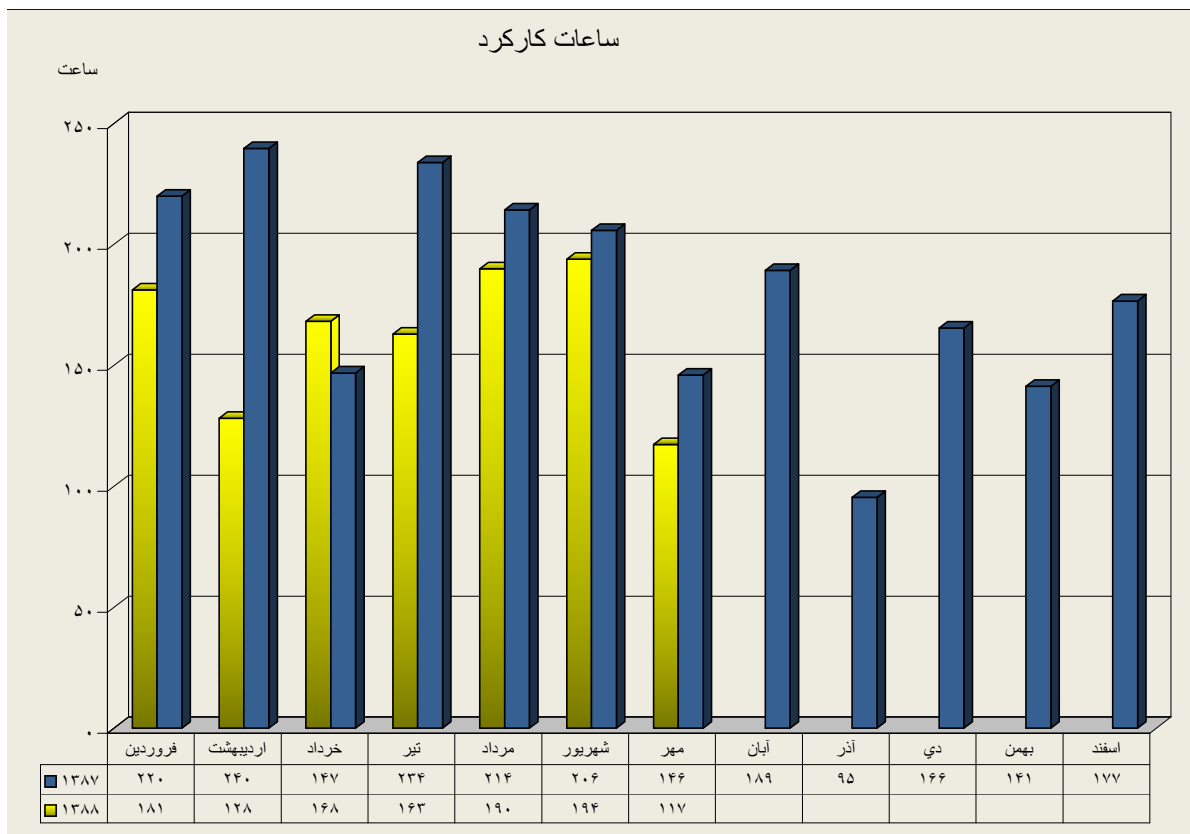

دیپارتمان سنگ شکن

دیپارتمان آسیای مواد خام

دیپارتمان پخت

دیپارتمان آسیاهای سیمان

دیپارتمان آسیای سیمان ۱

دیارتمان آسیای سیمان ۲

عملکرد بارگیرخانه پاکتی

ارقام به تن

راندمان بارگیرخانه پاکتی (میزان تحویل در هر ساعت)

تن در ساعت