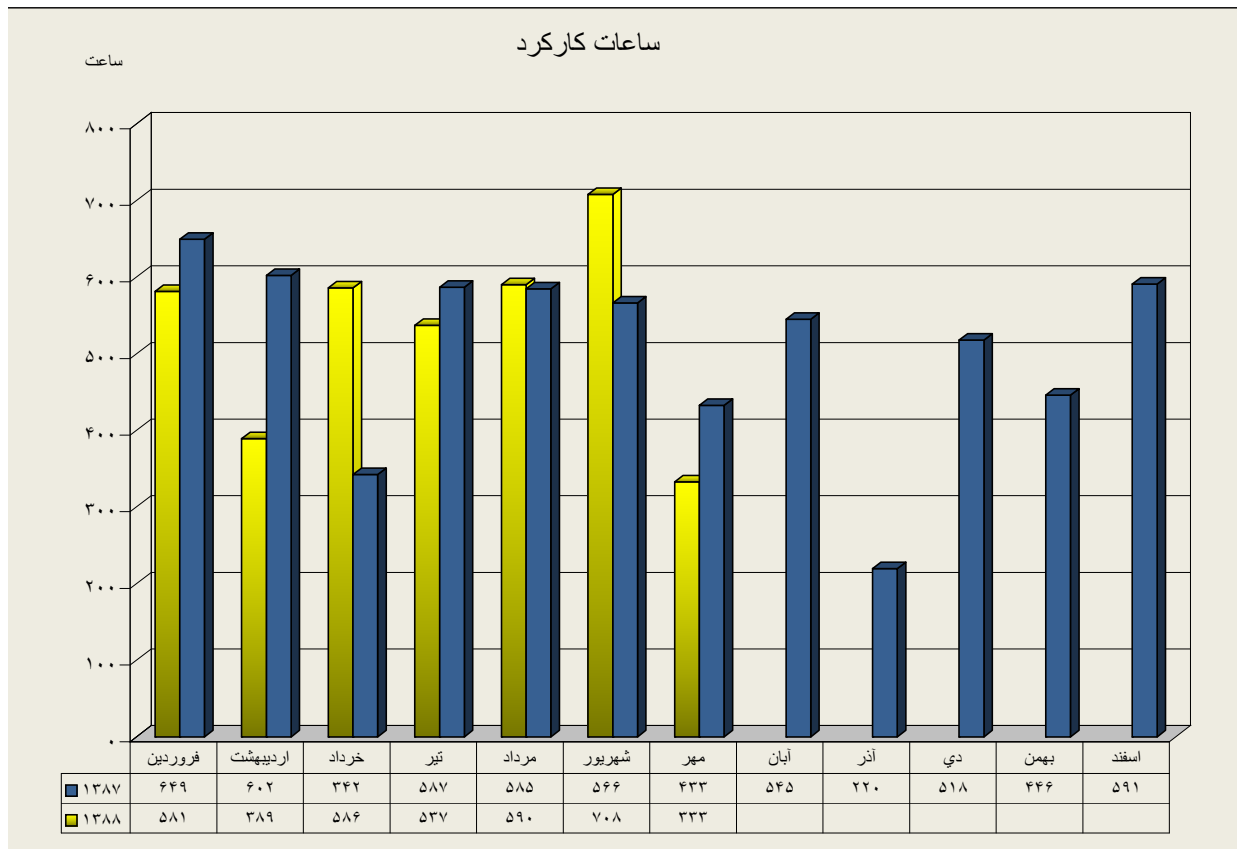

دیپارتمان سنگ شکن

دیپارتمان آسیای مواد خام

دیپارتمان پخت

دیپارتمان آسیاهای سیمان

دیپارتمان آسیای سیمان ۱

دیارتمان آسیای سیمان ۲

عملکرد بارگیرخانه پاکتی

ارقام به تن

راندمان بارگیرخانه پاکتی (میزان تحویل در هر ساعت)

تن در ساعت