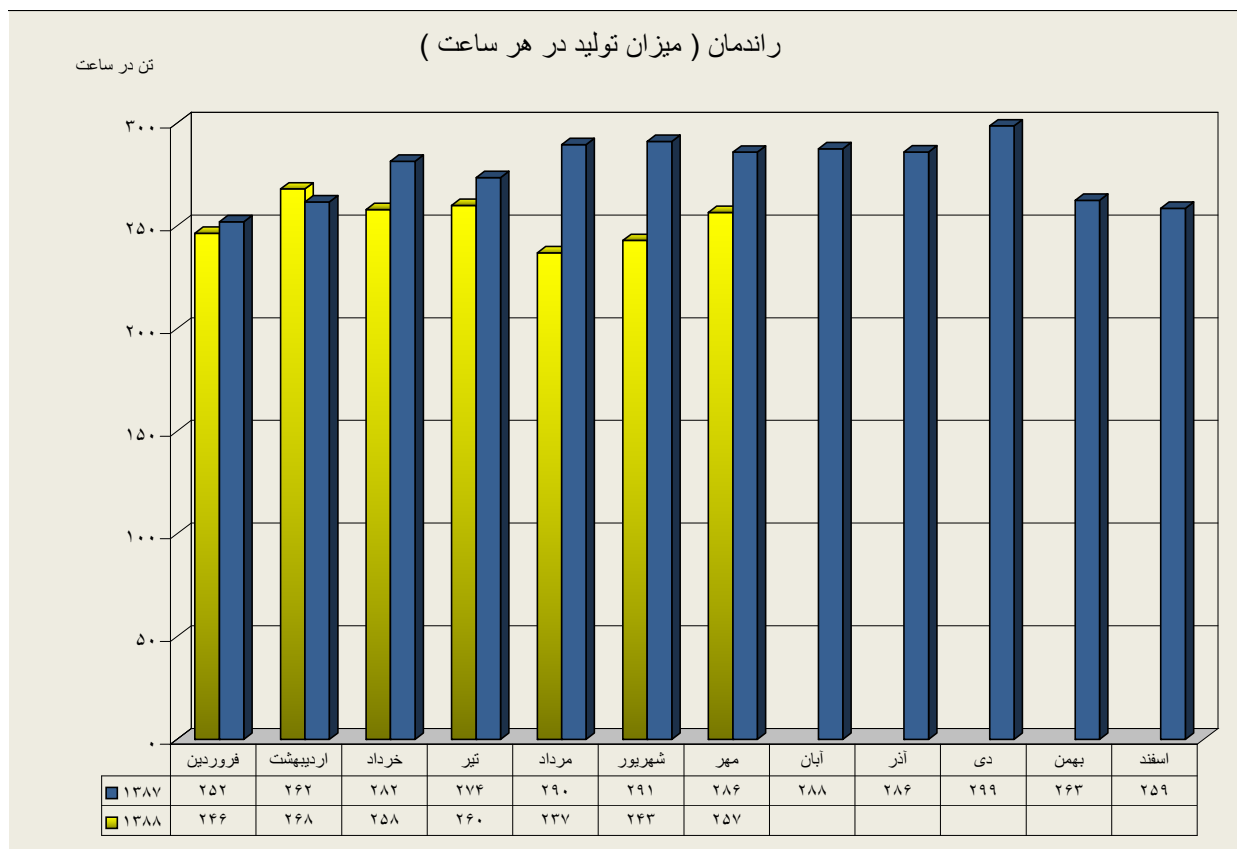

دیپارتمان سنگ شکن

دیپارتمان آسیای مواد خام

دیپارتمان پخت

دیپارتمان آسیاهای سیمان

دیپارتمان آسیای سیمان ۱

دیارتمان آسیای سیمان ۲

عملکرد بارگیرخانه پاکتی

ارقام به تن

راندمان بارگیرخانه پاکتی (میزان تحویل در هر ساعت)

تن در ساعت