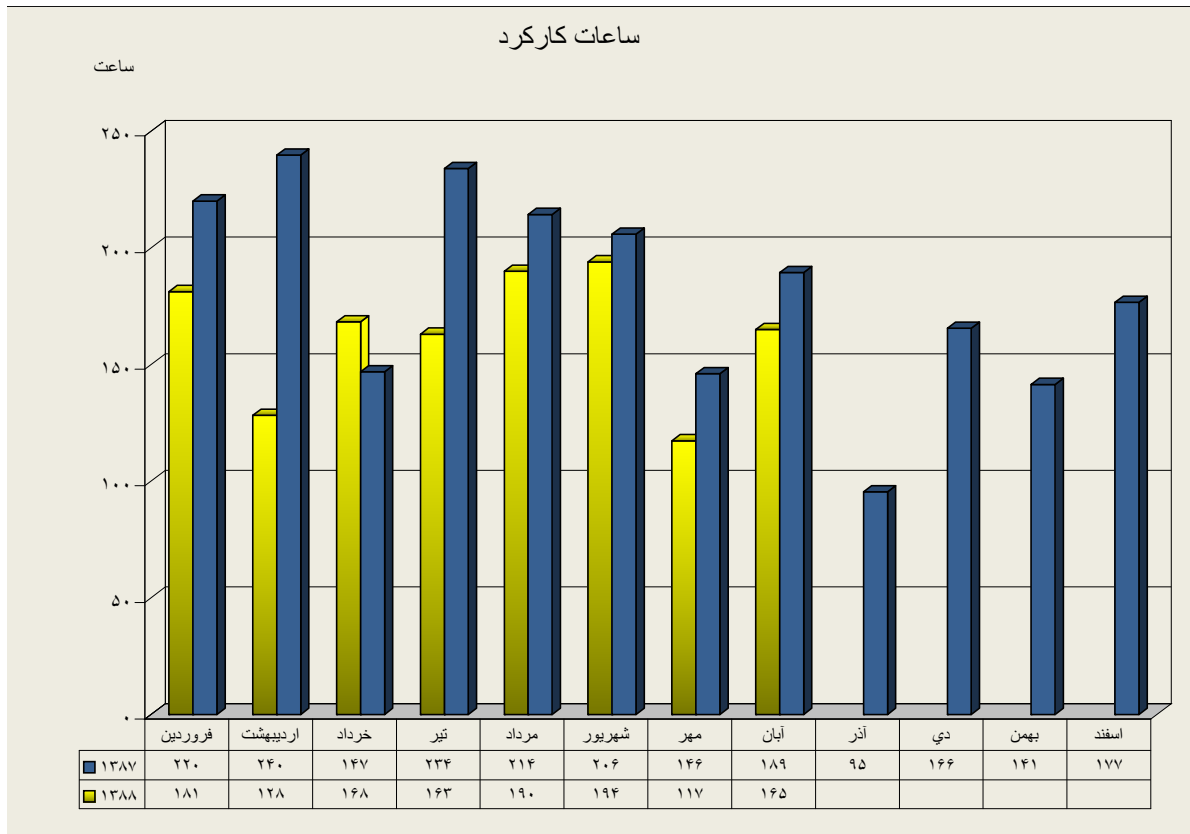

دیپارتمان سنگ شکن

دیارتمان آسیای مواد خام

دیارتمان پخت

دیپارتمان آسیاهای سیمان

دیارتان آسیای سیمان ۱

دیارتمان آسیای سیمان ۲

عملکرد بارگیرخانه پاکتی

ارقام به تن

راندمان بارگیرخانه پاکتی (میزان تحویل در هر ساعت)

تن در ساعت