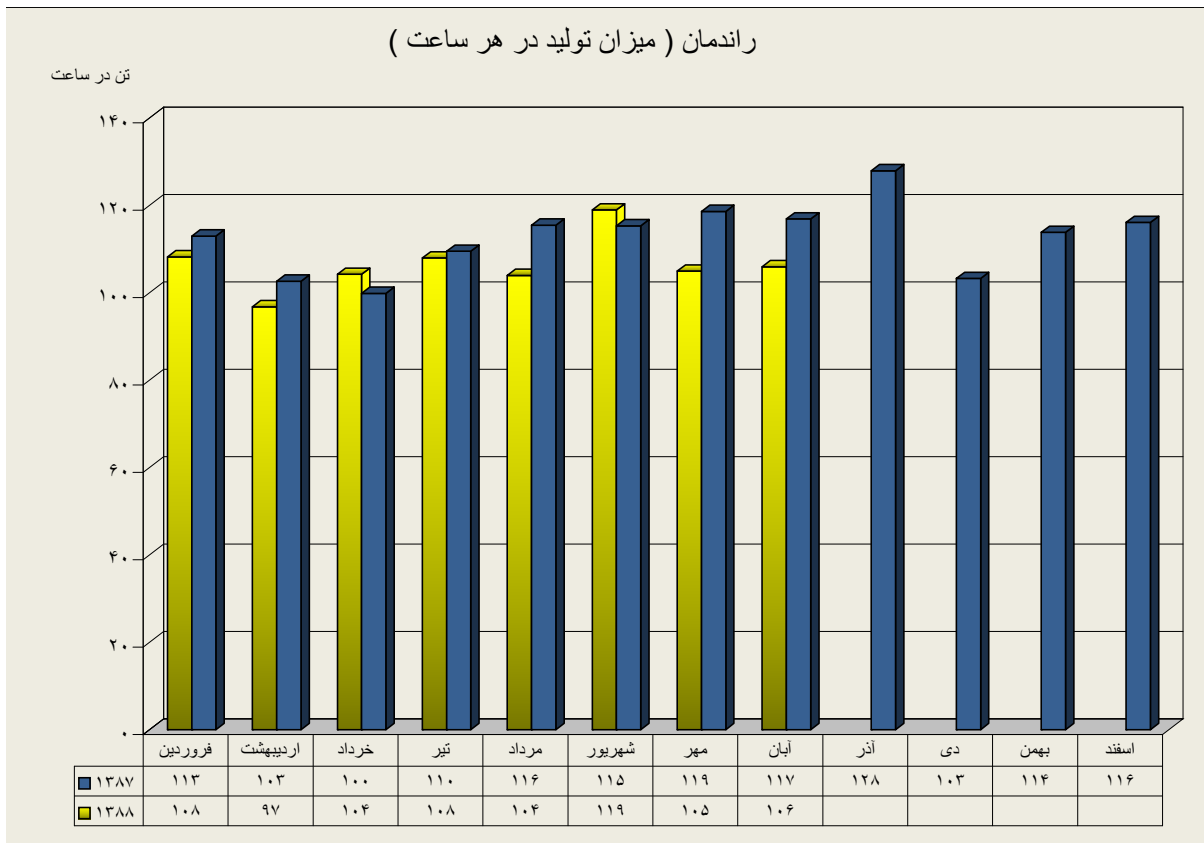

دیپارتمان سنگ شکن

دیارتمان آسیای مواد خام

دیارتمان پخت

دیپارتمان آسیاهای سیمان

دیارتان آسیای سیمان ۱

دیارتمان آسیای سیمان ۲

عملکرد بارگیرخانه پاکتی

ارقام به تن

راندمان بارگیرخانه پاکتی (میزان تحویل در هر ساعت)

تن در ساعت