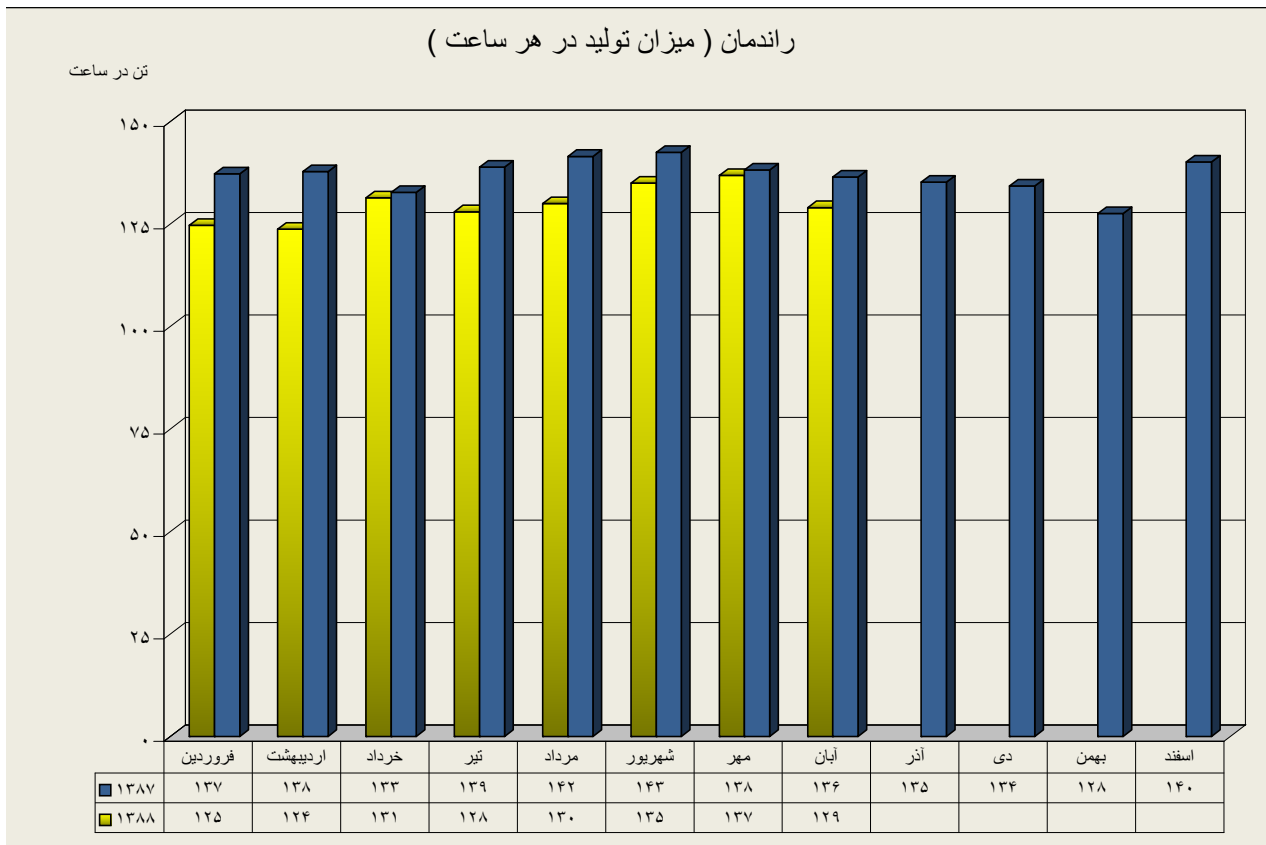

دیپارتمان سنگ شکن

دیارتمان آسیای مواد خام

دیارتمان پخت

دیپارتمان آسیاهای سیمان

دیارتان آسیای سیمان ۱

دیارتمان آسیای سیمان ۲

عملکرد بارگیرخانه پاکتی

ارقام به تن

راندمان بارگیرخانه پاکتی (میزان تحویل در هر ساعت)

تن در ساعت