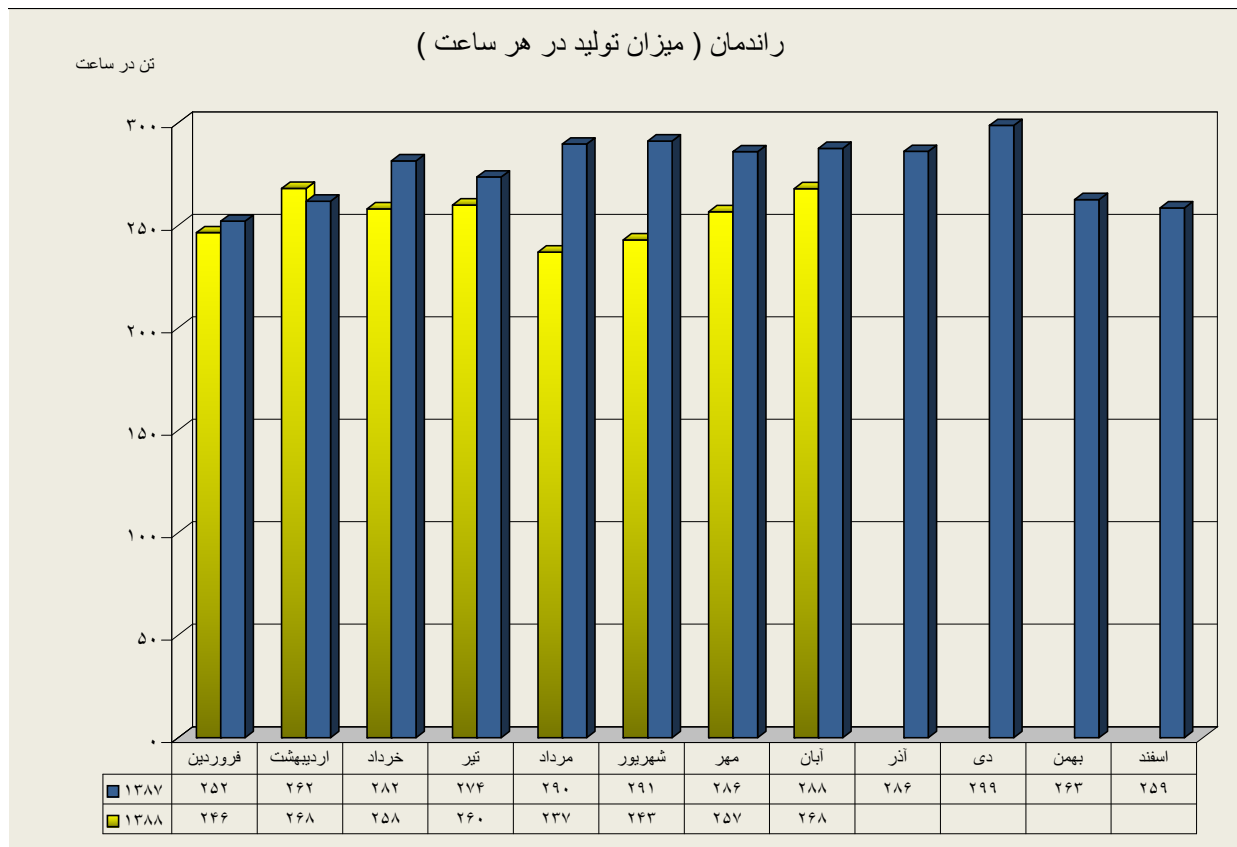

دیپارتمان سنگ شکن

دیارتمان آسیای مواد خام

دیارتمان پخت

دیپارتمان آسیاهای سیمان

دیارتان آسیای سیمان ۱

دیارتمان آسیای سیمان ۲

عملکرد بارگیرخانه پاکتی

ارقام به تن

راندمان بارگیرخانه پاکتی (میزان تحویل در هر ساعت)

تن در ساعت