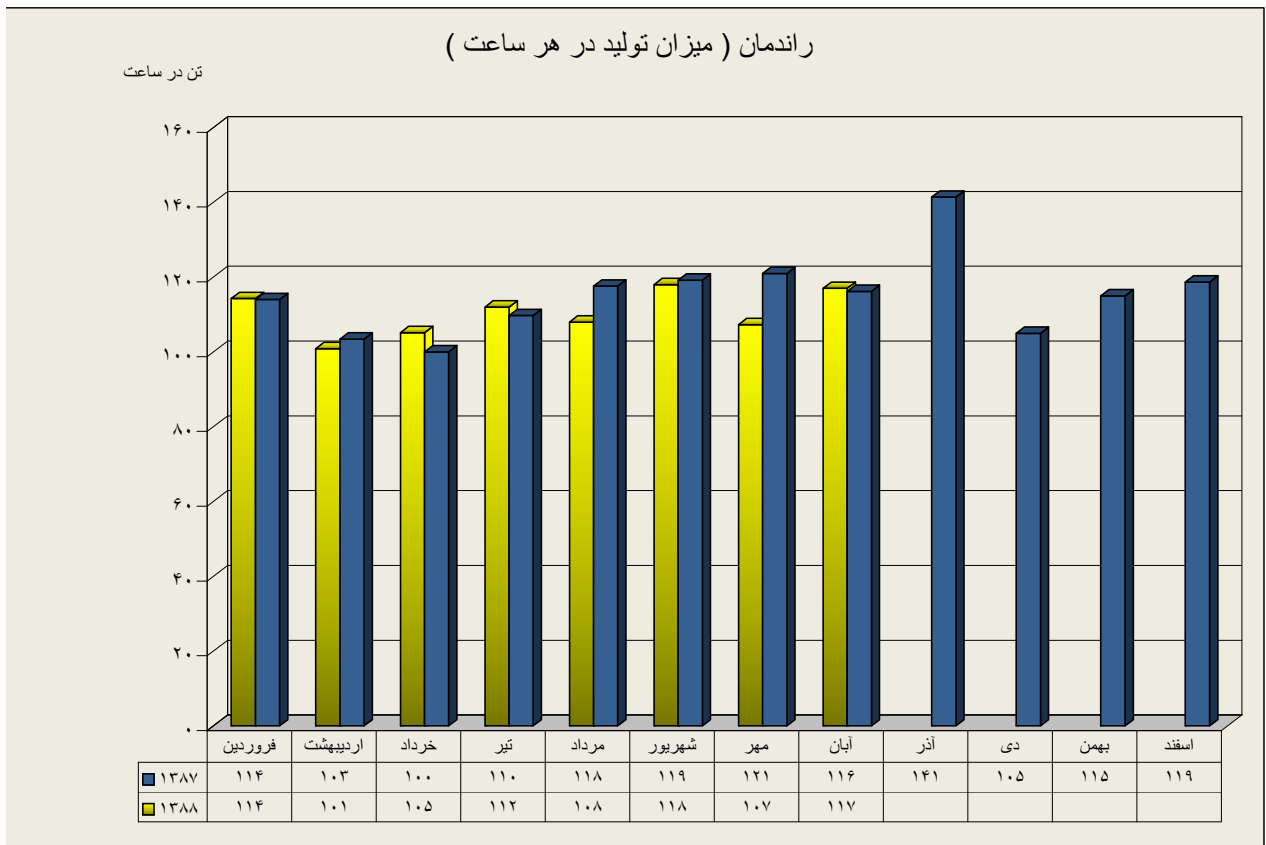

دیپارتمان سنگ شکن

دیارتمان آسیای مواد خام

دیارتمان پخت

دیپارتمان آسیاهای سیمان

دیارتان آسیای سیمان ۱

دیارتمان آسیای سیمان ۲

عملکرد بارگیرخانه پاکتی

ارقام به تن

راندمان بارگیرخانه پاکتی (میزان تحویل در هر ساعت)

تن در ساعت