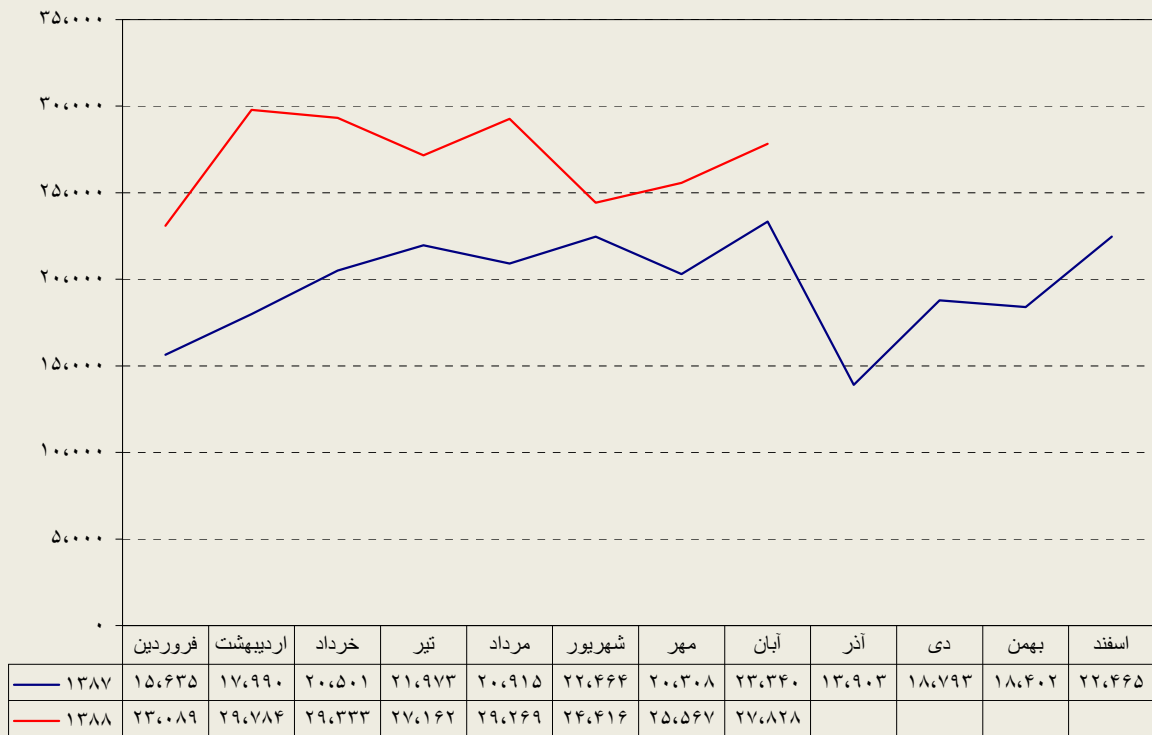

دیپارتمان سنگ شکن

دیارتمان آسیای مواد خام

دیارتمان پخت

دیپارتمان آسیاهای سیمان

دیارتان آسیای سیمان ۱

دیارتمان آسیای سیمان ۲

عملکرد بارگیرخانه پاکتی

ارقام به تن

راندمان بارگیرخانه پاکتی (میزان تحویل در هر ساعت)

تن در ساعت