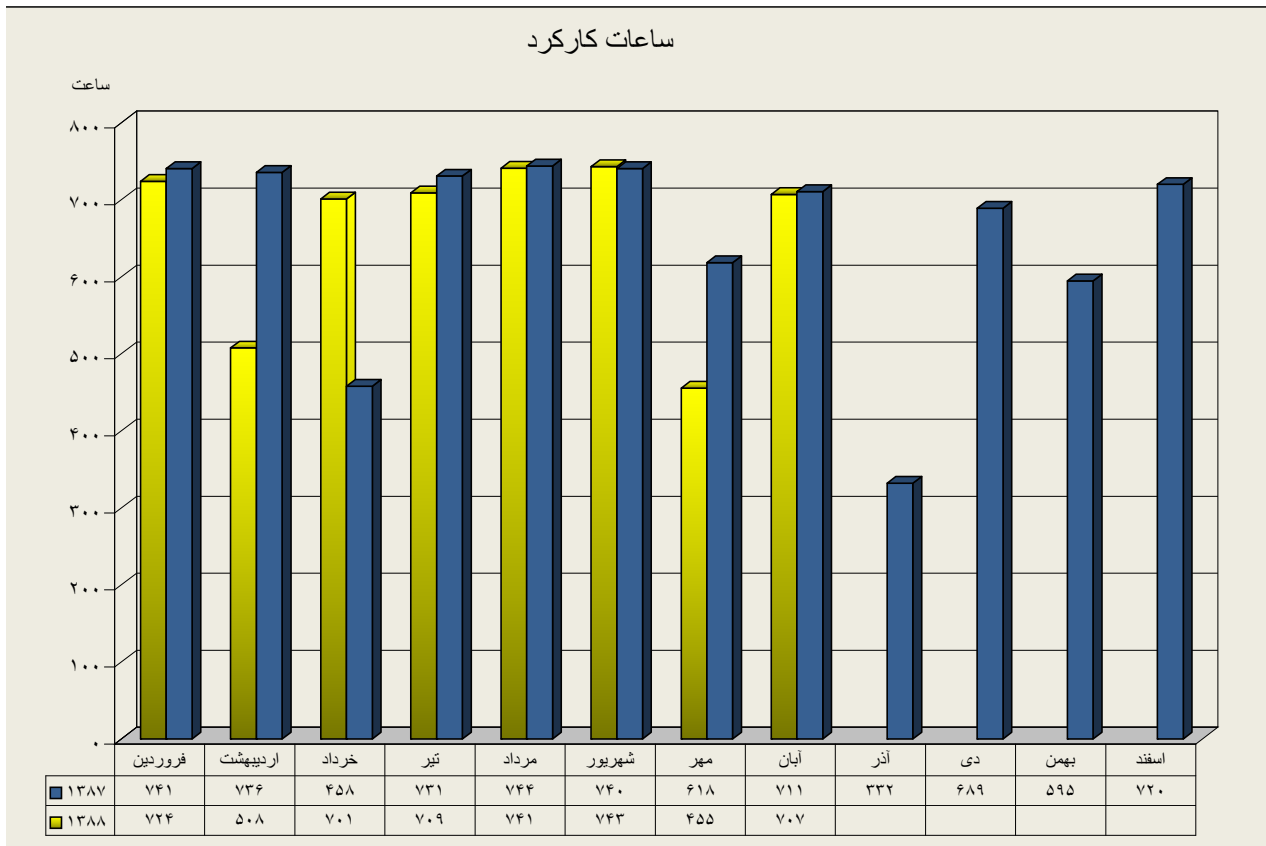

دیپارتمان سنگ شکن

دیارتمان آسیای مواد خام

دیارتمان پخت

دیپارتمان آسیاهای سیمان

دیارتان آسیای سیمان ۱

دیارتمان آسیای سیمان ۲

عملکرد بارگیرخانه پاکتی

ارقام به تن

راندمان بارگیرخانه پاکتی (میزان تحویل در هر ساعت)

تن در ساعت