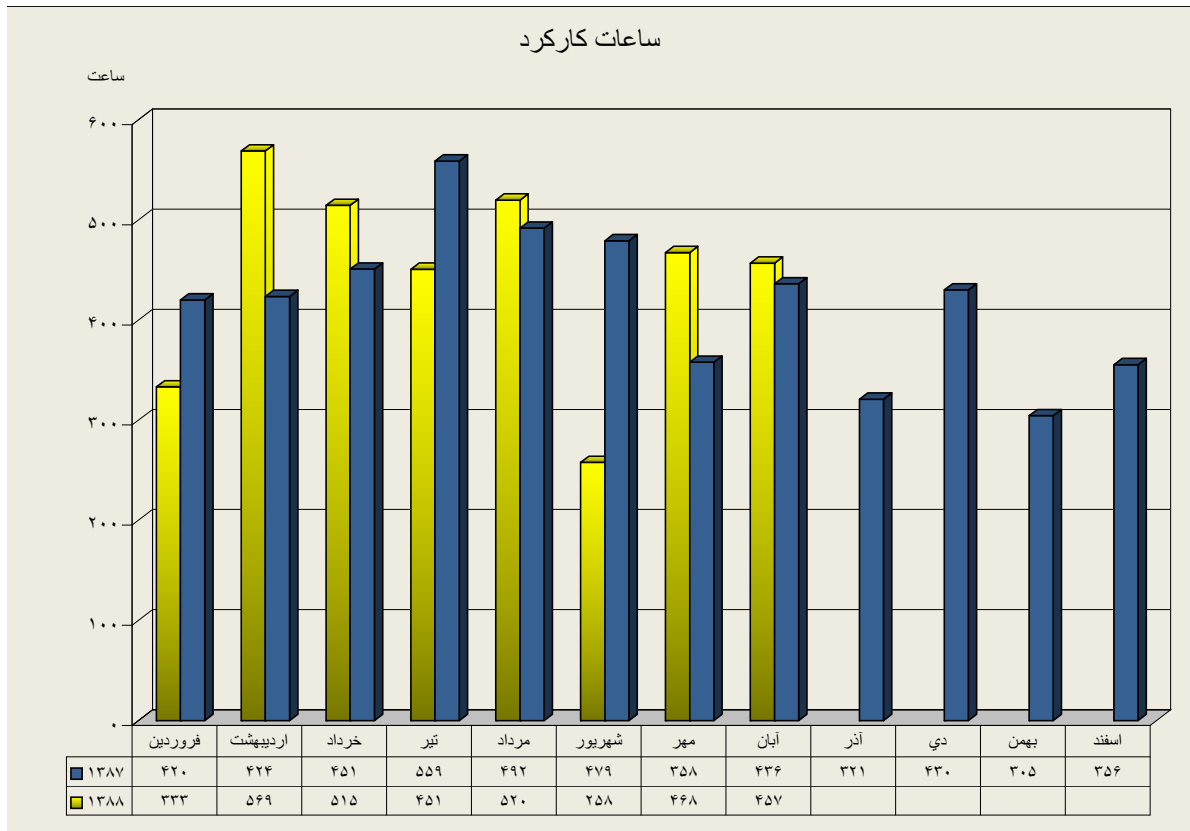

دیپارتمان سنگ شکن

دیارتمان آسیای مواد خام

دیارتمان پخت

دیپارتمان آسیاهای سیمان

دیارتان آسیای سیمان ۱

دیارتمان آسیای سیمان ۲

عملکرد بارگیرخانه پاکتی

ارقام به تن

راندمان بارگیرخانه پاکتی (میزان تحویل در هر ساعت)

تن در ساعت