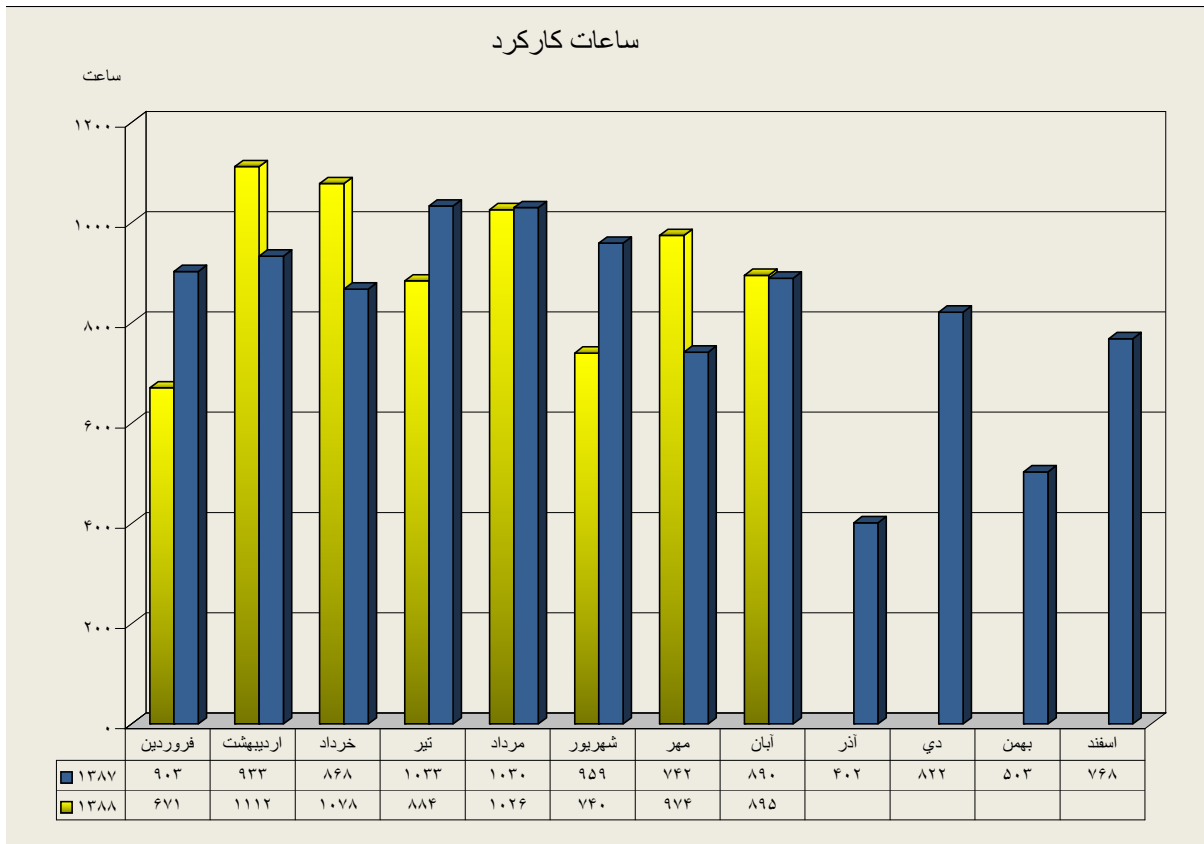

دیپارتمان سنگ شکن

دیارتمان آسیای مواد خام

دیارتمان پخت

دیپارتمان آسیاهای سیمان

دیارتان آسیای سیمان ۱

دیارتمان آسیای سیمان ۲

عملکرد بارگیرخانه پاکتی

ارقام به تن

راندمان بارگیرخانه پاکتی (میزان تحویل در هر ساعت)

تن در ساعت