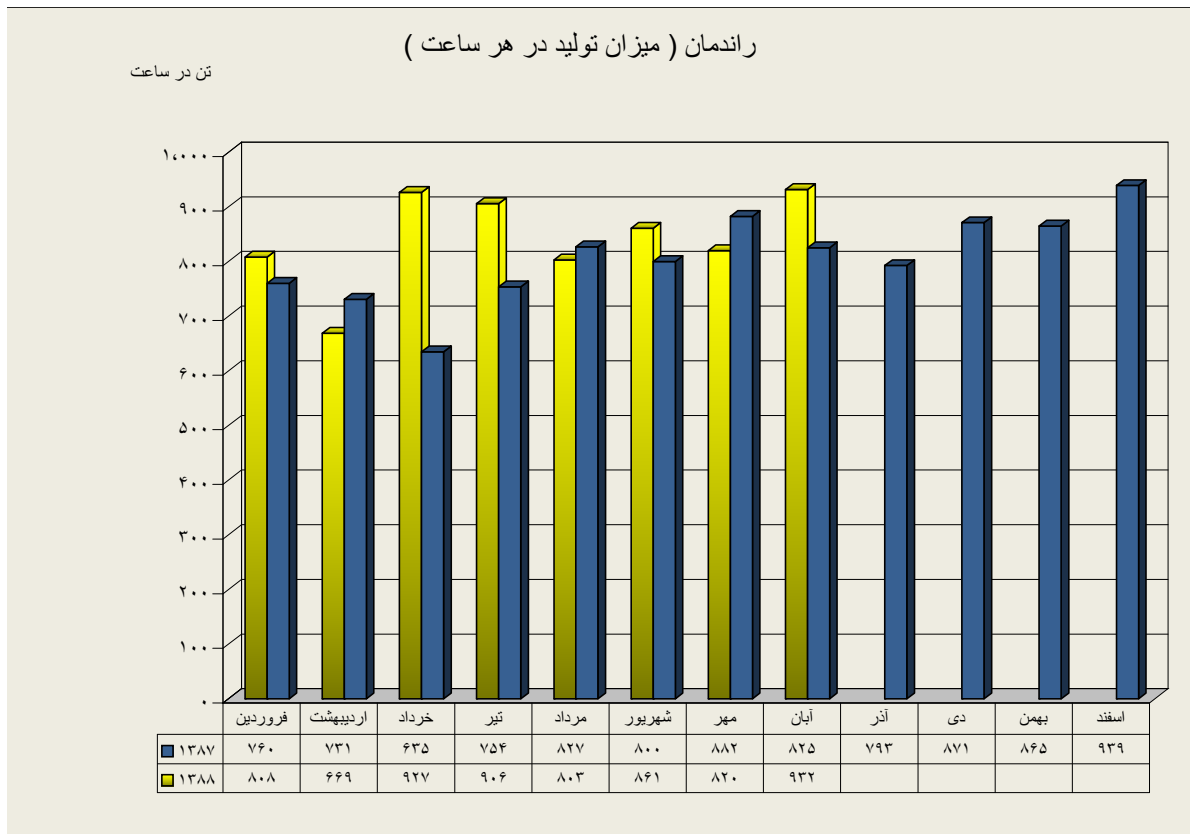

دیپارتمان سنگ شکن

دیارتمان آسیای مواد خام

دیارتمان پخت

دیپارتمان آسیاهای سیمان

دیارتان آسیای سیمان ۱

دیارتمان آسیای سیمان ۲

عملکرد بارگیرخانه پاکتی

ارقام به تن

راندمان بارگیرخانه پاکتی (میزان تحویل در هر ساعت)

تن در ساعت