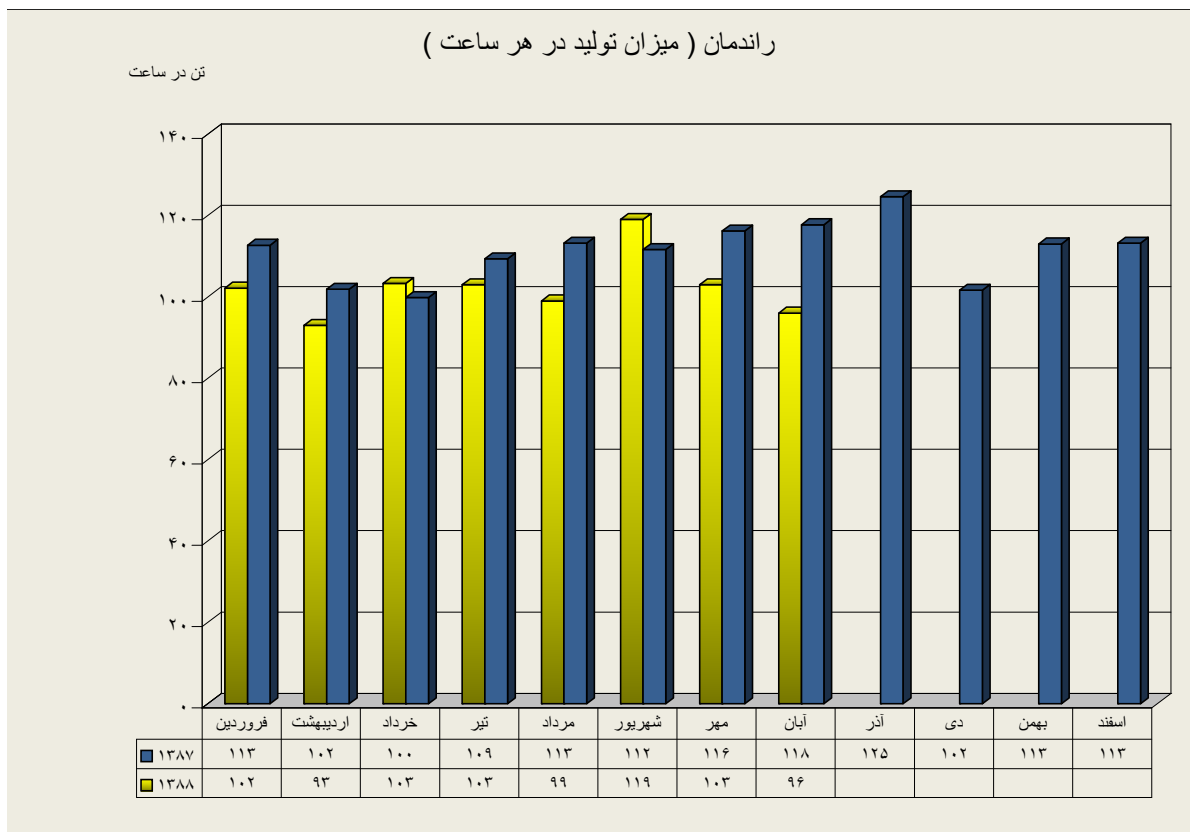

دیپارتمان سنگ شکن

دیارتمان آسیای مواد خام

دیارتمان پخت

دیپارتمان آسیاهای سیمان

دیارتان آسیای سیمان ۱

دیارتمان آسیای سیمان ۲

عملکرد بارگیرخانه پاکتی

ارقام به تن

راندمان بارگیرخانه پاکتی (میزان تحویل در هر ساعت)

تن در ساعت