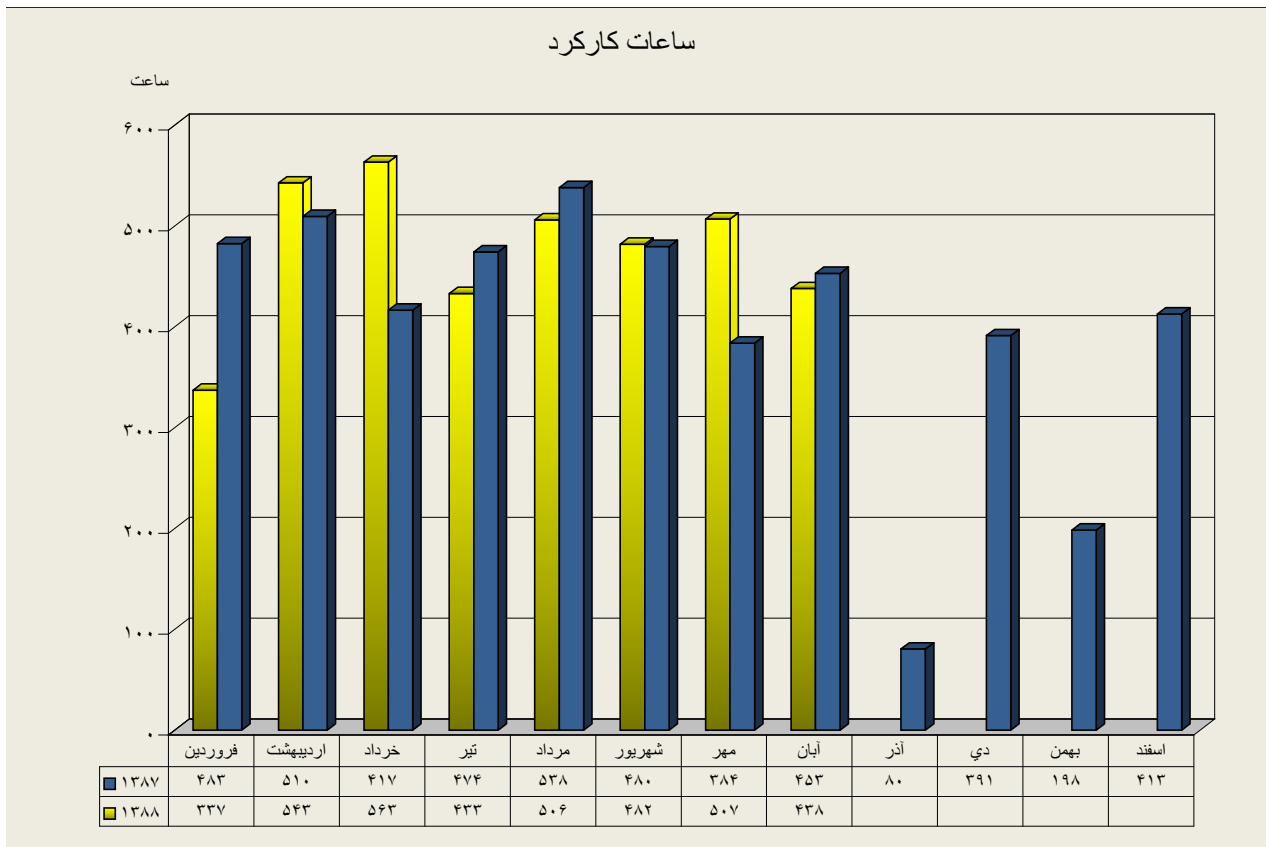

دیپارتمان سنگ شکن

دیارتمان آسیای مواد خام

دیارتمان پخت

دیپارتمان آسیاهای سیمان

دیارتان آسیای سیمان ۱

دیارتمان آسیای سیمان ۲

عملکرد بارگیرخانه پاکتی

ارقام به تن

راندمان بارگیرخانه پاکتی (میزان تحویل در هر ساعت)

تن در ساعت