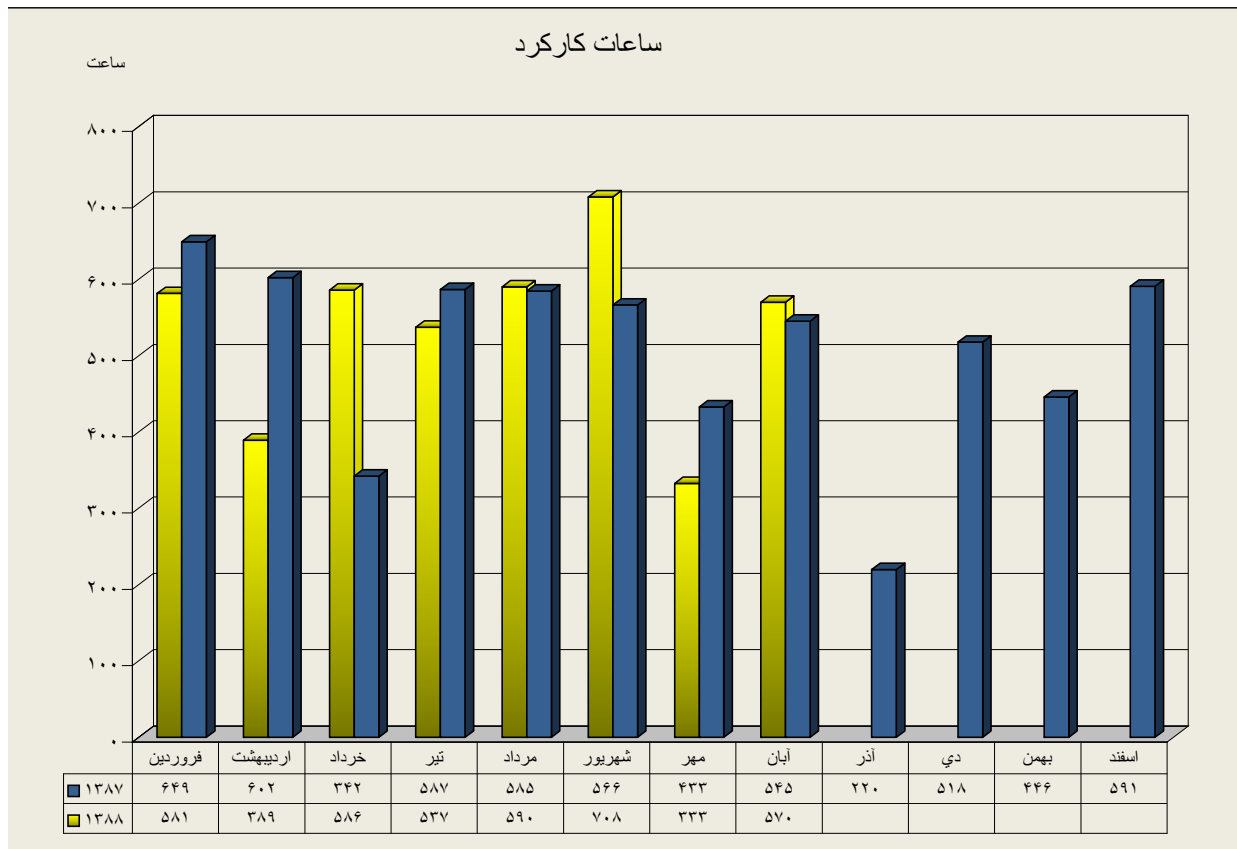

دیپارتمان سنگ شکن

دیارتمان آسیای مواد خام

دیارتمان پخت

دیپارتمان آسیاهای سیمان

دیارتان آسیای سیمان ۱

دیارتمان آسیای سیمان ۲

عملکرد بارگیرخانه پاکتی

ارقام به تن

راندمان بارگیرخانه پاکتی (میزان تحویل در هر ساعت)

تن در ساعت