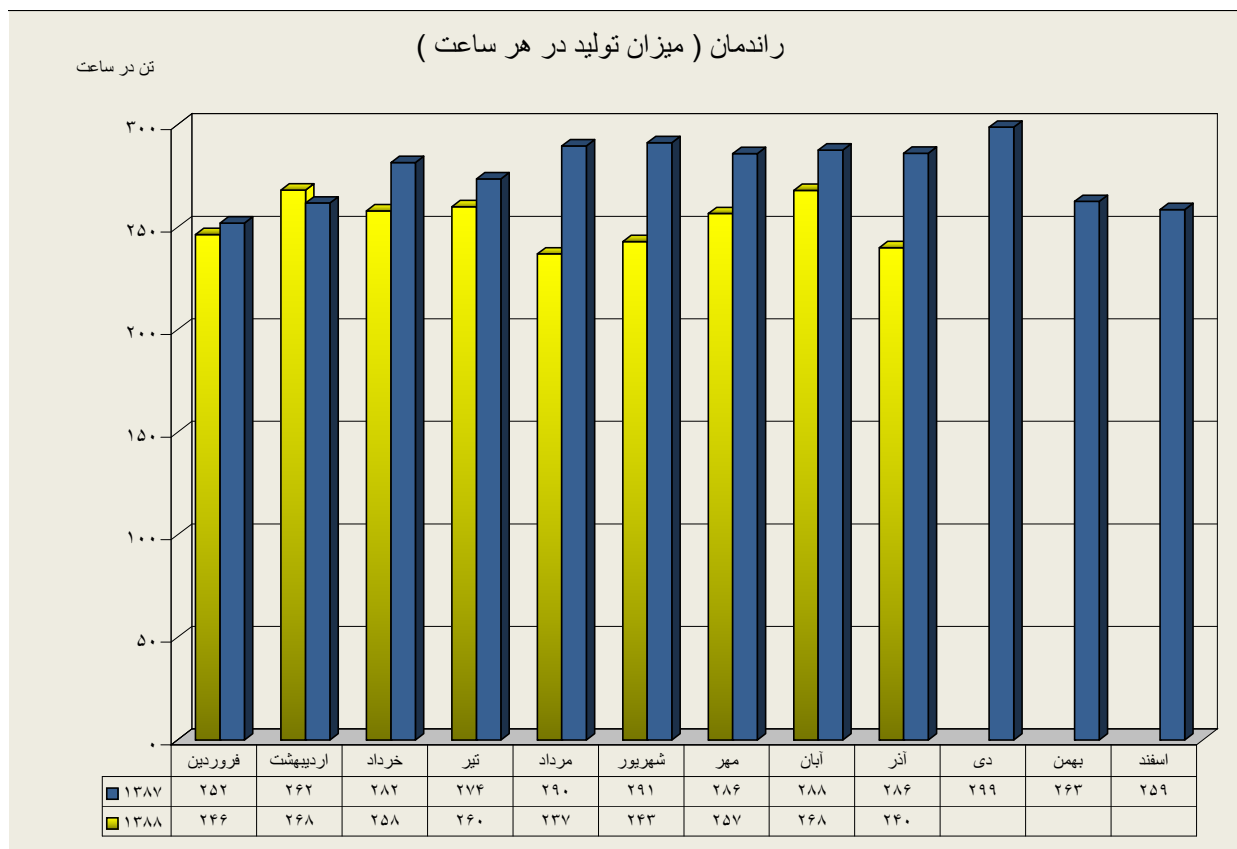

عملکرد دیپارتمان سنگ شکن

ارقام به تن

	فروردین	اردیبهشت	خرداد	تیر	مرداد	شهریور	مهر	آبان	آذر	دی	بهمن	اسفند
عملکرد ۸۷	۱۶۷۰۲۹۴	۱۷۵۰۲۰۲	۹۳۰۲۶۸	۱۷۶۰۳۸۳	۱۷۷۰۲۹۰	۱۶۴۰۶۹۵	۱۲۸۰۸۷۹	۱۵۶۰۲۰۲	۷۵۰۶۴۴۸	۱۴۴۰۱۵۹	۱۲۲۰۲۷۸	۱۶۵۰۹۰۹
عملکرد ۸۸	۱۴۶۰۴۶۲	۱۱۲۰۵۵۳	۱۵۵۰۹۲۸	۱۴۷۰۲۷۲	۱۵۲۰۸۲۰	۱۶۶۰۸۳۰	۹۶۰۱۹۴	۱۵۴۰۰۹۲	۹۰۰۲۹۶			

دیپارتمان سنگ شکن

عملکرد دیارتمان آسیای مواد خام

ارقام به تن

	فروردین	اردیبهشت	خرداد	تیر	مرداد	شهریور	مهر	آبان	آذر	دی	بهمن	اسفند
عملکرد ۸۷	۱۶۳۰۶۸۲	۱۵۷۰۶۸۲	۹۶۰۳۵۵	۱۶۰۰۵۴۳	۱۶۹۰۳۶۹	۱۶۴۰۸۹۵	۱۲۳۰۷۱۱	۱۵۶۰۷۵۲	۶۲۰۸۲۳	۱۵۴۰۷۲۲	۱۱۷۰۰۶۲	۱۵۲۰۸۰۸
عملکرد ۸۸	۱۴۳۰۳۱۷	۱۰۴۰۳۴۳	۱۵۱۰۱۹۶	۱۳۹۰۳۶۰	۱۳۹۰۹۹۱	۱۷۱۰۸۱۰	۸۵۰۳۷۱	۱۵۲۰۶۵۳	۸۹۰۱۷۹			

دیارتمان آسیای مواد خام

عملکرد دیپارتمان پخت

ارقام به تن

	فروردین	اردیبهشت	خرداد	تیر	مرداد	شهریور	مهر	آبان	آذر	دی	بهمن	اسفند
عملکرد ۸۷	۱۰۱,۶۴۲	۱۰۱,۳۴۳	۶۰,۷۶۳	۱۰۱,۵۱۴	۱۰۵,۳۱۶	۱۰۵,۴۹۴	۸۵,۴۲۵	۹۶,۹۶۹	۴۴,۸۸۰	۹۲,۵۱۰	۷۵,۸۸۷	۱۰۰,۹۱۱
عملکرد ۸۸	۹۰,۲۶۶	۶۲,۸۱۸	۹۲,۱۱۵	۹۰,۷۲۹	۹۶,۱۷۳	۱۰۰,۰۵۰	۶۲,۳۳۶	۹۱,۴۵۳	۵۷,۴۴۴			

دیارتمان پخت

عملکرد دیپارتمان آسیاهای سیمان

ارقام به تن

	فروردین	اردیبهشت	خرداد	تیر	مرداد	شهریور	مهر	آبان	آذر	دی	بهمن	اسفند
آسیای سیمان ۱ - ۸۷	۵۵,۰۲۳	۵۲,۷۱۸	۴۱,۶۷۷	۵۲,۰۶۸	۶۳,۲۸۲	۵۷,۱۶۶	۴۶,۴۳۹	۵۲,۶۵۲	۱۱,۳۷۳	۴۱,۱۱۱	۲۲,۸۶۳	۴۸,۹۸۵
آسیای سیمان ۲ - ۸۷	۴۷,۳۶۵	۴۳,۱۶۹	۴۵,۰۳۳	۶۱,۱۳۶	۵۵,۷۰۰	۵۳,۴۹۸	۴۱,۵۹۱	۵۱,۳۷۷	۴۰,۰۰۵	۴۳,۷۳۶	۳۴,۴۳۰	۴۰,۲۵۶
آسیاهای سیمان ۸۷	۱۰۲,۳۸۷	۹۵,۸۸۶	۸۶,۷۱۱	۱۱۳,۲۰۴	۱۱۸,۹۸۲	۱۱۰,۶۶۴	۸۸,۰۲۹	۱۰۴,۰۲۹	۵۱,۳۷۸	۸۴,۸۴۷	۵۷,۲۹۳	۸۹,۲۴۱
آسیای سیمان ۱ - ۸۸	۳۸,۵۱۹	۵۴,۷۴۹	۵۹,۲۵۲	۴۸,۶۸۶	۵۴,۶۲۷	۵۷,۱۰۷	۵۴,۳۹۸	۵۱,۱۴۰	۴۴,۳۷۴			
آسیای سیمان ۲ - ۸۸	۳۴,۰۵۶	۵۲,۹۱۹	۵۳,۱۶۱	۴۶,۵۱۶	۵۱,۷۰۶	۳۰,۶۱۷	۴۸,۲۲۷	۴۳,۸۰۱	۳۷,۷۹۱			
آسیاهای سیمان ۸۸	۷۲,۵۷۵	۱۰۷,۶۶۸	۱۱۲,۴۱۳	۹۵,۲۰۲	۱۰۶,۳۳۳	۸۷,۷۲۴	۱۰۲,۶۲۴	۹۴,۹۴۱	۸۲,۱۶۵			