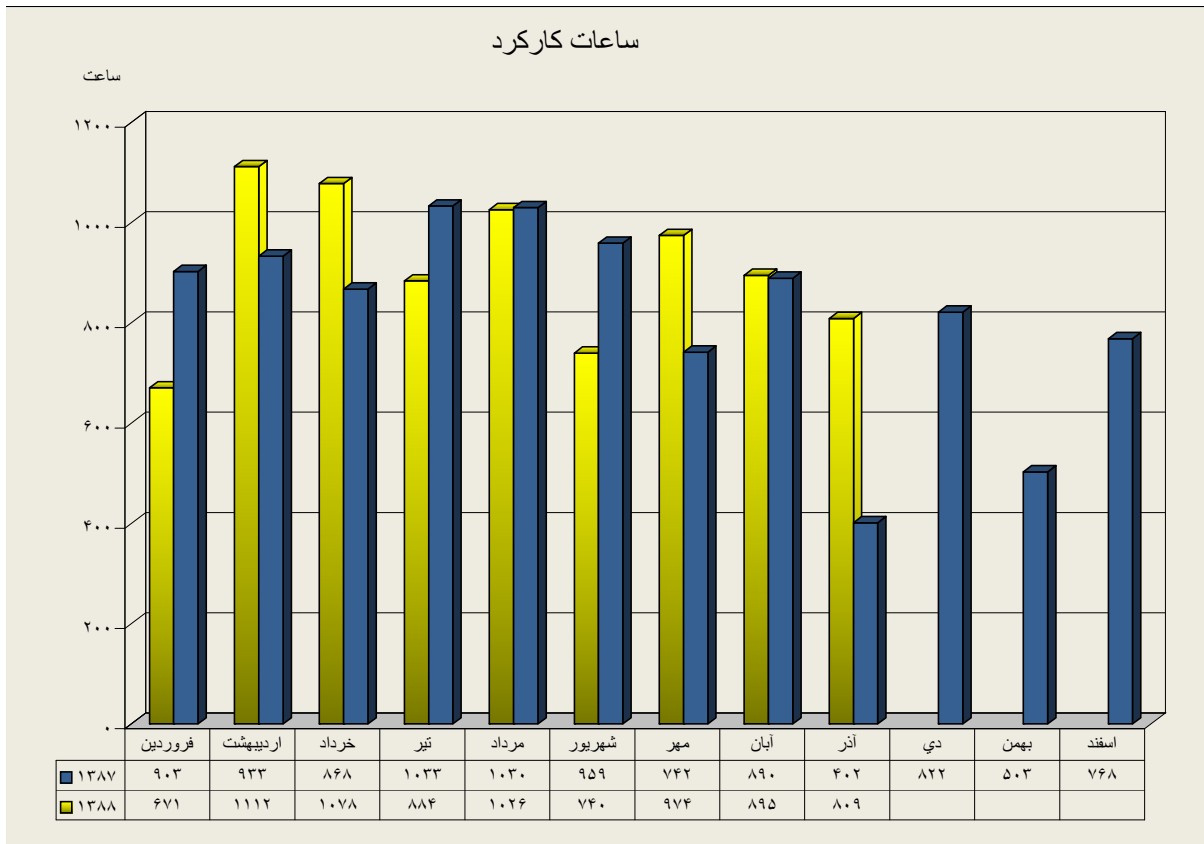

دیپارتمان آسیاهای سیمان