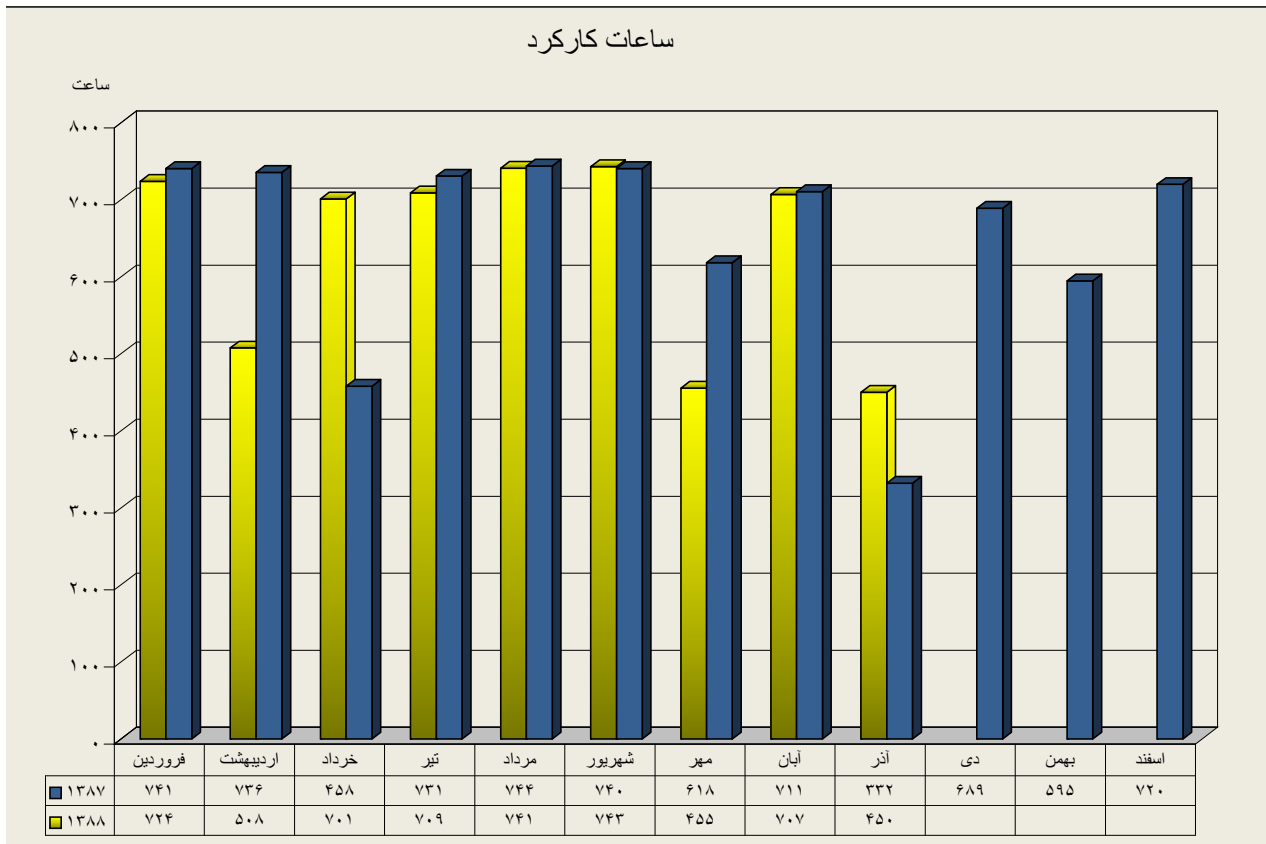

عملکرد دیپارتمان سنگ شکن

ارقام به تن

	فروردین	اردیبهشت	خرداد	تیر	مرداد	شهریور	مهر	آبان	آذر	دی	بهمن	اسفند
عملکرد ۸۷	۱۶۷۰۲۹۴	۱۷۵۰۲۰۲	۹۳۰۲۶۸	۱۷۶۰۳۸۳	۱۷۷۰۲۹۰	۱۶۴۰۶۹۵	۱۲۸۰۸۷۹	۱۵۶۰۲۰۲	۷۵۰۶۴۴۸	۱۴۴۰۱۵۹	۱۲۲۰۲۷۸	۱۶۵۰۹۰۹
عملکرد ۸۸	۱۴۶۰۴۶۲	۱۱۲۰۵۵۳	۱۵۵۰۹۲۸	۱۴۷۰۲۷۲	۱۵۲۰۸۲۰	۱۶۶۰۸۳۰	۹۶۰۱۹۴	۱۵۴۰۰۹۲	۹۰۰۲۹۶			

دیپارتمان سنگ شکن

عملکرد دیارتمان آسیای مواد خام

ارقام به تن

	فروردین	اردیبهشت	خرداد	تیر	مرداد	شهریور	مهر	آبان	آذر	دی	بهمن	اسفند
عملکرد ۸۷	۱۶۳۰۶۸۲	۱۵۷۰۶۸۲	۹۶۰۳۵۵	۱۶۰۰۵۴۳	۱۶۹۰۳۶۹	۱۶۴۰۸۹۵	۱۲۳۰۷۱۱	۱۵۶۰۷۵۲	۶۲۰۸۲۳	۱۵۴۰۷۲۲	۱۱۷۰۰۶۲	۱۵۲۰۸۰۸
عملکرد ۸۸	۱۴۳۰۳۱۷	۱۰۴۰۳۴۳	۱۵۱۰۱۹۶	۱۳۹۰۳۶۰	۱۳۹۰۹۹۱	۱۷۱۰۸۱۰	۸۵۰۳۷۱	۱۵۲۰۶۵۳	۸۹۰۱۷۹			

دیارتمان آسیای مواد خام

عملکرد دیپارتمان پخت

ارقام به تن

	فروردین	اردیبهشت	خرداد	تیر	مرداد	شهریور	مهر	آبان	آذر	دی	بهمن	اسفند
عملکرد ۸۷	۱۰۱,۶۴۲	۱۰۱,۳۴۳	۶۰,۷۶۳	۱۰۱,۵۱۴	۱۰۵,۳۱۶	۱۰۵,۴۹۴	۸۵,۴۲۵	۹۶,۹۶۹	۴۴,۸۸۰	۹۲,۵۱۰	۷۵,۸۸۷	۱۰۰,۹۱۱
عملکرد ۸۸	۹۰,۲۶۶	۶۲,۸۱۸	۹۲,۱۱۵	۹۰,۷۲۹	۹۶,۱۷۳	۱۰۰,۰۵۰	۶۲,۳۳۶	۹۱,۴۵۳	۵۷,۴۴۴			

دیارتمان پخت

عملکرد دیپارتمان آسیاهای سیمان

ارقام به تن

	فروردین	اردیبهشت	خرداد	تیر	مرداد	شهریور	مهر	آبان	آذر	دی	بهمن	اسفند
آسیای سیمان ۱ - ۸۷	۵۵,۰۲۳	۵۲,۷۱۸	۴۱,۶۷۷	۵۲,۰۶۸	۶۳,۲۸۲	۵۷,۱۶۶	۴۶,۴۳۹	۵۲,۶۵۲	۱۱,۳۷۳	۴۱,۱۱۱	۲۲,۸۶۳	۴۸,۹۸۵
آسیای سیمان ۲ - ۸۷	۴۷,۳۶۵	۴۳,۱۶۹	۴۵,۰۳۳	۶۱,۱۳۶	۵۵,۷۰۰	۵۳,۴۹۸	۴۱,۵۹۱	۵۱,۳۷۷	۴۰,۰۰۵	۴۳,۷۳۶	۳۴,۴۳۰	۴۰,۲۵۶
آسیاهای سیمان ۸۷	۱۰۲,۳۸۷	۹۵,۸۸۶	۸۶,۷۱۱	۱۱۳,۲۰۴	۱۱۸,۹۸۲	۱۱۰,۶۶۴	۸۸,۰۲۹	۱۰۴,۰۲۹	۵۱,۳۷۸	۸۴,۸۴۷	۵۷,۲۹۳	۸۹,۲۴۱
آسیای سیمان ۱ - ۸۸	۳۸,۵۱۹	۵۴,۷۴۹	۵۹,۲۵۲	۴۸,۶۸۶	۵۴,۶۲۷	۵۷,۱۰۷	۵۴,۳۹۸	۵۱,۱۴۰	۴۴,۳۷۴			
آسیای سیمان ۲ - ۸۸	۳۴,۰۵۶	۵۲,۹۱۹	۵۳,۱۶۱	۴۶,۵۱۶	۵۱,۷۰۶	۳۰,۶۱۷	۴۸,۲۲۷	۴۳,۸۰۱	۳۷,۷۹۱			
آسیاهای سیمان ۸۸	۷۲,۵۷۵	۱۰۷,۶۶۸	۱۱۲,۴۱۳	۹۵,۲۰۲	۱۰۶,۳۳۳	۸۷,۷۲۴	۱۰۲,۶۲۴	۹۴,۹۴۱	۸۲,۱۶۵			