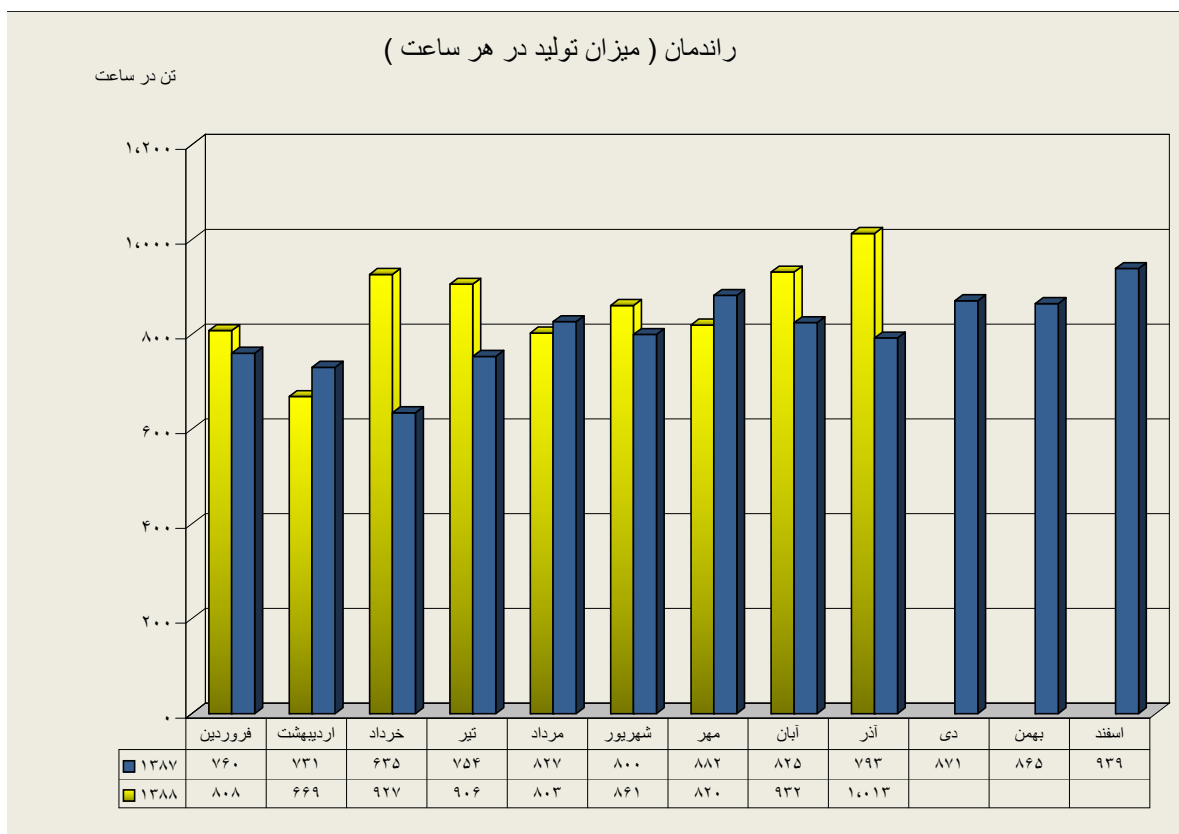

عملکرد دیپارتمان سنگ شکن

ارقام به تن

	فروردین	اردیبهشت	خرداد	تیر	مرداد	شهریور	مهر	آبان	آذر	دی	بهمن	اسفند
عملکرد ۸۷	۱۶۷۰۲۹۴	۱۷۵۰۲۰۲	۹۳۰۲۶۸	۱۷۶۰۳۸۳	۱۷۷۰۲۹۰	۱۶۴۰۶۹۵	۱۲۸۰۸۷۹	۱۵۶۰۲۰۲	۷۵۰۶۴۴۸	۱۴۴۰۱۵۹	۱۲۲۰۲۷۸	۱۶۵۰۹۰۹
عملکرد ۸۸	۱۴۶۰۴۶۲	۱۱۲۰۵۵۳	۱۵۵۰۹۲۸	۱۴۷۰۲۷۲	۱۵۲۰۸۲۰	۱۶۶۰۸۳۰	۹۶۰۱۹۴	۱۵۴۰۰۹۲	۹۰۰۲۹۶			

دیپارتمان سنگ شکن

عملکرد دیارتمان آسیای مواد خام

ارقام به تن

	فروردین	اردیبهشت	خرداد	تیر	مرداد	شهریور	مهر	آبان	آذر	دی	بهمن	اسفند
عملکرد ۸۷	۱۶۳۰۶۸۲	۱۵۷۰۶۸۲	۹۶۰۳۵۵	۱۶۰۰۵۴۳	۱۶۹۰۳۶۹	۱۶۴۰۸۹۵	۱۲۳۰۷۱۱	۱۵۶۰۷۵۲	۶۲۰۸۲۳	۱۵۴۰۷۲۲	۱۱۷۰۰۶۲	۱۵۲۰۸۰۸
عملکرد ۸۸	۱۴۳۰۳۱۷	۱۰۴۰۳۴۳	۱۵۱۰۱۹۶	۱۳۹۰۳۶۰	۱۳۹۰۹۹۱	۱۷۱۰۸۱۰	۸۵۰۳۷۱	۱۵۲۰۶۵۳	۸۹۰۱۷۹			

دیارتمان آسیای مواد خام

عملکرد دیپارتمان پخت

ارقام به تن

	فروردین	اردیبهشت	خرداد	تیر	مرداد	شهریور	مهر	آبان	آذر	دی	بهمن	اسفند
عملکرد ۸۷	۱۰۱,۶۴۲	۱۰۱,۳۴۳	۶۰,۷۶۳	۱۰۱,۵۱۴	۱۰۵,۳۱۶	۱۰۵,۴۹۴	۸۵,۴۲۵	۹۶,۹۶۹	۴۴,۸۸۰	۹۲,۵۱۰	۷۵,۸۸۷	۱۰۰,۹۱۱
عملکرد ۸۸	۹۰,۲۶۶	۶۲,۸۱۸	۹۲,۱۱۵	۹۰,۷۲۹	۹۶,۱۷۳	۱۰۰,۰۵۰	۶۲,۳۳۶	۹۱,۴۵۳	۵۷,۴۴۴			

دیپارتمان آسیاهای سیمان

دیارتان آسیای سیمان ۱

دیارتمان آسیای سیمان ۲

عملکرد بارگیرخانه پاکتی

ارقام به تن

راندمان بارگیرخانه پاکتی (میزان تحویل در هر ساعت)

تن در ساعت