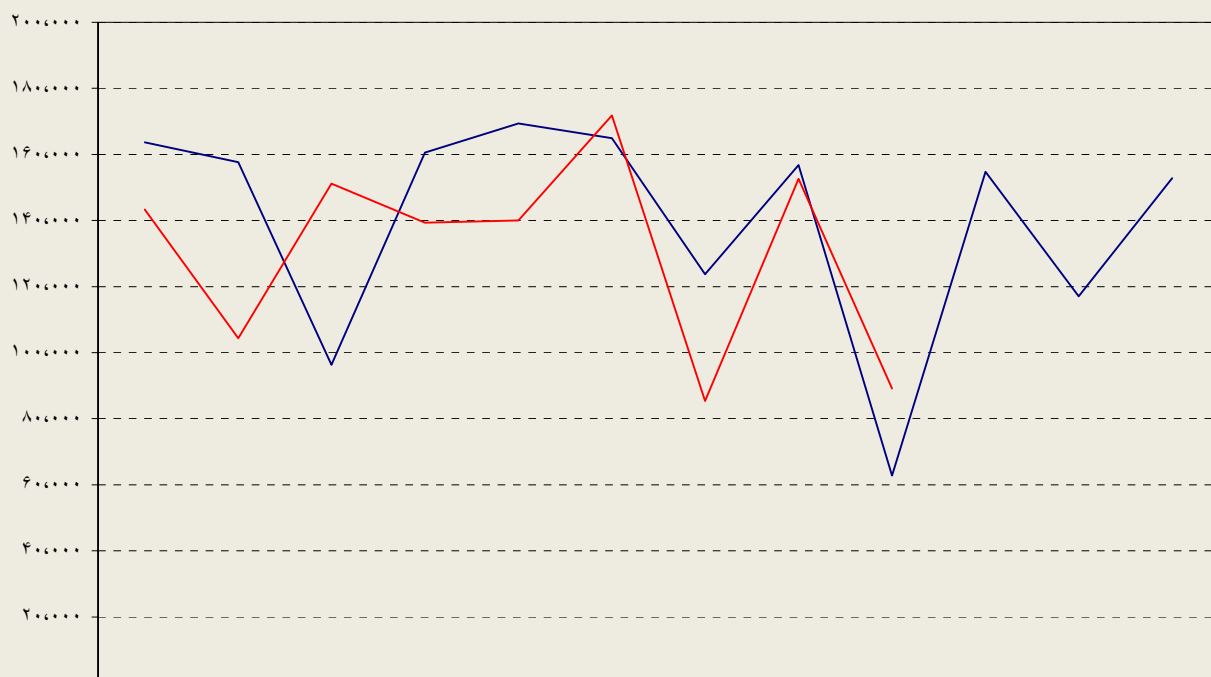

عملکرد دیپارتمان سنگ شکن

ارقام به تن

	فروردین	اردیبهشت	خرداد	تیر	مرداد	شهریور	مهر	آبان	آذر	دی	بهمن	اسفند
عملکرد ۸۷	۱۶۷۰۲۹۴	۱۷۵۰۲۰۲	۹۳۰۲۶۸	۱۷۶۰۳۸۳	۱۷۷۰۲۹۰	۱۶۴۰۶۹۵	۱۲۸۰۸۷۹	۱۵۶۰۲۰۲	۷۵۰۶۴۴۸	۱۴۴۰۱۵۹	۱۲۲۰۲۷۸	۱۶۵۰۹۰۹
عملکرد ۸۸	۱۴۶۰۴۶۲	۱۱۲۰۵۵۳	۱۵۵۰۹۲۸	۱۴۷۰۲۷۲	۱۵۲۰۸۲۰	۱۶۶۰۸۳۰	۹۶۰۱۹۴	۱۵۴۰۰۹۲	۹۰۰۲۹۶			

دیپارتمان سنگ شکن

عملکرد دیارتمان آسیای مواد خام

ارقام به تن

	فروردین	اردیبهشت	خرداد	تیر	مرداد	شهریور	مهر	آبان	آذر	دی	بهمن	اسفند
عملکرد ۸۷	۱۶۳۰۶۸۲	۱۵۷۰۶۸۲	۹۶۰۳۵۵	۱۶۰۰۵۴۳	۱۶۹۰۳۶۹	۱۶۴۰۸۹۵	۱۲۳۰۷۱۱	۱۵۶۰۷۵۲	۶۲۰۸۲۳	۱۵۴۰۷۲۲	۱۱۷۰۰۶۲	۱۵۲۰۸۰۸
عملکرد ۸۸	۱۴۳۰۳۱۷	۱۰۴۰۳۴۳	۱۵۱۰۱۹۶	۱۳۹۰۳۶۰	۱۳۹۰۹۹۱	۱۷۱۰۸۱۰	۸۵۰۳۷۱	۱۵۲۰۶۵۳	۸۹۰۱۷۹			

دیارتمان آسیای مواد خام

عملکرد دیپارتمان پخت

ارقام به تن

	فروردین	اردیبهشت	خرداد	تیر	مرداد	شهریور	مهر	آبان	آذر	دی	بهمن	اسفند
عملکرد ۸۷	۱۰۱,۶۴۲	۱۰۱,۳۴۳	۶۰,۷۶۳	۱۰۱,۵۱۴	۱۰۵,۳۱۶	۱۰۵,۴۹۴	۸۵,۴۲۵	۹۶,۹۶۹	۴۴,۸۸۰	۹۲,۵۱۰	۷۵,۸۸۷	۱۰۰,۹۱۱
عملکرد ۸۸	۹۰,۲۶۶	۶۲,۸۱۸	۹۲,۱۱۵	۹۰,۷۲۹	۹۶,۱۷۳	۱۰۰,۰۵۰	۶۲,۳۳۶	۹۱,۴۵۳	۵۷,۴۴۴			

دیپارتمان آسیاهای سیمان

دیارتان آسیای سیمان ۱

دیارتمان آسیای سیمان ۲

عملکرد بارگیرخانه پاکتی

ارقام به تن

راندمان بارگیرخانه پاکتی (میزان تحویل در هر ساعت)

تن در ساعت