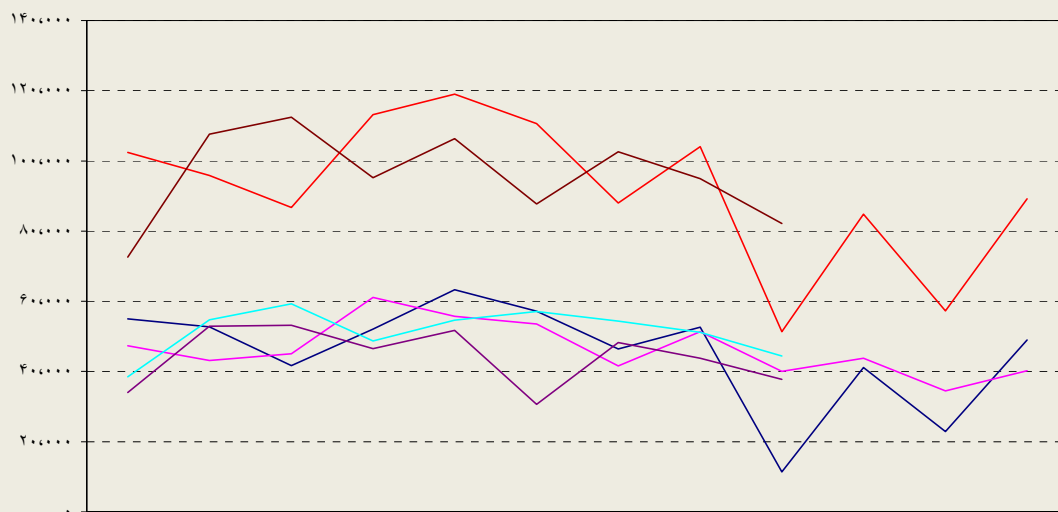

عملکرد دیپارتمان سنگ شکن

ارقام به تن

	فروردین	اردیبهشت	خرداد	تیر	مرداد	شهریور	مهر	آبان	آذر	دی	بهمن	اسفند
عملکرد ۸۷	۱۶۷۰۲۹۴	۱۷۵۰۲۰۲	۹۳۰۲۶۸	۱۷۶۰۳۸۳	۱۷۷۰۲۹۰	۱۶۴۰۶۹۵	۱۲۸۰۸۷۹	۱۵۶۰۲۰۲	۷۵۰۶۴۴۸	۱۴۴۰۱۵۹	۱۲۲۰۲۷۸	۱۶۵۰۹۰۹
عملکرد ۸۸	۱۴۶۰۴۶۲	۱۱۲۰۵۵۳	۱۵۵۰۹۲۸	۱۴۷۰۲۷۲	۱۵۲۰۸۲۰	۱۶۶۰۸۳۰	۹۶۰۱۹۴	۱۵۴۰۰۹۲	۹۰۰۲۹۶			

دیپارتمان سنگ شکن

عملکرد دیارتمان آسیای مواد خام

ارقام به تن

	فروردین	اردیبهشت	خرداد	تیر	مرداد	شهریور	مهر	آبان	آذر	دی	بهمن	اسفند
عملکرد ۸۷	۱۶۳۰۶۸۲	۱۵۷۰۶۸۲	۹۶۰۳۵۵	۱۶۰۰۵۴۳	۱۶۹۰۳۶۹	۱۶۴۰۸۹۵	۱۲۳۰۷۱۱	۱۵۶۰۷۵۲	۶۲۰۸۲۳	۱۵۴۰۷۲۲	۱۱۷۰۰۶۲	۱۵۲۰۸۰۸
عملکرد ۸۸	۱۴۳۰۳۱۷	۱۰۴۰۳۴۳	۱۵۱۰۱۹۶	۱۳۹۰۳۶۰	۱۳۹۰۹۹۱	۱۷۱۰۸۱۰	۸۵۰۳۷۱	۱۵۲۰۶۵۳	۸۹۰۱۷۹			

دیارتمان آسیای مواد خام

عملکرد دیپارتمان پخت

ارقام به تن

	فروردین	اردیبهشت	خرداد	تیر	مرداد	شهریور	مهر	آبان	آذر	دی	بهمن	اسفند
عملکرد ۸۷	۱۰۱,۶۴۲	۱۰۱,۳۴۳	۶۰,۷۶۳	۱۰۱,۵۱۴	۱۰۵,۳۱۶	۱۰۵,۴۹۴	۸۵,۴۲۵	۹۶,۹۶۹	۴۴,۸۸۰	۹۲,۵۱۰	۷۵,۸۸۷	۱۰۰,۹۱۱
عملکرد ۸۸	۹۰,۲۶۶	۶۲,۸۱۸	۹۲,۱۱۵	۹۰,۷۲۹	۹۶,۱۷۳	۱۰۰,۰۵۰	۶۲,۳۳۶	۹۱,۴۵۳	۵۷,۴۴۴			

دیارتمان پخت

عملکرد دیپارتمان آسیاهای سیمان

ارقام به تن

	فروردین	اردیبهشت	خرداد	تیر	مرداد	شهریور	مهر	آبان	آذر	دی	بهمن	اسفند
آسیای سیمان ۱ - ۸۷	۵۵,۰۲۳	۵۲,۷۱۸	۴۱,۶۷۷	۵۲,۰۶۸	۶۳,۲۸۲	۵۷,۱۶۶	۴۶,۴۳۹	۵۲,۶۵۲	۱۱,۳۷۳	۴۱,۱۱۱	۲۲,۸۶۳	۴۸,۹۸۵
آسیای سیمان ۲ - ۸۷	۴۷,۳۶۵	۴۳,۱۶۹	۴۵,۰۳۳	۶۱,۱۳۶	۵۵,۷۰۰	۵۳,۴۹۸	۴۱,۵۹۱	۵۱,۳۷۷	۴۰,۰۰۵	۴۳,۷۳۶	۳۴,۴۳۰	۴۰,۲۵۶
آسیاهای سیمان ۸۷	۱۰۲,۳۸۷	۹۵,۸۸۶	۸۶,۷۱۱	۱۱۳,۲۰۴	۱۱۸,۹۸۲	۱۱۰,۶۶۴	۸۸,۰۲۹	۱۰۴,۰۲۹	۵۱,۳۷۸	۸۴,۸۴۷	۵۷,۲۹۳	۸۹,۲۴۱
آسیای سیمان ۱ - ۸۸	۳۸,۵۱۹	۵۴,۷۴۹	۵۹,۲۵۲	۴۸,۶۸۶	۵۴,۶۲۷	۵۷,۱۰۷	۵۴,۳۹۸	۵۱,۱۴۰	۴۴,۳۷۴			
آسیای سیمان ۲ - ۸۸	۳۴,۰۵۶	۵۲,۹۱۹	۵۳,۱۶۱	۴۶,۵۱۶	۵۱,۷۰۶	۳۰,۶۱۷	۴۸,۲۲۷	۴۳,۸۰۱	۳۷,۷۹۱			
آسیاهای سیمان ۸۸	۷۲,۵۷۵	۱۰۷,۶۶۸	۱۱۲,۴۱۳	۹۵,۲۰۲	۱۰۶,۳۳۳	۸۷,۷۲۴	۱۰۲,۶۲۴	۹۴,۹۴۱	۸۲,۱۶۵			