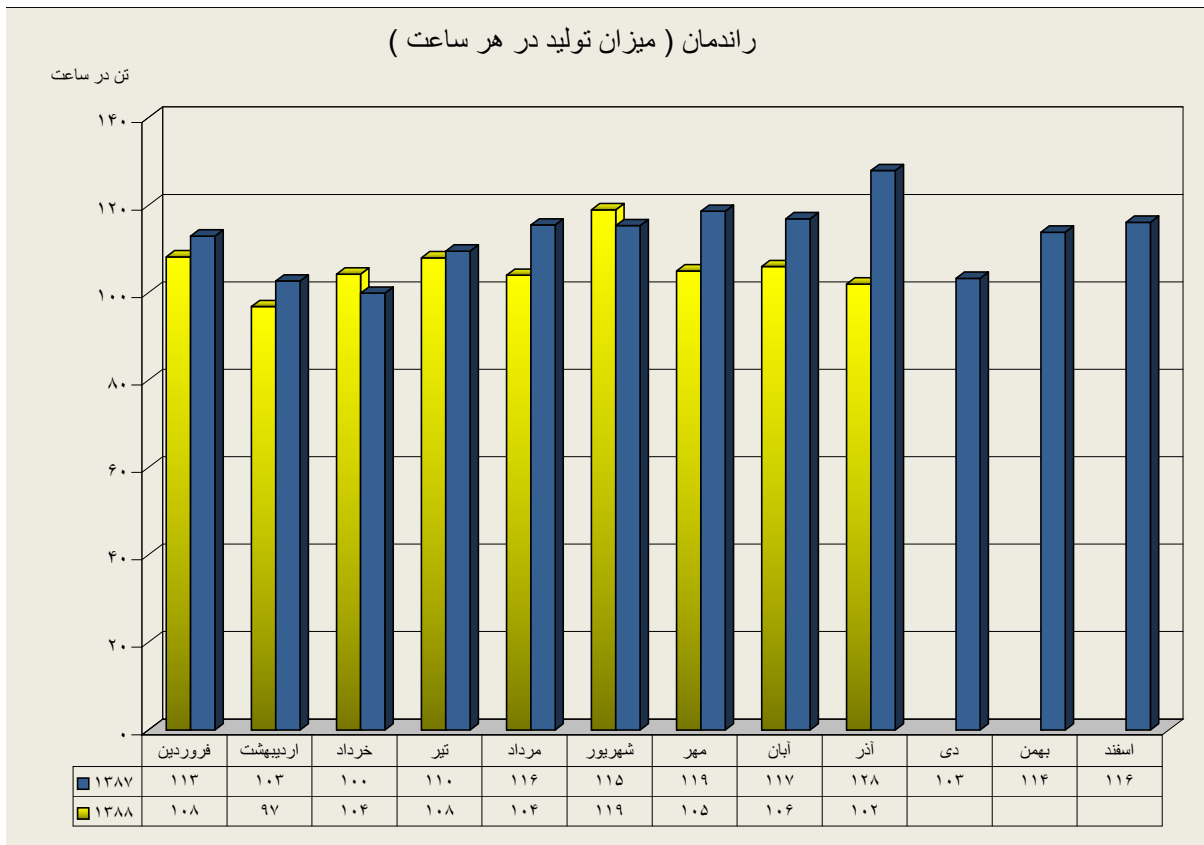

دیپارتمان آسیاهای سیمان