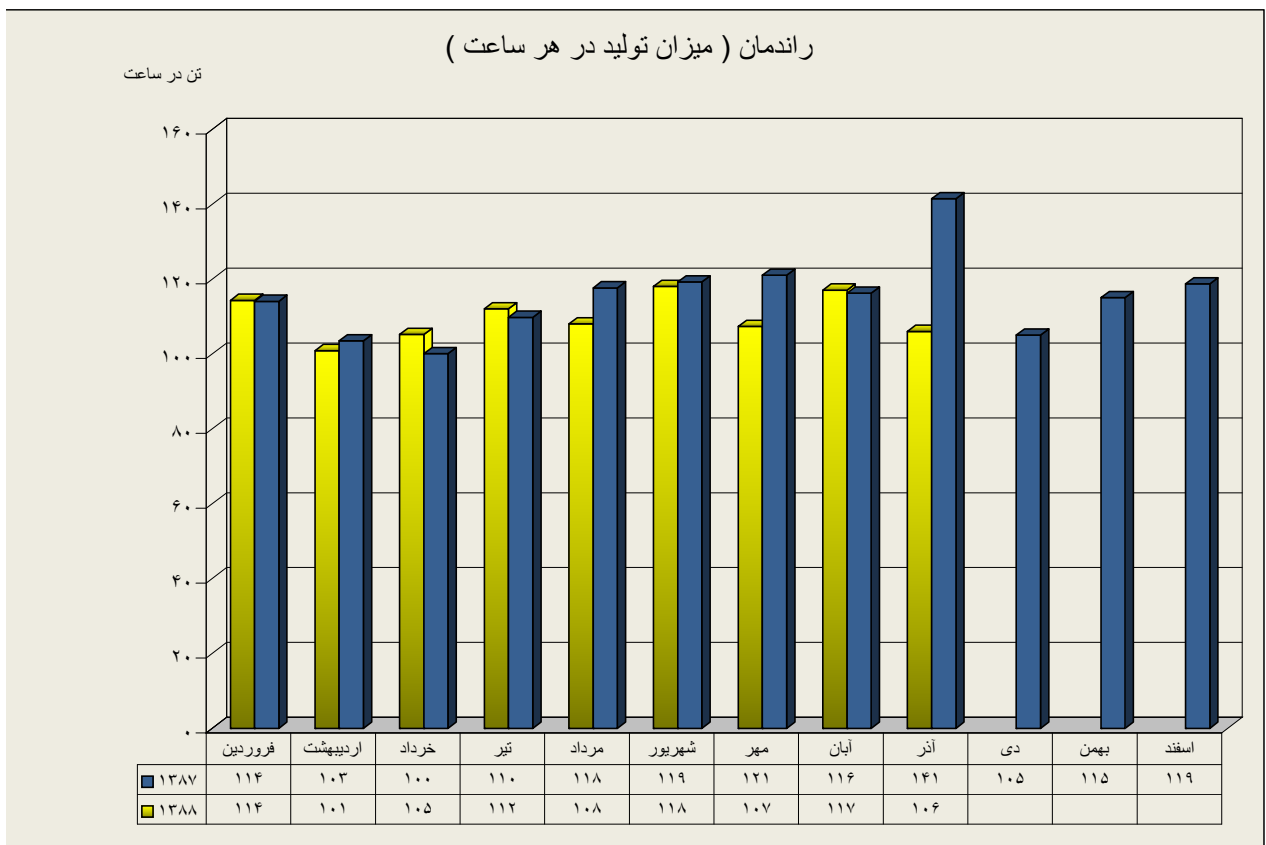

دیارتان آسیای سیمان ۱