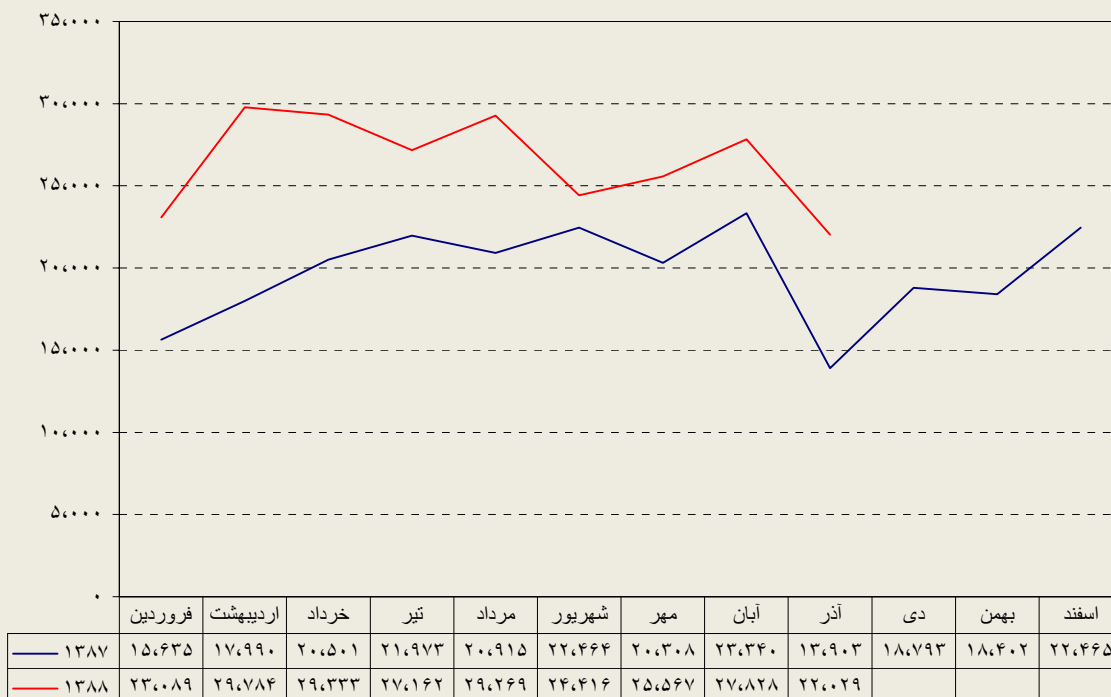

دیپارتمان سنگ شکن

عملکرد دیارتمان آسیای مواد خام

ارقام به تن

	فروردین	اردیبهشت	خرداد	تیر	مرداد	شهریور	مهر	آبان	آذر	دی	بهمن	اسفند
عملکرد ۸۷	۱۶۳۰۶۸۲	۱۵۷۰۶۸۲	۹۶۰۳۵۵	۱۶۰۰۵۴۳	۱۶۹۰۳۶۹	۱۶۴۰۸۹۵	۱۲۳۰۷۱۱	۱۵۶۰۷۵۲	۶۲۰۸۲۳	۱۵۴۰۷۲۲	۱۱۷۰۰۶۲	۱۵۲۰۸۰۸
عملکرد ۸۸	۱۴۳۰۳۱۷	۱۰۴۰۳۴۳	۱۵۱۰۱۹۶	۱۳۹۰۳۶۰	۱۳۹۰۹۹۱	۱۷۱۰۸۱۰	۸۵۰۳۷۱	۱۵۲۰۶۵۳	۸۹۰۱۷۹			

دیارتمان آسیای مواد خام

عملکرد دیپارتمان پخت

ارقام به تن

	فروردین	اردیبهشت	خرداد	تیر	مرداد	شهریور	مهر	آبان	آذر	دی	بهمن	اسفند
عملکرد ۸۷	۱۰۱,۶۴۲	۱۰۱,۳۴۳	۶۰,۷۶۳	۱۰۱,۵۱۴	۱۰۵,۳۱۶	۱۰۵,۴۹۴	۸۵,۴۲۵	۹۶,۹۶۹	۴۴,۸۸۰	۹۲,۵۱۰	۷۵,۸۸۷	۱۰۰,۹۱۱
عملکرد ۸۸	۹۰,۲۶۶	۶۲,۸۱۸	۹۲,۱۱۵	۹۰,۷۲۹	۹۶,۱۷۳	۱۰۰,۰۵۰	۶۲,۳۳۶	۹۱,۴۵۳	۵۷,۴۴۴			

دیارتمان پخت

عملکرد دیپارتمان آسیاهای سیمان

ارقام به تن

	فروردین	اردیبهشت	خرداد	تیر	مرداد	شهریور	مهر	آبان	آذر	دی	بهمن	اسفند
آسیای سیمان ۱ - ۸۷	۵۵,۰۲۳	۵۲,۷۱۸	۴۱,۶۷۷	۵۲,۰۶۸	۶۳,۲۸۲	۵۷,۱۶۶	۴۶,۴۳۹	۵۲,۶۵۲	۱۱,۳۷۳	۴۱,۱۱۱	۲۲,۸۶۳	۴۸,۹۸۵
آسیای سیمان ۲ - ۸۷	۴۷,۳۶۵	۴۳,۱۶۹	۴۵,۰۳۳	۶۱,۱۳۶	۵۵,۷۰۰	۵۳,۴۹۸	۴۱,۵۹۱	۵۱,۳۷۷	۴۰,۰۰۵	۴۳,۷۳۶	۳۴,۴۳۰	۴۰,۲۵۶
آسیاهای سیمان ۸۷	۱۰۲,۳۸۷	۹۵,۸۸۶	۸۶,۷۱۱	۱۱۳,۲۰۴	۱۱۸,۹۸۲	۱۱۰,۶۶۴	۸۸,۰۲۹	۱۰۴,۰۲۹	۵۱,۳۷۸	۸۴,۸۴۷	۵۷,۲۹۳	۸۹,۲۴۱
آسیای سیمان ۱ - ۸۸	۳۸,۵۱۹	۵۴,۷۴۹	۵۹,۲۵۲	۴۸,۶۸۶	۵۴,۶۲۷	۵۷,۱۰۷	۵۴,۳۹۸	۵۱,۱۴۰	۴۴,۳۷۴			
آسیای سیمان ۲ - ۸۸	۳۴,۰۵۶	۵۲,۹۱۹	۵۳,۱۶۱	۴۶,۵۱۶	۵۱,۷۰۶	۳۰,۶۱۷	۴۸,۲۲۷	۴۳,۸۰۱	۳۷,۷۹۱			
آسیاهای سیمان ۸۸	۷۲,۵۷۵	۱۰۷,۶۶۸	۱۱۲,۴۱۳	۹۵,۲۰۲	۱۰۶,۳۳۳	۸۷,۷۲۴	۱۰۲,۶۲۴	۹۴,۹۴۱	۸۲,۱۶۵			

دیپارتمان آسیاهای سیمان

دیارتان آسیای سیمان ۱

دیارتمان آسیای سیمان ۲

عملکرد بارگیرخانه پاکتی

ارقام به تن

راندمان بارگیرخانه پاکتی (میزان تحویل در هر ساعت)

تن در ساعت