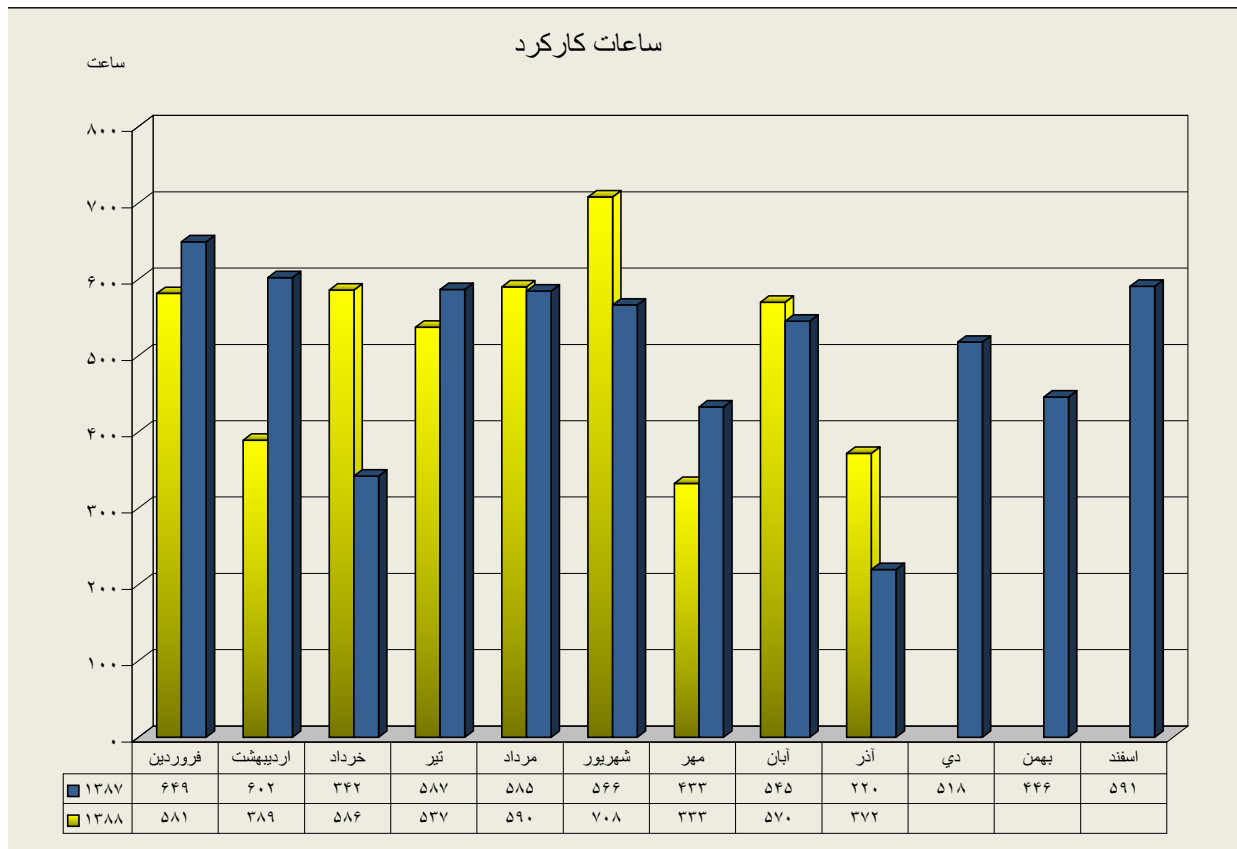

عملکرد دیپارتمان سنگ شکن

ارقام به تن

	فروردین	اردیبهشت	خرداد	تیر	مرداد	شهریور	مهر	آبان	آذر	دی	بهمن	اسفند
عملکرد ۸۷	۱۶۷۰۲۹۴	۱۷۵۰۲۰۲	۹۳۰۲۶۸	۱۷۶۰۳۸۳	۱۷۷۰۲۹۰	۱۶۴۰۶۹۵	۱۲۸۰۸۷۹	۱۵۶۰۲۰۲	۷۵۰۶۴۴۸	۱۴۴۰۱۵۹	۱۲۲۰۲۷۸	۱۶۵۰۹۰۹
عملکرد ۸۸	۱۴۶۰۴۶۲	۱۱۲۰۵۵۳	۱۵۵۰۹۲۸	۱۴۷۰۲۷۲	۱۵۲۰۸۲۰	۱۶۶۰۸۳۰	۹۶۰۱۹۴	۱۵۴۰۰۹۲	۹۰۰۲۹۶			

دیپارتمان سنگ شکن

عملکرد دیارتمان آسیای مواد خام

ارقام به تن

	فروردین	اردیبهشت	خرداد	تیر	مرداد	شهریور	مهر	آبان	آذر	دی	بهمن	اسفند
عملکرد ۸۷	۱۶۳۰۶۸۲	۱۵۷۰۶۸۲	۹۶۰۳۵۵	۱۶۰۰۵۴۳	۱۶۹۰۳۶۹	۱۶۴۰۸۹۵	۱۲۳۰۷۱۱	۱۵۶۰۷۵۲	۶۲۰۸۲۳	۱۵۴۰۷۲۲	۱۱۷۰۰۶۲	۱۵۲۰۸۰۸
عملکرد ۸۸	۱۴۳۰۳۱۷	۱۰۴۰۳۴۳	۱۵۱۰۱۹۶	۱۳۹۰۳۶۰	۱۳۹۰۹۹۱	۱۷۱۰۸۱۰	۸۵۰۳۷۱	۱۵۲۰۶۵۳	۸۹۰۱۷۹			

دیارتمان آسیای مواد خام

عملکرد دیپارتمان پخت

ارقام به تن

	فروردین	اردیبهشت	خرداد	تیر	مرداد	شهریور	مهر	آبان	آذر	دی	بهمن	اسفند
عملکرد ۸۷	۱۰۱,۶۴۲	۱۰۱,۳۴۳	۶۰,۷۶۳	۱۰۱,۵۱۴	۱۰۵,۳۱۶	۱۰۵,۴۹۴	۸۵,۴۲۵	۹۶,۹۶۹	۴۴,۸۸۰	۹۲,۵۱۰	۷۵,۸۸۷	۱۰۰,۹۱۱
عملکرد ۸۸	۹۰,۲۶۶	۶۲,۸۱۸	۹۲,۱۱۵	۹۰,۷۲۹	۹۶,۱۷۳	۱۰۰,۰۵۰	۶۲,۳۳۶	۹۱,۴۵۳	۵۷,۴۴۴			

دیارتمان پخت

عملکرد دیپارتمان آسیاهای سیمان

ارقام به تن

	فروردین	اردیبهشت	خرداد	تیر	مرداد	شهریور	مهر	آبان	آذر	دی	بهمن	اسفند
آسیای سیمان ۱ - ۸۷	۵۵,۰۲۳	۵۲,۷۱۸	۴۱,۶۷۷	۵۲,۰۶۸	۶۳,۲۸۲	۵۷,۱۶۶	۴۶,۴۳۹	۵۲,۶۵۲	۱۱,۳۷۳	۴۱,۱۱۱	۲۲,۸۶۳	۴۸,۹۸۵
آسیای سیمان ۲ - ۸۷	۴۷,۳۶۵	۴۳,۱۶۹	۴۵,۰۳۳	۶۱,۱۳۶	۵۵,۷۰۰	۵۳,۴۹۸	۴۱,۵۹۱	۵۱,۳۷۷	۴۰,۰۰۵	۴۳,۷۳۶	۳۴,۴۳۰	۴۰,۲۵۶
آسیاهای سیمان ۸۷	۱۰۲,۳۸۷	۹۵,۸۸۶	۸۶,۷۱۱	۱۱۳,۲۰۴	۱۱۸,۹۸۲	۱۱۰,۶۶۴	۸۸,۰۲۹	۱۰۴,۰۲۹	۵۱,۳۷۸	۸۴,۸۴۷	۵۷,۲۹۳	۸۹,۲۴۱
آسیای سیمان ۱ - ۸۸	۳۸,۵۱۹	۵۴,۷۴۹	۵۹,۲۵۲	۴۸,۶۸۶	۵۴,۶۲۷	۵۷,۱۰۷	۵۴,۳۹۸	۵۱,۱۴۰	۴۴,۳۷۴			
آسیای سیمان ۲ - ۸۸	۳۴,۰۵۶	۵۲,۹۱۹	۵۳,۱۶۱	۴۶,۵۱۶	۵۱,۷۰۶	۳۰,۶۱۷	۴۸,۲۲۷	۴۳,۸۰۱	۳۷,۷۹۱			
آسیاهای سیمان ۸۸	۷۲,۵۷۵	۱۰۷,۶۶۸	۱۱۲,۴۱۳	۹۵,۲۰۲	۱۰۶,۳۳۳	۸۷,۷۲۴	۱۰۲,۶۲۴	۹۴,۹۴۱	۸۲,۱۶۵			