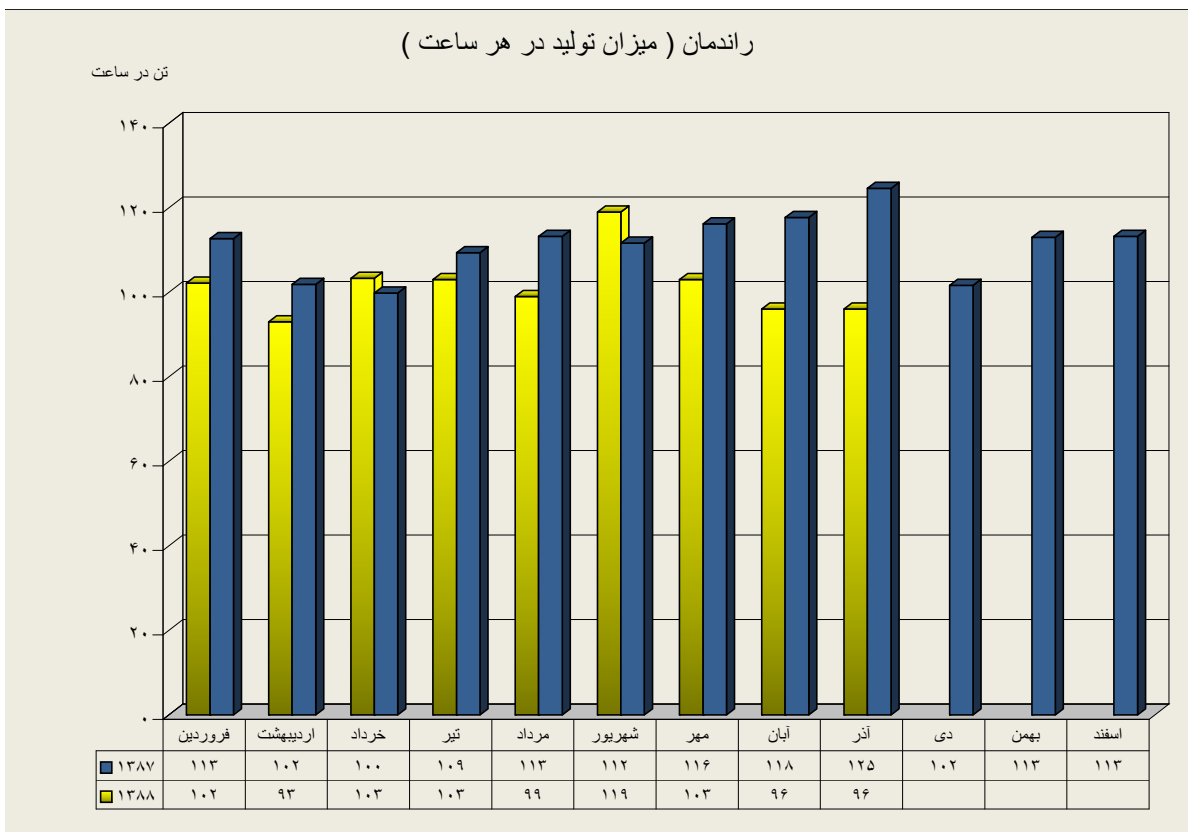

دیارتمان آسیای سیمان ۲