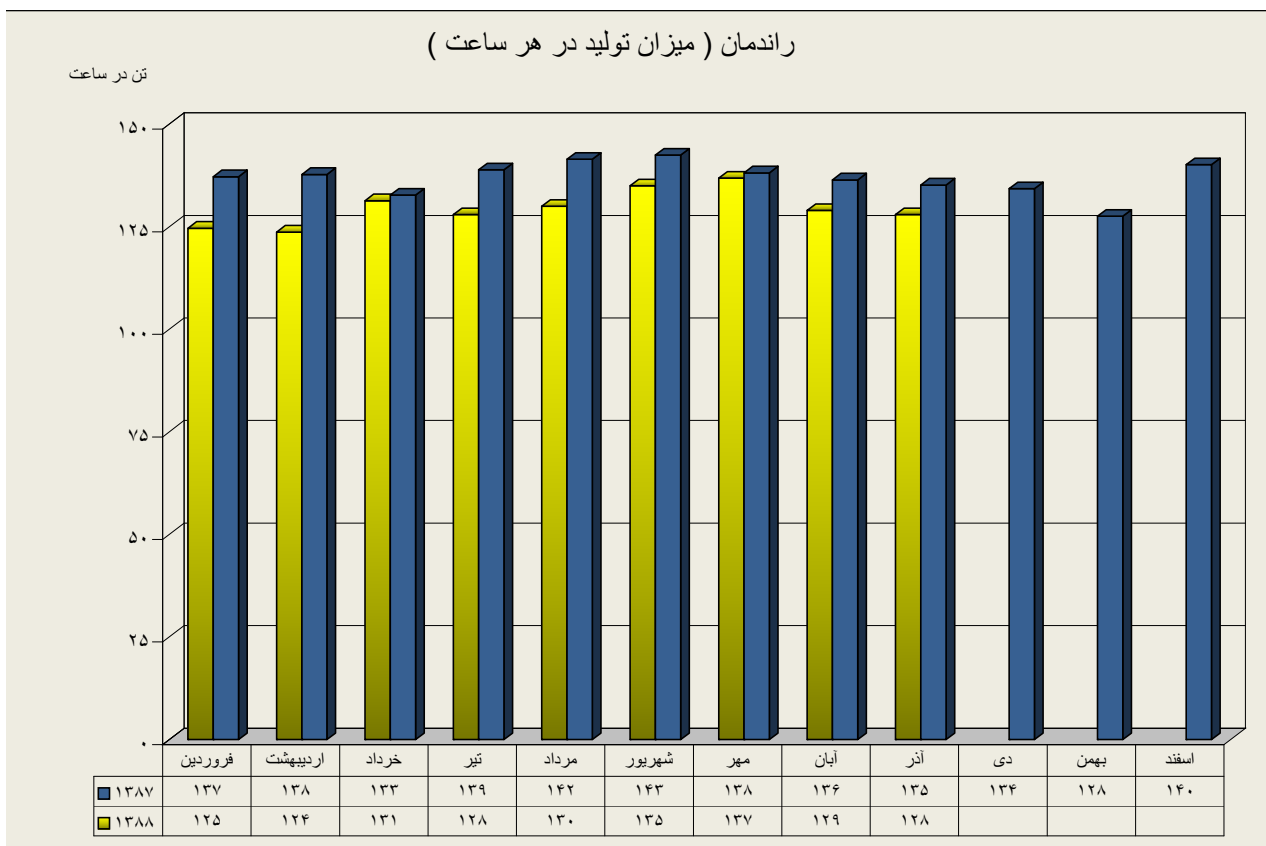

عملکرد دیپارتمان سنگ شکن

ارقام به تن

	فروردین	اردیبهشت	خرداد	تیر	مرداد	شهریور	مهر	آبان	آذر	دی	بهمن	اسفند
عملکرد ۸۷	۱۶۷۰۲۹۴	۱۷۵۰۲۰۲	۹۳۰۲۶۸	۱۷۶۰۳۸۳	۱۷۷۰۲۹۰	۱۶۴۰۶۹۵	۱۲۸۰۸۷۹	۱۵۶۰۲۰۲	۷۵۰۶۴۴۸	۱۴۴۰۱۵۹	۱۲۲۰۲۷۸	۱۶۵۰۹۰۹
عملکرد ۸۸	۱۴۶۰۴۶۲	۱۱۲۰۵۵۳	۱۵۵۰۹۲۸	۱۴۷۰۲۷۲	۱۵۲۰۸۲۰	۱۶۶۰۸۳۰	۹۶۰۱۹۴	۱۵۴۰۰۹۲	۹۰۰۲۹۶			

دیپارتمان سنگ شکن

عملکرد دیارتمان آسیای مواد خام

ارقام به تن

	فروردین	اردیبهشت	خرداد	تیر	مرداد	شهریور	مهر	آبان	آذر	دی	بهمن	اسفند
عملکرد ۸۷	۱۶۳۰۶۸۲	۱۵۷۰۶۸۲	۹۶۰۳۵۵	۱۶۰۰۵۴۳	۱۶۹۰۳۶۹	۱۶۴۰۸۹۵	۱۲۳۰۷۱۱	۱۵۶۰۷۵۲	۶۲۰۸۲۳	۱۵۴۰۷۲۲	۱۱۷۰۰۶۲	۱۵۲۰۸۰۸
عملکرد ۸۸	۱۴۳۰۳۱۷	۱۰۴۰۳۴۳	۱۵۱۰۱۹۶	۱۳۹۰۳۶۰	۱۳۹۰۹۹۱	۱۷۱۰۸۱۰	۸۵۰۳۷۱	۱۵۲۰۶۵۳	۸۹۰۱۷۹			

دیارتمان آسیای مواد خام

عملکرد دیپارتمان پخت

ارقام به تن

	فروردین	اردیبهشت	خرداد	تیر	مرداد	شهریور	مهر	آبان	آذر	دی	بهمن	اسفند
عملکرد ۸۷	۱۰۱,۶۴۲	۱۰۱,۳۴۳	۶۰,۷۶۳	۱۰۱,۵۱۴	۱۰۵,۳۱۶	۱۰۵,۴۹۴	۸۵,۴۲۵	۹۶,۹۶۹	۴۴,۸۸۰	۹۲,۵۱۰	۷۵,۸۸۷	۱۰۰,۹۱۱
عملکرد ۸۸	۹۰,۲۶۶	۶۲,۸۱۸	۹۲,۱۱۵	۹۰,۷۲۹	۹۶,۱۷۳	۱۰۰,۰۵۰	۶۲,۳۳۶	۹۱,۴۵۳	۵۷,۴۴۴			

دیارتمان پخت

عملکرد دیپارتمان آسیاهای سیمان

ارقام به تن

	فروردین	اردیبهشت	خرداد	تیر	مرداد	شهریور	مهر	آبان	آذر	دی	بهمن	اسفند
آسیای سیمان ۱ - ۸۷	۵۵,۰۲۳	۵۲,۷۱۸	۴۱,۶۷۷	۵۲,۰۶۸	۶۳,۲۸۲	۵۷,۱۶۶	۴۶,۴۳۹	۵۲,۶۵۲	۱۱,۳۷۳	۴۱,۱۱۱	۲۲,۸۶۳	۴۸,۹۸۵
آسیای سیمان ۲ - ۸۷	۴۷,۳۶۵	۴۳,۱۶۹	۴۵,۰۳۳	۶۱,۱۳۶	۵۵,۷۰۰	۵۳,۴۹۸	۴۱,۵۹۱	۵۱,۳۷۷	۴۰,۰۰۵	۴۳,۷۳۶	۳۴,۴۳۰	۴۰,۲۵۶
آسیاهای سیمان ۸۷	۱۰۲,۳۸۷	۹۵,۸۸۶	۸۶,۷۱۱	۱۱۳,۲۰۴	۱۱۸,۹۸۲	۱۱۰,۶۶۴	۸۸,۰۲۹	۱۰۴,۰۲۹	۵۱,۳۷۸	۸۴,۸۴۷	۵۷,۲۹۳	۸۹,۲۴۱
آسیای سیمان ۱ - ۸۸	۳۸,۵۱۹	۵۴,۷۴۹	۵۹,۲۵۲	۴۸,۶۸۶	۵۴,۶۲۷	۵۷,۱۰۷	۵۴,۳۹۸	۵۱,۱۴۰	۴۴,۳۷۴			
آسیای سیمان ۲ - ۸۸	۳۴,۰۵۶	۵۲,۹۱۹	۵۳,۱۶۱	۴۶,۵۱۶	۵۱,۷۰۶	۳۰,۶۱۷	۴۸,۲۲۷	۴۳,۸۰۱	۳۷,۷۹۱			
آسیاهای سیمان ۸۸	۷۲,۵۷۵	۱۰۷,۶۶۸	۱۱۲,۴۱۳	۹۵,۲۰۲	۱۰۶,۳۳۳	۸۷,۷۲۴	۱۰۲,۶۲۴	۹۴,۹۴۱	۸۲,۱۶۵			