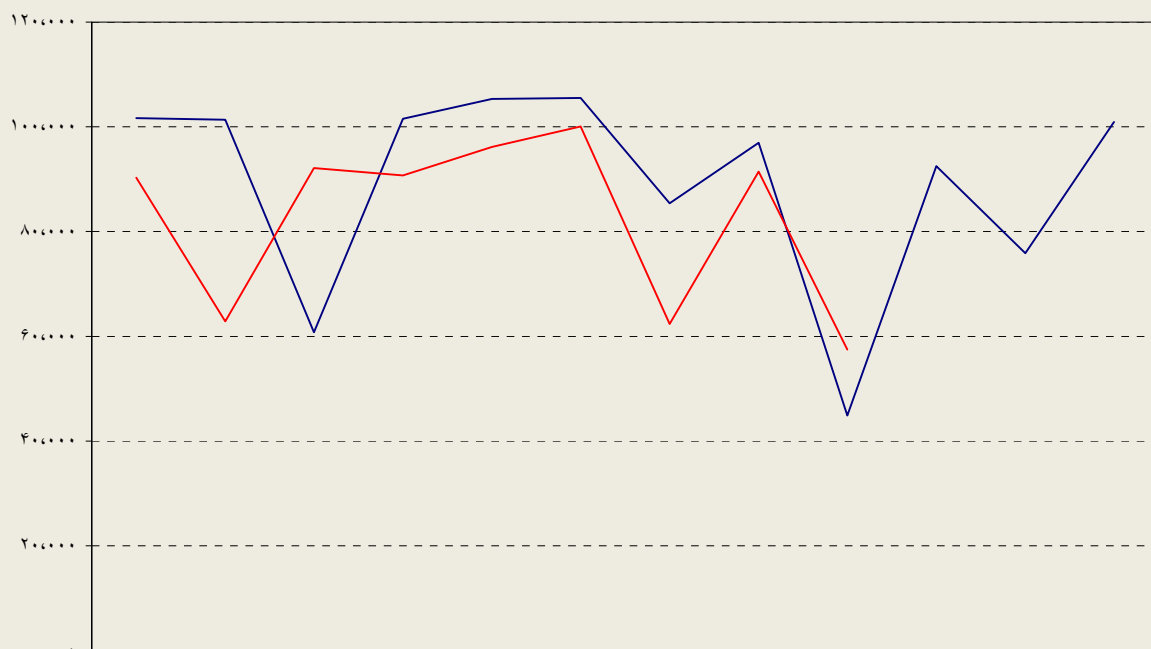

عملکرد دیپارتمان سنگ شکن

ارقام به تن

	فروردین	اردیبهشت	خرداد	تیر	مرداد	شهریور	مهر	آبان	آذر	دی	بهمن	اسفند
عملکرد ۸۷	۱۶۷۰۲۹۴	۱۷۵۰۲۰۲	۹۳۰۲۶۸	۱۷۶۰۳۸۳	۱۷۷۰۲۹۰	۱۶۴۰۶۹۵	۱۲۸۰۸۷۹	۱۵۶۰۲۰۲	۷۵۰۶۴۴۸	۱۴۴۰۱۵۹	۱۲۲۰۲۷۸	۱۶۵۰۹۰۹
عملکرد ۸۸	۱۴۶۰۴۶۲	۱۱۲۰۵۵۳	۱۵۵۰۹۲۸	۱۴۷۰۲۷۲	۱۵۲۰۸۲۰	۱۶۶۰۸۳۰	۹۶۰۱۹۴	۱۵۴۰۰۹۲	۹۰۰۲۹۶			

دیپارتمان سنگ شکن

عملکرد دیارتمان آسیای مواد خام

ارقام به تن

	فروردین	اردیبهشت	خرداد	تیر	مرداد	شهریور	مهر	آبان	آذر	دی	بهمن	اسفند
عملکرد ۸۷	۱۶۳۰۶۸۲	۱۵۷۰۶۸۲	۹۶۰۳۵۵	۱۶۰۰۵۴۳	۱۶۹۰۳۶۹	۱۶۴۰۸۹۵	۱۲۳۰۷۱۱	۱۵۶۰۷۵۲	۶۲۰۸۲۳	۱۵۴۰۷۲۲	۱۱۷۰۰۶۲	۱۵۲۰۸۰۸
عملکرد ۸۸	۱۴۳۰۳۱۷	۱۰۴۰۳۴۳	۱۵۱۰۱۹۶	۱۳۹۰۳۶۰	۱۳۹۰۹۹۱	۱۷۱۰۸۱۰	۸۵۰۳۷۱	۱۵۲۰۶۵۳	۸۹۰۱۷۹			

دیارتمان آسیای مواد خام

عملکرد دیپارتمان پخت

ارقام به تن

	فروردین	اردیبهشت	خرداد	تیر	مرداد	شهریور	مهر	آبان	آذر	دی	بهمن	اسفند
عملکرد ۸۷	۱۰۱,۶۴۲	۱۰۱,۳۴۳	۶۰,۷۶۳	۱۰۱,۵۱۴	۱۰۵,۳۱۶	۱۰۵,۴۹۴	۸۵,۴۲۵	۹۶,۹۶۹	۴۴,۸۸۰	۹۲,۵۱۰	۷۵,۸۸۷	۱۰۰,۹۱۱
عملکرد ۸۸	۹۰,۲۶۶	۶۲,۸۱۸	۹۲,۱۱۵	۹۰,۷۲۹	۹۶,۱۷۳	۱۰۰,۰۵۰	۶۲,۳۳۶	۹۱,۴۵۳	۵۷,۴۴۴			

دیارتمان پخت

عملکرد دیپارتمان آسیاهای سیمان

ارقام به تن

	فروردین	اردیبهشت	خرداد	تیر	مرداد	شهریور	مهر	آبان	آذر	دی	بهمن	اسفند
آسیای سیمان ۱ - ۸۷	۵۵,۰۲۳	۵۲,۷۱۸	۴۱,۶۷۷	۵۲,۰۶۸	۶۳,۲۸۲	۵۷,۱۶۶	۴۶,۴۳۹	۵۲,۶۵۲	۱۱,۳۷۳	۴۱,۱۱۱	۲۲,۸۶۳	۴۸,۹۸۵
آسیای سیمان ۲ - ۸۷	۴۷,۳۶۵	۴۳,۱۶۹	۴۵,۰۳۳	۶۱,۱۳۶	۵۵,۷۰۰	۵۳,۴۹۸	۴۱,۵۹۱	۵۱,۳۷۷	۴۰,۰۰۵	۴۳,۷۳۶	۳۴,۴۳۰	۴۰,۲۵۶
آسیاهای سیمان ۸۷	۱۰۲,۳۸۷	۹۵,۸۸۶	۸۶,۷۱۱	۱۱۳,۲۰۴	۱۱۸,۹۸۲	۱۱۰,۶۶۴	۸۸,۰۲۹	۱۰۴,۰۲۹	۵۱,۳۷۸	۸۴,۸۴۷	۵۷,۲۹۳	۸۹,۲۴۱
آسیای سیمان ۱ - ۸۸	۳۸,۵۱۹	۵۴,۷۴۹	۵۹,۲۵۲	۴۸,۶۸۶	۵۴,۶۲۷	۵۷,۱۰۷	۵۴,۳۹۸	۵۱,۱۴۰	۴۴,۳۷۴			
آسیای سیمان ۲ - ۸۸	۳۴,۰۵۶	۵۲,۹۱۹	۵۳,۱۶۱	۴۶,۵۱۶	۵۱,۷۰۶	۳۰,۶۱۷	۴۸,۲۲۷	۴۳,۸۰۱	۳۷,۷۹۱			
آسیاهای سیمان ۸۸	۷۲,۵۷۵	۱۰۷,۶۶۸	۱۱۲,۴۱۳	۹۵,۲۰۲	۱۰۶,۳۳۳	۸۷,۷۲۴	۱۰۲,۶۲۴	۹۴,۹۴۱	۸۲,۱۶۵			