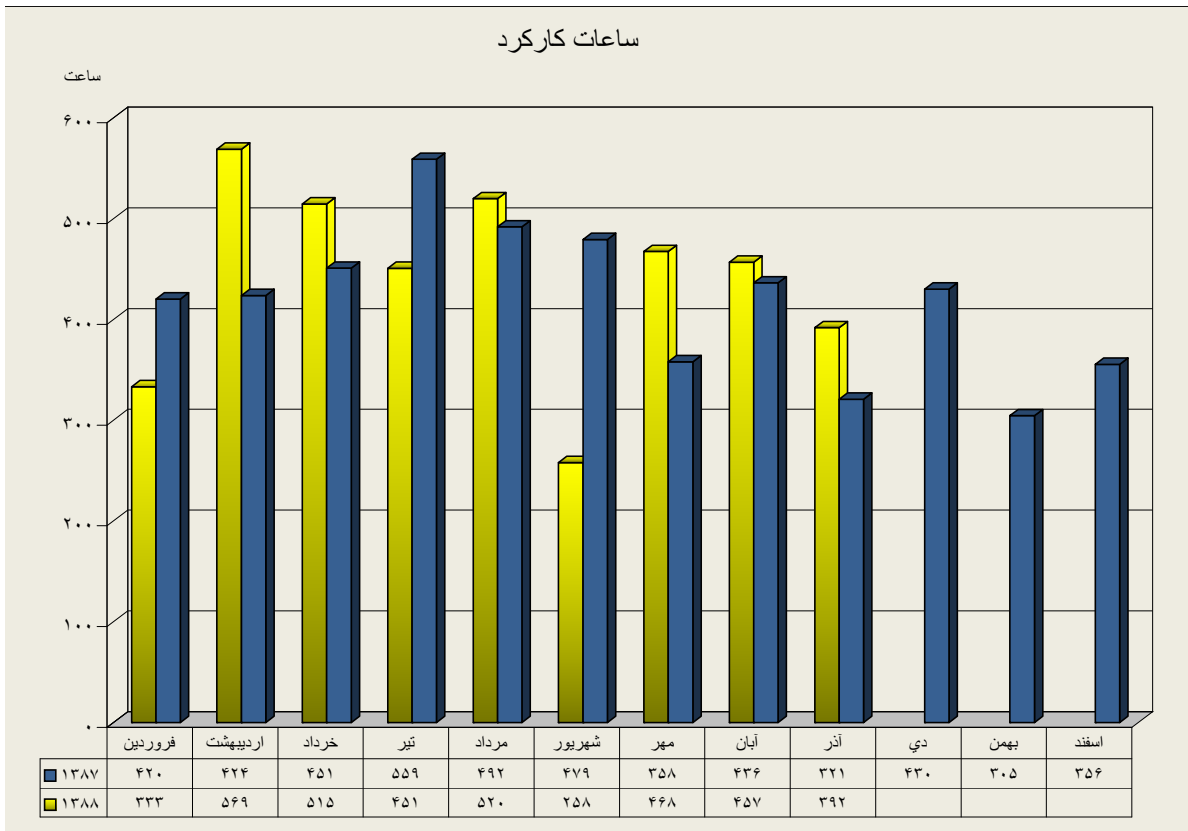

دیارتمان آسیای سیمان ۲