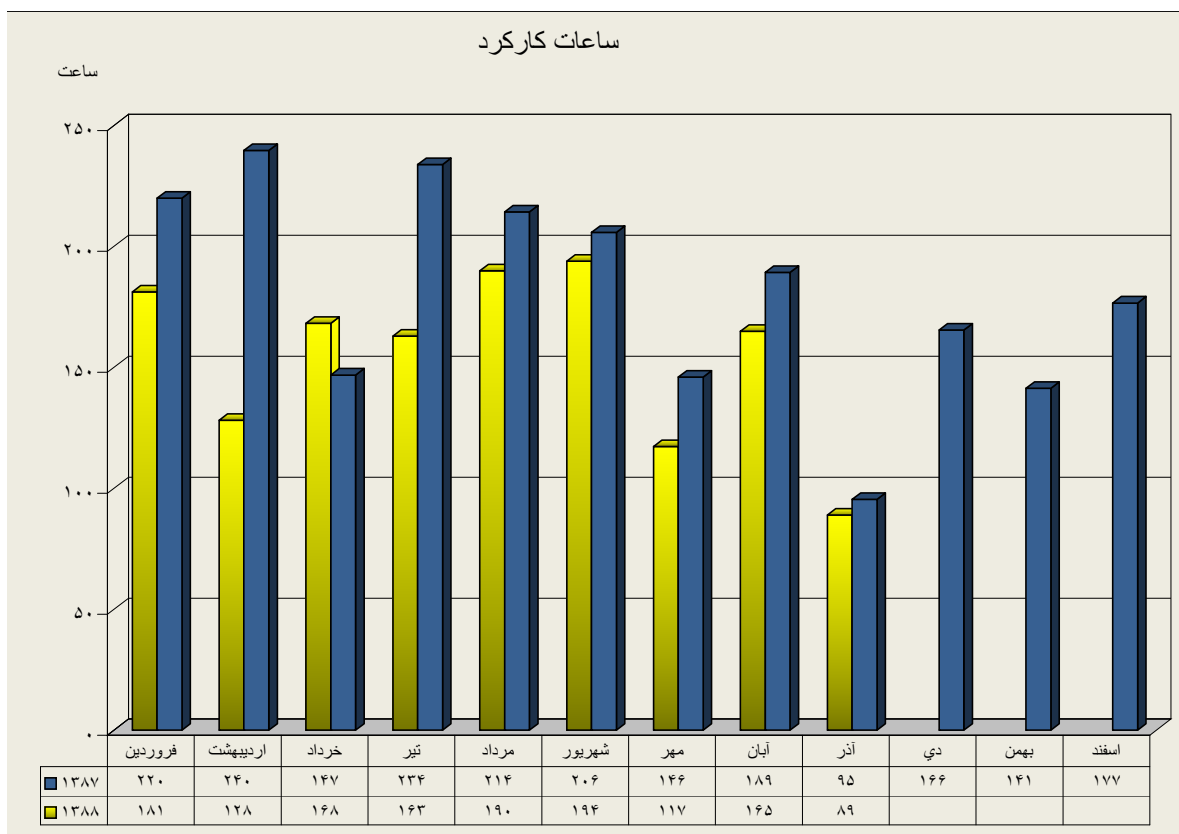

عملکرد دیپارتمان سنگ شکن

ارقام به تن

	فروردین	اردیبهشت	خرداد	تیر	مرداد	شهریور	مهر	آبان	آذر	دی	بهمن	اسفند
عملکرد ۸۷	۱۶۷۰۲۹۴	۱۷۵۰۲۰۲	۹۳۰۲۶۸	۱۷۶۰۳۸۳	۱۷۷۰۲۹۰	۱۶۴۰۶۹۵	۱۲۸۰۸۷۹	۱۵۶۰۲۰۲	۷۵۰۶۴۴۸	۱۴۴۰۱۵۹	۱۲۲۰۲۷۸	۱۶۵۰۹۰۹
عملکرد ۸۸	۱۴۶۰۴۶۲	۱۱۲۰۵۵۳	۱۵۵۰۹۲۸	۱۴۷۰۲۷۲	۱۵۲۰۸۲۰	۱۶۶۰۸۳۰	۹۶۰۱۹۴	۱۵۴۰۰۹۲	۹۰۰۲۹۶			

دیپارتمان سنگ شکن

عملکرد دیارتمان آسیای مواد خام

ارقام به تن

	فروردین	اردیبهشت	خرداد	تیر	مرداد	شهریور	مهر	آبان	آذر	دی	بهمن	اسفند
عملکرد ۸۷	۱۶۳۰۶۸۲	۱۵۷۰۶۸۲	۹۶۰۳۵۵	۱۶۰۰۵۴۳	۱۶۹۰۳۶۹	۱۶۴۰۸۹۵	۱۲۳۰۷۱۱	۱۵۶۰۷۵۲	۶۲۰۸۲۳	۱۵۴۰۷۲۲	۱۱۷۰۰۶۲	۱۵۲۰۸۰۸
عملکرد ۸۸	۱۴۳۰۳۱۷	۱۰۴۰۳۴۳	۱۵۱۰۱۹۶	۱۳۹۰۳۶۰	۱۳۹۰۹۹۱	۱۷۱۰۸۱۰	۸۵۰۳۷۱	۱۵۲۰۶۵۳	۸۹۰۱۷۹			

دیارتمان آسیای مواد خام

عملکرد دیپارتمان پخت

ارقام به تن

	فروردین	اردیبهشت	خرداد	تیر	مرداد	شهریور	مهر	آبان	آذر	دی	بهمن	اسفند
عملکرد ۸۷	۱۰۱,۶۴۲	۱۰۱,۳۴۳	۶۰,۷۶۳	۱۰۱,۵۱۴	۱۰۵,۳۱۶	۱۰۵,۴۹۴	۸۵,۴۲۵	۹۶,۹۶۹	۴۴,۸۸۰	۹۲,۵۱۰	۷۵,۸۸۷	۱۰۰,۹۱۱
عملکرد ۸۸	۹۰,۲۶۶	۶۲,۸۱۸	۹۲,۱۱۵	۹۰,۷۲۹	۹۶,۱۷۳	۱۰۰,۰۵۰	۶۲,۳۳۶	۹۱,۴۵۳	۵۷,۴۴۴			

دیپارتمان آسیاهای سیمان

دیارتان آسیای سیمان ۱

دیارتمان آسیای سیمان ۲

عملکرد بارگیرخانه پاکتی

ارقام به تن

راندمان بارگیرخانه پاکتی (میزان تحویل در هر ساعت)

تن در ساعت