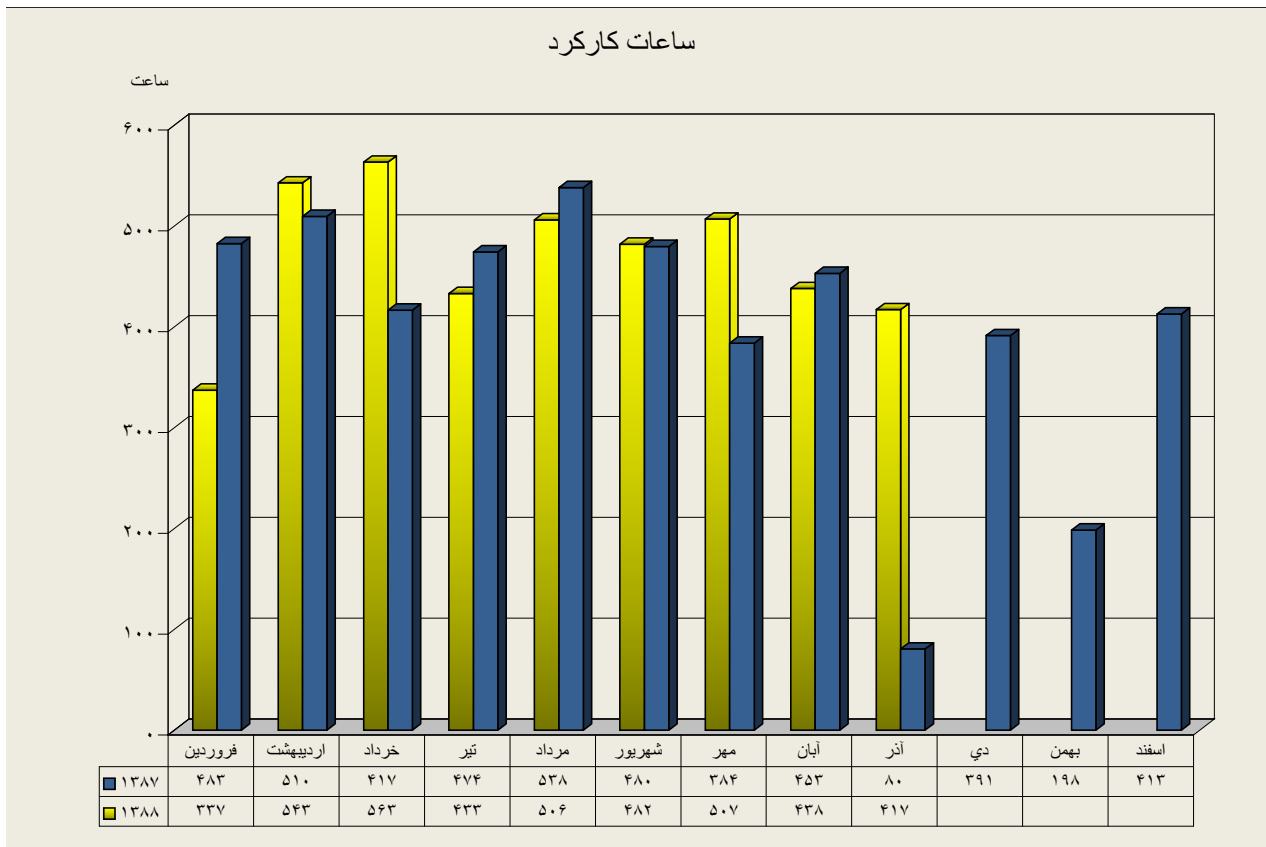

دیارتان آسیای سیمان ۱