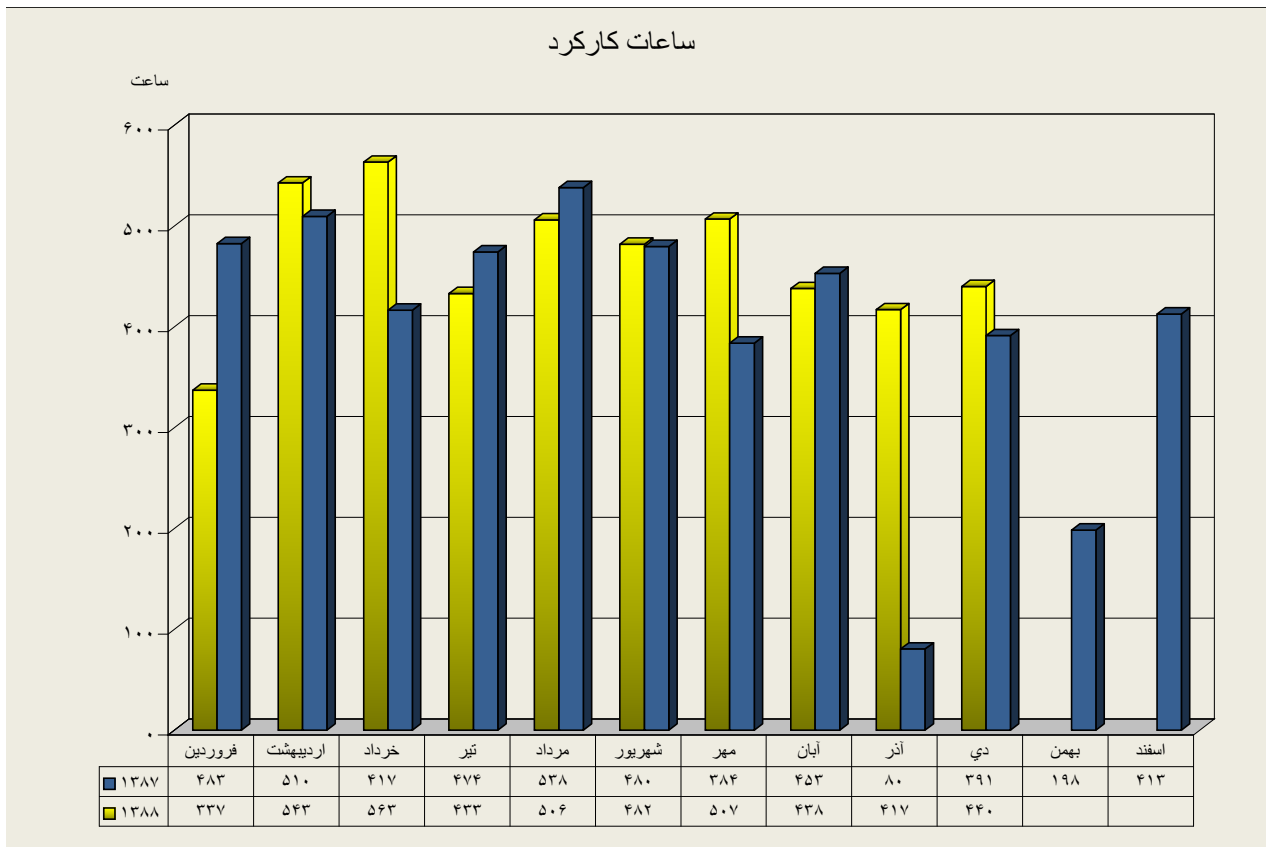

دیارتان آسیای سیمان ۱