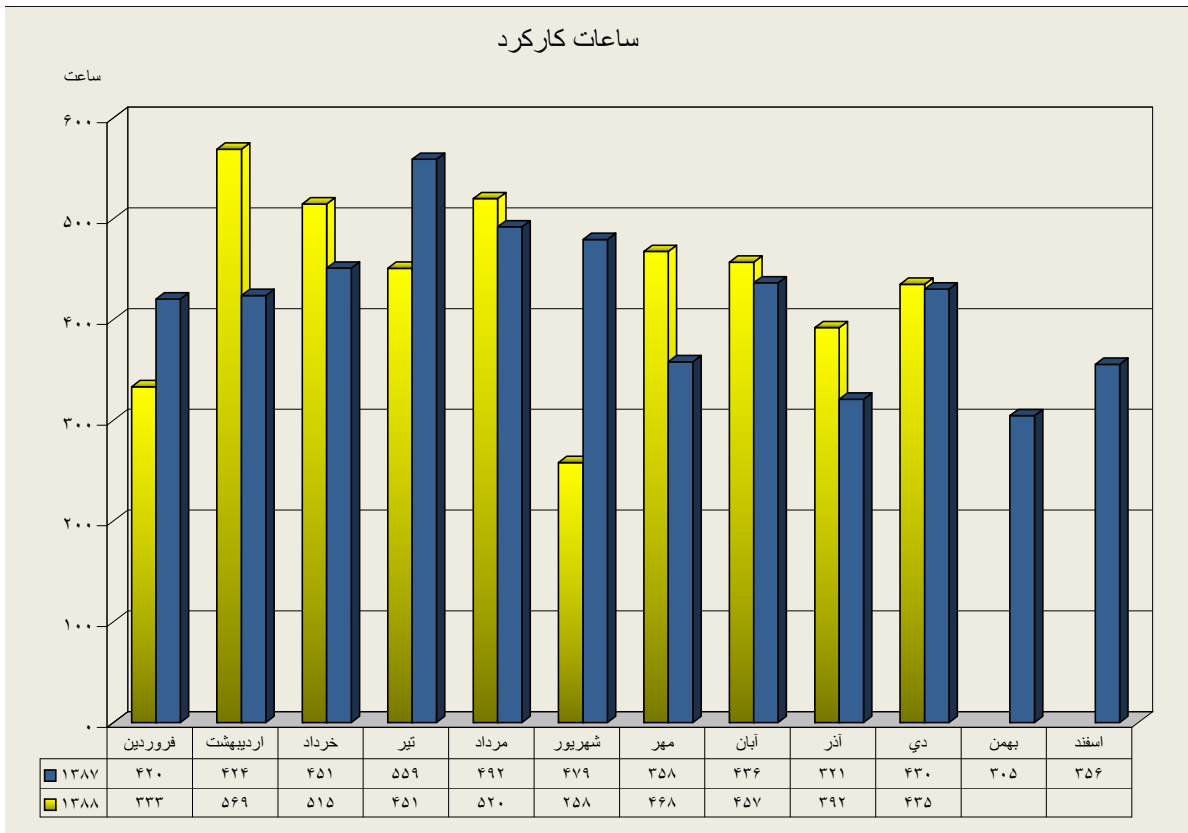

دیپارتمان آسیای سیمان ۲