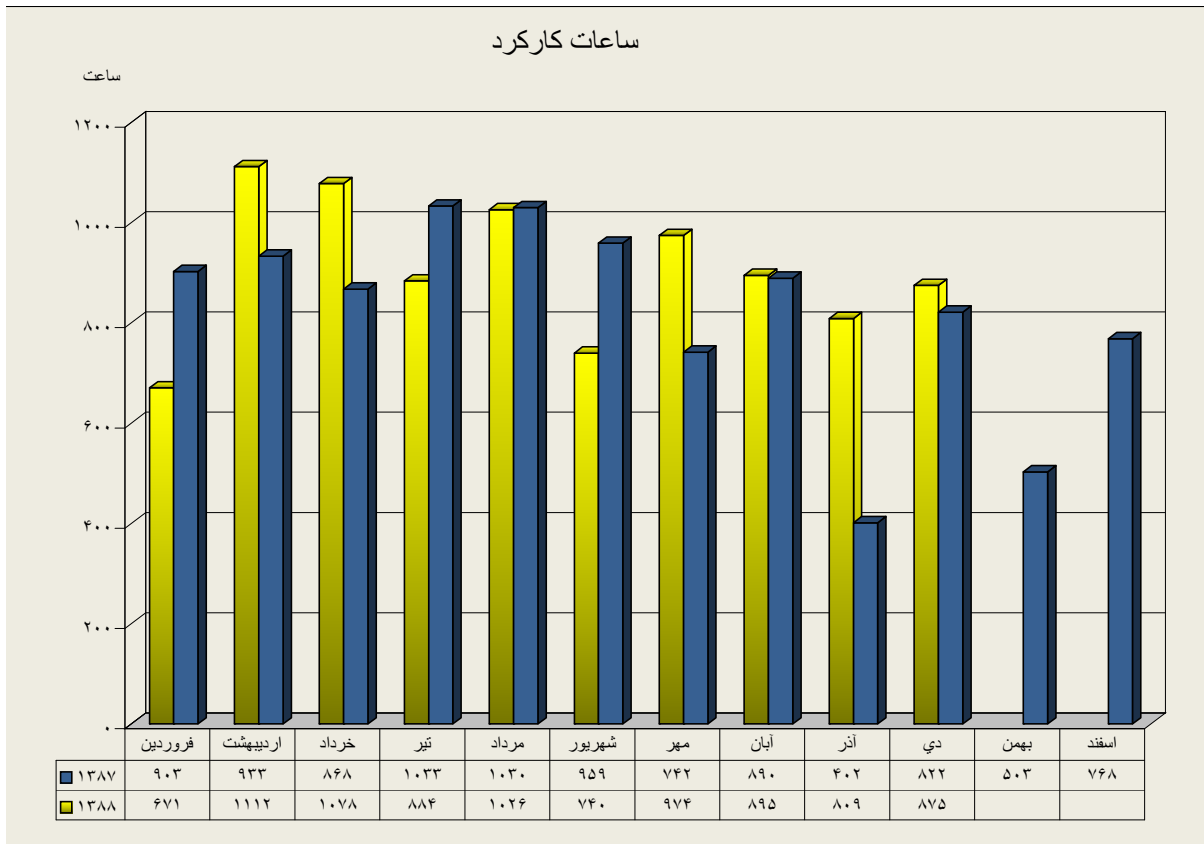

دیپارتمان آسیاهای سیمان