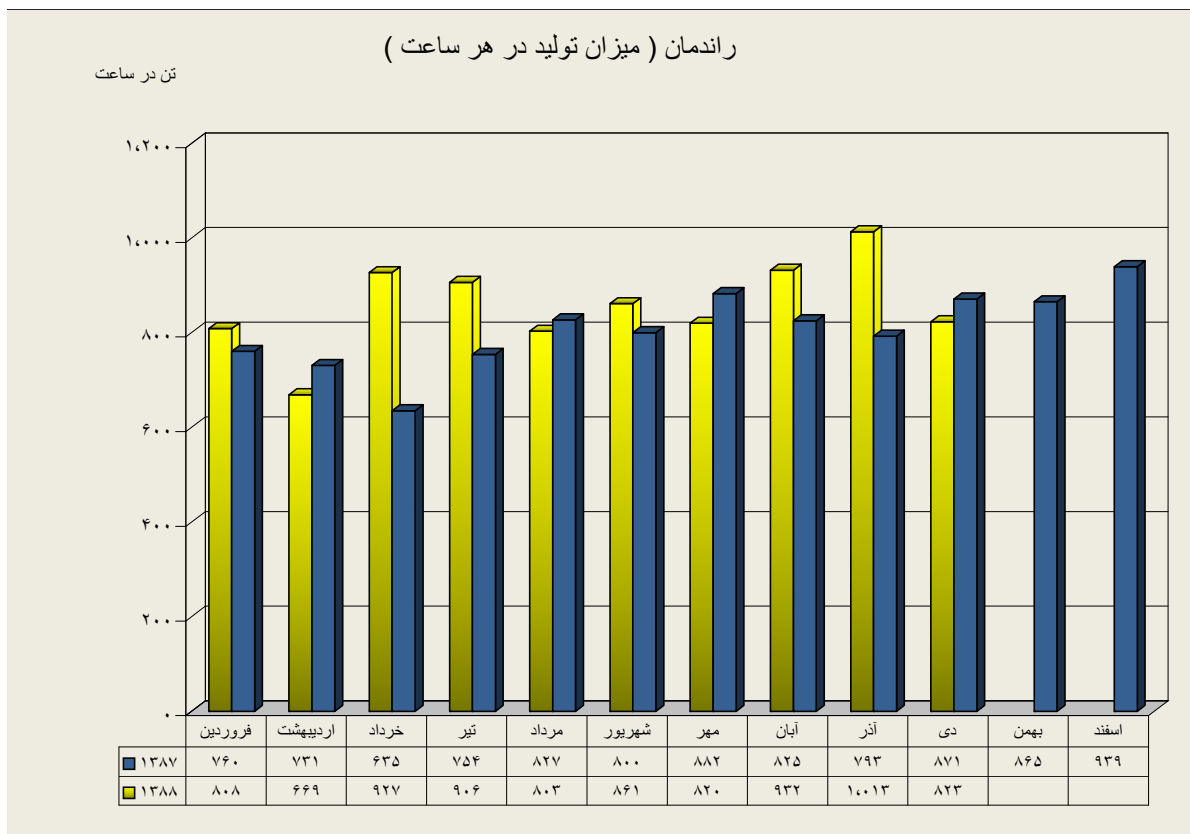

عملکرد دیپارتمان سنگ شکن

ارقام به تن

	فروردین	اردیبهشت	خرداد	تیر	مرداد	شهریور	مهر	آبان	آذر	دی	بهمن	اسفند
عملکرد ۸۷	۱۶۷۰۲۹۴	۱۷۵۰۲۰۲	۹۳۰۲۶۸	۱۷۶۰۳۸۳	۱۷۷۰۲۹۰	۱۶۴۰۶۹۵	۱۲۸۰۸۷۹	۱۵۶۰۲۰۲	۷۵۰۶۴۸	۱۴۴۰۱۵۹	۱۲۲۰۲۷۸	۱۶۵۰۹۰۹
عملکرد ۸۸	۱۴۶۰۴۶۲	۱۱۲۰۵۵۳	۱۵۵۰۹۲۸	۱۴۷۰۲۷۲	۱۵۲۰۸۲۰	۱۶۶۰۸۳۰	۹۶۰۱۹۴	۱۵۴۰۰۹۲	۹۰۰۲۹۶	۱۵۷۰۶۸۷		

دیپارتمان سنگ شکن

عملکرد دیارتمان آسیای مواد خام

ارقام به تن

	فروردین	اردیبهشت	خرداد	تیر	مرداد	شهریور	مهر	آبان	آذر	دی	بهمن	اسفند
عملکرد ۸۷	۱۶۳،۶۸۲	۱۵۷،۶۸۲	۹۶،۳۵۵	۱۶۰،۵۴۳	۱۶۹،۳۶۹	۱۶۴،۸۹۵	۱۲۳،۷۱۱	۱۵۶،۷۵۲	۶۲،۸۲۳	۱۵۴،۷۲۲	۱۱۷،۰۶۲	۱۵۲،۸۰۸
عملکرد ۸۸	۱۴۳،۳۱۷	۱۰۴،۳۴۳	۱۵۱،۱۹۶	۱۳۹،۳۶۰	۱۳۹،۹۹۱	۱۷۱،۸۱۰	۸۵،۳۷۱	۱۵۲،۶۵۳	۸۹،۱۷۹	۱۵۷،۶۵۸		

دیارتمان پخت

عملکرد دیپارتمان آسیاهای سیمان

ارقام به تن

	فروردین	اردیبهشت	خرداد	تیر	مرداد	شهریور	مهر	آبان	آذر	دی	بهمن	اسفند
آسیای سیمان ۱ - ۸۷	۵۵,۰۲۳	۵۲,۷۱۸	۴۱,۶۷۷	۵۲,۰۶۸	۶۳,۲۸۲	۵۷,۱۶۶	۴۶,۴۳۹	۵۲,۶۵۲	۱۱,۳۷۳	۴۱,۱۱۱	۲۲,۸۶۳	۴۸,۹۸۵
آسیای سیمان ۲ - ۸۷	۴۷,۳۶۵	۴۳,۱۶۹	۴۵,۰۳۳	۶۱,۱۳۶	۵۵,۷۰۰	۵۳,۴۹۸	۴۱,۵۹۱	۵۱,۳۷۷	۴۰,۰۰۵	۴۳,۷۳۶	۳۴,۴۳۰	۴۰,۲۵۶
آسیاهای سیمان ۸۷	۱۰۲,۳۸۷	۹۵,۸۸۶	۸۶,۷۱۱	۱۱۳,۲۰۴	۱۱۸,۹۸۲	۱۱۰,۶۶۴	۸۸,۰۲۹	۱۰۴,۰۲۹	۵۱,۳۷۸	۸۴,۸۴۷	۵۷,۲۹۳	۸۹,۲۴۱
آسیای سیمان ۱ - ۸۸	۳۸,۵۱۹	۵۴,۷۴۹	۵۹,۲۵۲	۴۸,۶۸۶	۵۴,۶۲۷	۵۷,۱۰۷	۵۴,۳۹۸	۵۱,۱۴۰	۴۴,۳۷۴	۴۲,۰۲۷		
آسیای سیمان ۲ - ۸۸	۳۴,۰۵۶	۵۲,۹۱۹	۵۳,۱۶۱	۴۶,۵۱۶	۵۱,۷۰۶	۳۰,۶۱۷	۴۸,۲۲۷	۴۳,۸۰۱	۳۷,۷۹۱	۴۲,۷۳۵		
آسیاهای سیمان ۸۸	۷۲,۵۷۵	۱۰۷,۶۶۸	۱۱۲,۴۱۳	۹۵,۲۰۲	۱۰۶,۳۳۳	۸۷,۷۲۴	۱۰۲,۶۲۴	۹۴,۹۴۱	۸۲,۱۶۵	۸۴,۷۶۲		

دیپارتمان آسیاهای سیمان

دیارتان آسیای سیمان ۱

دیپارتمان آسیای سیمان ۲

عملکرد بارگیرخانه پاکتی

ارقام به تن

راندمان بارگیرخانه پاکتی (میزان تحویل در هر ساعت)

تن در ساعت