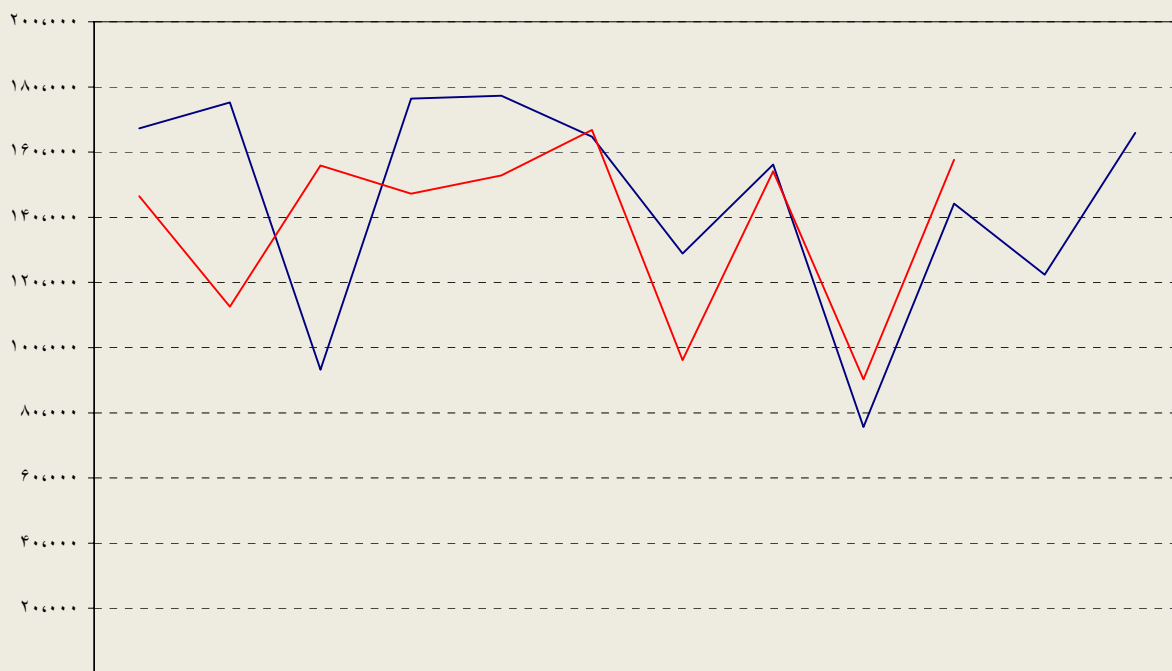

عملکرد دیپارتمان سنگ شکن

ارقام به تن

	فروردین	اردیبهشت	خرداد	تیر	مرداد	شهریور	مهر	آبان	آذر	دی	بهمن	اسفند
عملکرد ۸۷	۱۶۷۰۲۹۴	۱۷۵۰۲۰۲	۹۳۰۲۶۸	۱۷۶۰۳۸۳	۱۷۷۰۲۹۰	۱۶۴۰۶۹۵	۱۲۸۰۸۷۹	۱۵۶۰۲۰۲	۷۵۰۶۴۸	۱۴۴۰۱۵۹	۱۲۲۰۲۷۸	۱۶۵۰۹۰۹
عملکرد ۸۸	۱۴۶۰۴۶۲	۱۱۲۰۵۵۳	۱۵۵۰۹۲۸	۱۴۷۰۲۷۲	۱۵۲۰۸۲۰	۱۶۶۰۸۳۰	۹۶۰۱۹۴	۱۵۴۰۰۹۲	۹۰۰۲۹۶	۱۵۷۰۶۸۷		

دیپارتمان سنگ شکن

عملکرد دیارتمان آسیای مواد خام

ارقام به تن

	فروردین	اردیبهشت	خرداد	تیر	مرداد	شهریور	مهر	آبان	آذر	دی	بهمن	اسفند
عملکرد ۸۷	۱۶۳،۶۸۲	۱۵۷،۶۸۲	۹۶،۳۵۵	۱۶۰،۵۴۳	۱۶۹،۳۶۹	۱۶۴،۸۹۵	۱۲۳،۷۱۱	۱۵۶،۷۵۲	۶۲،۸۲۳	۱۵۴،۷۲۲	۱۱۷،۰۶۲	۱۵۲،۸۰۸
عملکرد ۸۸	۱۴۳،۳۱۷	۱۰۴،۳۴۳	۱۵۱،۱۹۶	۱۳۹،۳۶۰	۱۳۹،۹۹۱	۱۷۱،۸۱۰	۸۵،۳۷۱	۱۵۲،۶۵۳	۸۹،۱۷۹	۱۵۷،۶۵۸		

دیپارتمان آسیای مواد خام

عملکرد دیپارتمان پخت

ارقام به تن

	فروردین	اردیبهشت	خرداد	تیر	مرداد	شهریور	مهر	آبان	آذر	دی	بهمن	اسفند
عملکرد ۸۷	۱۰۱،۶۴۲	۱۰۱،۳۴۳	۶۰،۷۶۳	۱۰۱،۵۱۴	۱۰۵،۳۱۶	۱۰۵،۴۹۴	۸۵،۴۲۵	۹۶،۹۶۹	۴۴،۸۸۰	۹۲،۵۱۰	۷۵،۸۸۷	۱۰۰،۹۱۱
عملکرد ۸۸	۹۰،۲۶۶	۶۲،۸۱۸	۹۲،۱۱۵	۹۰،۷۲۹	۹۶،۱۷۳	۱۰۰،۰۵۰	۶۲،۳۳۶	۹۱،۴۵۳	۵۷،۴۴۴	۹۵،۷۹۳		

دیپارتمان آسیاهای سیمان

دیارتان آسیای سیمان ۱

دیپارتمان آسیای سیمان ۲

عملکرد بارگیرخانه پاکتی

ارقام به تن

راندمان بارگیرخانه پاکتی (میزان تحویل در هر ساعت)

تن در ساعت