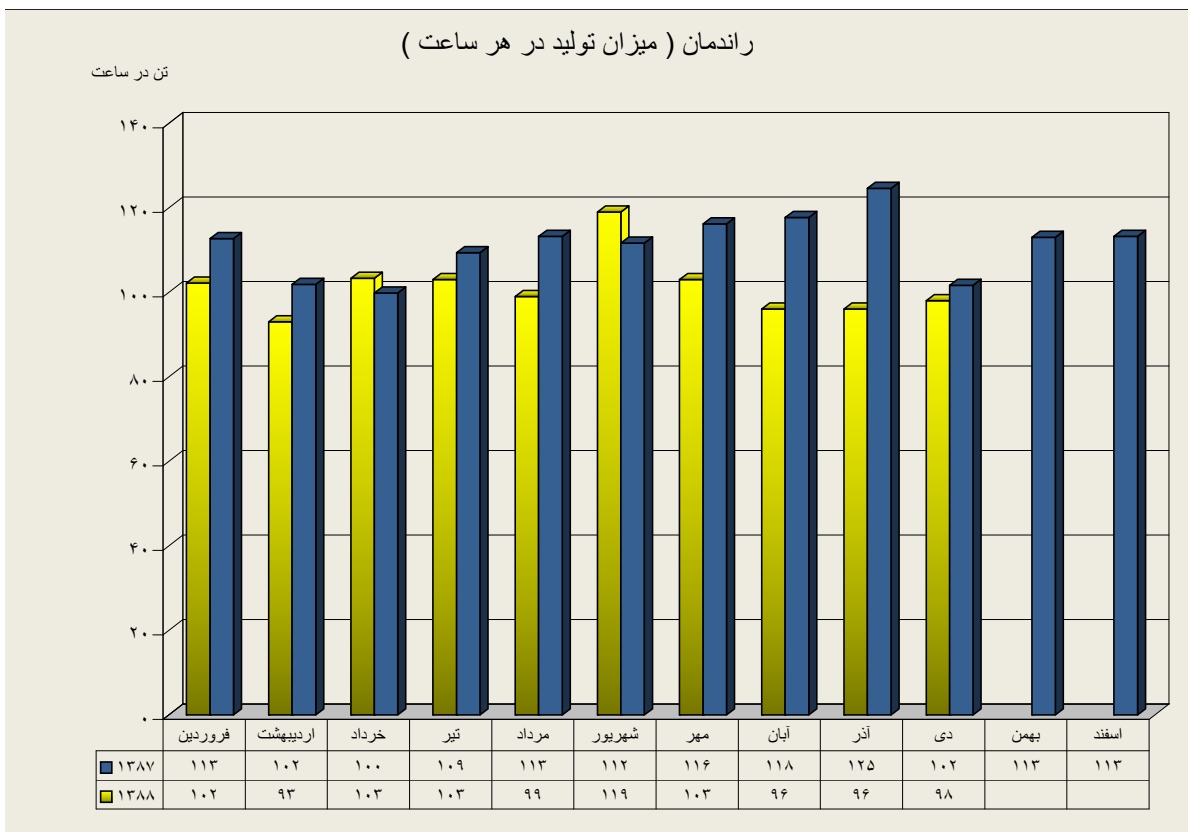

عملکرد دیپارتمان سنگ شکن

ارقام به تن

	فروردین	اردیبهشت	خرداد	تیر	مرداد	شهریور	مهر	آبان	آذر	دی	بهمن	اسفند
عملکرد ۸۷	۱۶۷۰۲۹۴	۱۷۵۰۲۰۲	۹۳۰۲۶۸	۱۷۶۰۳۸۳	۱۷۷۰۲۹۰	۱۶۴۰۶۹۵	۱۲۸۰۸۷۹	۱۵۶۰۲۰۲	۷۵۰۶۴۸	۱۴۴۰۱۵۹	۱۲۲۰۲۷۸	۱۶۵۰۹۰۹
عملکرد ۸۸	۱۴۶۰۴۶۲	۱۱۲۰۵۵۳	۱۵۵۰۹۲۸	۱۴۷۰۲۷۲	۱۵۲۰۸۲۰	۱۶۶۰۸۳۰	۹۶۰۱۹۴	۱۵۴۰۰۹۲	۹۰۰۲۹۶	۱۵۷۰۶۸۷		

دیپارتمان آسیای مواد خام

عملکرد دیپارتمان پخت

ارقام به تن

	فروردین	اردیبهشت	خرداد	تیر	مرداد	شهریور	مهر	آبان	آذر	دی	بهمن	اسفند
عملکرد ۸۷	۱۰۱،۶۴۲	۱۰۱،۳۴۳	۶۰،۷۶۳	۱۰۱،۵۱۴	۱۰۵،۳۱۶	۱۰۵،۴۹۴	۸۵،۴۲۵	۹۶،۹۶۹	۴۴،۸۸۰	۹۲،۵۱۰	۷۵،۸۸۷	۱۰۰،۹۱۱
عملکرد ۸۸	۹۰،۲۶۶	۶۲،۸۱۸	۹۲،۱۱۵	۹۰،۷۲۹	۹۶،۱۷۳	۱۰۰،۰۵۰	۶۲،۳۳۶	۹۱،۴۵۳	۵۷،۴۴۴	۹۵،۷۹۳		

دیارتمان پخت

عملکرد دیپارتمان آسیاهای سیمان

ارقام به تن

	فروردین	اردیبهشت	خرداد	تیر	مرداد	شهریور	مهر	آبان	آذر	دی	بهمن	اسفند
آسیای سیمان ۱ - ۸۷	۵۵,۰۲۳	۵۲,۷۱۸	۴۱,۶۷۷	۵۲,۰۶۸	۶۳,۲۸۲	۵۷,۱۶۶	۴۶,۴۳۹	۵۲,۶۵۲	۱۱,۳۷۳	۴۱,۱۱۱	۲۲,۸۶۳	۴۸,۹۸۵
آسیای سیمان ۲ - ۸۷	۴۷,۳۶۵	۴۳,۱۶۹	۴۵,۰۳۳	۶۱,۱۳۶	۵۵,۷۰۰	۵۳,۴۹۸	۴۱,۵۹۱	۵۱,۳۷۷	۴۰,۰۰۵	۴۳,۷۳۶	۳۴,۴۳۰	۴۰,۲۵۶
آسیاهای سیمان ۸۷	۱۰۲,۳۸۷	۹۵,۸۸۶	۸۶,۷۱۱	۱۱۳,۲۰۴	۱۱۸,۹۸۲	۱۱۰,۶۶۴	۸۸,۰۲۹	۱۰۴,۰۲۹	۵۱,۳۷۸	۸۴,۸۴۷	۵۷,۲۹۳	۸۹,۲۴۱
آسیای سیمان ۱ - ۸۸	۳۸,۵۱۹	۵۴,۷۴۹	۵۹,۲۵۲	۴۸,۶۸۶	۵۴,۶۲۷	۵۷,۱۰۷	۵۴,۳۹۸	۵۱,۱۴۰	۴۴,۳۷۴	۴۲,۰۲۷		
آسیای سیمان ۲ - ۸۸	۳۴,۰۵۶	۵۲,۹۱۹	۵۳,۱۶۱	۴۶,۵۱۶	۵۱,۷۰۶	۳۰,۶۱۷	۴۸,۲۲۷	۴۳,۸۰۱	۳۷,۷۹۱	۴۲,۷۳۵		
آسیاهای سیمان ۸۸	۷۲,۵۷۵	۱۰۷,۶۶۸	۱۱۲,۴۱۳	۹۵,۲۰۲	۱۰۶,۳۳۳	۸۷,۷۲۴	۱۰۲,۶۲۴	۹۴,۹۴۱	۸۲,۱۶۵	۸۴,۷۶۲		

دیپارتمان آسیاهای سیمان

دیارتان آسیای سیمان ۱

دیپارتمان آسیای سیمان ۲

عملکرد بارگیرخانه پاکتی

ارقام به تن

راندمان بارگیرخانه پاکتی (میزان تحویل در هر ساعت)

تن در ساعت