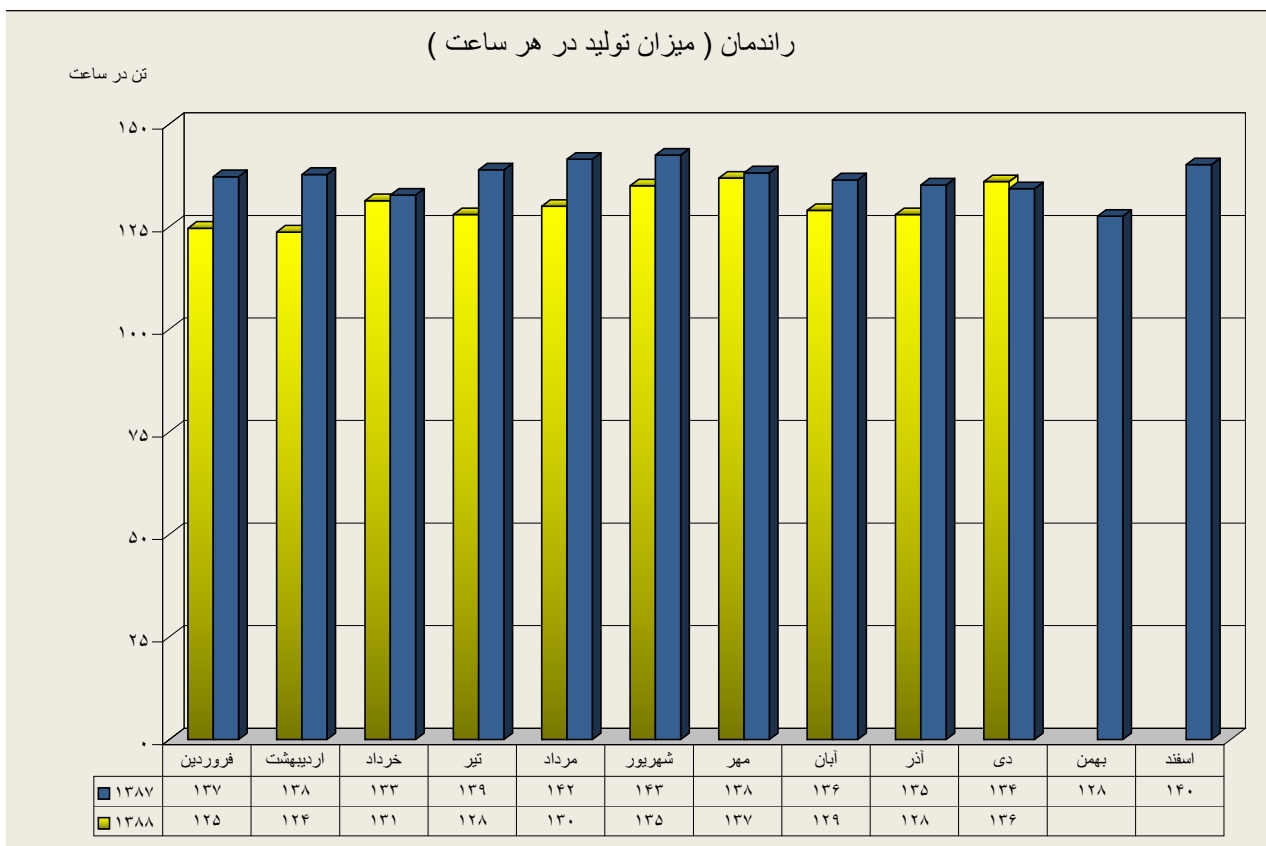

عملکرد دیپارتمان سنگ شکن

ارقام به تن

	فروردین	اردیبهشت	خرداد	تیر	مرداد	شهریور	مهر	آبان	آذر	دی	بهمن	اسفند
عملکرد ۸۷	۱۶۷۰۲۹۴	۱۷۵۰۲۰۲	۹۳۰۲۶۸	۱۷۶۰۳۸۳	۱۷۷۰۲۹۰	۱۶۴۰۶۹۵	۱۲۸۰۸۷۹	۱۵۶۰۲۰۲	۷۵۰۶۴۸	۱۴۴۰۱۵۹	۱۲۲۰۲۷۸	۱۶۵۰۹۰۹
عملکرد ۸۸	۱۴۶۰۴۶۲	۱۱۲۰۵۵۳	۱۵۵۰۹۲۸	۱۴۷۰۲۷۲	۱۵۲۰۸۲۰	۱۶۶۰۸۳۰	۹۶۰۱۹۴	۱۵۴۰۰۹۲	۹۰۰۲۹۶	۱۵۷۰۶۸۷		

دیپارتمان سنگ شکن

عملکرد دیارتمان آسیای مواد خام

ارقام به تن

	فروردین	اردیبهشت	خرداد	تیر	مرداد	شهریور	مهر	آبان	آذر	دی	بهمن	اسفند
عملکرد ۸۷	۱۶۳،۶۸۲	۱۵۷،۶۸۲	۹۶،۳۵۵	۱۶۰،۵۴۳	۱۶۹،۳۶۹	۱۶۴،۸۹۵	۱۲۳،۷۱۱	۱۵۶،۷۵۲	۶۲،۸۲۳	۱۵۴،۷۲۲	۱۱۷،۰۶۲	۱۵۲،۸۰۸
عملکرد ۸۸	۱۴۳،۳۱۷	۱۰۴،۳۴۳	۱۵۱،۱۹۶	۱۳۹،۳۶۰	۱۳۹،۹۹۱	۱۷۱،۸۱۰	۸۵،۳۷۱	۱۵۲،۶۵۳	۸۹،۱۷۹	۱۵۷،۶۵۸		

دیپارتمان آسیای مواد خام

عملکرد دیپارتمان پخت

ارقام به تن

	فروردین	اردیبهشت	خرداد	تیر	مرداد	شهریور	مهر	آبان	آذر	دی	بهمن	اسفند
عملکرد ۸۷	۱۰۱،۶۴۲	۱۰۱،۳۴۳	۶۰،۷۶۳	۱۰۱،۵۱۴	۱۰۵،۳۱۶	۱۰۵،۴۹۴	۸۵،۴۲۵	۹۶،۹۶۹	۴۴،۸۸۰	۹۲،۵۱۰	۷۵،۸۸۷	۱۰۰،۹۱۱
عملکرد ۸۸	۹۰،۲۶۶	۶۲،۸۱۸	۹۲،۱۱۵	۹۰،۷۲۹	۹۶،۱۷۳	۱۰۰،۰۵۰	۶۲،۳۳۶	۹۱،۴۵۳	۵۷،۴۴۴	۹۵،۷۹۳		

دیارتمان پخت

عملکرد دیپارتمان آسیاهای سیمان

ارقام به تن

	فروردین	اردیبهشت	خرداد	تیر	مرداد	شهریور	مهر	آبان	آذر	دی	بهمن	اسفند
آسیای سیمان ۱ - ۸۷	۵۵,۰۲۳	۵۲,۷۱۸	۴۱,۶۷۷	۵۲,۰۶۸	۶۳,۲۸۲	۵۷,۱۶۶	۴۶,۴۳۹	۵۲,۶۵۲	۱۱,۳۷۳	۴۱,۱۱۱	۲۲,۸۶۳	۴۸,۹۸۵
آسیای سیمان ۲ - ۸۷	۴۷,۳۶۵	۴۳,۱۶۹	۴۵,۰۳۳	۶۱,۱۳۶	۵۵,۷۰۰	۵۳,۴۹۸	۴۱,۵۹۱	۵۱,۳۷۷	۴۰,۰۰۵	۴۳,۷۳۶	۳۴,۴۳۰	۴۰,۲۵۶
آسیاهای سیمان ۸۷	۱۰۲,۳۸۷	۹۵,۸۸۶	۸۶,۷۱۱	۱۱۳,۲۰۴	۱۱۸,۹۸۲	۱۱۰,۶۶۴	۸۸,۰۲۹	۱۰۴,۰۲۹	۵۱,۳۷۸	۸۴,۸۴۷	۵۷,۲۹۳	۸۹,۲۴۱
آسیای سیمان ۱ - ۸۸	۳۸,۵۱۹	۵۴,۷۴۹	۵۹,۲۵۲	۴۸,۶۸۶	۵۴,۶۲۷	۵۷,۱۰۷	۵۴,۳۹۸	۵۱,۱۴۰	۴۴,۳۷۴	۴۲,۰۲۷		
آسیای سیمان ۲ - ۸۸	۳۴,۰۵۶	۵۲,۹۱۹	۵۳,۱۶۱	۴۶,۵۱۶	۵۱,۷۰۶	۳۰,۶۱۷	۴۸,۲۲۷	۴۳,۸۰۱	۳۷,۷۹۱	۴۲,۷۳۵		
آسیاهای سیمان ۸۸	۷۲,۵۷۵	۱۰۷,۶۶۸	۱۱۲,۴۱۳	۹۵,۲۰۲	۱۰۶,۳۳۳	۸۷,۷۲۴	۱۰۲,۶۲۴	۹۴,۹۴۱	۸۲,۱۶۵	۸۴,۷۶۲		