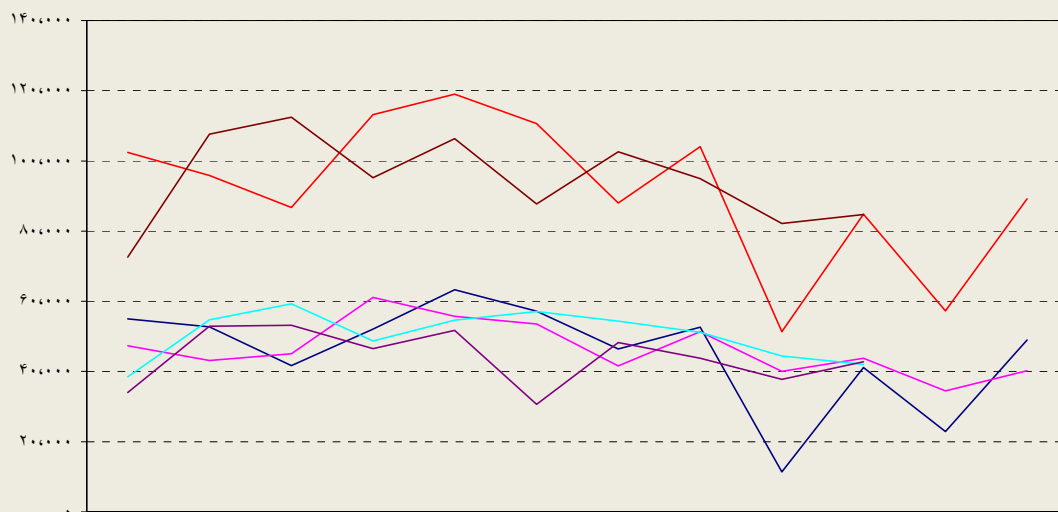

عملکرد دیپارتمان سنگ شکن

ارقام به تن

	فروردین	اردیبهشت	خرداد	تیر	مرداد	شهریور	مهر	آبان	آذر	دی	بهمن	اسفند
عملکرد ۸۷	۱۶۷۰۲۹۴	۱۷۵۰۲۰۲	۹۳۰۲۶۸	۱۷۶۰۳۸۳	۱۷۷۰۲۹۰	۱۶۴۰۶۹۵	۱۲۸۰۸۷۹	۱۵۶۰۲۰۲	۷۵۰۶۴۸	۱۴۴۰۱۵۹	۱۲۲۰۲۷۸	۱۶۵۰۹۰۹
عملکرد ۸۸	۱۴۶۰۴۶۲	۱۱۲۰۵۵۳	۱۵۵۰۹۲۸	۱۴۷۰۲۷۲	۱۵۲۰۸۲۰	۱۶۶۰۸۳۰	۹۶۰۱۹۴	۱۵۴۰۰۹۲	۹۰۰۲۹۶	۱۵۷۰۶۸۷		

دیپارتمان سنگ شکن

عملکرد دیارتمان آسیای مواد خام

ارقام به تن

	فروردین	اردیبهشت	خرداد	تیر	مرداد	شهریور	مهر	آبان	آذر	دی	بهمن	اسفند
عملکرد ۸۷	۱۶۳،۶۸۲	۱۵۷،۶۸۲	۹۶،۳۵۵	۱۶۰،۵۴۳	۱۶۹،۳۶۹	۱۶۴،۸۹۵	۱۲۳،۷۱۱	۱۵۶،۷۵۲	۶۲،۸۲۳	۱۵۴،۷۲۲	۱۱۷،۰۶۲	۱۵۲،۸۰۸
عملکرد ۸۸	۱۴۳،۳۱۷	۱۰۴،۳۴۳	۱۵۱،۱۹۶	۱۳۹،۳۶۰	۱۳۹،۹۹۱	۱۷۱،۸۱۰	۸۵،۳۷۱	۱۵۲،۶۵۳	۸۹،۱۷۹	۱۵۷،۶۵۸		

دیپارتمان آسیای مواد خام

عملکرد دیپارتمان پخت

ارقام به تن

	فروردین	اردیبهشت	خرداد	تیر	مرداد	شهریور	مهر	آبان	آذر	دی	بهمن	اسفند
عملکرد ۸۷	۱۰۱،۶۴۲	۱۰۱،۳۴۳	۶۰،۷۶۳	۱۰۱،۵۱۴	۱۰۵،۳۱۶	۱۰۵،۴۹۴	۸۵،۴۲۵	۹۶،۹۶۹	۴۴،۸۸۰	۹۲،۵۱۰	۷۵،۸۸۷	۱۰۰،۹۱۱
عملکرد ۸۸	۹۰،۲۶۶	۶۲،۸۱۸	۹۲،۱۱۵	۹۰،۷۲۹	۹۶،۱۷۳	۱۰۰،۰۵۰	۶۲،۳۳۶	۹۱،۴۵۳	۵۷،۴۴۴	۹۵،۷۹۳		

دیارتمان پخت

عملکرد دیپارتمان آسیاهای سیمان

ارقام به تن

	فروردین	اردیبهشت	خرداد	تیر	مرداد	شهریور	مهر	آبان	آذر	دی	بهمن	اسفند
آسیای سیمان ۱ - ۸۷	۵۵,۰۲۳	۵۲,۷۱۸	۴۱,۶۷۷	۵۲,۰۶۸	۶۳,۲۸۲	۵۷,۱۶۶	۴۶,۴۳۹	۵۲,۶۵۲	۱۱,۳۷۳	۴۱,۱۱۱	۲۲,۸۶۳	۴۸,۹۸۵
آسیای سیمان ۲ - ۸۷	۴۷,۳۶۵	۴۳,۱۶۹	۴۵,۰۳۳	۶۱,۱۳۶	۵۵,۷۰۰	۵۳,۴۹۸	۴۱,۵۹۱	۵۱,۳۷۷	۴۰,۰۰۵	۴۳,۷۳۶	۳۴,۴۳۰	۴۰,۲۵۶
آسیاهای سیمان ۸۷	۱۰۲,۳۸۷	۹۵,۸۸۶	۸۶,۷۱۱	۱۱۳,۲۰۴	۱۱۸,۹۸۲	۱۱۰,۶۶۴	۸۸,۰۲۹	۱۰۴,۰۲۹	۵۱,۳۷۸	۸۴,۸۴۷	۵۷,۲۹۳	۸۹,۲۴۱
آسیای سیمان ۱ - ۸۸	۳۸,۵۱۹	۵۴,۷۴۹	۵۹,۲۵۲	۴۸,۶۸۶	۵۴,۶۲۷	۵۷,۱۰۷	۵۴,۳۹۸	۵۱,۱۴۰	۴۴,۳۷۴	۴۲,۰۲۷		
آسیای سیمان ۲ - ۸۸	۳۴,۰۵۶	۵۲,۹۱۹	۵۳,۱۶۱	۴۶,۵۱۶	۵۱,۷۰۶	۳۰,۶۱۷	۴۸,۲۲۷	۴۳,۸۰۱	۳۷,۷۹۱	۴۲,۷۳۵		
آسیاهای سیمان ۸۸	۷۲,۵۷۵	۱۰۷,۶۶۸	۱۱۲,۴۱۳	۹۵,۲۰۲	۱۰۶,۳۳۳	۸۷,۷۲۴	۱۰۲,۶۲۴	۹۴,۹۴۱	۸۲,۱۶۵	۸۴,۷۶۲		