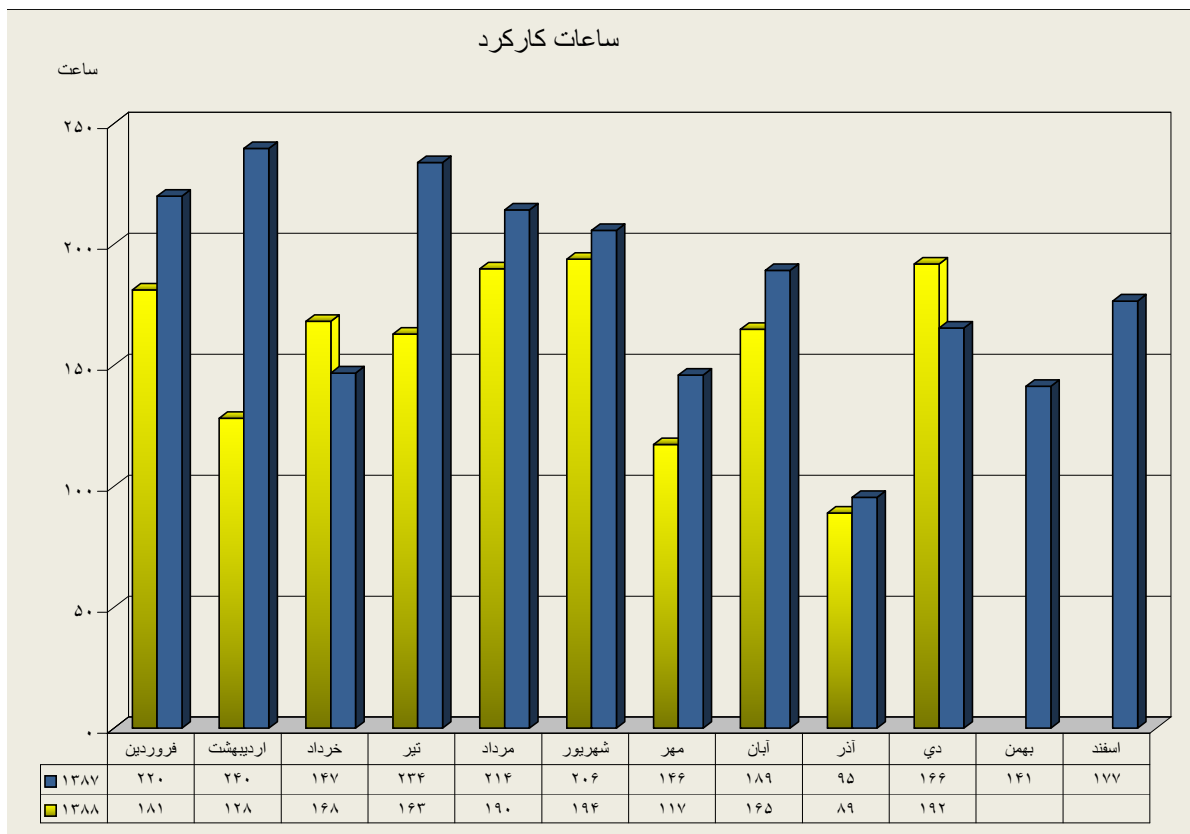

عملکرد دیپارتمان سنگ شکن

ارقام به تن

	فروردین	اردیبهشت	خرداد	تیر	مرداد	شهریور	مهر	آبان	آذر	دی	بهمن	اسفند
عملکرد ۸۷	۱۶۷۰۲۹۴	۱۷۵۰۲۰۲	۹۳۰۲۶۸	۱۷۶۰۳۸۳	۱۷۷۰۲۹۰	۱۶۴۰۶۹۵	۱۲۸۰۸۷۹	۱۵۶۰۲۰۲	۷۵۰۶۴۸	۱۴۴۰۱۵۹	۱۲۲۰۲۷۸	۱۶۵۰۹۰۹
عملکرد ۸۸	۱۴۶۰۴۶۲	۱۱۲۰۵۵۳	۱۵۵۰۹۲۸	۱۴۷۰۲۷۲	۱۵۲۰۸۲۰	۱۶۶۰۸۳۰	۹۶۰۱۹۴	۱۵۴۰۰۹۲	۹۰۰۲۹۶	۱۵۷۰۶۸۷		

دیپارتمان سنگ شکن

عملکرد دیارتمان آسیای مواد خام

ارقام به تن

	فروردین	اردیبهشت	خرداد	تیر	مرداد	شهریور	مهر	آبان	آذر	دی	بهمن	اسفند
عملکرد ۸۷	۱۶۳،۶۸۲	۱۵۷،۶۸۲	۹۶،۳۵۵	۱۶۰،۵۴۳	۱۶۹،۳۶۹	۱۶۴،۸۹۵	۱۲۳،۷۱۱	۱۵۶،۷۵۲	۶۲،۸۲۳	۱۵۴،۷۲۲	۱۱۷،۰۶۲	۱۵۲،۸۰۸
عملکرد ۸۸	۱۴۳،۳۱۷	۱۰۴،۳۴۳	۱۵۱،۱۹۶	۱۳۹،۳۶۰	۱۳۹،۹۹۱	۱۷۱،۸۱۰	۸۵،۳۷۱	۱۵۲،۶۵۳	۸۹،۱۷۹	۱۵۷،۶۵۸		

دیارتمان پخت

عملکرد دیپارتمان آسیاهای سیمان

ارقام به تن

	فروردین	اردیبهشت	خرداد	تیر	مرداد	شهریور	مهر	آبان	آذر	دی	بهمن	اسفند
آسیای سیمان ۱ - ۸۷	۵۵,۰۲۳	۵۲,۷۱۸	۴۱,۶۷۷	۵۲,۰۶۸	۶۳,۲۸۲	۵۷,۱۶۶	۴۶,۴۳۹	۵۲,۶۵۲	۱۱,۳۷۳	۴۱,۱۱۱	۲۲,۸۶۳	۴۸,۹۸۵
آسیای سیمان ۲ - ۸۷	۴۷,۳۶۵	۴۳,۱۶۹	۴۵,۰۳۳	۶۱,۱۳۶	۵۵,۷۰۰	۵۳,۴۹۸	۴۱,۵۹۱	۵۱,۳۷۷	۴۰,۰۰۵	۴۳,۷۳۶	۳۴,۴۳۰	۴۰,۲۵۶
آسیاهای سیمان ۸۷	۱۰۲,۳۸۷	۹۵,۸۸۶	۸۶,۷۱۱	۱۱۳,۲۰۴	۱۱۸,۹۸۲	۱۱۰,۶۶۴	۸۸,۰۲۹	۱۰۴,۰۲۹	۵۱,۳۷۸	۸۴,۸۴۷	۵۷,۲۹۳	۸۹,۲۴۱
آسیای سیمان ۱ - ۸۸	۳۸,۵۱۹	۵۴,۷۴۹	۵۹,۲۵۲	۴۸,۶۸۶	۵۴,۶۲۷	۵۷,۱۰۷	۵۴,۳۹۸	۵۱,۱۴۰	۴۴,۳۷۴	۴۲,۰۲۷		
آسیای سیمان ۲ - ۸۸	۳۴,۰۵۶	۵۲,۹۱۹	۵۳,۱۶۱	۴۶,۵۱۶	۵۱,۷۰۶	۳۰,۶۱۷	۴۸,۲۲۷	۴۳,۸۰۱	۳۷,۷۹۱	۴۲,۷۳۵		
آسیاهای سیمان ۸۸	۷۲,۵۷۵	۱۰۷,۶۶۸	۱۱۲,۴۱۳	۹۵,۲۰۲	۱۰۶,۳۳۳	۸۷,۷۲۴	۱۰۲,۶۲۴	۹۴,۹۴۱	۸۲,۱۶۵	۸۴,۷۶۲		

دیپارتمان آسیاهای سیمان

دیارتان آسیای سیمان ۱

دیپارتمان آسیای سیمان ۲

عملکرد بارگیرخانه پاکتی

ارقام به تن

راندمان بارگیرخانه پاکتی (میزان تحویل در هر ساعت)

تن در ساعت