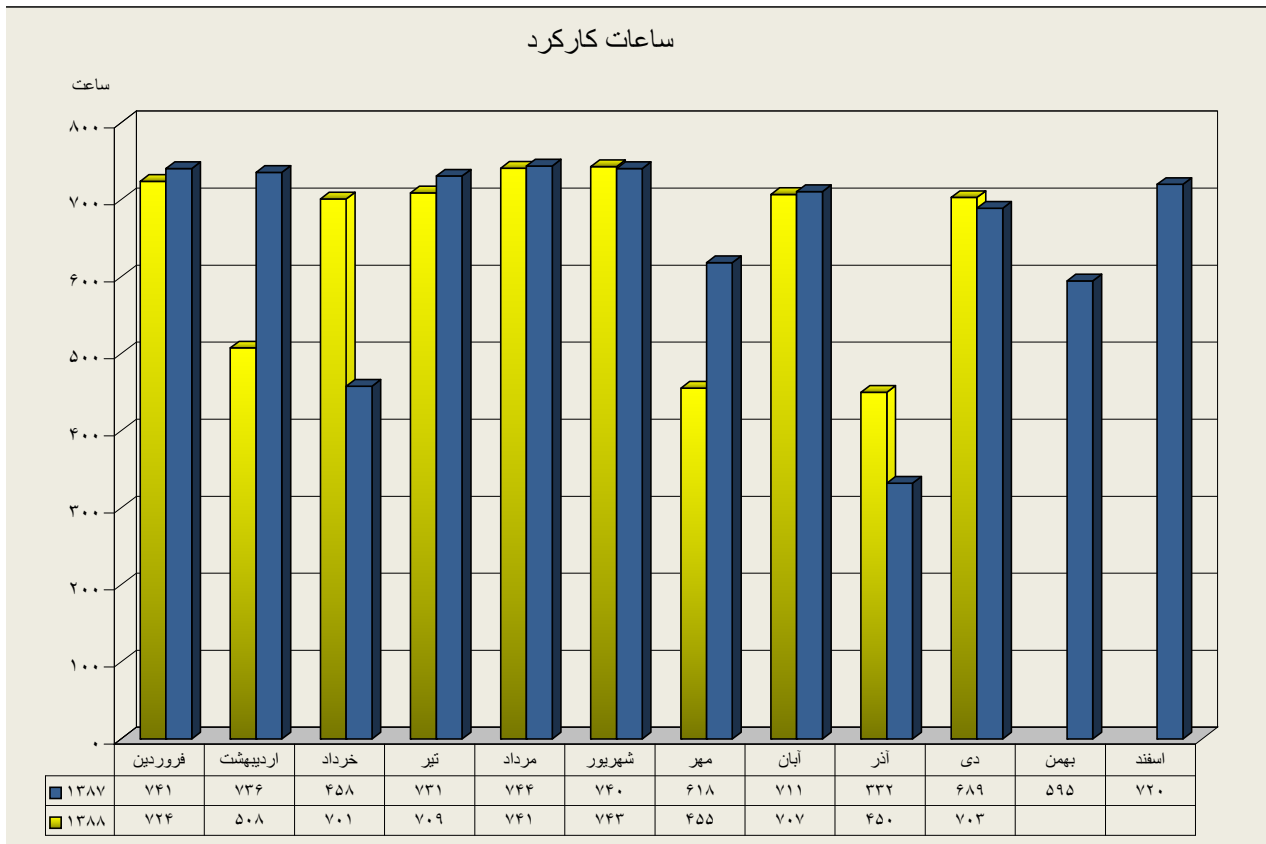

عملکرد دیپارتمان سنگ شکن

ارقام به تن

	فروردین	اردیبهشت	خرداد	تیر	مرداد	شهریور	مهر	آبان	آذر	دی	بهمن	اسفند
عملکرد ۸۷	۱۶۷۰۲۹۴	۱۷۵۰۲۰۲	۹۳۰۲۶۸	۱۷۶۰۳۸۳	۱۷۷۰۲۹۰	۱۶۴۰۶۹۵	۱۲۸۰۸۷۹	۱۵۶۰۲۰۲	۷۵۰۶۴۸	۱۴۴۰۱۵۹	۱۲۲۰۲۷۸	۱۶۵۰۹۰۹
عملکرد ۸۸	۱۴۶۰۴۶۲	۱۱۲۰۵۵۳	۱۵۵۰۹۲۸	۱۴۷۰۲۷۲	۱۵۲۰۸۲۰	۱۶۶۰۸۳۰	۹۶۰۱۹۴	۱۵۴۰۰۹۲	۹۰۰۲۹۶	۱۵۷۰۶۸۷		

دیپارتمان سنگ شکن

عملکرد دیارتمان آسیای مواد خام

ارقام به تن

	فروردین	اردیبهشت	خرداد	تیر	مرداد	شهریور	مهر	آبان	آذر	دی	بهمن	اسفند
عملکرد ۸۷	۱۶۳،۶۸۲	۱۵۷،۶۸۲	۹۶،۳۵۵	۱۶۰،۵۴۳	۱۶۹،۳۶۹	۱۶۴،۸۹۵	۱۲۳،۷۱۱	۱۵۶،۷۵۲	۶۲،۸۲۳	۱۵۴،۷۲۲	۱۱۷،۰۶۲	۱۵۲،۸۰۸
عملکرد ۸۸	۱۴۳،۳۱۷	۱۰۴،۳۴۳	۱۵۱،۱۹۶	۱۳۹،۳۶۰	۱۳۹،۹۹۱	۱۷۱،۸۱۰	۸۵،۳۷۱	۱۵۲،۶۵۳	۸۹،۱۷۹	۱۵۷،۶۵۸		

دیپارتمان آسیای مواد خام

عملکرد دیپارتمان پخت

ارقام به تن

	فروردین	اردیبهشت	خرداد	تیر	مرداد	شهریور	مهر	آبان	آذر	دی	بهمن	اسفند
عملکرد ۸۷	۱۰۱،۶۴۲	۱۰۱،۳۴۳	۶۰،۷۶۳	۱۰۱،۵۱۴	۱۰۵،۳۱۶	۱۰۵،۴۹۴	۸۵،۴۲۵	۹۶،۹۶۹	۴۴،۸۸۰	۹۲،۵۱۰	۷۵،۸۸۷	۱۰۰،۹۱۱
عملکرد ۸۸	۹۰،۲۶۶	۶۲،۸۱۸	۹۲،۱۱۵	۹۰،۷۲۹	۹۶،۱۷۳	۱۰۰،۰۵۰	۶۲،۳۳۶	۹۱،۴۵۳	۵۷،۴۴۴	۹۵،۷۹۳		

دیارتمان پخت

عملکرد دیپارتمان آسیاهای سیمان

ارقام به تن

	فروردین	اردیبهشت	خرداد	تیر	مرداد	شهریور	مهر	آبان	آذر	دی	بهمن	اسفند
آسیای سیمان ۱ - ۸۷	۵۵,۰۲۳	۵۲,۷۱۸	۴۱,۶۷۷	۵۲,۰۶۸	۶۳,۲۸۲	۵۷,۱۶۶	۴۶,۴۳۹	۵۲,۶۵۲	۱۱,۳۷۳	۴۱,۱۱۱	۲۲,۸۶۳	۴۸,۹۸۵
آسیای سیمان ۲ - ۸۷	۴۷,۳۶۵	۴۳,۱۶۹	۴۵,۰۳۳	۶۱,۱۳۶	۵۵,۷۰۰	۵۳,۴۹۸	۴۱,۵۹۱	۵۱,۳۷۷	۴۰,۰۰۵	۴۳,۷۳۶	۳۴,۴۳۰	۴۰,۲۵۶
آسیاهای سیمان ۸۷	۱۰۲,۳۸۷	۹۵,۸۸۶	۸۶,۷۱۱	۱۱۳,۲۰۴	۱۱۸,۹۸۲	۱۱۰,۶۶۴	۸۸,۰۲۹	۱۰۴,۰۲۹	۵۱,۳۷۸	۸۴,۸۴۷	۵۷,۲۹۳	۸۹,۲۴۱
آسیای سیمان ۱ - ۸۸	۳۸,۵۱۹	۵۴,۷۴۹	۵۹,۲۵۲	۴۸,۶۸۶	۵۴,۶۲۷	۵۷,۱۰۷	۵۴,۳۹۸	۵۱,۱۴۰	۴۴,۳۷۴	۴۲,۰۲۷		
آسیای سیمان ۲ - ۸۸	۳۴,۰۵۶	۵۲,۹۱۹	۵۳,۱۶۱	۴۶,۵۱۶	۵۱,۷۰۶	۳۰,۶۱۷	۴۸,۲۲۷	۴۳,۸۰۱	۳۷,۷۹۱	۴۲,۷۳۵		
آسیاهای سیمان ۸۸	۷۲,۵۷۵	۱۰۷,۶۶۸	۱۱۲,۴۱۳	۹۵,۲۰۲	۱۰۶,۳۳۳	۸۷,۷۲۴	۱۰۲,۶۲۴	۹۴,۹۴۱	۸۲,۱۶۵	۸۴,۷۶۲		