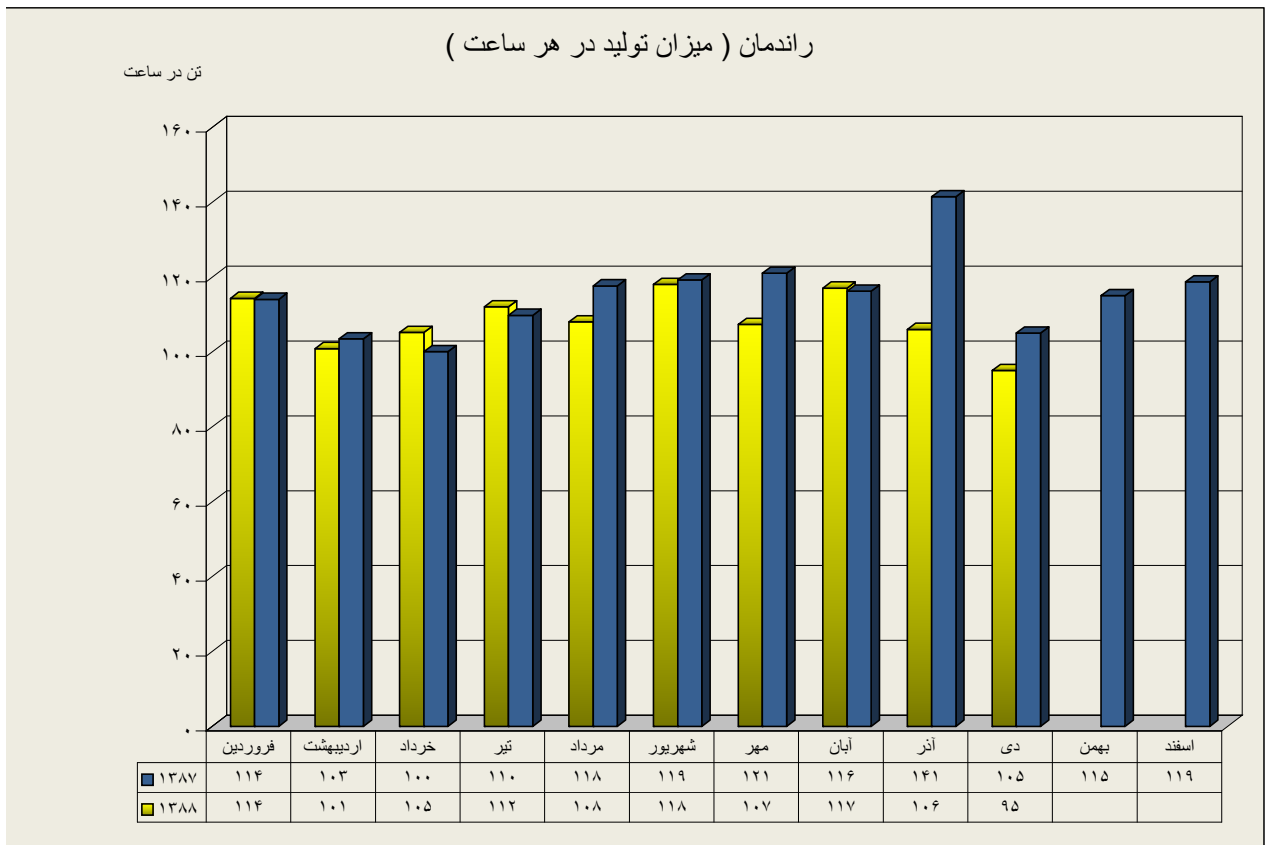

عملکرد دیپارتمان سنگ شکن

ارقام به تن

	فروردین	اردیبهشت	خرداد	تیر	مرداد	شهریور	مهر	آبان	آذر	دی	بهمن	اسفند
عملکرد ۸۷	۱۶۷۰۲۹۴	۱۷۵۰۲۰۲	۹۳۰۲۶۸	۱۷۶۰۳۸۳	۱۷۷۰۲۹۰	۱۶۴۰۶۹۵	۱۲۸۰۸۷۹	۱۵۶۰۲۰۲	۷۵۰۶۴۸	۱۴۴۰۱۵۹	۱۲۲۰۲۷۸	۱۶۵۰۹۰۹
عملکرد ۸۸	۱۴۶۰۴۶۲	۱۱۲۰۵۵۳	۱۵۵۰۹۲۸	۱۴۷۰۲۷۲	۱۵۲۰۸۲۰	۱۶۶۰۸۳۰	۹۶۰۱۹۴	۱۵۴۰۰۹۲	۹۰۰۲۹۶	۱۵۷۰۶۸۷		

دیپارتمان آسیای مواد خام

عملکرد دیپارتمان پخت

ارقام به تن

	فروردین	اردیبهشت	خرداد	تیر	مرداد	شهریور	مهر	آبان	آذر	دی	بهمن	اسفند
عملکرد ۸۷	۱۰۱،۶۴۲	۱۰۱،۳۴۳	۶۰،۷۶۳	۱۰۱،۵۱۴	۱۰۵،۳۱۶	۱۰۵،۴۹۴	۸۵،۴۲۵	۹۶،۹۶۹	۴۴،۸۸۰	۹۲،۵۱۰	۷۵،۸۸۷	۱۰۰،۹۱۱
عملکرد ۸۸	۹۰،۲۶۶	۶۲،۸۱۸	۹۲،۱۱۵	۹۰،۷۲۹	۹۶،۱۷۳	۱۰۰،۰۵۰	۶۲،۳۳۶	۹۱،۴۵۳	۵۷،۴۴۴	۹۵،۷۹۳		

دیارتمان پخت

عملکرد دیپارتمان آسیاهای سیمان

ارقام به تن

	فروردین	اردیبهشت	خرداد	تیر	مرداد	شهریور	مهر	آبان	آذر	دی	بهمن	اسفند
آسیای سیمان ۱ - ۸۷	۵۵,۰۲۳	۵۲,۷۱۸	۴۱,۶۷۷	۵۲,۰۶۸	۶۳,۲۸۲	۵۷,۱۶۶	۴۶,۴۳۹	۵۲,۶۵۲	۱۱,۳۷۳	۴۱,۱۱۱	۲۲,۸۶۳	۴۸,۹۸۵
آسیای سیمان ۲ - ۸۷	۴۷,۳۶۵	۴۳,۱۶۹	۴۵,۰۳۳	۶۱,۱۳۶	۵۵,۷۰۰	۵۳,۴۹۸	۴۱,۵۹۱	۵۱,۳۷۷	۴۰,۰۰۵	۴۳,۷۳۶	۳۴,۴۳۰	۴۰,۲۵۶
آسیاهای سیمان ۸۷	۱۰۲,۳۸۷	۹۵,۸۸۶	۸۶,۷۱۱	۱۱۳,۲۰۴	۱۱۸,۹۸۲	۱۱۰,۶۶۴	۸۸,۰۲۹	۱۰۴,۰۲۹	۵۱,۳۷۸	۸۴,۸۴۷	۵۷,۲۹۳	۸۹,۲۴۱
آسیای سیمان ۱ - ۸۸	۳۸,۵۱۹	۵۴,۷۴۹	۵۹,۲۵۲	۴۸,۶۸۶	۵۴,۶۲۷	۵۷,۱۰۷	۵۴,۳۹۸	۵۱,۱۴۰	۴۴,۳۷۴	۴۲,۰۲۷		
آسیای سیمان ۲ - ۸۸	۳۴,۰۵۶	۵۲,۹۱۹	۵۳,۱۶۱	۴۶,۵۱۶	۵۱,۷۰۶	۳۰,۶۱۷	۴۸,۲۲۷	۴۳,۸۰۱	۳۷,۷۹۱	۴۲,۷۳۵		
آسیاهای سیمان ۸۸	۷۲,۵۷۵	۱۰۷,۶۶۸	۱۱۲,۴۱۳	۹۵,۲۰۲	۱۰۶,۳۳۳	۸۷,۷۲۴	۱۰۲,۶۲۴	۹۴,۹۴۱	۸۲,۱۶۵	۸۴,۷۶۲		

دیپارتمان آسیاهای سیمان

دیارتان آسیای سیمان ۱

دیپارتمان آسیای سیمان ۲

عملکرد بارگیرخانه پاکتی

ارقام به تن

راندمان بارگیرخانه پاکتی (میزان تحویل در هر ساعت)

تن در ساعت