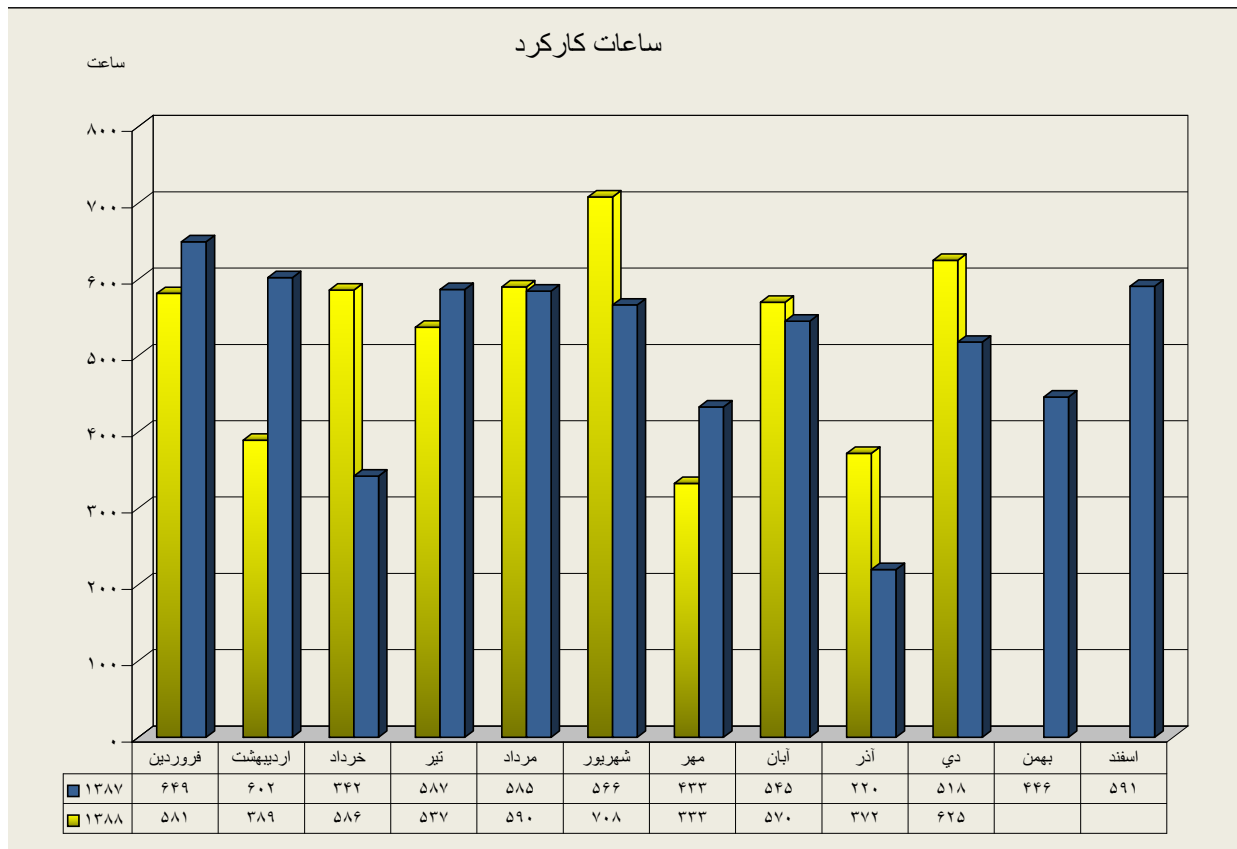

عملکرد دیپارتمان سنگ شکن

ارقام به تن

	فروردین	اردیبهشت	خرداد	تیر	مرداد	شهریور	مهر	آبان	آذر	دی	بهمن	اسفند
عملکرد ۸۷	۱۶۷۰۲۹۴	۱۷۵۰۲۰۲	۹۳۰۲۶۸	۱۷۶۰۳۸۳	۱۷۷۰۲۹۰	۱۶۴۰۶۹۵	۱۲۸۰۸۷۹	۱۵۶۰۲۰۲	۷۵۰۶۴۸	۱۴۴۰۱۵۹	۱۲۲۰۲۷۸	۱۶۵۰۹۰۹
عملکرد ۸۸	۱۴۶۰۴۶۲	۱۱۲۰۵۵۳	۱۵۵۰۹۲۸	۱۴۷۰۲۷۲	۱۵۲۰۸۲۰	۱۶۶۰۸۳۰	۹۶۰۱۹۴	۱۵۴۰۰۹۲	۹۰۰۲۹۶	۱۵۷۰۶۸۷		

دیپارتمان سنگ شکن

عملکرد دیارتمان آسیای مواد خام

ارقام به تن

	فروردین	اردیبهشت	خرداد	تیر	مرداد	شهریور	مهر	آبان	آذر	دی	بهمن	اسفند
عملکرد ۸۷	۱۶۳،۶۸۲	۱۵۷،۶۸۲	۹۶،۳۵۵	۱۶۰،۵۴۳	۱۶۹،۳۶۹	۱۶۴،۸۹۵	۱۲۳،۷۱۱	۱۵۶،۷۵۲	۶۲،۸۲۳	۱۵۴،۷۲۲	۱۱۷،۰۶۲	۱۵۲،۸۰۸
عملکرد ۸۸	۱۴۳،۳۱۷	۱۰۴،۳۴۳	۱۵۱،۱۹۶	۱۳۹،۳۶۰	۱۳۹،۹۹۱	۱۷۱،۸۱۰	۸۵،۳۷۱	۱۵۲،۶۵۳	۸۹،۱۷۹	۱۵۷،۶۵۸		

دیپارتمان آسیای مواد خام

عملکرد دیپارتمان پخت

ارقام به تن

	فروردین	اردیبهشت	خرداد	تیر	مرداد	شهریور	مهر	آبان	آذر	دی	بهمن	اسفند
عملکرد ۸۷	۱۰۱،۶۴۲	۱۰۱،۳۴۳	۶۰،۷۶۳	۱۰۱،۵۱۴	۱۰۵،۳۱۶	۱۰۵،۴۹۴	۸۵،۴۲۵	۹۶،۹۶۹	۴۴،۸۸۰	۹۲،۵۱۰	۷۵،۸۸۷	۱۰۰،۹۱۱
عملکرد ۸۸	۹۰،۲۶۶	۶۲،۸۱۸	۹۲،۱۱۵	۹۰،۷۲۹	۹۶،۱۷۳	۱۰۰،۰۵۰	۶۲،۳۳۶	۹۱،۴۵۳	۵۷،۴۴۴	۹۵،۷۹۳		

دیارتمان پخت

عملکرد دیپارتمان آسیاهای سیمان

ارقام به تن

	فروردین	اردیبهشت	خرداد	تیر	مرداد	شهریور	مهر	آبان	آذر	دی	بهمن	اسفند
آسیای سیمان ۱ - ۸۷	۵۵,۰۲۳	۵۲,۷۱۸	۴۱,۶۷۷	۵۲,۰۶۸	۶۳,۲۸۲	۵۷,۱۶۶	۴۶,۴۳۹	۵۲,۶۵۲	۱۱,۳۷۳	۴۱,۱۱۱	۲۲,۸۶۳	۴۸,۹۸۵
آسیای سیمان ۲ - ۸۷	۴۷,۳۶۵	۴۳,۱۶۹	۴۵,۰۳۳	۶۱,۱۳۶	۵۵,۷۰۰	۵۳,۴۹۸	۴۱,۵۹۱	۵۱,۳۷۷	۴۰,۰۰۵	۴۳,۷۳۶	۳۴,۴۳۰	۴۰,۲۵۶
آسیاهای سیمان ۸۷	۱۰۲,۳۸۷	۹۵,۸۸۶	۸۶,۷۱۱	۱۱۳,۲۰۴	۱۱۸,۹۸۲	۱۱۰,۶۶۴	۸۸,۰۲۹	۱۰۴,۰۲۹	۵۱,۳۷۸	۸۴,۸۴۷	۵۷,۲۹۳	۸۹,۲۴۱
آسیای سیمان ۱ - ۸۸	۳۸,۵۱۹	۵۴,۷۴۹	۵۹,۲۵۲	۴۸,۶۸۶	۵۴,۶۲۷	۵۷,۱۰۷	۵۴,۳۹۸	۵۱,۱۴۰	۴۴,۳۷۴	۴۲,۰۲۷		
آسیای سیمان ۲ - ۸۸	۳۴,۰۵۶	۵۲,۹۱۹	۵۳,۱۶۱	۴۶,۵۱۶	۵۱,۷۰۶	۳۰,۶۱۷	۴۸,۲۲۷	۴۳,۸۰۱	۳۷,۷۹۱	۴۲,۷۳۵		
آسیاهای سیمان ۸۸	۷۲,۵۷۵	۱۰۷,۶۶۸	۱۱۲,۴۱۳	۹۵,۲۰۲	۱۰۶,۳۳۳	۸۷,۷۲۴	۱۰۲,۶۲۴	۹۴,۹۴۱	۸۲,۱۶۵	۸۴,۷۶۲		