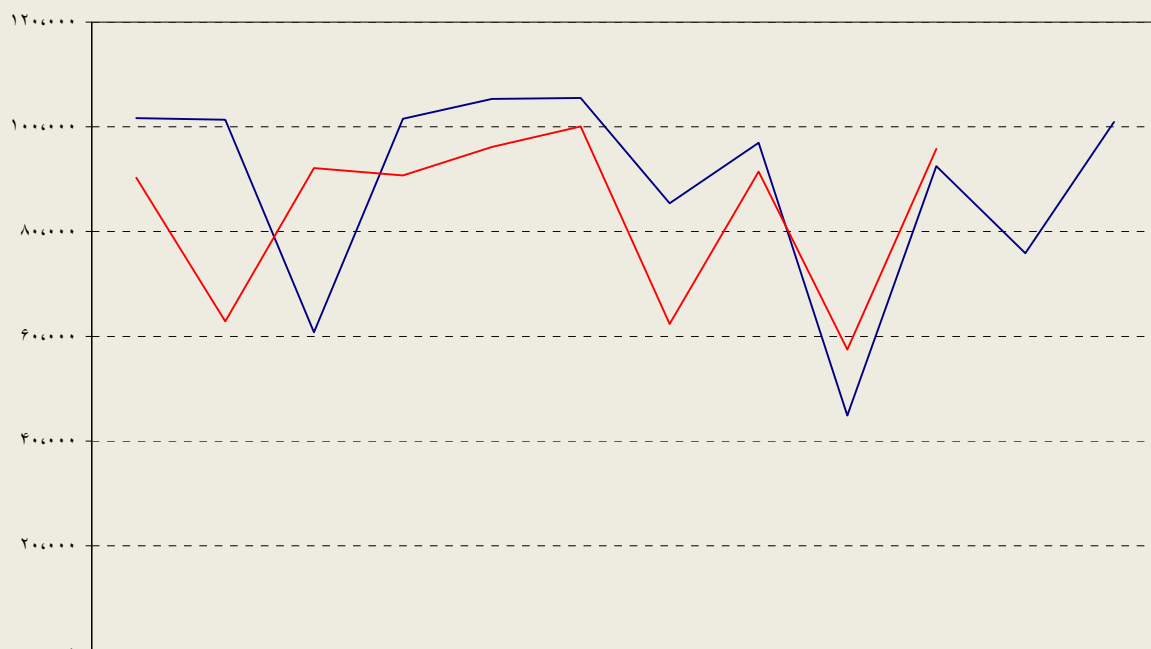

عملکرد دیپارتمان سنگ شکن

ارقام به تن

	فروردین	اردیبهشت	خرداد	تیر	مرداد	شهریور	مهر	آبان	آذر	دی	بهمن	اسفند
عملکرد ۸۷	۱۶۷۰۲۹۴	۱۷۵۰۲۰۲	۹۳۰۲۶۸	۱۷۶۰۳۸۳	۱۷۷۰۲۹۰	۱۶۴۰۶۹۵	۱۲۸۰۸۷۹	۱۵۶۰۲۰۲	۷۵۰۶۴۸	۱۴۴۰۱۵۹	۱۲۲۰۲۷۸	۱۶۵۰۹۰۹
عملکرد ۸۸	۱۴۶۰۴۶۲	۱۱۲۰۵۵۳	۱۵۵۰۹۲۸	۱۴۷۰۲۷۲	۱۵۲۰۸۲۰	۱۶۶۰۸۳۰	۹۶۰۱۹۴	۱۵۴۰۰۹۲	۹۰۰۲۹۶	۱۵۷۰۶۸۷		

دیپارتمان سنگ شکن

عملکرد دیارتمان آسیای مواد خام

ارقام به تن

	فروردین	اردیبهشت	خرداد	تیر	مرداد	شهریور	مهر	آبان	آذر	دی	بهمن	اسفند
عملکرد ۸۷	۱۶۳،۶۸۲	۱۵۷،۶۸۲	۹۶،۳۵۵	۱۶۰،۵۴۳	۱۶۹،۳۶۹	۱۶۴،۸۹۵	۱۲۳،۷۱۱	۱۵۶،۷۵۲	۶۲،۸۲۳	۱۵۴،۷۲۲	۱۱۷،۰۶۲	۱۵۲،۸۰۸
عملکرد ۸۸	۱۴۳،۳۱۷	۱۰۴،۳۴۳	۱۵۱،۱۹۶	۱۳۹،۳۶۰	۱۳۹،۹۹۱	۱۷۱،۸۱۰	۸۵،۳۷۱	۱۵۲،۶۵۳	۸۹،۱۷۹	۱۵۷،۶۵۸		

دیپارتمان آسیای مواد خام

عملکرد دیپارتمان پخت

ارقام به تن

	فروردین	اردیبهشت	خرداد	تیر	مرداد	شهریور	مهر	آبان	آذر	دی	بهمن	اسفند
عملکرد ۸۷	۱۰۱،۶۴۲	۱۰۱،۳۴۳	۶۰،۷۶۳	۱۰۱،۵۱۴	۱۰۵،۳۱۶	۱۰۵،۴۹۴	۸۵،۴۲۵	۹۶،۹۶۹	۴۴،۸۸۰	۹۲،۵۱۰	۷۵،۸۸۷	۱۰۰،۹۱۱
عملکرد ۸۸	۹۰،۲۶۶	۶۲،۸۱۸	۹۲،۱۱۵	۹۰،۷۲۹	۹۶،۱۷۳	۱۰۰،۰۵۰	۶۲،۳۳۶	۹۱،۴۵۳	۵۷،۴۴۴	۹۵،۷۹۳		

دیارتمان پخت

عملکرد دیپارتمان آسیاهای سیمان

ارقام به تن

	فروردین	اردیبهشت	خرداد	تیر	مرداد	شهریور	مهر	آبان	آذر	دی	بهمن	اسفند
آسیای سیمان ۱ - ۸۷	۵۵,۰۲۳	۵۲,۷۱۸	۴۱,۶۷۷	۵۲,۰۶۸	۶۳,۲۸۲	۵۷,۱۶۶	۴۶,۴۳۹	۵۲,۶۵۲	۱۱,۳۷۳	۴۱,۱۱۱	۲۲,۸۶۳	۴۸,۹۸۵
آسیای سیمان ۲ - ۸۷	۴۷,۳۶۵	۴۳,۱۶۹	۴۵,۰۳۳	۶۱,۱۳۶	۵۵,۷۰۰	۵۳,۴۹۸	۴۱,۵۹۱	۵۱,۳۷۷	۴۰,۰۰۵	۴۳,۷۳۶	۳۴,۴۳۰	۴۰,۲۵۶
آسیاهای سیمان ۸۷	۱۰۲,۳۸۷	۹۵,۸۸۶	۸۶,۷۱۱	۱۱۳,۲۰۴	۱۱۸,۹۸۲	۱۱۰,۶۶۴	۸۸,۰۲۹	۱۰۴,۰۲۹	۵۱,۳۷۸	۸۴,۸۴۷	۵۷,۲۹۳	۸۹,۲۴۱
آسیای سیمان ۱ - ۸۸	۳۸,۵۱۹	۵۴,۷۴۹	۵۹,۲۵۲	۴۸,۶۸۶	۵۴,۶۲۷	۵۷,۱۰۷	۵۴,۳۹۸	۵۱,۱۴۰	۴۴,۳۷۴	۴۲,۰۲۷		
آسیای سیمان ۲ - ۸۸	۳۴,۰۵۶	۵۲,۹۱۹	۵۳,۱۶۱	۴۶,۵۱۶	۵۱,۷۰۶	۳۰,۶۱۷	۴۸,۲۲۷	۴۳,۸۰۱	۳۷,۷۹۱	۴۲,۷۳۵		
آسیاهای سیمان ۸۸	۷۲,۵۷۵	۱۰۷,۶۶۸	۱۱۲,۴۱۳	۹۵,۲۰۲	۱۰۶,۳۳۳	۸۷,۷۲۴	۱۰۲,۶۲۴	۹۴,۹۴۱	۸۲,۱۶۵	۸۴,۷۶۲		