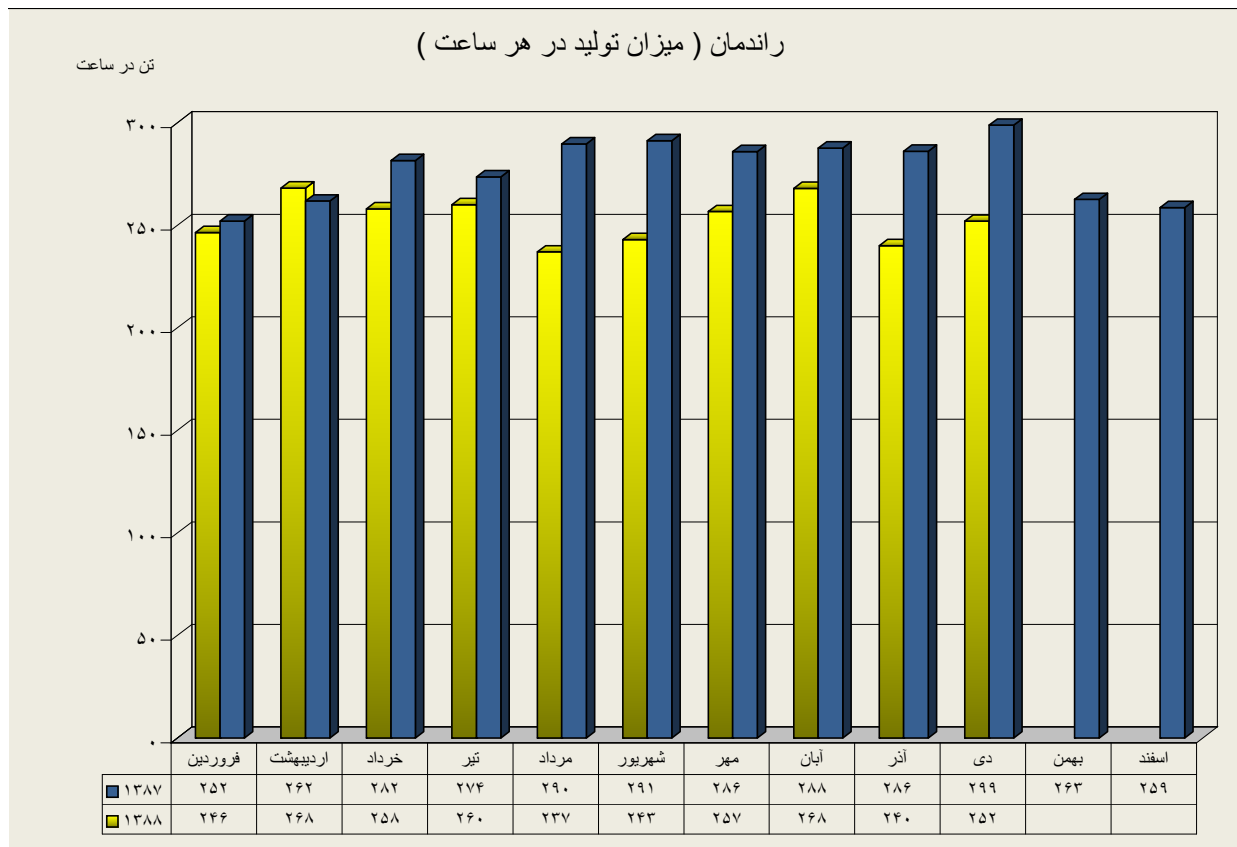

عملکرد دیپارتمان سنگ شکن

ارقام به تن

	فروردین	اردیبهشت	خرداد	تیر	مرداد	شهریور	مهر	آبان	آذر	دی	بهمن	اسفند
عملکرد ۸۷	۱۶۷۰۲۹۴	۱۷۵۰۲۰۲	۹۳۰۲۶۸	۱۷۶۰۳۸۳	۱۷۷۰۲۹۰	۱۶۴۰۶۹۵	۱۲۸۰۸۷۹	۱۵۶۰۲۰۲	۷۵۰۶۴۸	۱۴۴۰۱۵۹	۱۲۲۰۲۷۸	۱۶۵۰۹۰۹
عملکرد ۸۸	۱۴۶۰۴۶۲	۱۱۲۰۵۵۳	۱۵۵۰۹۲۸	۱۴۷۰۲۷۲	۱۵۲۰۸۲۰	۱۶۶۰۸۳۰	۹۶۰۱۹۴	۱۵۴۰۰۹۲	۹۰۰۲۹۶	۱۵۷۰۶۸۷		

دیپارتمان سنگ شکن

عملکرد دیارتمان آسیای مواد خام

ارقام به تن

	فروردین	اردیبهشت	خرداد	تیر	مرداد	شهریور	مهر	آبان	آذر	دی	بهمن	اسفند
عملکرد ۸۷	۱۶۳،۶۸۲	۱۵۷،۶۸۲	۹۶،۳۵۵	۱۶۰،۵۴۳	۱۶۹،۳۶۹	۱۶۴،۸۹۵	۱۲۳،۷۱۱	۱۵۶،۷۵۲	۶۲،۸۲۳	۱۵۴،۷۲۲	۱۱۷،۰۶۲	۱۵۲،۸۰۸
عملکرد ۸۸	۱۴۳،۳۱۷	۱۰۴،۳۴۳	۱۵۱،۱۹۶	۱۳۹،۳۶۰	۱۳۹،۹۹۱	۱۷۱،۸۱۰	۸۵،۳۷۱	۱۵۲،۶۵۳	۸۹،۱۷۹	۱۵۷،۶۵۸		

دیپارتمان آسیای مواد خام

عملکرد دیپارتمان پخت

ارقام به تن

	فروردین	اردیبهشت	خرداد	تیر	مرداد	شهریور	مهر	آبان	آذر	دی	بهمن	اسفند
عملکرد ۸۷	۱۰۱،۶۴۲	۱۰۱،۳۴۳	۶۰،۷۶۳	۱۰۱،۵۱۴	۱۰۵،۳۱۶	۱۰۵،۴۹۴	۸۵،۴۲۵	۹۶،۹۶۹	۴۴،۸۸۰	۹۲،۵۱۰	۷۵،۸۸۷	۱۰۰،۹۱۱
عملکرد ۸۸	۹۰،۲۶۶	۶۲،۸۱۸	۹۲،۱۱۵	۹۰،۷۲۹	۹۶،۱۷۳	۱۰۰،۰۵۰	۶۲،۳۳۶	۹۱،۴۵۳	۵۷،۴۴۴	۹۵،۷۹۳		

دیارتمان پخت

عملکرد دیپارتمان آسیاهای سیمان

ارقام به تن

	فروردین	اردیبهشت	خرداد	تیر	مرداد	شهریور	مهر	آبان	آذر	دی	بهمن	اسفند
آسیای سیمان ۱ - ۸۷	۵۵,۰۲۳	۵۲,۷۱۸	۴۱,۶۷۷	۵۲,۰۶۸	۶۳,۲۸۲	۵۷,۱۶۶	۴۶,۴۳۹	۵۲,۶۵۲	۱۱,۳۷۳	۴۱,۱۱۱	۲۲,۸۶۳	۴۸,۹۸۵
آسیای سیمان ۲ - ۸۷	۴۷,۳۶۵	۴۳,۱۶۹	۴۵,۰۳۳	۶۱,۱۳۶	۵۵,۷۰۰	۵۳,۴۹۸	۴۱,۵۹۱	۵۱,۳۷۷	۴۰,۰۰۵	۴۳,۷۳۶	۳۴,۴۳۰	۴۰,۲۵۶
آسیاهای سیمان ۸۷	۱۰۲,۳۸۷	۹۵,۸۸۶	۸۶,۷۱۱	۱۱۳,۲۰۴	۱۱۸,۹۸۲	۱۱۰,۶۶۴	۸۸,۰۲۹	۱۰۴,۰۲۹	۵۱,۳۷۸	۸۴,۸۴۷	۵۷,۲۹۳	۸۹,۲۴۱
آسیای سیمان ۱ - ۸۸	۳۸,۵۱۹	۵۴,۷۴۹	۵۹,۲۵۲	۴۸,۶۸۶	۵۴,۶۲۷	۵۷,۱۰۷	۵۴,۳۹۸	۵۱,۱۴۰	۴۴,۳۷۴	۴۲,۰۲۷		
آسیای سیمان ۲ - ۸۸	۳۴,۰۵۶	۵۲,۹۱۹	۵۳,۱۶۱	۴۶,۵۱۶	۵۱,۷۰۶	۳۰,۶۱۷	۴۸,۲۲۷	۴۳,۸۰۱	۳۷,۷۹۱	۴۲,۷۳۵		
آسیاهای سیمان ۸۸	۷۲,۵۷۵	۱۰۷,۶۶۸	۱۱۲,۴۱۳	۹۵,۲۰۲	۱۰۶,۳۳۳	۸۷,۷۲۴	۱۰۲,۶۲۴	۹۴,۹۴۱	۸۲,۱۶۵	۸۴,۷۶۲		