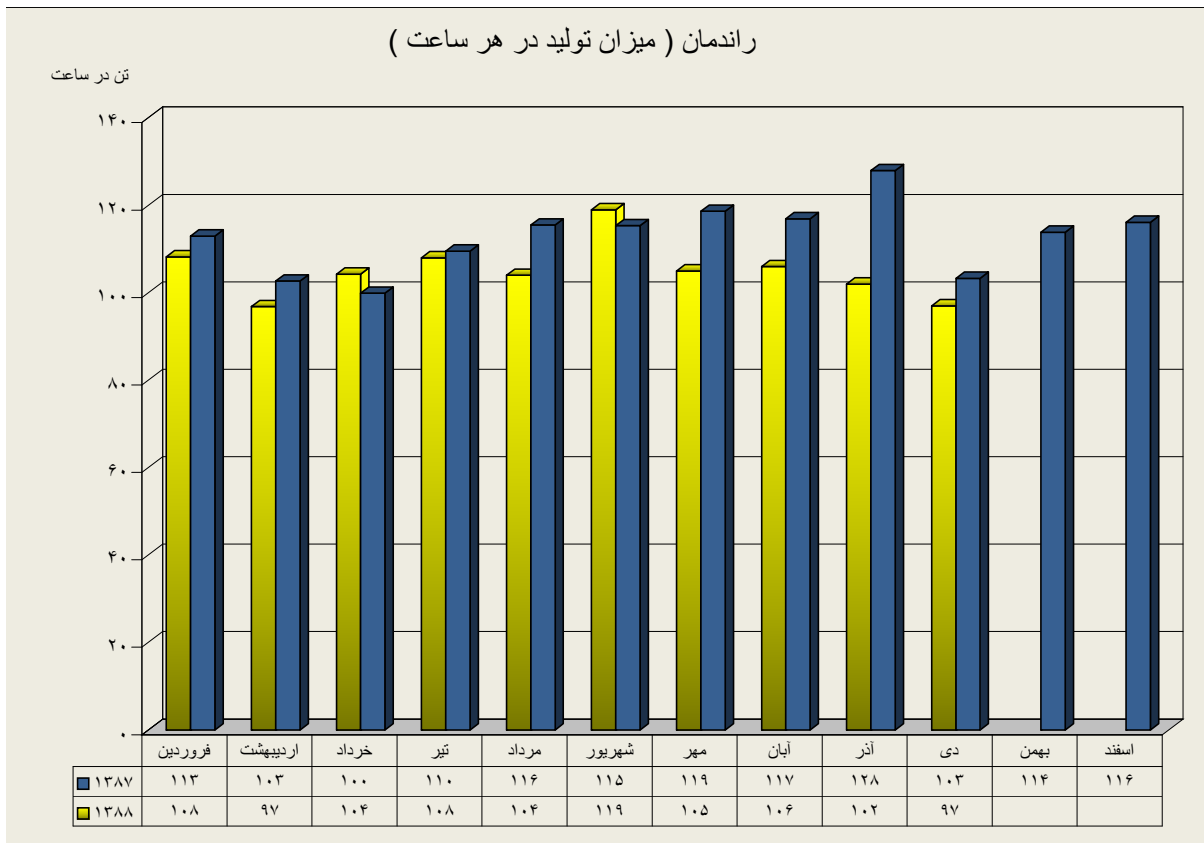

عملکرد دیپارتمان سنگ شکن

ارقام به تن

	فروردین	اردیبهشت	خرداد	تیر	مرداد	شهریور	مهر	آبان	آذر	دی	بهمن	اسفند
عملکرد ۸۷	۱۶۷۰۲۹۴	۱۷۵۰۲۰۲	۹۳۰۲۶۸	۱۷۶۰۳۸۳	۱۷۷۰۲۹۰	۱۶۴۰۶۹۵	۱۲۸۰۸۷۹	۱۵۶۰۲۰۲	۷۵۰۶۴۸	۱۴۴۰۱۵۹	۱۲۲۰۲۷۸	۱۶۵۰۹۰۹
عملکرد ۸۸	۱۴۶۰۴۶۲	۱۱۲۰۵۵۳	۱۵۵۰۹۲۸	۱۴۷۰۲۷۲	۱۵۲۰۸۲۰	۱۶۶۰۸۳۰	۹۶۰۱۹۴	۱۵۴۰۰۹۲	۹۰۰۲۹۶	۱۵۷۰۶۸۷		

دیپارتمان آسیای مواد خام

عملکرد دیپارتمان پخت

ارقام به تن

	فروردین	اردیبهشت	خرداد	تیر	مرداد	شهریور	مهر	آبان	آذر	دی	بهمن	اسفند
عملکرد ۸۷	۱۰۱،۶۴۲	۱۰۱،۳۴۳	۶۰،۷۶۳	۱۰۱،۵۱۴	۱۰۵،۳۱۶	۱۰۵،۴۹۴	۸۵،۴۲۵	۹۶،۹۶۹	۴۴،۸۸۰	۹۲،۵۱۰	۷۵،۸۸۷	۱۰۰،۹۱۱
عملکرد ۸۸	۹۰،۲۶۶	۶۲،۸۱۸	۹۲،۱۱۵	۹۰،۷۲۹	۹۶،۱۷۳	۱۰۰،۰۵۰	۶۲،۳۳۶	۹۱،۴۵۳	۵۷،۴۴۴	۹۵،۷۹۳		

دیارتمان پخت

عملکرد دیپارتمان آسیاهای سیمان

ارقام به تن

	فروردین	اردیبهشت	خرداد	تیر	مرداد	شهریور	مهر	آبان	آذر	دی	بهمن	اسفند
آسیای سیمان ۱ - ۸۷	۵۵,۰۲۳	۵۲,۷۱۸	۴۱,۶۷۷	۵۲,۰۶۸	۶۳,۲۸۲	۵۷,۱۶۶	۴۶,۴۳۹	۵۲,۶۵۲	۱۱,۳۷۳	۴۱,۱۱۱	۲۲,۸۶۳	۴۸,۹۸۵
آسیای سیمان ۲ - ۸۷	۴۷,۳۶۵	۴۳,۱۶۹	۴۵,۰۳۳	۶۱,۱۳۶	۵۵,۷۰۰	۵۳,۴۹۸	۴۱,۵۹۱	۵۱,۳۷۷	۴۰,۰۰۵	۴۳,۷۳۶	۳۴,۴۳۰	۴۰,۲۵۶
آسیاهای سیمان ۸۷	۱۰۲,۳۸۷	۹۵,۸۸۶	۸۶,۷۱۱	۱۱۳,۲۰۴	۱۱۸,۹۸۲	۱۱۰,۶۶۴	۸۸,۰۲۹	۱۰۴,۰۲۹	۵۱,۳۷۸	۸۴,۸۴۷	۵۷,۲۹۳	۸۹,۲۴۱
آسیای سیمان ۱ - ۸۸	۳۸,۵۱۹	۵۴,۷۴۹	۵۹,۲۵۲	۴۸,۶۸۶	۵۴,۶۲۷	۵۷,۱۰۷	۵۴,۳۹۸	۵۱,۱۴۰	۴۴,۳۷۴	۴۲,۰۲۷		
آسیای سیمان ۲ - ۸۸	۳۴,۰۵۶	۵۲,۹۱۹	۵۳,۱۶۱	۴۶,۵۱۶	۵۱,۷۰۶	۳۰,۶۱۷	۴۸,۲۲۷	۴۳,۸۰۱	۳۷,۷۹۱	۴۲,۷۳۵		
آسیاهای سیمان ۸۸	۷۲,۵۷۵	۱۰۷,۶۶۸	۱۱۲,۴۱۳	۹۵,۲۰۲	۱۰۶,۳۳۳	۸۷,۷۲۴	۱۰۲,۶۲۴	۹۴,۹۴۱	۸۲,۱۶۵	۸۴,۷۶۲		

دیپارتمان آسیاهای سیمان

دیارتان آسیای سیمان ۱

دیپارتمان آسیای سیمان ۲

عملکرد بارگیرخانه پاکتی

ارقام به تن

راندمان بارگیرخانه پاکتی (میزان تحویل در هر ساعت)

تن در ساعت