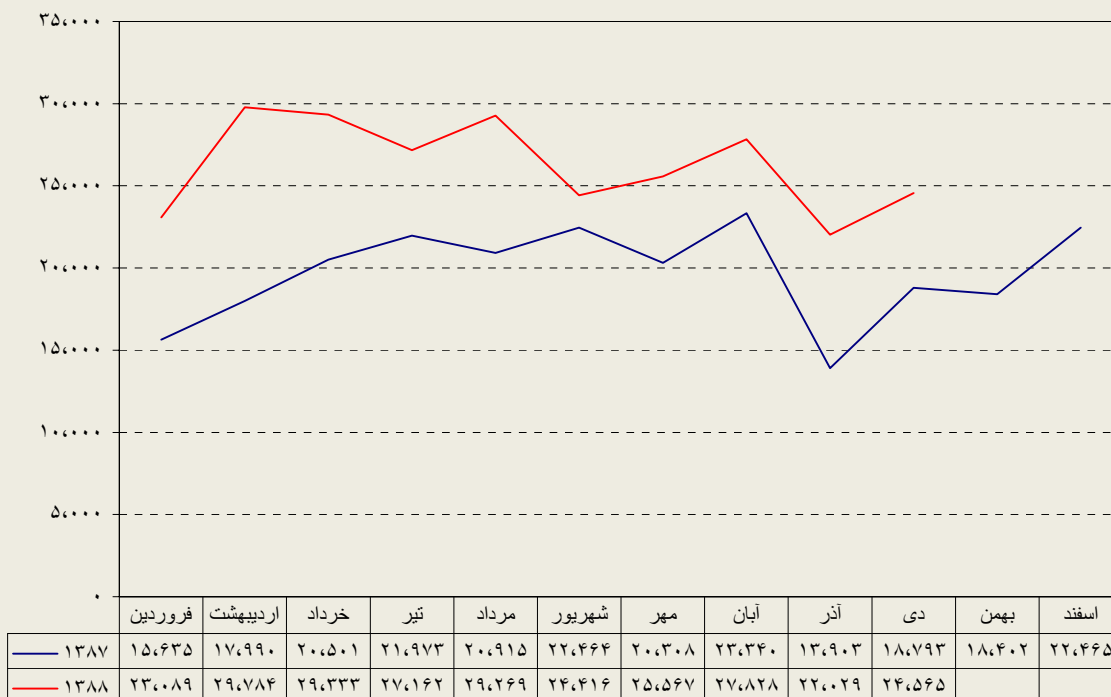

عملکرد دیپارتمان سنگ شکن

ارقام به تن

	فروردین	اردیبهشت	خرداد	تیر	مرداد	شهریور	مهر	آبان	آذر	دی	بهمن	اسفند
عملکرد ۸۷	۱۶۷۰۲۹۴	۱۷۵۰۲۰۲	۹۳۰۲۶۸	۱۷۶۰۳۸۳	۱۷۷۰۲۹۰	۱۶۴۰۶۹۵	۱۲۸۰۸۷۹	۱۵۶۰۲۰۲	۷۵۰۶۴۸	۱۴۴۰۱۵۹	۱۲۲۰۲۷۸	۱۶۵۰۹۰۹
عملکرد ۸۸	۱۴۶۰۴۶۲	۱۱۲۰۵۵۳	۱۵۵۰۹۲۸	۱۴۷۰۲۷۲	۱۵۲۰۸۲۰	۱۶۶۰۸۳۰	۹۶۰۱۹۴	۱۵۴۰۰۹۲	۹۰۰۲۹۶	۱۵۷۰۶۸۷		

دیپارتمان آسیای مواد خام

عملکرد دیپارتمان پخت

ارقام به تن

	فروردین	اردیبهشت	خرداد	تیر	مرداد	شهریور	مهر	آبان	آذر	دی	بهمن	اسفند
عملکرد ۸۷	۱۰۱،۶۴۲	۱۰۱،۳۴۳	۶۰،۷۶۳	۱۰۱،۵۱۴	۱۰۵،۳۱۶	۱۰۵،۴۹۴	۸۵،۴۲۵	۹۶،۹۶۹	۴۴،۸۸۰	۹۲،۵۱۰	۷۵،۸۸۷	۱۰۰،۹۱۱
عملکرد ۸۸	۹۰،۲۶۶	۶۲،۸۱۸	۹۲،۱۱۵	۹۰،۷۲۹	۹۶،۱۷۳	۱۰۰،۰۵۰	۶۲،۳۳۶	۹۱،۴۵۳	۵۷،۴۴۴	۹۵،۷۹۳		

دیارتمان پخت

عملکرد دیپارتمان آسیاهای سیمان

ارقام به تن

	فروردین	اردیبهشت	خرداد	تیر	مرداد	شهریور	مهر	آبان	آذر	دی	بهمن	اسفند
آسیای سیمان ۱ - ۸۷	۵۵,۰۲۳	۵۲,۷۱۸	۴۱,۶۷۷	۵۲,۰۶۸	۶۳,۲۸۲	۵۷,۱۶۶	۴۶,۴۳۹	۵۲,۶۵۲	۱۱,۳۷۳	۴۱,۱۱۱	۲۲,۸۶۳	۴۸,۹۸۵
آسیای سیمان ۲ - ۸۷	۴۷,۳۶۵	۴۳,۱۶۹	۴۵,۰۳۳	۶۱,۱۳۶	۵۵,۷۰۰	۵۳,۴۹۸	۴۱,۵۹۱	۵۱,۳۷۷	۴۰,۰۰۵	۴۳,۷۳۶	۳۴,۴۳۰	۴۰,۲۵۶
آسیاهای سیمان ۸۷	۱۰۲,۳۸۷	۹۵,۸۸۶	۸۶,۷۱۱	۱۱۳,۲۰۴	۱۱۸,۹۸۲	۱۱۰,۶۶۴	۸۸,۰۲۹	۱۰۴,۰۲۹	۵۱,۳۷۸	۸۴,۸۴۷	۵۷,۲۹۳	۸۹,۲۴۱
آسیای سیمان ۱ - ۸۸	۳۸,۵۱۹	۵۴,۷۴۹	۵۹,۲۵۲	۴۸,۶۸۶	۵۴,۶۲۷	۵۷,۱۰۷	۵۴,۳۹۸	۵۱,۱۴۰	۴۴,۳۷۴	۴۲,۰۲۷		
آسیای سیمان ۲ - ۸۸	۳۴,۰۵۶	۵۲,۹۱۹	۵۳,۱۶۱	۴۶,۵۱۶	۵۱,۷۰۶	۳۰,۶۱۷	۴۸,۲۲۷	۴۳,۸۰۱	۳۷,۷۹۱	۴۲,۷۳۵		
آسیاهای سیمان ۸۸	۷۲,۵۷۵	۱۰۷,۶۶۸	۱۱۲,۴۱۳	۹۵,۲۰۲	۱۰۶,۳۳۳	۸۷,۷۲۴	۱۰۲,۶۲۴	۹۴,۹۴۱	۸۲,۱۶۵	۸۴,۷۶۲		

دیپارتمان آسیاهای سیمان

دیارتان آسیای سیمان ۱

دیپارتمان آسیای سیمان ۲

عملکرد بارگیرخانه پاکتی

ارقام به تن

راندمان بارگیرخانه پاکتی (میزان تحویل در هر ساعت)

تن در ساعت