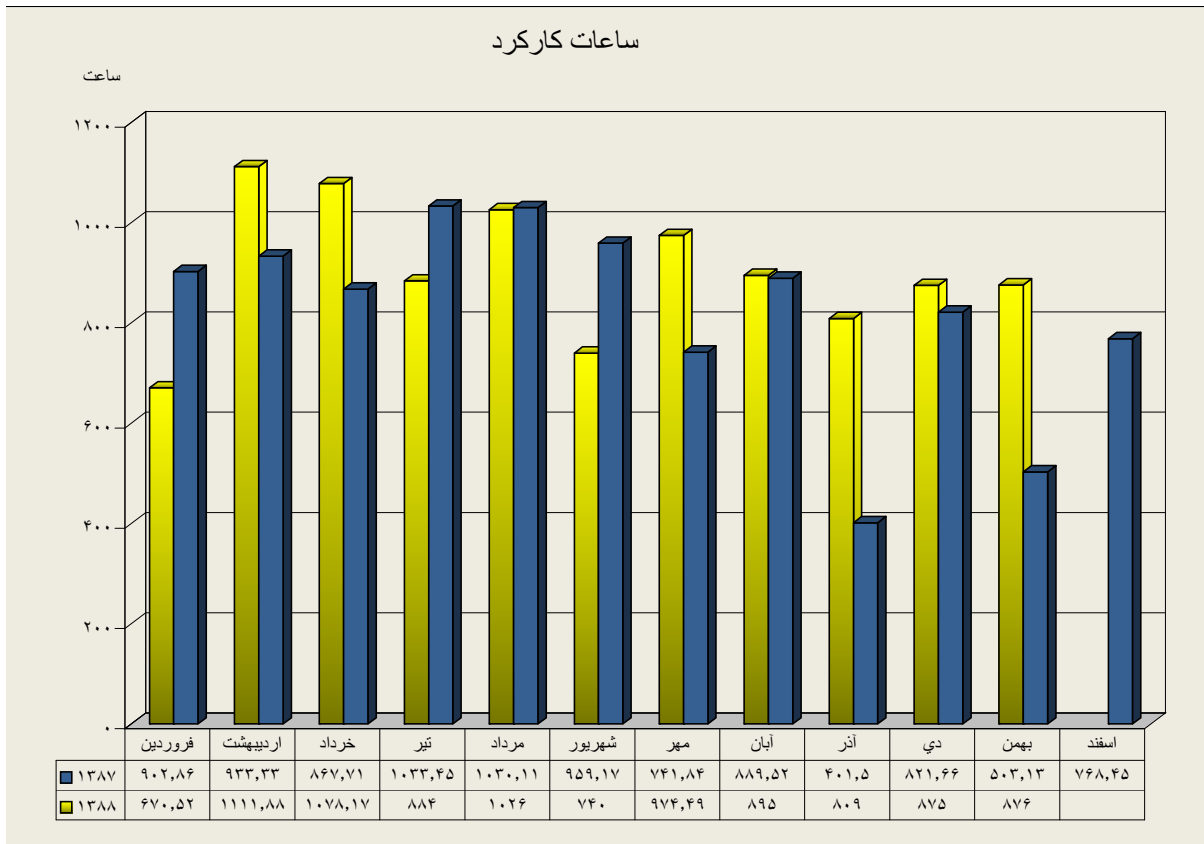

دیپارتمان آسیاهای سیمان