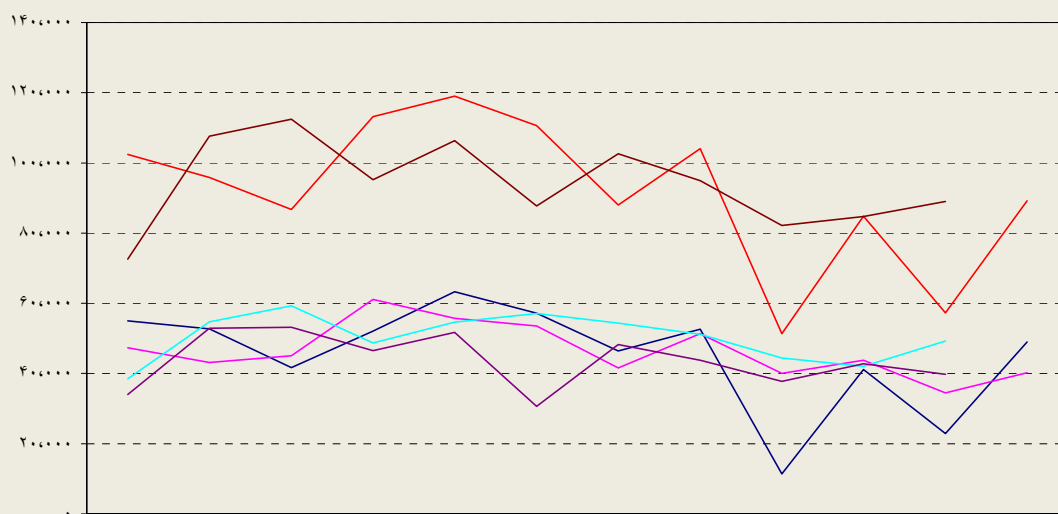

عملکرد دیپارتمان سنگ شکن

ارقام به تن

	فروردین	اردیبهشت	خرداد	تیر	مرداد	شهریور	مهر	آبان	آذر	دي	بهمن	اسفند
عملکرد ۸۷	۱۶۷۲۹۴,۴	۱۷۵۲۰۱,۹۶	۹۳۲۶۷,۶۵	۱۷۶۳۸۳,۲۲	۱۷۷۲۸۹,۶۵	۱۶۴۶۹۵,۴۲	۱۲۸۸۷۸,۹۲	۱۵۶۲۰۲,۱۸	۷۵۶۴۸,۰۶	۱۴۴۱۵۹,۰۹	۱۲۲۳۷۷,۷۲	۱۶۵۹۰۸,۸۴
عملکرد ۸۸	۱۴۶۴۶۱,۷۶	۱۱۲۵۵۲,۷۳	۱۵۵۹۲۸,۲۸	۱۴۷۲۷۲	۱۵۲۸۲۰	۱۶۶۸۳۰	۹۶۱۹۳,۹۷	۱۵۴۰۹۲	۹۰۲۹۶	۱۵۷۶۸۷	۱۴۵۱۱۴	

دیپارتمان سنگ شکن

عملکرد دیارتمان آسیای مواد خام

ارقام به تن

	فروردین	اردیبهشت	خرداد	تیر	مرداد	شهریور	مهر	آبان	آذر	دی	بهمن	اسفند
عملکرد ۸۷	۱۶۳۶۸۱,۷۱	۱۵۷۶۸۱,۶۱	۹۶۳۵۵,۱۸۳	۱۶۰۵۴۲,۸۸	۱۶۹۳۶۹,۳۶	۱۶۴۸۹۴,۶۱	۱۲۳۷۱۰,۶۲	۱۵۶۷۵۲,۴۶	۶۲۸۲۲,۹۸۱	۱۵۴۷۲۲,۰۵	۱۱۷۰۶۱,۷۵	۱۵۲۸۰۷,۹۶
عملکرد ۸۸	۱۴۳۳۱۶,۷۲	۱۰۴۳۴۳,۱۹	۱۵۱۱۹۶,۴۷	۱۳۹۳۶۰	۱۳۹۹۹۱	۱۷۱۸۱۰	۸۵۳۷۱,۱۱	۱۵۲۶۵۳	۸۹۱۷۹	۱۵۷۶۵۸	۱۴۶۲۱۲	

دیپارتمان آسیای مواد خام

عملکرد دیپارتمان پخت

ارقام به تن

	فروردین	اردیبهشت	خرداد	تیر	مرداد	شهریور	مهر	آبان	آذر	دی	بهمن	اسفند
عملکرد ۸۷	۱۰۱۶۴۲,۴	۱۰۱۳۴۳,۳	۶۰۷۶۲,۷	۱۰۱۵۱۴	۱۰۵۳۱۵,۹	۱۰۵۴۹۴,۳	۸۵۴۲۵,۰۱	۹۶۹۶۹,۰۳	۴۴۸۷۹,۸۹	۹۲۵۱۰,۱۷	۷۵۸۸۷,۳۲	۱۰۰۹۱۱,۳
عملکرد ۸۸	۹۰۲۶۵,۶۷	۶۲۸۱۸,۰۸	۹۲۱۱۴,۹۵	۹۰۷۲۹	۹۶۱۷۳	۱۰۰۰۵۰	۶۲۳۳۵,۹۴	۹۱۴۵۳	۵۷۴۴۴	۹۵۷۹۳	۹۵۳۸۵	

دیارتمان پخت

عملکرد دیارتمان آسیاهای سیمان

ارقام به تن

	فروردین	اردیبهشت	خرداد	تیر	مرداد	شهریور	مهر	آبان	آذر	دی	بهمن	اسفند
آسیای سیمان ۱ - ۸۷	۵۵۰۲۲,۶۳۹	۵۲۷۱۷,۷۱	۴۱۶۷۷,۱۴۸	۵۲۰۶۷,۹۸۳	۶۳۲۸۲,۰۶	۵۷۱۶۵,۶۸۸	۴۶۴۳۸,۷۳۱	۵۲۶۵۱,۸۱۵	۱۱۳۷۳,۴۹۶	۴۱۱۱۰,۸۷۵	۲۲۸۶۲,۷۴	۴۸۹۸۴,۹۸
آسیای سیمان ۲ - ۸۷	۴۷۳۶۴,۸۵۶	۴۳۱۶۸,۷۸۱	۴۵۰۳۳,۴۶	۶۱۱۳۵,۷۸۸	۵۵۷۰۰,۱۰۲	۵۳۴۹۸,۰۹	۴۱۵۹۰,۶۳۲	۵۱۳۷۶,۷۸	۴۰۰۰۴,۵۸۴	۴۳۷۳۵,۷۴۵	۳۴۴۳۰,۲۹	۴۰۲۵۶,۰۳۸
آسیاهای سیمان ۸۷	۱۰۲۳۸۷,۵	۹۵۸۸۶,۴۹۱	۸۶۷۱۰,۶۰۸	۱۱۳۲۰۳,۷۷	۱۱۸۹۸۲,۱۶	۱۱۰۶۶۳,۷۸	۸۸۰۲۹,۳۶۳	۱۰۴۰۲۸,۶	۵۱۳۷۸,۰۸	۸۶۸۴۶,۶۲	۵۷۲۹۳,۰۳	۸۹۲۴۱,۰۱۸
آسیای سیمان ۱ - ۸۸	۳۸۵۱۹,۰۱۸	۵۴۷۴۹,۰۰۱	۵۹۲۵۲	۴۸۶۸۶	۵۴۶۲۷	۵۷۱۰۷	۵۴۳۹۷,۵۸۵	۵۱۱۴۰	۴۴۳۷۴	۴۲۰۲۷	۴۹۲۳۳	
آسیای سیمان ۲ - ۸۸	۳۴۰۵۵,۸۷۹	۵۲۹۱۸,۶۱۱	۵۳۱۶۱	۴۶۵۱۶	۵۱۷۰۶	۳۰۶۱۷	۴۸۲۲۶,۸۸۹	۴۳۸۰۱	۳۷۷۹۱	۴۲۷۳۵	۳۹۷۴۰	
آسیاهای سیمان ۸۸	۷۲۵۷۴,۸۹۷	۱۰۷۶۶۷,۶۱	۱۱۲۴۱۳	۹۵۲۰۲	۱۰۶۳۳۳	۸۷۷۲۴	۱۰۲۶۲۴,۴۷	۹۴۹۴۱	۸۲۱۶۵	۸۴۷۶۲	۸۸۹۷۳	