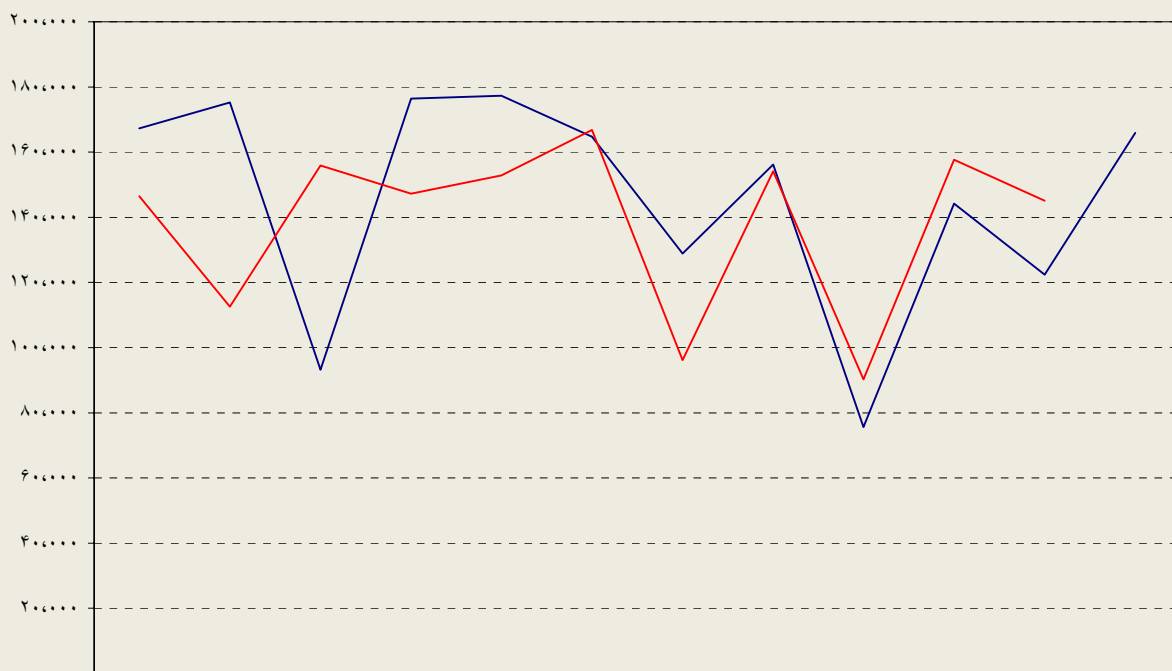

عملکرد دیپارتمان سنگ شکن

ارقام به تن

	فروردین	اردیبهشت	خرداد	تیر	مرداد	شهریور	مهر	آبان	آذر	دي	بهمن	اسفند
عملکرد ۸۷	۱۶۷۲۹۴,۴	۱۷۵۲۰۱,۹۶	۹۳۲۶۷,۶۵	۱۷۶۳۸۳,۲۲	۱۷۷۲۸۹,۶۵	۱۶۴۶۹۵,۴۲	۱۲۸۸۷۸,۹۲	۱۵۶۲۰۲,۱۸	۷۵۶۴۸,۰۶	۱۴۴۱۵۹,۰۹	۱۲۲۳۷۷,۷۲	۱۶۵۹۰۸,۸۴
عملکرد ۸۸	۱۴۶۴۶۱,۷۶	۱۱۲۵۵۲,۷۳	۱۵۵۹۲۸,۲۸	۱۴۷۲۷۲	۱۵۲۸۲۰	۱۶۶۸۳۰	۹۶۱۹۳,۹۷	۱۵۴۰۹۲	۹۰۲۹۶	۱۵۷۶۸۷	۱۴۵۱۱۴	

دیپارتمان سنگ شکن

عملکرد دیارتمان آسیای مواد خام

ارقام به تن

	فروردین	اردیبهشت	خرداد	تیر	مرداد	شهریور	مهر	آبان	آذر	دی	بهمن	اسفند
عملکرد ۸۷	۱۶۳۶۸۱,۷۱	۱۵۷۶۸۱,۶۱	۹۶۳۵۵,۱۸۳	۱۶۰۵۴۲,۸۸	۱۶۹۳۶۹,۳۶	۱۶۴۸۹۴,۶۱	۱۲۳۷۱۰,۶۲	۱۵۶۷۵۲,۴۶	۶۲۸۲۲,۹۸۱	۱۵۴۷۲۲,۰۵	۱۱۷۰۶۱,۷۵	۱۵۲۸۰۷,۹۶
عملکرد ۸۸	۱۴۳۳۱۶,۷۲	۱۰۴۳۴۳,۱۹	۱۵۱۱۹۶,۴۷	۱۳۹۳۶۰	۱۳۹۹۹۱	۱۷۱۸۱۰	۸۵۳۷۱,۱۱	۱۵۲۶۵۳	۸۹۱۷۹	۱۵۷۶۵۸	۱۴۶۲۱۲	

دیپارتمان آسیای مواد خام

عملکرد دیپارتمان پخت

ارقام به تن

	فروردین	اردیبهشت	خرداد	تیر	مرداد	شهریور	مهر	آبان	آذر	دی	بهمن	اسفند
عملکرد ۸۷	۱۰۱۶۴۲,۴	۱۰۱۳۴۳,۳	۶۰۷۶۲,۷	۱۰۱۵۱۴	۱۰۵۳۱۵,۹	۱۰۵۴۹۴,۳	۸۵۴۲۵,۰۱	۹۶۹۶۹,۰۳	۴۴۸۷۹,۸۹	۹۲۵۱۰,۱۷	۷۵۸۸۷,۳۲	۱۰۰۹۱۱,۳
عملکرد ۸۸	۹۰۲۶۵,۶۷	۶۲۸۱۸,۰۸	۹۲۱۱۴,۹۵	۹۰۷۲۹	۹۶۱۷۳	۱۰۰۰۵۰	۶۲۳۳۵,۹۴	۹۱۴۵۳	۵۷۴۴۴	۹۵۷۹۳	۹۵۳۸۵	

دیارتمان پخت

عملکرد دیارتمان آسیاهای سیمان

ارقام به تن

	فروردین	اردیبهشت	خرداد	تیر	مرداد	شهریور	مهر	آبان	آذر	دی	بهمن	اسفند
آسیای سیمان ۱ - ۸۷	۵۵۰۲۲,۶۳۹	۵۲۷۱۷,۷۱	۴۱۶۷۷,۱۴۸	۵۲۰۶۷,۹۸۳	۶۳۲۸۲,۰۶	۵۷۱۶۵,۶۸۸	۴۶۴۳۸,۷۳۱	۵۲۶۵۱,۸۱۵	۱۱۳۷۳,۴۹۶	۴۱۱۱۰,۸۷۵	۲۲۸۶۲,۷۴	۴۸۹۸۴,۹۸
آسیای سیمان ۲ - ۸۷	۴۷۳۶۴,۸۵۶	۴۳۱۶۸,۷۸۱	۴۵۰۳۳,۴۶	۶۱۱۳۵,۷۸۸	۵۵۷۰۰,۱۰۲	۵۳۴۹۸,۰۹	۴۱۵۹۰,۶۳۲	۵۱۳۷۶,۷۸	۴۰۰۰۴,۵۸۴	۴۳۷۳۵,۷۴۵	۳۴۴۳۰,۲۹	۴۰۲۵۶,۰۳۸
آسیاهای سیمان ۸۷	۱۰۲۳۸۷,۵	۹۵۸۸۶,۴۹۱	۸۶۷۱۰,۶۰۸	۱۱۳۲۰۳,۷۷	۱۱۸۹۸۲,۱۶	۱۱۰۶۶۳,۷۸	۸۸۰۲۹,۳۶۳	۱۰۴۰۲۸,۶	۵۱۳۷۸,۰۸	۸۶۸۴۶,۶۲	۵۷۲۹۳,۰۳	۸۹۲۴۱,۰۱۸
آسیای سیمان ۱ - ۸۸	۳۸۵۱۹,۰۱۸	۵۴۷۴۹,۰۰۱	۵۹۲۵۲	۴۸۶۸۶	۵۴۶۲۷	۵۷۱۰۷	۵۴۳۹۷,۵۸۵	۵۱۱۴۰	۴۴۳۷۴	۴۲۰۲۷	۴۹۲۳۳	
آسیای سیمان ۲ - ۸۸	۳۴۰۵۵,۸۷۹	۵۲۹۱۸,۶۱۱	۵۳۱۶۱	۴۶۵۱۶	۵۱۷۰۶	۳۰۶۱۷	۴۸۲۲۶,۸۸۹	۴۳۸۰۱	۳۷۷۹۱	۴۲۷۳۵	۳۹۷۴۰	
آسیاهای سیمان ۸۸	۷۲۵۷۴,۸۹۷	۱۰۷۶۶۷,۶۱	۱۱۲۴۱۳	۹۵۲۰۲	۱۰۶۳۳۳	۸۷۷۲۴	۱۰۲۶۲۴,۴۷	۹۴۹۴۱	۸۲۱۶۵	۸۴۷۶۲	۸۸۹۷۳	