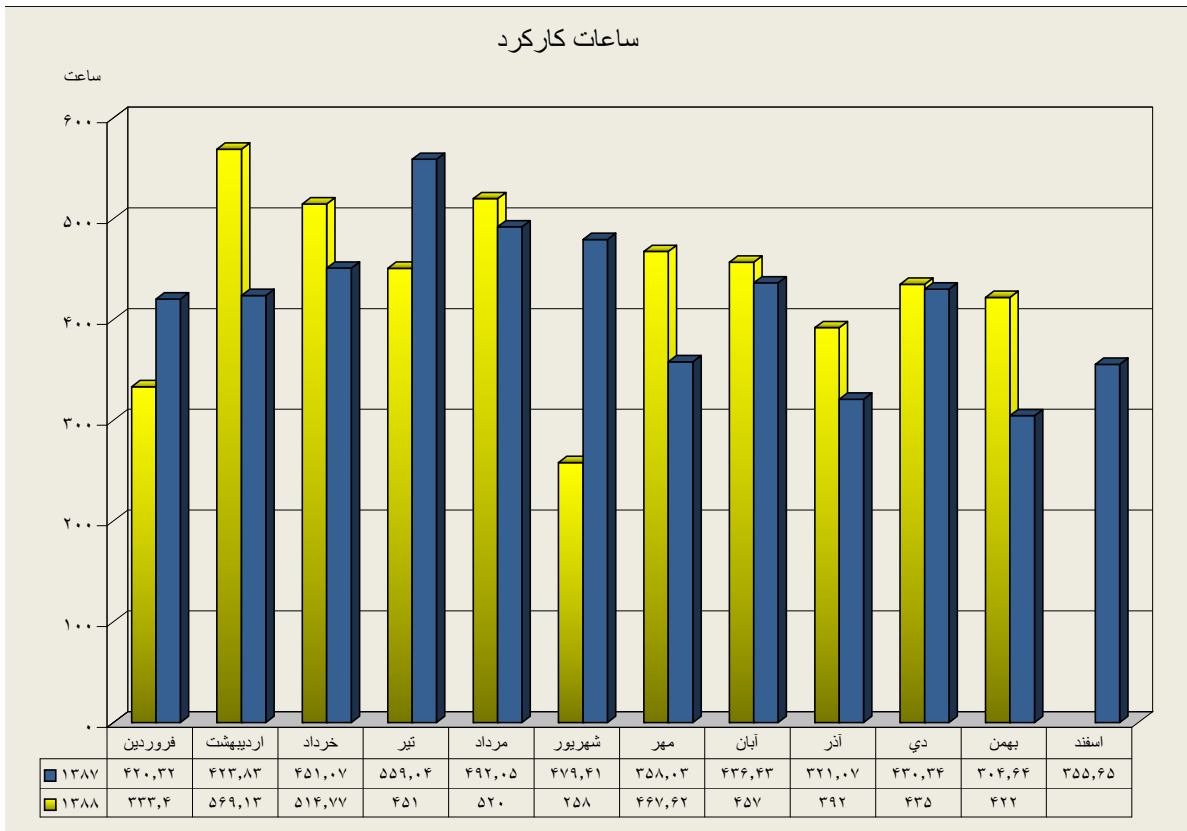

دیارتمان آسیای سیمان ۲