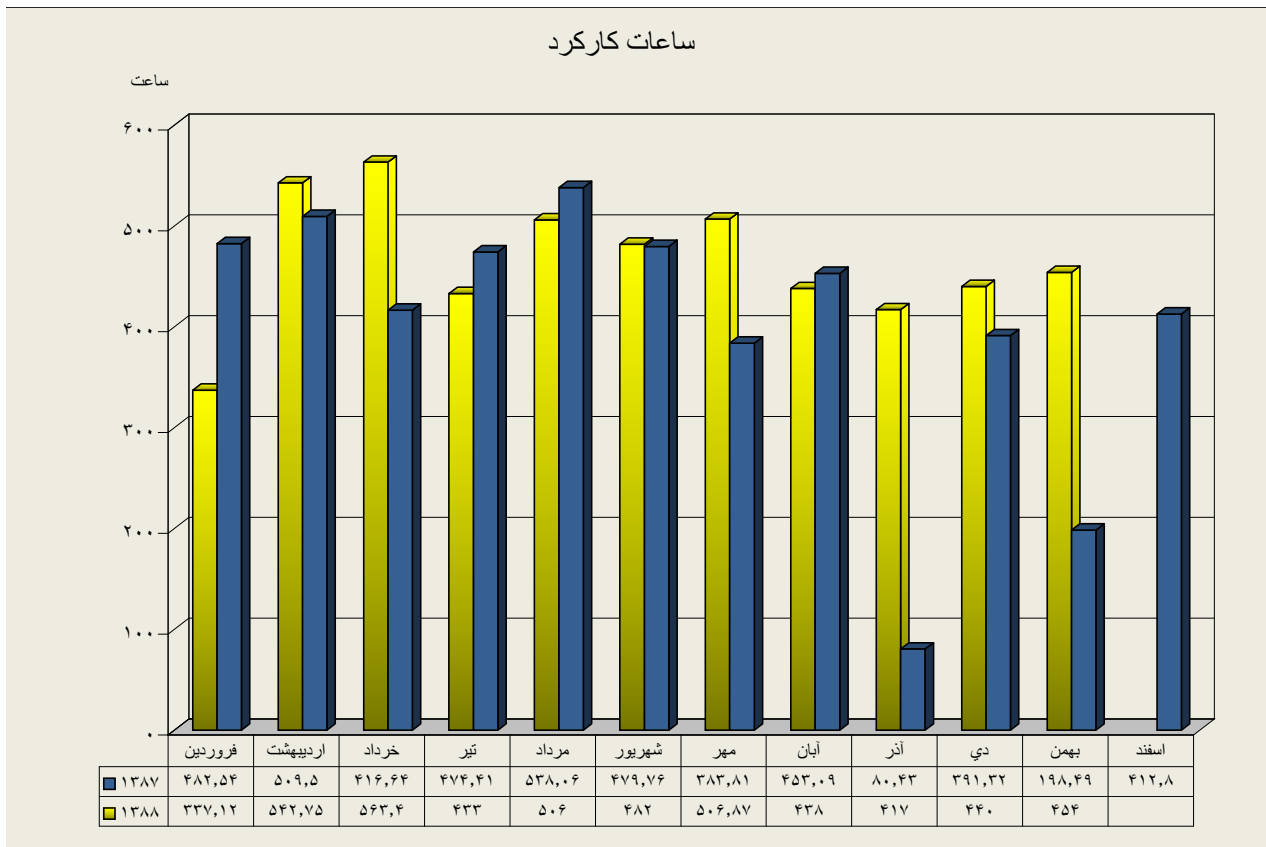

دیپارتمان آسیای سیمان ۱