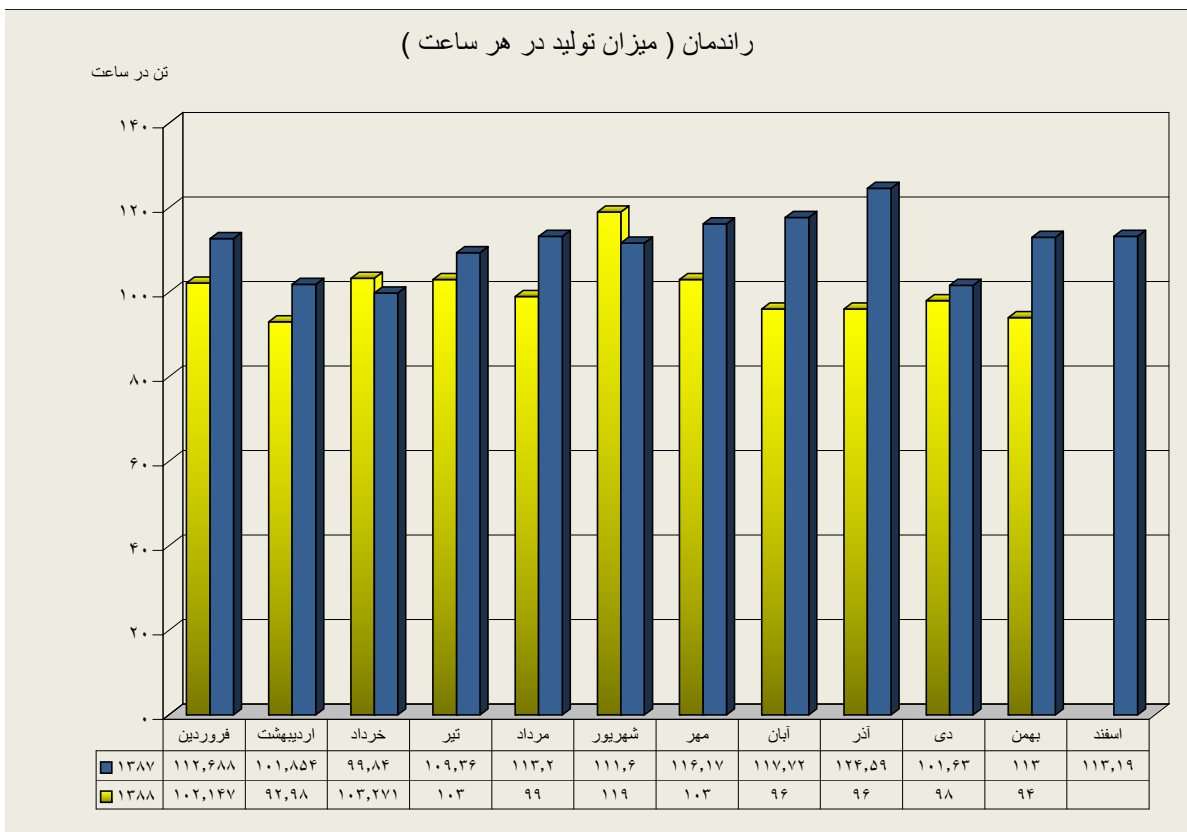

دیارتمان آسیای سیمان ۲