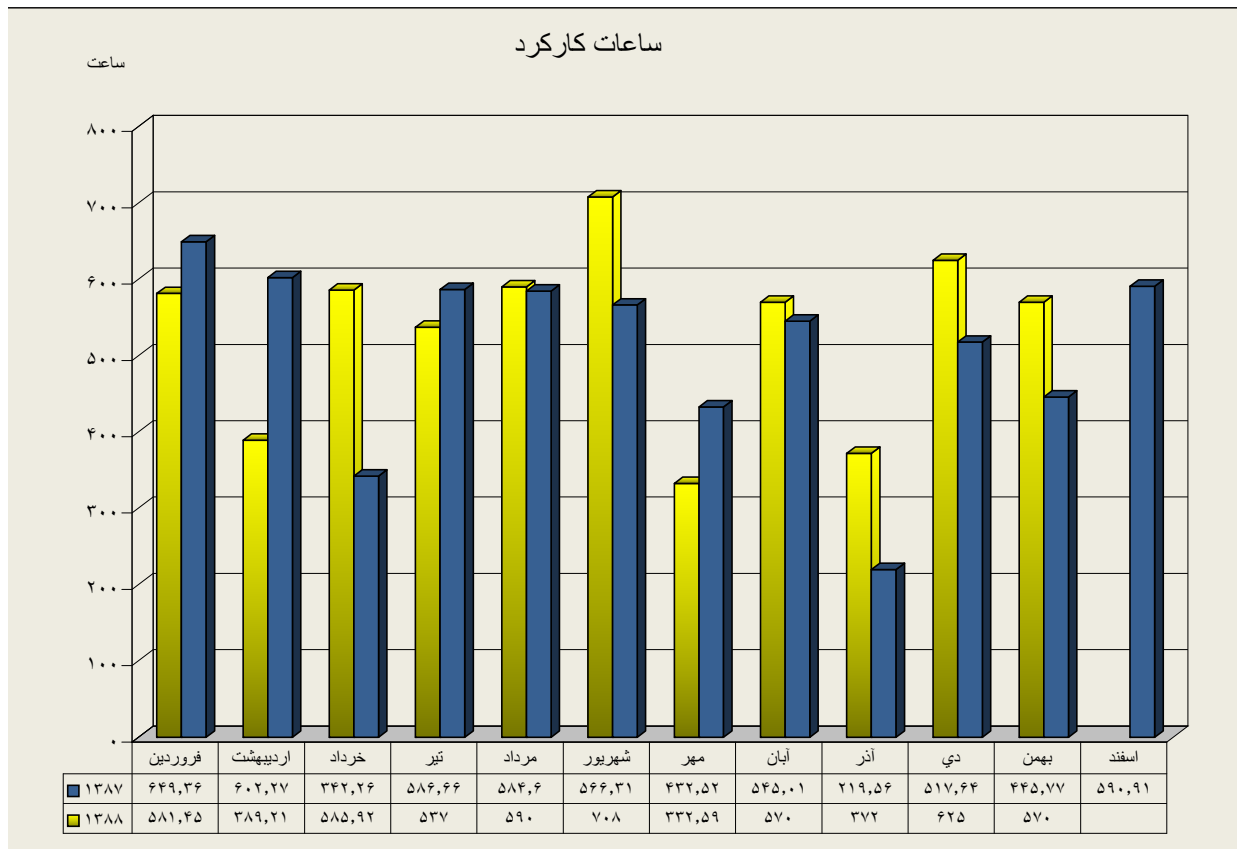

عملکرد دیپارتمان سنگ شکن

ارقام به تن

	فروردین	اردیبهشت	خرداد	تیر	مرداد	شهریور	مهر	آبان	آذر	دي	بهمن	اسفند
عملکرد ۸۷	۱۶۷۲۹۴,۴	۱۷۵۲۰۱,۹۶	۹۳۲۶۷,۶۵	۱۷۶۳۸۳,۲۲	۱۷۷۲۸۹,۶۵	۱۶۴۶۹۵,۴۲	۱۲۸۸۷۸,۹۲	۱۵۶۲۰۲,۱۸	۷۵۶۴۸,۰۶	۱۴۴۱۵۹,۰۹	۱۲۲۳۷۷,۷۲	۱۶۵۹۰۸,۸۴
عملکرد ۸۸	۱۴۶۴۶۱,۷۶	۱۱۲۵۵۲,۷۳	۱۵۵۹۲۸,۲۸	۱۴۷۲۷۲	۱۵۲۸۲۰	۱۶۶۸۳۰	۹۶۱۹۳,۹۷	۱۵۴۰۹۲	۹۰۲۹۶	۱۵۷۶۸۷	۱۴۵۱۱۴	

دیپارتمان سنگ شکن

عملکرد دیارتمان آسیای مواد خام

ارقام به تن

	فروردین	اردیبهشت	خرداد	تیر	مرداد	شهریور	مهر	آبان	آذر	دی	بهمن	اسفند
عملکرد ۸۷	۱۶۳۶۸۱,۷۱	۱۵۷۶۸۱,۶۱	۹۶۳۵۵,۱۸۳	۱۶۰۵۴۲,۸۸	۱۶۹۳۶۹,۳۶	۱۶۴۸۹۴,۶۱	۱۲۳۷۱۰,۶۲	۱۵۶۷۵۲,۴۶	۶۲۸۲۲,۹۸۱	۱۵۴۷۲۲,۰۵	۱۱۷۰۶۱,۷۵	۱۵۲۸۰۷,۹۶
عملکرد ۸۸	۱۴۳۳۱۶,۷۲	۱۰۴۳۴۳,۱۹	۱۵۱۱۹۶,۴۷	۱۳۹۳۶۰	۱۳۹۹۹۱	۱۷۱۸۱۰	۸۵۳۷۱,۱۱	۱۵۲۶۵۳	۸۹۱۷۹	۱۵۷۶۵۸	۱۴۶۲۱۲	

دیپارتمان آسیای مواد خام

عملکرد دیپارتمان پخت

ارقام به تن

	فروردین	اردیبهشت	خرداد	تیر	مرداد	شهریور	مهر	آبان	آذر	دی	بهمن	اسفند
عملکرد ۸۷	۱۰۱۶۴۲,۴	۱۰۱۳۴۳,۳	۶۰۷۶۲,۷	۱۰۱۵۱۴	۱۰۵۳۱۵,۹	۱۰۵۴۹۴,۳	۸۵۴۲۵,۰۱	۹۶۹۶۹,۰۳	۴۴۸۷۹,۸۹	۹۲۵۱۰,۱۷	۷۵۸۸۷,۳۲	۱۰۰۹۱۱,۳
عملکرد ۸۸	۹۰۲۶۵,۶۷	۶۲۸۱۸,۰۸	۹۲۱۱۴,۹۵	۹۰۷۲۹	۹۶۱۷۳	۱۰۰۰۵۰	۶۲۳۳۵,۹۴	۹۱۴۵۳	۵۷۴۴۴	۹۵۷۹۳	۹۵۳۸۵	

دیارتمان پخت

عملکرد دیارتمان آسیاهای سیمان

ارقام به تن

	فروردین	اردیبهشت	خرداد	تیر	مرداد	شهریور	مهر	آبان	آذر	دی	بهمن	اسفند
آسیای سیمان ۱ - ۸۷	۵۵۰۲۲,۶۳۹	۵۲۷۱۷,۷۱	۴۱۶۷۷,۱۴۸	۵۲۰۶۷,۹۸۳	۶۳۲۸۲,۰۶	۵۷۱۶۵,۶۸۸	۴۶۴۳۸,۷۳۱	۵۲۶۵۱,۸۱۵	۱۱۳۷۳,۴۹۶	۴۱۱۱۰,۸۷۵	۲۲۸۶۲,۷۴	۴۸۹۸۴,۹۸
آسیای سیمان ۲ - ۸۷	۴۷۳۶۴,۸۵۶	۴۳۱۶۸,۷۸۱	۴۵۰۳۳,۴۶	۶۱۱۳۵,۷۸۸	۵۵۷۰۰,۱۰۲	۵۳۴۹۸,۰۹	۴۱۵۹۰,۶۳۲	۵۱۳۷۶,۷۸	۴۰۰۰۴,۵۸۴	۴۳۷۳۵,۷۴۵	۳۴۴۳۰,۲۹	۴۰۲۵۶,۰۳۸
آسیاهای سیمان ۸۷	۱۰۲۳۸۷,۵	۹۵۸۸۶,۴۹۱	۸۶۷۱۰,۶۰۸	۱۱۳۲۰۳,۷۷	۱۱۸۹۸۲,۱۶	۱۱۰۶۶۳,۷۸	۸۸۰۲۹,۳۶۳	۱۰۴۰۲۸,۶	۵۱۳۷۸,۰۸	۸۶۸۴۶,۶۲	۵۷۲۹۳,۰۳	۸۹۲۴۱,۰۱۸
آسیای سیمان ۱ - ۸۸	۳۸۵۱۹,۰۱۸	۵۴۷۴۹,۰۰۱	۵۹۲۵۲	۴۸۶۸۶	۵۴۶۲۷	۵۷۱۰۷	۵۴۳۹۷,۵۸۵	۵۱۱۴۰	۴۴۳۷۴	۴۲۰۲۷	۴۹۲۳۳	
آسیای سیمان ۲ - ۸۸	۳۴۰۵۵,۸۷۹	۵۲۹۱۸,۶۱۱	۵۳۱۶۱	۴۶۵۱۶	۵۱۷۰۶	۳۰۶۱۷	۴۸۲۲۶,۸۸۹	۴۳۸۰۱	۳۷۷۹۱	۴۲۷۳۵	۳۹۷۴۰	
آسیاهای سیمان ۸۸	۷۲۵۷۴,۸۹۷	۱۰۷۶۶۷,۶۱	۱۱۲۴۱۳	۹۵۲۰۲	۱۰۶۳۳۳	۸۷۷۲۴	۱۰۲۶۲۴,۴۷	۹۴۹۴۱	۸۲۱۶۵	۸۴۷۶۲	۸۸۹۷۳	