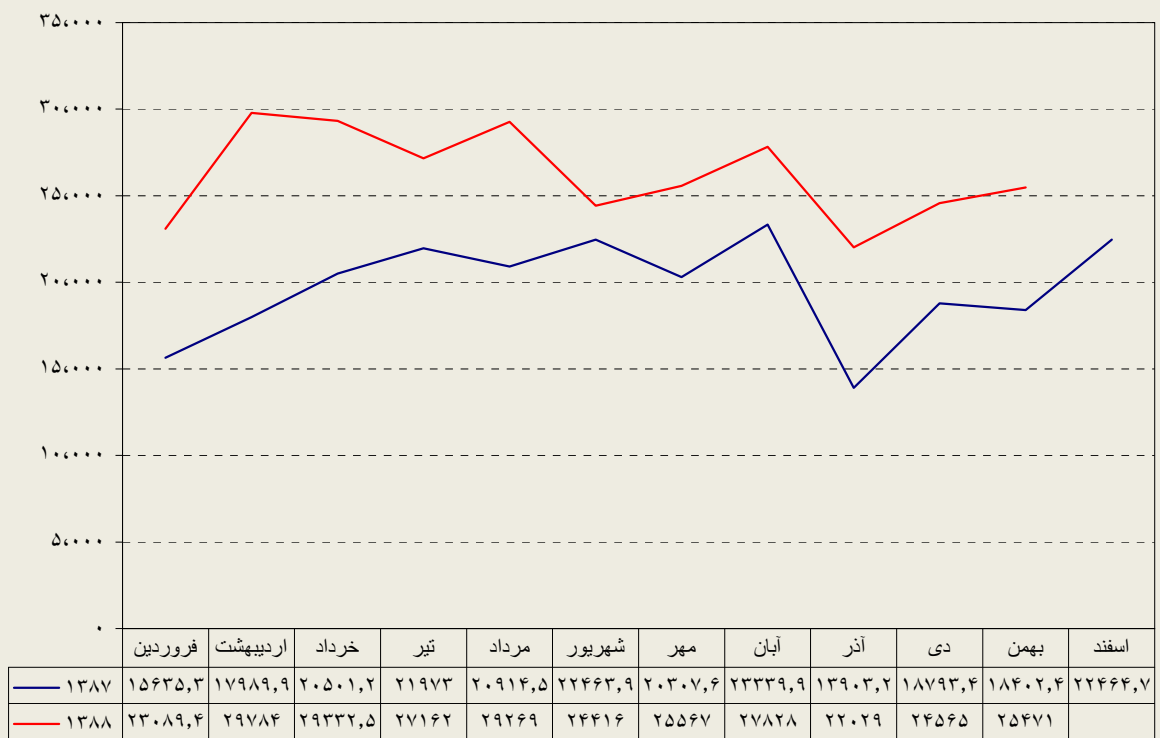

عملکرد دیپارتمان سنگ شکن

ارقام به تن

	فروردین	اردیبهشت	خرداد	تیر	مرداد	شهریور	مهر	آبان	آذر	دي	بهمن	اسفند
عملکرد ۸۷	۱۶۷۲۹۴,۴	۱۷۵۲۰۱,۹۶	۹۳۲۶۷,۶۵	۱۷۶۳۸۳,۲۲	۱۷۷۲۸۹,۶۵	۱۶۴۶۹۵,۴۲	۱۲۸۸۷۸,۹۲	۱۵۶۲۰۲,۱۸	۷۵۶۴۸,۰۶	۱۴۴۱۵۹,۰۹	۱۲۲۳۷۷,۷۲	۱۶۵۹۰۸,۸۴
عملکرد ۸۸	۱۴۶۴۶۱,۷۶	۱۱۲۵۵۲,۷۳	۱۵۵۹۲۸,۲۸	۱۴۷۲۷۲	۱۵۲۸۲۰	۱۶۶۸۳۰	۹۶۱۹۳,۹۷	۱۵۴۰۹۲	۹۰۲۹۶	۱۵۷۶۸۷	۱۴۵۱۱۴	

دیپارتمان سنگ شکن

عملکرد دیارتمان آسیای مواد خام

ارقام به تن

	فروردین	اردیبهشت	خرداد	تیر	مرداد	شهریور	مهر	آبان	آذر	دی	بهمن	اسفند
عملکرد ۸۷	۱۶۳۶۸۱,۷۱	۱۵۷۶۸۱,۶۱	۹۶۳۵۵,۱۸۳	۱۶۰۵۴۲,۸۸	۱۶۹۳۶۹,۳۶	۱۶۴۸۹۴,۶۱	۱۲۳۷۱۰,۶۲	۱۵۶۷۵۲,۴۶	۶۲۸۲۲,۹۸۱	۱۵۴۷۲۲,۰۵	۱۱۷۰۶۱,۷۵	۱۵۲۸۰۷,۹۶
عملکرد ۸۸	۱۴۳۳۱۶,۷۲	۱۰۴۳۴۳,۱۹	۱۵۱۱۹۶,۴۷	۱۳۹۳۶۰	۱۳۹۹۹۱	۱۷۱۸۱۰	۸۵۳۷۱,۱۱	۱۵۲۶۵۳	۸۹۱۷۹	۱۵۷۶۵۸	۱۴۶۲۱۲	

دیارتمان پخت

عملکرد دیارتمان آسیاهای سیمان

ارقام به تن

	فروردین	اردیبهشت	خرداد	تیر	مرداد	شهریور	مهر	آبان	آذر	دی	بهمن	اسفند
آسیای سیمان ۱ - ۸۷	۵۵۰۲۲,۶۳۹	۵۲۷۱۷,۷۱	۴۱۶۷۷,۱۴۸	۵۲۰۶۷,۹۸۳	۶۳۲۸۲,۰۶	۵۷۱۶۵,۶۸۸	۴۶۴۳۸,۷۳۱	۵۲۶۵۱,۸۱۵	۱۱۳۷۳,۴۹۶	۴۱۱۱۰,۸۷۵	۲۲۸۶۲,۷۴	۴۸۹۸۴,۹۸
آسیای سیمان ۲ - ۸۷	۴۷۳۶۴,۸۵۶	۴۳۱۶۸,۷۸۱	۴۵۰۳۳,۴۶	۶۱۱۳۵,۷۸۸	۵۵۷۰۰,۱۰۲	۵۳۴۹۸,۰۹	۴۱۵۹۰,۶۳۲	۵۱۳۷۶,۷۸	۴۰۰۰۴,۵۸۴	۴۳۷۳۵,۷۴۵	۳۴۴۳۰,۲۹	۴۰۲۵۶,۰۳۸
آسیاهای سیمان ۸۷	۱۰۲۳۸۷,۵	۹۵۸۸۶,۴۹۱	۸۶۷۱۰,۶۰۸	۱۱۳۲۰۳,۷۷	۱۱۸۹۸۲,۱۶	۱۱۰۶۶۳,۷۸	۸۸۰۲۹,۳۶۳	۱۰۴۰۲۸,۶	۵۱۳۷۸,۰۸	۸۶۸۴۶,۶۲	۵۷۲۹۳,۰۳	۸۹۲۴۱,۰۱۸
آسیای سیمان ۱ - ۸۸	۳۸۵۱۹,۰۱۸	۵۴۷۴۹,۰۰۱	۵۹۲۵۲	۴۸۶۸۶	۵۴۶۲۷	۵۷۱۰۷	۵۴۳۹۷,۵۸۵	۵۱۱۴۰	۴۴۳۷۴	۴۲۰۲۷	۴۹۲۳۳	
آسیای سیمان ۲ - ۸۸	۳۴۰۵۵,۸۷۹	۵۲۹۱۸,۶۱۱	۵۳۱۶۱	۴۶۵۱۶	۵۱۷۰۶	۳۰۶۱۷	۴۸۲۲۶,۸۸۹	۴۳۸۰۱	۳۷۷۹۱	۴۲۷۳۵	۳۹۷۴۰	
آسیاهای سیمان ۸۸	۷۲۵۷۴,۸۹۷	۱۰۷۶۶۷,۶۱	۱۱۲۴۱۳	۹۵۲۰۲	۱۰۶۳۳۳	۸۷۷۲۴	۱۰۲۶۲۴,۴۷	۹۴۹۴۱	۸۲۱۶۵	۸۴۷۶۲	۸۸۹۷۳	

دیپارتمان آسیاهای سیمان

دیپارتمان آسیای سیمان ۱

دیارتمان آسیای سیمان ۲

عملکرد بارگیرخانه پاکتی

ارقام به تن

راندمان بارگیرخانه پاکتی (میزان تحویل در هر ساعت)

تن در ساعت