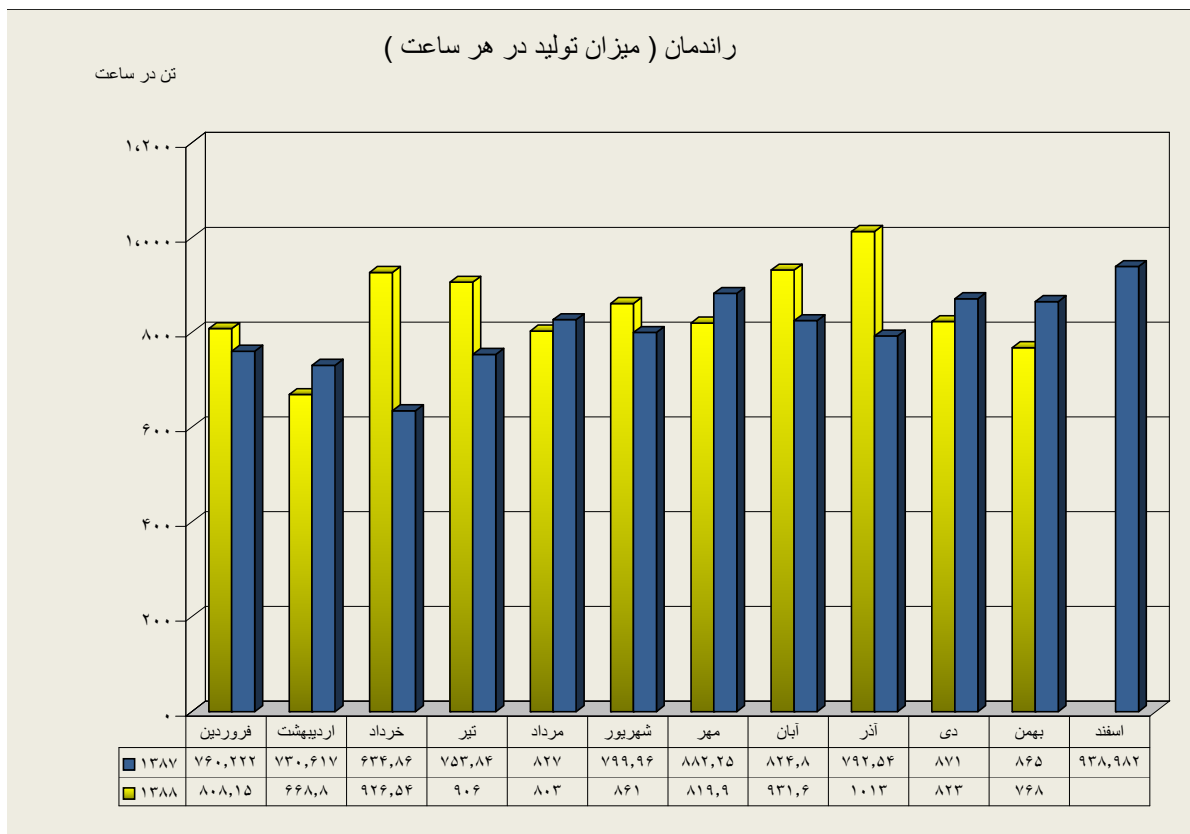

عملکرد دیپارتمان سنگ شکن

ارقام به تن

	فروردین	اردیبهشت	خرداد	تیر	مرداد	شهریور	مهر	آبان	آذر	دي	بهمن	اسفند
عملکرد ۸۷	۱۶۷۲۹۴,۴	۱۷۵۲۰۱,۹۶	۹۳۲۶۷,۶۵	۱۷۶۳۸۳,۲۲	۱۷۷۲۸۹,۶۵	۱۶۴۶۹۵,۴۲	۱۲۸۸۷۸,۹۲	۱۵۶۲۰۲,۱۸	۷۵۶۴۸,۰۶	۱۴۴۱۵۹,۰۹	۱۲۲۳۷۷,۷۲	۱۶۵۹۰۸,۸۴
عملکرد ۸۸	۱۴۶۴۶۱,۷۶	۱۱۲۵۵۲,۷۳	۱۵۵۹۲۸,۲۸	۱۴۷۲۷۲	۱۵۲۸۲۰	۱۶۶۸۳۰	۹۶۱۹۳,۹۷	۱۵۴۰۹۲	۹۰۲۹۶	۱۵۷۶۸۷	۱۴۵۱۱۴	

دیپارتمان سنگ شکن

عملکرد دیارتمان آسیای مواد خام

ارقام به تن

	فروردین	اردیبهشت	خرداد	تیر	مرداد	شهریور	مهر	آبان	آذر	دی	بهمن	اسفند
عملکرد ۸۷	۱۶۳۶۸۱,۷۱	۱۵۷۶۸۱,۶۱	۹۶۳۵۵,۱۸۳	۱۶۰۵۴۲,۸۸	۱۶۹۳۶۹,۳۶	۱۶۴۸۹۴,۶۱	۱۲۳۷۱۰,۶۲	۱۵۶۷۵۲,۴۶	۶۲۸۲۲,۹۸۱	۱۵۴۷۲۲,۰۵	۱۱۷۰۶۱,۷۵	۱۵۲۸۰۷,۹۶
عملکرد ۸۸	۱۴۳۳۱۶,۷۲	۱۰۴۳۴۳,۱۹	۱۵۱۱۹۶,۴۷	۱۳۹۳۶۰	۱۳۹۹۹۱	۱۷۱۸۱۰	۸۵۳۷۱,۱۱	۱۵۲۶۵۳	۸۹۱۷۹	۱۵۷۶۵۸	۱۴۶۲۱۲	

دیارتمان پخت

عملکرد دیارتمان آسیاهای سیمان

ارقام به تن

	فروردین	اردیبهشت	خرداد	تیر	مرداد	شهریور	مهر	آبان	آذر	دی	بهمن	اسفند
آسیای سیمان ۱ - ۸۷	۵۵۰۲۲,۶۳۹	۵۲۷۱۷,۷۱	۴۱۶۷۷,۱۴۸	۵۲۰۶۷,۹۸۳	۶۳۲۸۲,۰۶	۵۷۱۶۵,۶۸۸	۴۶۴۳۸,۷۳۱	۵۲۶۵۱,۸۱۵	۱۱۳۷۳,۴۹۶	۴۱۱۱۰,۸۷۵	۲۲۸۶۲,۷۴	۴۸۹۸۴,۹۸
آسیای سیمان ۲ - ۸۷	۴۷۳۶۴,۸۵۶	۴۳۱۶۸,۷۸۱	۴۵۰۳۳,۴۶	۶۱۱۳۵,۷۸۸	۵۵۷۰۰,۱۰۲	۵۳۴۹۸,۰۹	۴۱۵۹۰,۶۳۲	۵۱۳۷۶,۷۸	۴۰۰۰۴,۵۸۴	۴۳۷۳۵,۷۴۵	۳۴۴۳۰,۲۹	۴۰۲۵۶,۰۳۸
آسیاهای سیمان ۸۷	۱۰۲۳۸۷,۵	۹۵۸۸۶,۴۹۱	۸۶۷۱۰,۶۰۸	۱۱۳۲۰۳,۷۷	۱۱۸۹۸۲,۱۶	۱۱۰۶۶۳,۷۸	۸۸۰۲۹,۳۶۳	۱۰۴۰۲۸,۶	۵۱۳۷۸,۰۸	۸۶۸۴۶,۶۲	۵۷۲۹۳,۰۳	۸۹۲۴۱,۰۱۸
آسیای سیمان ۱ - ۸۸	۳۸۵۱۹,۰۱۸	۵۴۷۴۹,۰۰۱	۵۹۲۵۲	۴۸۶۸۶	۵۴۶۲۷	۵۷۱۰۷	۵۴۳۹۷,۵۸۵	۵۱۱۴۰	۴۴۳۷۴	۴۲۰۲۷	۴۹۲۳۳	
آسیای سیمان ۲ - ۸۸	۳۴۰۵۵,۸۷۹	۵۲۹۱۸,۶۱۱	۵۳۱۶۱	۴۶۵۱۶	۵۱۷۰۶	۳۰۶۱۷	۴۸۲۲۶,۸۸۹	۴۳۸۰۱	۳۷۷۹۱	۴۲۷۳۵	۳۹۷۴۰	
آسیاهای سیمان ۸۸	۷۲۵۷۴,۸۹۷	۱۰۷۶۶۷,۶۱	۱۱۲۴۱۳	۹۵۲۰۲	۱۰۶۳۳۳	۸۷۷۲۴	۱۰۲۶۲۴,۴۷	۹۴۹۴۱	۸۲۱۶۵	۸۴۷۶۲	۸۸۹۷۳	

دیپارتمان آسیاهای سیمان

دیپارتمان آسیای سیمان ۱

دیارتمان آسیای سیمان ۲

عملکرد بارگیرخانه پاکتی

ارقام به تن

راندمان بارگیرخانه پاکتی (میزان تحویل در هر ساعت)

تن در ساعت