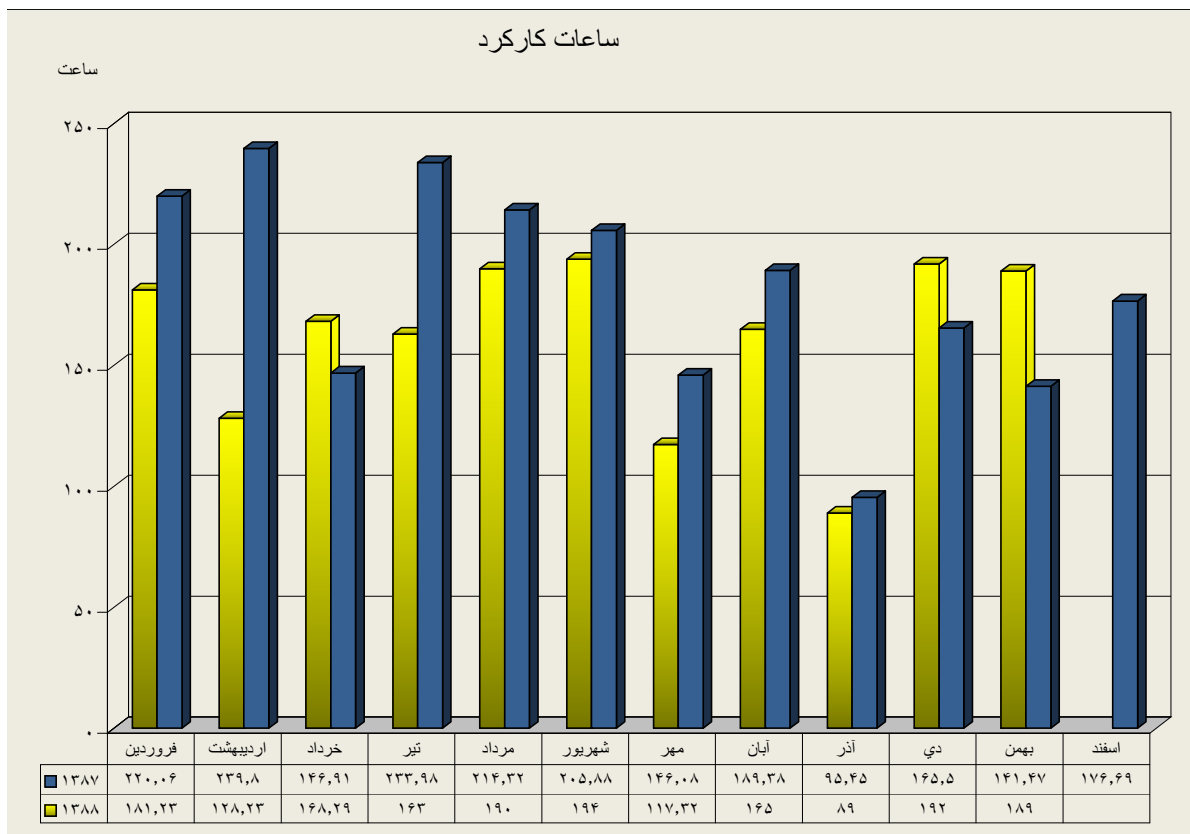

عملکرد دیپارتمان سنگ شکن

ارقام به تن

	فروردین	اردیبهشت	خرداد	تیر	مرداد	شهریور	مهر	آبان	آذر	دي	بهمن	اسفند
عملکرد ۸۷	۱۶۷۲۹۴,۴	۱۷۵۲۰۱,۹۶	۹۳۲۶۷,۶۵	۱۷۶۳۸۳,۲۲	۱۷۷۲۸۹,۶۵	۱۶۴۶۹۵,۴۲	۱۲۸۸۷۸,۹۲	۱۵۶۲۰۲,۱۸	۷۵۶۴۸,۰۶	۱۴۴۱۵۹,۰۹	۱۲۲۳۷۷,۷۲	۱۶۵۹۰۸,۸۴
عملکرد ۸۸	۱۴۶۴۶۱,۷۶	۱۱۲۵۵۲,۷۳	۱۵۵۹۲۸,۲۸	۱۴۷۲۷۲	۱۵۲۸۲۰	۱۶۶۸۳۰	۹۶۱۹۳,۹۷	۱۵۴۰۹۲	۹۰۲۹۶	۱۵۷۶۸۷	۱۴۵۱۱۴	

دیپارتمان سنگ شکن

عملکرد دیارتمان آسیای مواد خام

ارقام به تن

	فروردین	اردیبهشت	خرداد	تیر	مرداد	شهریور	مهر	آبان	آذر	دی	بهمن	اسفند
عملکرد ۸۷	۱۶۳۶۸۱,۷۱	۱۵۷۶۸۱,۶۱	۹۶۳۵۵,۱۸۳	۱۶۰۵۴۲,۸۸	۱۶۹۳۶۹,۳۶	۱۶۴۸۹۴,۶۱	۱۲۳۷۱۰,۶۲	۱۵۶۷۵۲,۴۶	۶۲۸۲۲,۹۸۱	۱۵۴۷۲۲,۰۵	۱۱۷۰۶۱,۷۵	۱۵۲۸۰۷,۹۶
عملکرد ۸۸	۱۴۳۳۱۶,۷۲	۱۰۴۳۴۳,۱۹	۱۵۱۱۹۶,۴۷	۱۳۹۳۶۰	۱۳۹۹۹۱	۱۷۱۸۱۰	۸۵۳۷۱,۱۱	۱۵۲۶۵۳	۸۹۱۷۹	۱۵۷۶۵۸	۱۴۶۲۱۲	

دیپارتمان آسیای مواد خام

عملکرد دیپارتمان پخت

ارقام به تن

	فروردین	اردیبهشت	خرداد	تیر	مرداد	شهریور	مهر	آبان	آذر	دی	بهمن	اسفند
عملکرد ۸۷	۱۰۱۶۴۲,۴	۱۰۱۳۴۳,۳	۶۰۷۶۲,۷	۱۰۱۵۱۴	۱۰۵۳۱۵,۹	۱۰۵۴۹۴,۳	۸۵۴۲۵,۰۱	۹۶۹۶۹,۰۳	۴۴۸۷۹,۸۹	۹۲۵۱۰,۱۷	۷۵۸۸۷,۳۲	۱۰۰۹۱۱,۳
عملکرد ۸۸	۹۰۲۶۵,۶۷	۶۲۸۱۸,۰۸	۹۲۱۱۴,۹۵	۹۰۷۲۹	۹۶۱۷۳	۱۰۰۰۵۰	۶۲۳۳۵,۹۴	۹۱۴۵۳	۵۷۴۴۴	۹۵۷۹۳	۹۵۳۸۵	

دیارتمان پخت

عملکرد دیارتمان آسیاهای سیمان

ارقام به تن

	فروردین	اردیبهشت	خرداد	تیر	مرداد	شهریور	مهر	آبان	آذر	دی	بهمن	اسفند
آسیای سیمان ۱ - ۸۷	۵۵۰۲۲,۶۳۹	۵۲۷۱۷,۷۱	۴۱۶۷۷,۱۴۸	۵۲۰۶۷,۹۸۳	۶۳۲۸۲,۰۶	۵۷۱۶۵,۶۸۸	۴۶۴۳۸,۷۳۱	۵۲۶۵۱,۸۱۵	۱۱۳۷۳,۴۹۶	۴۱۱۱۰,۸۷۵	۲۲۸۶۲,۷۴	۴۸۹۸۴,۹۸
آسیای سیمان ۲ - ۸۷	۴۷۳۶۴,۸۵۶	۴۳۱۶۸,۷۸۱	۴۵۰۳۳,۴۶	۶۱۱۳۵,۷۸۸	۵۵۷۰۰,۱۰۲	۵۳۴۹۸,۰۹	۴۱۵۹۰,۶۳۲	۵۱۳۷۶,۷۸	۴۰۰۰۴,۵۸۴	۴۳۷۳۵,۷۴۵	۳۴۴۳۰,۲۹	۴۰۲۵۶,۰۳۸
آسیاهای سیمان ۸۷	۱۰۲۳۸۷,۵	۹۵۸۸۶,۴۹۱	۸۶۷۱۰,۶۰۸	۱۱۳۲۰۳,۷۷	۱۱۸۹۸۲,۱۶	۱۱۰۶۶۳,۷۸	۸۸۰۲۹,۳۶۳	۱۰۴۰۲۸,۶	۵۱۳۷۸,۰۸	۸۶۸۴۶,۶۲	۵۷۲۹۳,۰۳	۸۹۲۴۱,۰۱۸
آسیای سیمان ۱ - ۸۸	۳۸۵۱۹,۰۱۸	۵۴۷۴۹,۰۰۱	۵۹۲۵۲	۴۸۶۸۶	۵۴۶۲۷	۵۷۱۰۷	۵۴۳۹۷,۵۸۵	۵۱۱۴۰	۴۴۳۷۴	۴۲۰۲۷	۴۹۲۳۳	
آسیای سیمان ۲ - ۸۸	۳۴۰۵۵,۸۷۹	۵۲۹۱۸,۶۱۱	۵۳۱۶۱	۴۶۵۱۶	۵۱۷۰۶	۳۰۶۱۷	۴۸۲۲۶,۸۸۹	۴۳۸۰۱	۳۷۷۹۱	۴۲۷۳۵	۳۹۷۴۰	
آسیاهای سیمان ۸۸	۷۲۵۷۴,۸۹۷	۱۰۷۶۶۷,۶۱	۱۱۲۴۱۳	۹۵۲۰۲	۱۰۶۳۳۳	۸۷۷۲۴	۱۰۲۶۲۴,۴۷	۹۴۹۴۱	۸۲۱۶۵	۸۴۷۶۲	۸۸۹۷۳	