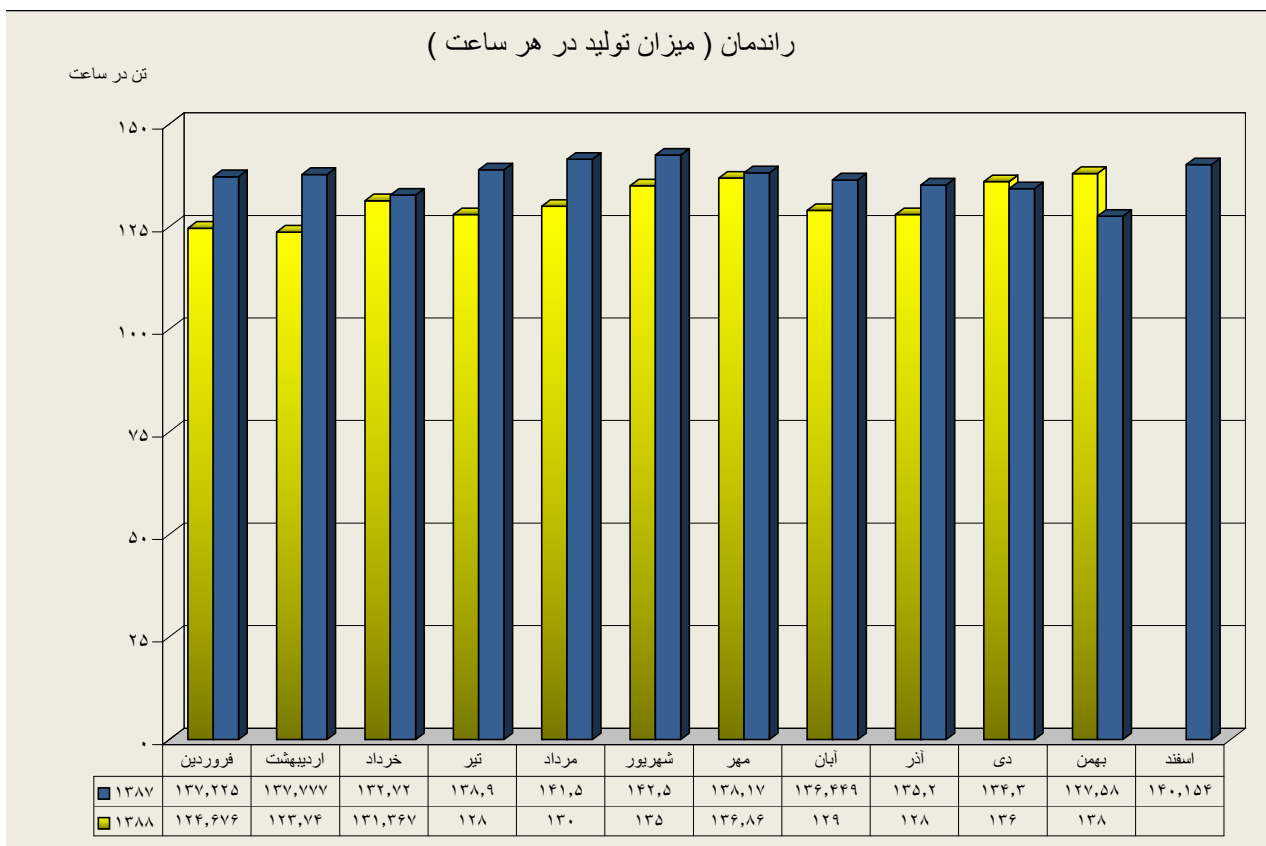

عملکرد دیپارتمان سنگ شکن

ارقام به تن

	فروردین	اردیبهشت	خرداد	تیر	مرداد	شهریور	مهر	آبان	آذر	دي	بهمن	اسفند
عملکرد ۸۷	۱۶۷۲۹۴,۴	۱۷۵۲۰۱,۹۶	۹۳۲۶۷,۶۵	۱۷۶۳۸۳,۲۲	۱۷۷۲۸۹,۶۵	۱۶۴۶۹۵,۴۲	۱۲۸۸۷۸,۹۲	۱۵۶۲۰۲,۱۸	۷۵۶۴۸,۰۶	۱۴۴۱۵۹,۰۹	۱۲۲۳۷۷,۷۲	۱۶۵۹۰۸,۸۴
عملکرد ۸۸	۱۴۶۴۶۱,۷۶	۱۱۲۵۵۲,۷۳	۱۵۵۹۲۸,۲۸	۱۴۷۲۷۲	۱۵۲۸۲۰	۱۶۶۸۳۰	۹۶۱۹۳,۹۷	۱۵۴۰۹۲	۹۰۲۹۶	۱۵۷۶۸۷	۱۴۵۱۱۴	

دیپارتمان سنگ شکن

عملکرد دیارتمان آسیای مواد خام

ارقام به تن

	فروردین	اردیبهشت	خرداد	تیر	مرداد	شهریور	مهر	آبان	آذر	دی	بهمن	اسفند
عملکرد ۸۷	۱۶۳۶۸۱,۷۱	۱۵۷۶۸۱,۶۱	۹۶۳۵۵,۱۸۳	۱۶۰۵۴۲,۸۸	۱۶۹۳۶۹,۳۶	۱۶۴۸۹۴,۶۱	۱۲۳۷۱۰,۶۲	۱۵۶۷۵۲,۴۶	۶۲۸۲۲,۹۸۱	۱۵۴۷۲۲,۰۵	۱۱۷۰۶۱,۷۵	۱۵۲۸۰۷,۹۶
عملکرد ۸۸	۱۴۳۳۱۶,۷۲	۱۰۴۳۴۳,۱۹	۱۵۱۱۹۶,۴۷	۱۳۹۳۶۰	۱۳۹۹۹۱	۱۷۱۸۱۰	۸۵۳۷۱,۱۱	۱۵۲۶۵۳	۸۹۱۷۹	۱۵۷۶۵۸	۱۴۶۲۱۲	

دیپارتمان آسیای مواد خام

عملکرد دیپارتمان پخت

ارقام به تن

	فروردین	اردیبهشت	خرداد	تیر	مرداد	شهریور	مهر	آبان	آذر	دی	بهمن	اسفند
عملکرد ۸۷	۱۰۱۶۴۲,۴	۱۰۱۳۴۳,۳	۶۰۷۶۲,۷	۱۰۱۵۱۴	۱۰۵۳۱۵,۹	۱۰۵۴۹۴,۳	۸۵۴۲۵,۰۱	۹۶۹۶۹,۰۳	۴۴۸۷۹,۸۹	۹۲۵۱۰,۱۷	۷۵۸۸۷,۳۲	۱۰۰۹۱۱,۳
عملکرد ۸۸	۹۰۲۶۵,۶۷	۶۲۸۱۸,۰۸	۹۲۱۱۴,۹۵	۹۰۷۲۹	۹۶۱۷۳	۱۰۰۰۵۰	۶۲۳۳۵,۹۴	۹۱۴۵۳	۵۷۴۴۴	۹۵۷۹۳	۹۵۳۸۵	

دیارتمان پخت

عملکرد دیارتمان آسیاهای سیمان

ارقام به تن

	فروردین	اردیبهشت	خرداد	تیر	مرداد	شهریور	مهر	آبان	آذر	دی	بهمن	اسفند
آسیای سیمان ۱ - ۸۷	۵۵۰۲۲,۶۳۹	۵۲۷۱۷,۷۱	۴۱۶۷۷,۱۴۸	۵۲۰۶۷,۹۸۳	۶۳۲۸۲,۰۶	۵۷۱۶۵,۶۸۸	۴۶۴۳۸,۷۳۱	۵۲۶۵۱,۸۱۵	۱۱۳۷۳,۴۹۶	۴۱۱۱۰,۸۷۵	۲۲۸۶۲,۷۴	۴۸۹۸۴,۹۸
آسیای سیمان ۲ - ۸۷	۴۷۳۶۴,۸۵۶	۴۳۱۶۸,۷۸۱	۴۵۰۳۳,۴۶	۶۱۱۳۵,۷۸۸	۵۵۷۰۰,۱۰۲	۵۳۴۹۸,۰۹	۴۱۵۹۰,۶۳۲	۵۱۳۷۶,۷۸	۴۰۰۰۴,۵۸۴	۴۳۷۳۵,۷۴۵	۳۴۴۳۰,۲۹	۴۰۲۵۶,۰۳۸
آسیاهای سیمان ۸۷	۱۰۲۳۸۷,۵	۹۵۸۸۶,۴۹۱	۸۶۷۱۰,۶۰۸	۱۱۳۲۰۳,۷۷	۱۱۸۹۸۲,۱۶	۱۱۰۶۶۳,۷۸	۸۸۰۲۹,۳۶۳	۱۰۴۰۲۸,۶	۵۱۳۷۸,۰۸	۸۶۸۴۶,۶۲	۵۷۲۹۳,۰۳	۸۹۲۴۱,۰۱۸
آسیای سیمان ۱ - ۸۸	۳۸۵۱۹,۰۱۸	۵۴۷۴۹,۰۰۱	۵۹۲۵۲	۴۸۶۸۶	۵۴۶۲۷	۵۷۱۰۷	۵۴۳۹۷,۵۸۵	۵۱۱۴۰	۴۴۳۷۴	۴۲۰۲۷	۴۹۲۳۳	
آسیای سیمان ۲ - ۸۸	۳۴۰۵۵,۸۷۹	۵۲۹۱۸,۶۱۱	۵۳۱۶۱	۴۶۵۱۶	۵۱۷۰۶	۳۰۶۱۷	۴۸۲۲۶,۸۸۹	۴۳۸۰۱	۳۷۷۹۱	۴۲۷۳۵	۳۹۷۴۰	
آسیاهای سیمان ۸۸	۷۲۵۷۴,۸۹۷	۱۰۷۶۶۷,۶۱	۱۱۲۴۱۳	۹۵۲۰۲	۱۰۶۳۳۳	۸۷۷۲۴	۱۰۲۶۲۴,۴۷	۹۴۹۴۱	۸۲۱۶۵	۸۴۷۶۲	۸۸۹۷۳	