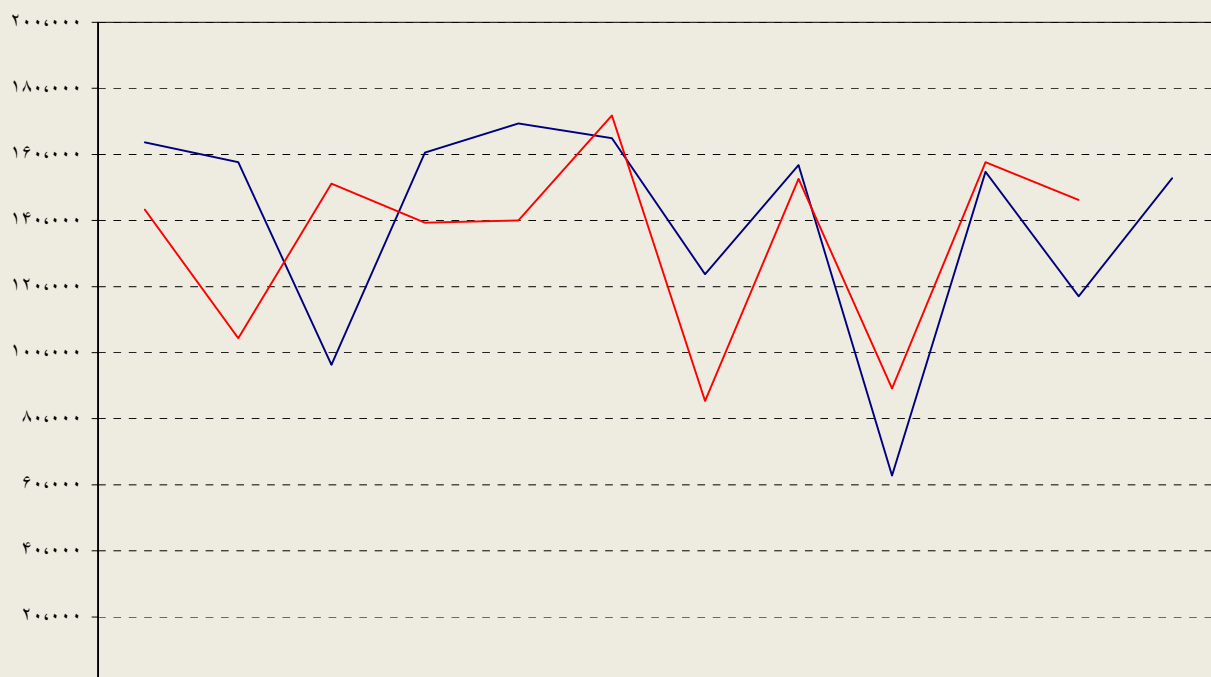

عملکرد دیپارتمان سنگ شکن

ارقام به تن

	فروردین	اردیبهشت	خرداد	تیر	مرداد	شهریور	مهر	آبان	آذر	دي	بهمن	اسفند
عملکرد ۸۷	۱۶۷۲۹۴,۴	۱۷۵۲۰۱,۹۶	۹۳۲۶۷,۶۵	۱۷۶۳۸۳,۲۲	۱۷۷۲۸۹,۶۵	۱۶۴۶۹۵,۴۲	۱۲۸۸۷۸,۹۲	۱۵۶۲۰۲,۱۸	۷۵۶۴۸,۰۶	۱۴۴۱۵۹,۰۹	۱۲۲۳۷۷,۷۲	۱۶۵۹۰۸,۸۴
عملکرد ۸۸	۱۴۶۴۶۱,۷۶	۱۱۲۵۵۲,۷۳	۱۵۵۹۲۸,۲۸	۱۴۷۲۷۲	۱۵۲۸۲۰	۱۶۶۸۳۰	۹۶۱۹۳,۹۷	۱۵۴۰۹۲	۹۰۲۹۶	۱۵۷۶۸۷	۱۴۵۱۱۴	

دیپارتمان سنگ شکن

عملکرد دیارتمان آسیای مواد خام

ارقام به تن

	فروردین	اردیبهشت	خرداد	تیر	مرداد	شهریور	مهر	آبان	آذر	دی	بهمن	اسفند
عملکرد ۸۷	۱۶۳۶۸۱,۷۱	۱۵۷۶۸۱,۶۱	۹۶۳۵۵,۱۸۳	۱۶۰۵۴۲,۸۸	۱۶۹۳۶۹,۳۶	۱۶۴۸۹۴,۶۱	۱۲۳۷۱۰,۶۲	۱۵۶۷۵۲,۴۶	۶۲۸۲۲,۹۸۱	۱۵۴۷۲۲,۰۵	۱۱۷۰۶۱,۷۵	۱۵۲۸۰۷,۹۶
عملکرد ۸۸	۱۴۳۳۱۶,۷۲	۱۰۴۳۴۳,۱۹	۱۵۱۱۹۶,۴۷	۱۳۹۳۶۰	۱۳۹۹۹۱	۱۷۱۸۱۰	۸۵۳۷۱,۱۱	۱۵۲۶۵۳	۸۹۱۷۹	۱۵۷۶۵۸	۱۴۶۲۱۲	

دیپارتمان آسیای مواد خام

عملکرد دیپارتمان پخت

ارقام به تن

	فروردین	اردیبهشت	خرداد	تیر	مرداد	شهریور	مهر	آبان	آذر	دی	بهمن	اسفند
عملکرد ۸۷	۱۰۱۶۴۲,۴	۱۰۱۳۴۳,۳	۶۰۷۶۲,۷	۱۰۱۵۱۴	۱۰۵۳۱۵,۹	۱۰۵۴۹۴,۳	۸۵۴۲۵,۰۱	۹۶۹۶۹,۰۳	۴۴۸۷۹,۸۹	۹۲۵۱۰,۱۷	۷۵۸۸۷,۳۲	۱۰۰۹۱۱,۳
عملکرد ۸۸	۹۰۲۶۵,۶۷	۶۲۸۱۸,۰۸	۹۲۱۱۴,۹۵	۹۰۷۲۹	۹۶۱۷۳	۱۰۰۰۵۰	۶۲۳۳۵,۹۴	۹۱۴۵۳	۵۷۴۴۴	۹۵۷۹۳	۹۵۳۸۵	

دیپارتمان آسیاهای سیمان

دیپارتمان آسیای سیمان ۱

دیارتمان آسیای سیمان ۲

عملکرد بارگیرخانه پاکتی

ارقام به تن

راندمان بارگیرخانه پاکتی (میزان تحویل در هر ساعت)

تن در ساعت