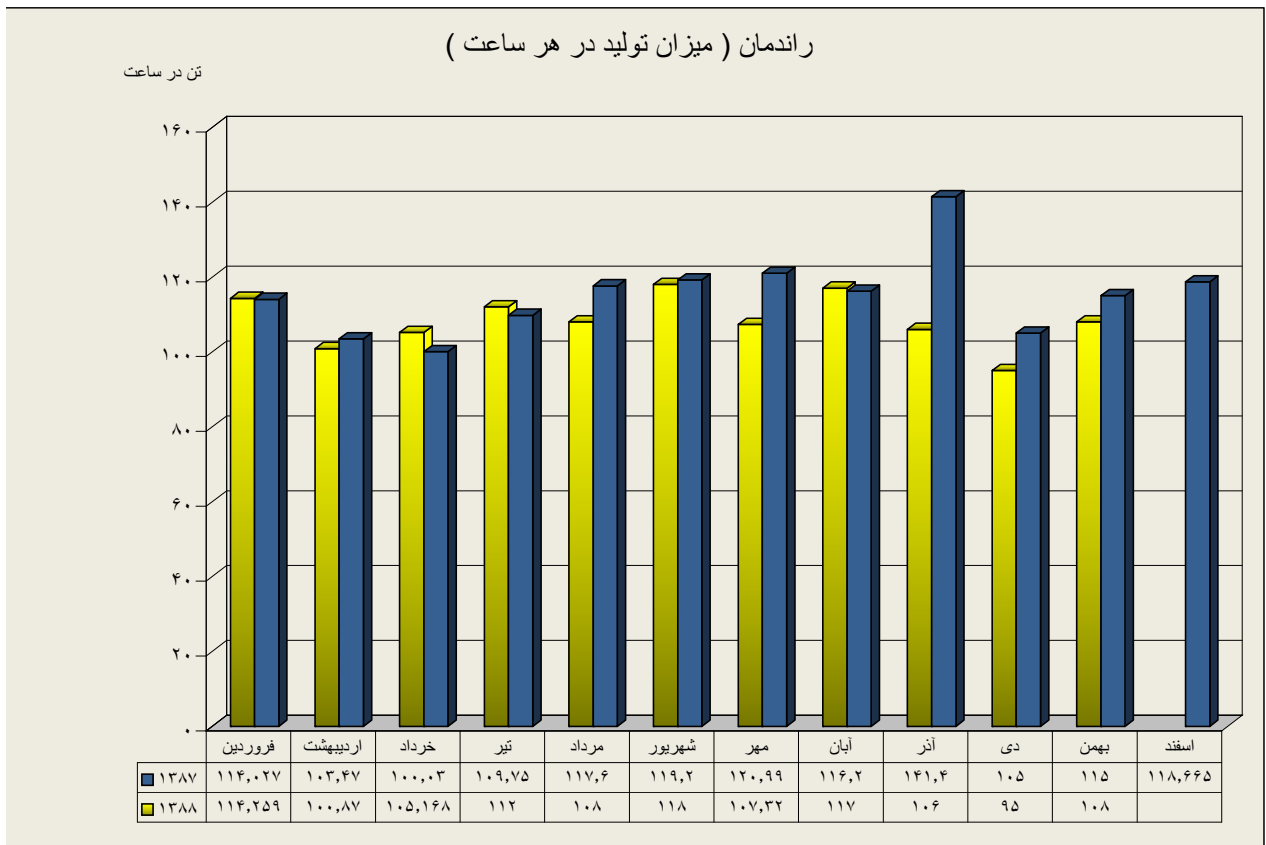

دیپارتمان آسیای سیمان ۱