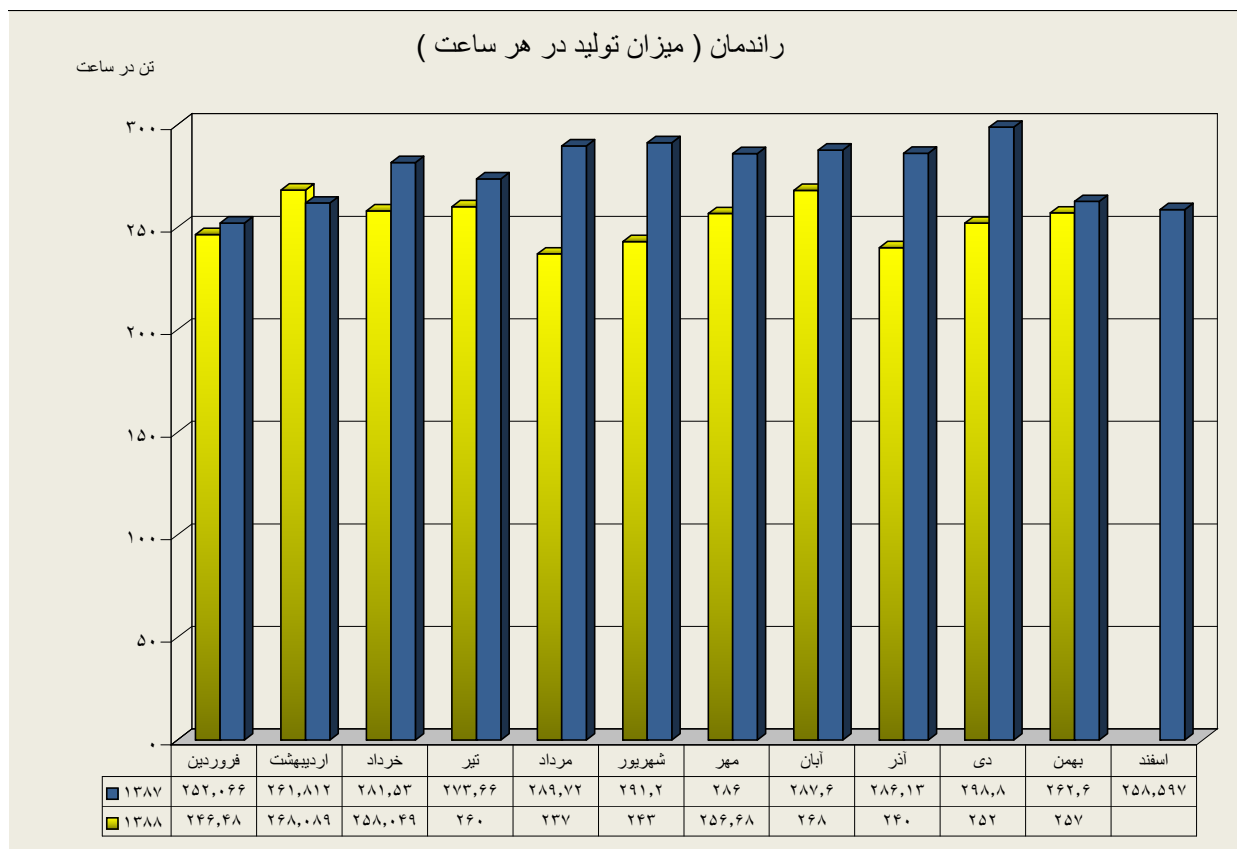

عملکرد دیپارتمان سنگ شکن

ارقام به تن

	فروردین	اردیبهشت	خرداد	تیر	مرداد	شهریور	مهر	آبان	آذر	دي	بهمن	اسفند
عملکرد ۸۷	۱۶۷۲۹۴,۴	۱۷۵۲۰۱,۹۶	۹۳۲۶۷,۶۵	۱۷۶۳۸۳,۲۲	۱۷۷۲۸۹,۶۵	۱۶۴۶۹۵,۴۲	۱۲۸۸۷۸,۹۲	۱۵۶۲۰۲,۱۸	۷۵۶۴۸,۰۶	۱۴۴۱۵۹,۰۹	۱۲۲۳۷۷,۷۲	۱۶۵۹۰۸,۸۴
عملکرد ۸۸	۱۴۶۴۶۱,۷۶	۱۱۲۵۵۲,۷۳	۱۵۵۹۲۸,۲۸	۱۴۷۲۷۲	۱۵۲۸۲۰	۱۶۶۸۳۰	۹۶۱۹۳,۹۷	۱۵۴۰۹۲	۹۰۲۹۶	۱۵۷۶۸۷	۱۴۵۱۱۴	

دیپارتمان سنگ شکن

عملکرد دیارتمان آسیای مواد خام

ارقام به تن

	فروردین	اردیبهشت	خرداد	تیر	مرداد	شهریور	مهر	آبان	آذر	دی	بهمن	اسفند
عملکرد ۸۷	۱۶۳۶۸۱,۷۱	۱۵۷۶۸۱,۶۱	۹۶۳۵۵,۱۸۳	۱۶۰۵۴۲,۸۸	۱۶۹۳۶۹,۳۶	۱۶۴۸۹۴,۶۱	۱۲۳۷۱۰,۶۲	۱۵۶۷۵۲,۴۶	۶۲۸۲۲,۹۸۱	۱۵۴۷۲۲,۰۵	۱۱۷۰۶۱,۷۵	۱۵۲۸۰۷,۹۶
عملکرد ۸۸	۱۴۳۳۱۶,۷۲	۱۰۴۳۴۳,۱۹	۱۵۱۱۹۶,۴۷	۱۳۹۳۶۰	۱۳۹۹۹۱	۱۷۱۸۱۰	۸۵۳۷۱,۱۱	۱۵۲۶۵۳	۸۹۱۷۹	۱۵۷۶۵۸	۱۴۶۲۱۲	

دیپارتمان آسیای مواد خام

عملکرد دیپارتمان پخت

ارقام به تن

	فروردین	اردیبهشت	خرداد	تیر	مرداد	شهریور	مهر	آبان	آذر	دی	بهمن	اسفند
عملکرد ۸۷	۱۰۱۶۴۲,۴	۱۰۱۳۴۳,۳	۶۰۷۶۲,۷	۱۰۱۵۱۴	۱۰۵۳۱۵,۹	۱۰۵۴۹۴,۳	۸۵۴۲۵,۰۱	۹۶۹۶۹,۰۳	۴۴۸۷۹,۸۹	۹۲۵۱۰,۱۷	۷۵۸۸۷,۳۲	۱۰۰۹۱۱,۳
عملکرد ۸۸	۹۰۲۶۵,۶۷	۶۲۸۱۸,۰۸	۹۲۱۱۴,۹۵	۹۰۷۲۹	۹۶۱۷۳	۱۰۰۰۵۰	۶۲۳۳۵,۹۴	۹۱۴۵۳	۵۷۴۴۴	۹۵۷۹۳	۹۵۳۸۵	

دیارتمان پخت

عملکرد دیارتمان آسیاهای سیمان

ارقام به تن

	فروردین	اردیبهشت	خرداد	تیر	مرداد	شهریور	مهر	آبان	آذر	دی	بهمن	اسفند
آسیای سیمان ۱ - ۸۷	۵۵۰۲۲,۶۳۹	۵۲۷۱۷,۷۱	۴۱۶۷۷,۱۴۸	۵۲۰۶۷,۹۸۳	۶۳۲۸۲,۰۶	۵۷۱۶۵,۶۸۸	۴۶۴۳۸,۷۳۱	۵۲۶۵۱,۸۱۵	۱۱۳۷۳,۴۹۶	۴۱۱۱۰,۸۷۵	۲۲۸۶۲,۷۴	۴۸۹۸۴,۹۸
آسیای سیمان ۲ - ۸۷	۴۷۳۶۴,۸۵۶	۴۳۱۶۸,۷۸۱	۴۵۰۳۳,۴۶	۶۱۱۳۵,۷۸۸	۵۵۷۰۰,۱۰۲	۵۳۴۹۸,۰۹	۴۱۵۹۰,۶۳۲	۵۱۳۷۶,۷۸	۴۰۰۰۴,۵۸۴	۴۳۷۳۵,۷۴۵	۳۴۴۳۰,۲۹	۴۰۲۵۶,۰۳۸
آسیاهای سیمان ۸۷	۱۰۲۳۸۷,۵	۹۵۸۸۶,۴۹۱	۸۶۷۱۰,۶۰۸	۱۱۳۲۰۳,۷۷	۱۱۸۹۸۲,۱۶	۱۱۰۶۶۳,۷۸	۸۸۰۲۹,۳۶۳	۱۰۴۰۲۸,۶	۵۱۳۷۸,۰۸	۸۶۸۴۶,۶۲	۵۷۲۹۳,۰۳	۸۹۲۴۱,۰۱۸
آسیای سیمان ۱ - ۸۸	۳۸۵۱۹,۰۱۸	۵۴۷۴۹,۰۰۱	۵۹۲۵۲	۴۸۶۸۶	۵۴۶۲۷	۵۷۱۰۷	۵۴۳۹۷,۵۸۵	۵۱۱۴۰	۴۴۳۷۴	۴۲۰۲۷	۴۹۲۳۳	
آسیای سیمان ۲ - ۸۸	۳۴۰۵۵,۸۷۹	۵۲۹۱۸,۶۱۱	۵۳۱۶۱	۴۶۵۱۶	۵۱۷۰۶	۳۰۶۱۷	۴۸۲۲۶,۸۸۹	۴۳۸۰۱	۳۷۷۹۱	۴۲۷۳۵	۳۹۷۴۰	
آسیاهای سیمان ۸۸	۷۲۵۷۴,۸۹۷	۱۰۷۶۶۷,۶۱	۱۱۲۴۱۳	۹۵۲۰۲	۱۰۶۳۳۳	۸۷۷۲۴	۱۰۲۶۲۴,۴۷	۹۴۹۴۱	۸۲۱۶۵	۸۴۷۶۲	۸۸۹۷۳	