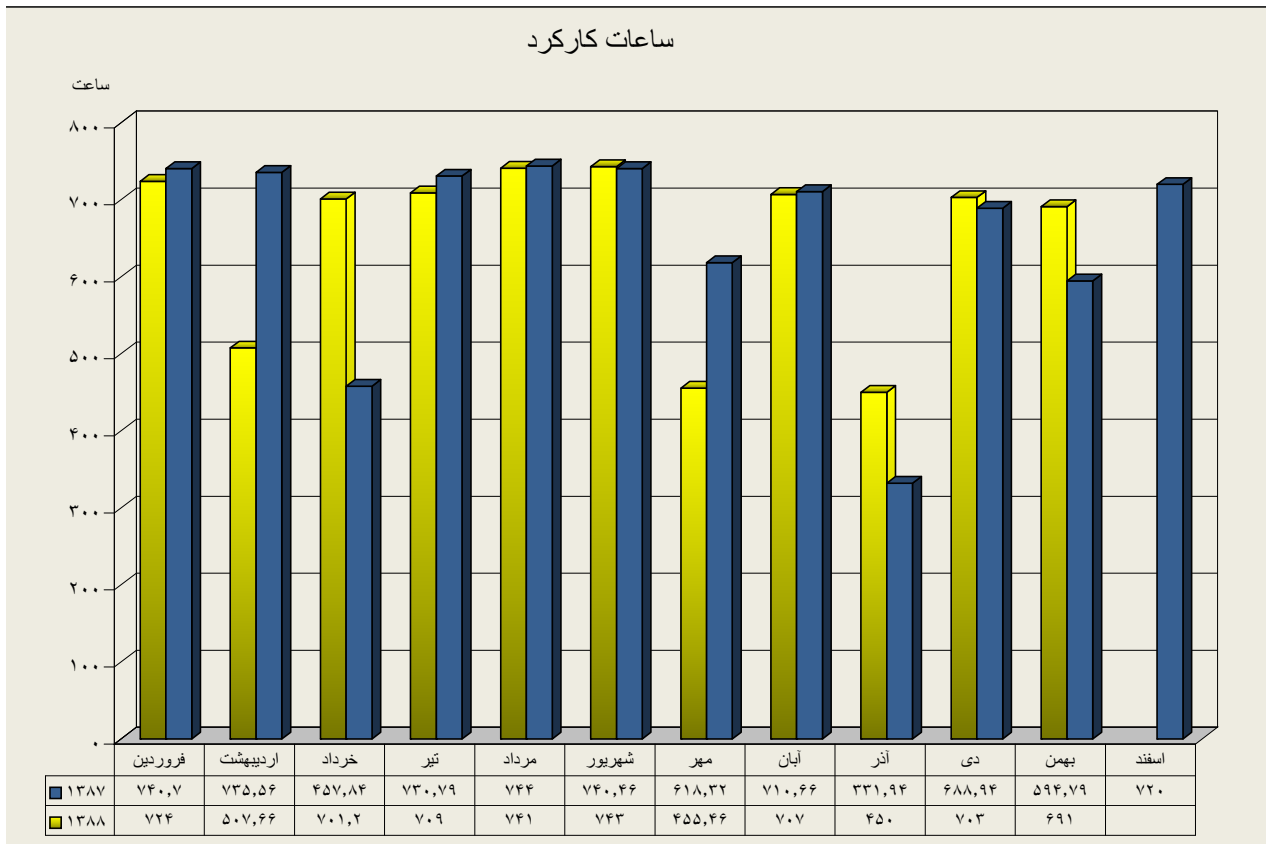

عملکرد دیپارتمان سنگ شکن

ارقام به تن

	فروردین	اردیبهشت	خرداد	تیر	مرداد	شهریور	مهر	آبان	آذر	دي	بهمن	اسفند
عملکرد ۸۷	۱۶۷۲۹۴,۴	۱۷۵۲۰۱,۹۶	۹۳۲۶۷,۶۵	۱۷۶۳۸۳,۲۲	۱۷۷۲۸۹,۶۵	۱۶۴۶۹۵,۴۲	۱۲۸۸۷۸,۹۲	۱۵۶۲۰۲,۱۸	۷۵۶۴۸,۰۶	۱۴۴۱۵۹,۰۹	۱۲۲۳۷۷,۷۲	۱۶۵۹۰۸,۸۴
عملکرد ۸۸	۱۴۶۴۶۱,۷۶	۱۱۲۵۵۲,۷۳	۱۵۵۹۲۸,۲۸	۱۴۷۲۷۲	۱۵۲۸۲۰	۱۶۶۸۳۰	۹۶۱۹۳,۹۷	۱۵۴۰۹۲	۹۰۲۹۶	۱۵۷۶۸۷	۱۴۵۱۱۴	

دیپارتمان سنگ شکن

عملکرد دیارتمان آسیای مواد خام

ارقام به تن

	فروردین	اردیبهشت	خرداد	تیر	مرداد	شهریور	مهر	آبان	آذر	دی	بهمن	اسفند
عملکرد ۸۷	۱۶۳۶۸۱,۷۱	۱۵۷۶۸۱,۶۱	۹۶۳۵۵,۱۸۳	۱۶۰۵۴۲,۸۸	۱۶۹۳۶۹,۳۶	۱۶۴۸۹۴,۶۱	۱۲۳۷۱۰,۶۲	۱۵۶۷۵۲,۴۶	۶۲۸۲۲,۹۸۱	۱۵۴۷۲۲,۰۵	۱۱۷۰۶۱,۷۵	۱۵۲۸۰۷,۹۶
عملکرد ۸۸	۱۴۳۳۱۶,۷۲	۱۰۴۳۴۳,۱۹	۱۵۱۱۹۶,۴۷	۱۳۹۳۶۰	۱۳۹۹۹۱	۱۷۱۸۱۰	۸۵۳۷۱,۱۱	۱۵۲۶۵۳	۸۹۱۷۹	۱۵۷۶۵۸	۱۴۶۲۱۲	

دیپارتمان آسیای مواد خام

عملکرد دیپارتمان پخت

ارقام به تن

	فروردین	اردیبهشت	خرداد	تیر	مرداد	شهریور	مهر	آبان	آذر	دی	بهمن	اسفند
عملکرد ۸۷	۱۰۱۶۴۲,۴	۱۰۱۳۴۳,۳	۶۰۷۶۲,۷	۱۰۱۵۱۴	۱۰۵۳۱۵,۹	۱۰۵۴۹۴,۳	۸۵۴۲۵,۰۱	۹۶۹۶۹,۰۳	۴۴۸۷۹,۸۹	۹۲۵۱۰,۱۷	۷۵۸۸۷,۳۲	۱۰۰۹۱۱,۳
عملکرد ۸۸	۹۰۲۶۵,۶۷	۶۲۸۱۸,۰۸	۹۲۱۱۴,۹۵	۹۰۷۲۹	۹۶۱۷۳	۱۰۰۰۵۰	۶۲۳۳۵,۹۴	۹۱۴۵۳	۵۷۴۴۴	۹۵۷۹۳	۹۵۳۸۵	

دیارتمان پخت

عملکرد دیارتمان آسیاهای سیمان

ارقام به تن

	فروردین	اردیبهشت	خرداد	تیر	مرداد	شهریور	مهر	آبان	آذر	دی	بهمن	اسفند
آسیای سیمان ۱ - ۸۷	۵۵۰۲۲,۶۳۹	۵۲۷۱۷,۷۱	۴۱۶۷۷,۱۴۸	۵۲۰۶۷,۹۸۳	۶۳۲۸۲,۰۶	۵۷۱۶۵,۶۸۸	۴۶۴۳۸,۷۳۱	۵۲۶۵۱,۸۱۵	۱۱۳۷۳,۴۹۶	۴۱۱۱۰,۸۷۵	۲۲۸۶۲,۷۴	۴۸۹۸۴,۹۸
آسیای سیمان ۲ - ۸۷	۴۷۳۶۴,۸۵۶	۴۳۱۶۸,۷۸۱	۴۵۰۳۳,۴۶	۶۱۱۳۵,۷۸۸	۵۵۷۰۰,۱۰۲	۵۳۴۹۸,۰۹	۴۱۵۹۰,۶۳۲	۵۱۳۷۶,۷۸	۴۰۰۰۴,۵۸۴	۴۳۷۳۵,۷۴۵	۳۴۴۳۰,۲۹	۴۰۲۵۶,۰۳۸
آسیاهای سیمان ۸۷	۱۰۲۳۸۷,۵	۹۵۸۸۶,۴۹۱	۸۶۷۱۰,۶۰۸	۱۱۳۲۰۳,۷۷	۱۱۸۹۸۲,۱۶	۱۱۰۶۶۳,۷۸	۸۸۰۲۹,۳۶۳	۱۰۴۰۲۸,۶	۵۱۳۷۸,۰۸	۸۶۸۴۶,۶۲	۵۷۲۹۳,۰۳	۸۹۲۴۱,۰۱۸
آسیای سیمان ۱ - ۸۸	۳۸۵۱۹,۰۱۸	۵۴۷۴۹,۰۰۱	۵۹۲۵۲	۴۸۶۸۶	۵۴۶۲۷	۵۷۱۰۷	۵۴۳۹۷,۵۸۵	۵۱۱۴۰	۴۴۳۷۴	۴۲۰۲۷	۴۹۲۳۳	
آسیای سیمان ۲ - ۸۸	۳۴۰۵۵,۸۷۹	۵۲۹۱۸,۶۱۱	۵۳۱۶۱	۴۶۵۱۶	۵۱۷۰۶	۳۰۶۱۷	۴۸۲۲۶,۸۸۹	۴۳۸۰۱	۳۷۷۹۱	۴۲۷۳۵	۳۹۷۴۰	
آسیاهای سیمان ۸۸	۷۲۵۷۴,۸۹۷	۱۰۷۶۶۷,۶۱	۱۱۲۴۱۳	۹۵۲۰۲	۱۰۶۳۳۳	۸۷۷۲۴	۱۰۲۶۲۴,۴۷	۹۴۹۴۱	۸۲۱۶۵	۸۴۷۶۲	۸۸۹۷۳	