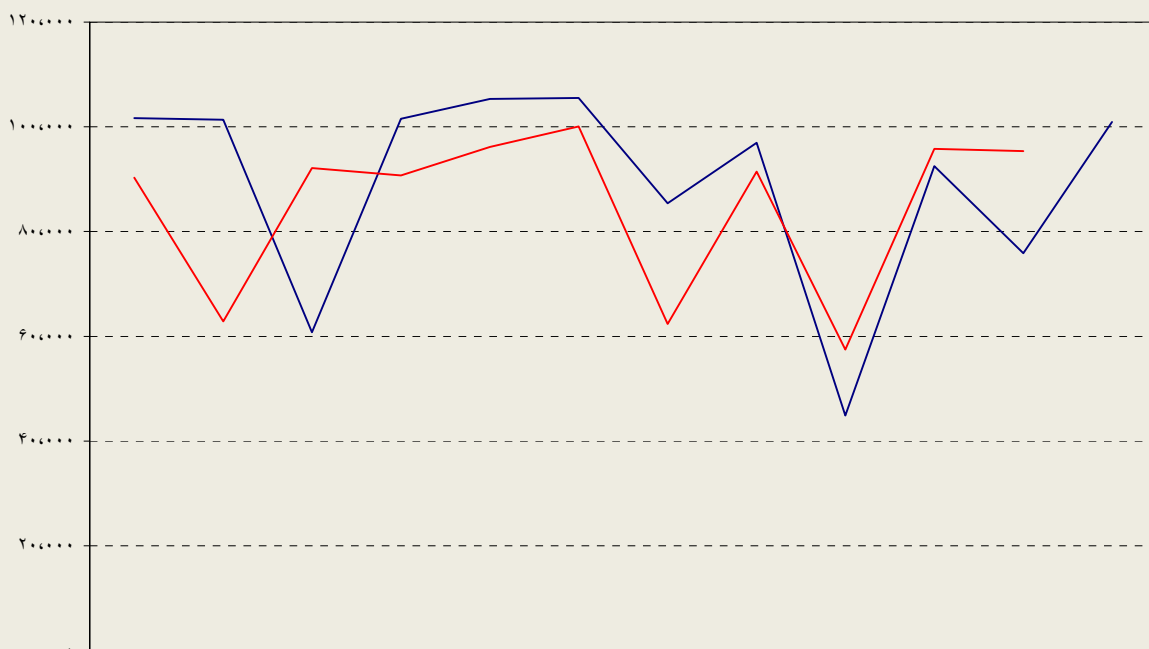

عملکرد دیپارتمان سنگ شکن

ارقام به تن

	فروردین	اردیبهشت	خرداد	تیر	مرداد	شهریور	مهر	آبان	آذر	دي	بهمن	اسفند
عملکرد ۸۷	۱۶۷۲۹۴,۴	۱۷۵۲۰۱,۹۶	۹۳۲۶۷,۶۵	۱۷۶۳۸۳,۲۲	۱۷۷۲۸۹,۶۵	۱۶۴۶۹۵,۴۲	۱۲۸۸۷۸,۹۲	۱۵۶۲۰۲,۱۸	۷۵۶۴۸,۰۶	۱۴۴۱۵۹,۰۹	۱۲۲۳۷۷,۷۲	۱۶۵۹۰۸,۸۴
عملکرد ۸۸	۱۴۶۴۶۱,۷۶	۱۱۲۵۵۲,۷۳	۱۵۵۹۲۸,۲۸	۱۴۷۲۷۲	۱۵۲۸۲۰	۱۶۶۸۳۰	۹۶۱۹۳,۹۷	۱۵۴۰۹۲	۹۰۲۹۶	۱۵۷۶۸۷	۱۴۵۱۱۴	

دیپارتمان سنگ شکن

عملکرد دیارتمان آسیای مواد خام

ارقام به تن

	فروردین	اردیبهشت	خرداد	تیر	مرداد	شهریور	مهر	آبان	آذر	دی	بهمن	اسفند
عملکرد ۸۷	۱۶۳۶۸۱,۷۱	۱۵۷۶۸۱,۶۱	۹۶۳۵۵,۱۸۳	۱۶۰۵۴۲,۸۸	۱۶۹۳۶۹,۳۶	۱۶۴۸۹۴,۶۱	۱۲۳۷۱۰,۶۲	۱۵۶۷۵۲,۴۶	۶۲۸۲۲,۹۸۱	۱۵۴۷۲۲,۰۵	۱۱۷۰۶۱,۷۵	۱۵۲۸۰۷,۹۶
عملکرد ۸۸	۱۴۳۳۱۶,۷۲	۱۰۴۳۴۳,۱۹	۱۵۱۱۹۶,۴۷	۱۳۹۳۶۰	۱۳۹۹۹۱	۱۷۱۸۱۰	۸۵۳۷۱,۱۱	۱۵۲۶۵۳	۸۹۱۷۹	۱۵۷۶۵۸	۱۴۶۲۱۲	

دیپارتمان آسیای مواد خام

عملکرد دیپارتمان پخت

ارقام به تن

	فروردین	اردیبهشت	خرداد	تیر	مرداد	شهریور	مهر	آبان	آذر	دی	بهمن	اسفند
عملکرد ۸۷	۱۰۱۶۴۲,۴	۱۰۱۳۴۳,۳	۶۰۷۶۲,۷	۱۰۱۵۱۴	۱۰۵۳۱۵,۹	۱۰۵۴۹۴,۳	۸۵۴۲۵,۰۱	۹۶۹۶۹,۰۳	۴۴۸۷۹,۸۹	۹۲۵۱۰,۱۷	۷۵۸۸۷,۳۲	۱۰۰۹۱۱,۳
عملکرد ۸۸	۹۰۲۶۵,۶۷	۶۲۸۱۸,۰۸	۹۲۱۱۴,۹۵	۹۰۷۲۹	۹۶۱۷۳	۱۰۰۰۵۰	۶۲۳۳۵,۹۴	۹۱۴۵۳	۵۷۴۴۴	۹۵۷۹۳	۹۵۳۸۵	

دیارتمان پخت

عملکرد دیارتمان آسیاهای سیمان

ارقام به تن

	فروردین	اردیبهشت	خرداد	تیر	مرداد	شهریور	مهر	آبان	آذر	دی	بهمن	اسفند
آسیای سیمان ۱ - ۸۷	۵۵۰۲۲,۶۳۹	۵۲۷۱۷,۷۱	۴۱۶۷۷,۱۴۸	۵۲۰۶۷,۹۸۳	۶۳۲۸۲,۰۶	۵۷۱۶۵,۶۸۸	۴۶۴۳۸,۷۳۱	۵۲۶۵۱,۸۱۵	۱۱۳۷۳,۴۹۶	۴۱۱۱۰,۸۷۵	۲۲۸۶۲,۷۴	۴۸۹۸۴,۹۸
آسیای سیمان ۲ - ۸۷	۴۷۳۶۴,۸۵۶	۴۳۱۶۸,۷۸۱	۴۵۰۳۳,۴۶	۶۱۱۳۵,۷۸۸	۵۵۷۰۰,۱۰۲	۵۳۴۹۸,۰۹	۴۱۵۹۰,۶۳۲	۵۱۳۷۶,۷۸	۴۰۰۰۴,۵۸۴	۴۳۷۳۵,۷۴۵	۳۴۴۳۰,۲۹	۴۰۲۵۶,۰۳۸
آسیاهای سیمان ۸۷	۱۰۲۳۸۷,۵	۹۵۸۸۶,۴۹۱	۸۶۷۱۰,۶۰۸	۱۱۳۲۰۳,۷۷	۱۱۸۹۸۲,۱۶	۱۱۰۶۶۳,۷۸	۸۸۰۲۹,۳۶۳	۱۰۴۰۲۸,۶	۵۱۳۷۸,۰۸	۸۶۸۴۶,۶۲	۵۷۲۹۳,۰۳	۸۹۲۴۱,۰۱۸
آسیای سیمان ۱ - ۸۸	۳۸۵۱۹,۰۱۸	۵۴۷۴۹,۰۰۱	۵۹۲۵۲	۴۸۶۸۶	۵۴۶۲۷	۵۷۱۰۷	۵۴۳۹۷,۵۸۵	۵۱۱۴۰	۴۴۳۷۴	۴۲۰۲۷	۴۹۲۳۳	
آسیای سیمان ۲ - ۸۸	۳۴۰۵۵,۸۷۹	۵۲۹۱۸,۶۱۱	۵۳۱۶۱	۴۶۵۱۶	۵۱۷۰۶	۳۰۶۱۷	۴۸۲۲۶,۸۸۹	۴۳۸۰۱	۳۷۷۹۱	۴۲۷۳۵	۳۹۷۴۰	
آسیاهای سیمان ۸۸	۷۲۵۷۴,۸۹۷	۱۰۷۶۶۷,۶۱	۱۱۲۴۱۳	۹۵۲۰۲	۱۰۶۳۳۳	۸۷۷۲۴	۱۰۲۶۲۴,۴۷	۹۴۹۴۱	۸۲۱۶۵	۸۴۷۶۲	۸۸۹۷۳	