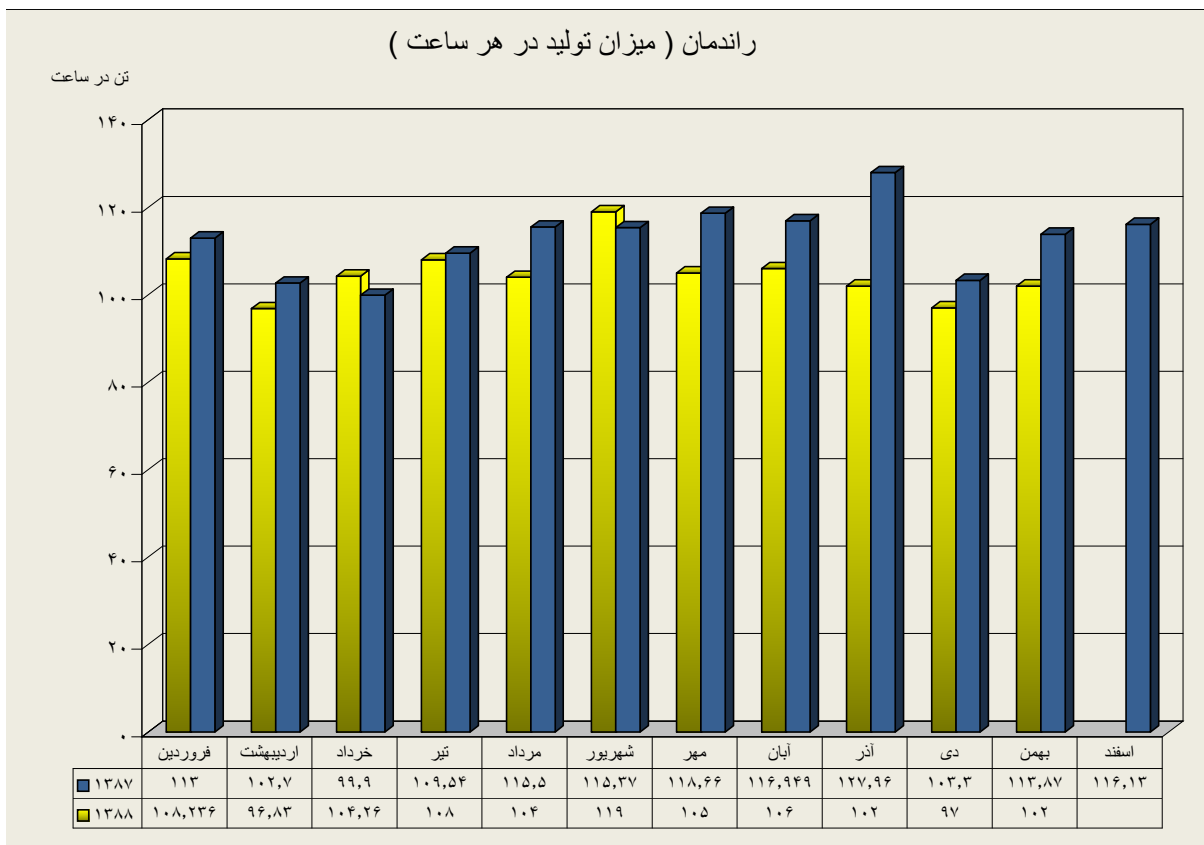

دیپارتمان آسیاهای سیمان