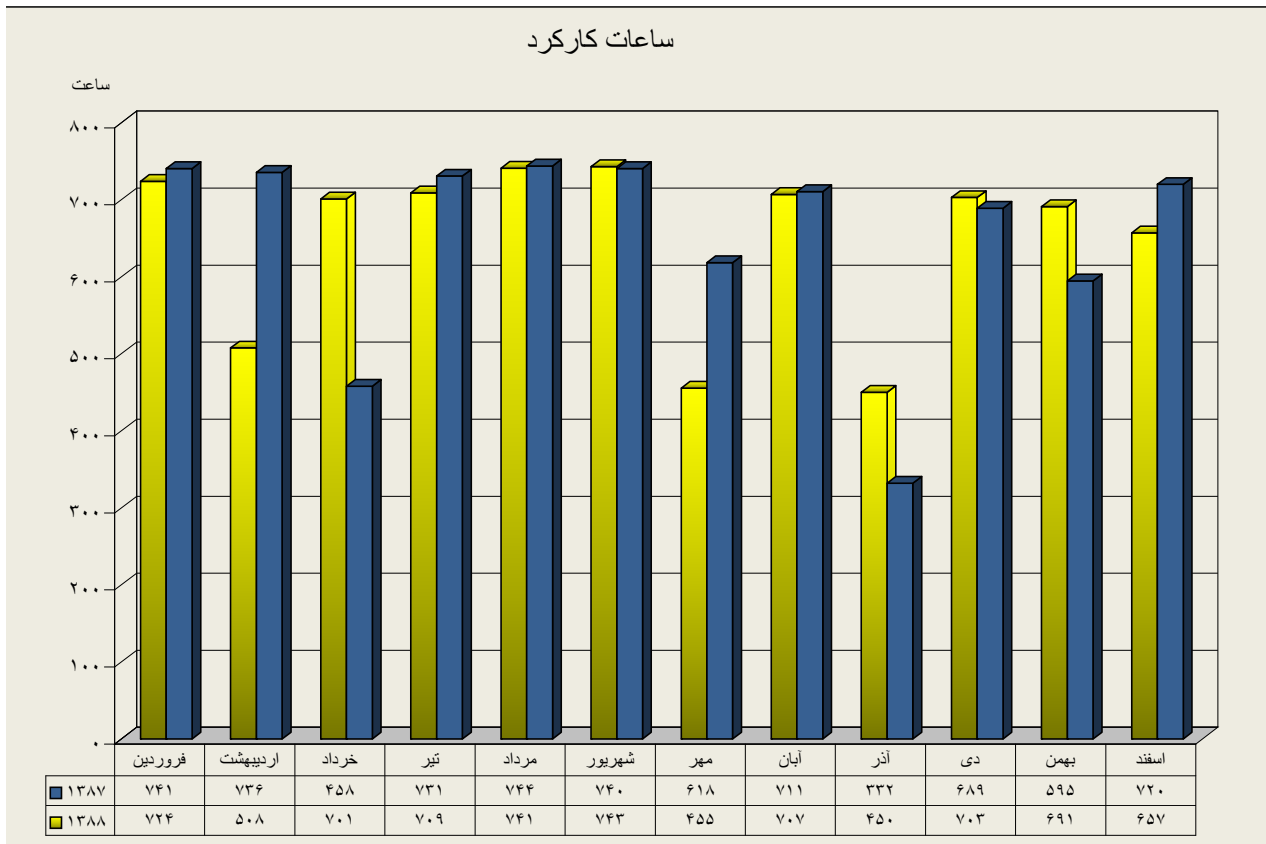

عملکرد دیپارتمان سنگ شکن

ارقام به تن

	فروردین	اردیبهشت	خرداد	تیر	مرداد	شهریور	مهر	آبان	آذر	دی	بهمن	اسفند
عملکرد ۸۷	۱۶۷۰۲۹۴	۱۷۵۰۲۰۲	۹۳۰۲۶۸	۱۷۶۰۳۸۳	۱۷۷۰۲۹۰	۱۶۴۰۶۹۵	۱۲۸۰۸۷۹	۱۵۶۰۲۰۲	۷۵۰۶۴۸	۱۴۴۰۱۵۹	۱۲۲۰۲۷۸	۱۶۵۰۹۰۹
عملکرد ۸۸	۱۴۶۰۴۶۲	۱۱۲۰۵۵۳	۱۵۵۰۹۲۸	۱۴۷۰۲۷۲	۱۵۲۰۸۲۰	۱۶۶۰۸۳۰	۹۶۰۱۹۴	۱۵۴۰۰۹۲	۹۰۰۲۹۶	۱۵۷۰۶۸۷	۱۴۵۰۱۱۴	۱۴۶۰۹۳۸

دیپارتمان سنگ شکن

عملکرد دیارتمان آسیای مواد خام

ارقام به تن

	فروردین	اردیبهشت	خرداد	تیر	مرداد	شهریور	مهر	آبان	آذر	دی	بهمن	اسفند
عملکرد ۸۷	۱۶۳۰۶۸۲	۱۵۷۰۶۸۲	۹۶۰۳۵۵	۱۶۰۰۵۴۳	۱۶۹۰۳۶۹	۱۶۴۰۸۹۵	۱۲۳۰۷۱۱	۱۵۶۰۷۵۲	۶۲۰۸۲۳	۱۵۴۰۷۲۲	۱۱۷۰۰۶۲	۱۵۲۰۸۰۸
عملکرد ۸۸	۱۴۳۰۳۱۷	۱۰۴۰۳۴۳	۱۵۱۰۱۹۶	۱۳۹۰۳۶۰	۱۳۹۰۹۹۱	۱۷۱۰۸۱۰	۸۵۰۳۷۱	۱۵۲۰۶۵۳	۸۹۰۱۷۹	۱۵۷۰۶۵۸	۱۴۶۰۲۱۲	۱۴۹۰۰۱۹

دیپارتمان آسیای مواد خام

عملکرد دیپارتمان پخت

ارقام به تن

	فروردین	اردیبهشت	خرداد	تیر	مرداد	شهریور	مهر	آبان	آذر	دی	بهمن	اسفند
عملکرد ۸۷	۱۰۱،۶۴۲	۱۰۱،۳۴۳	۶۰،۷۶۳	۱۰۱،۵۱۴	۱۰۵،۳۱۶	۱۰۵،۴۹۴	۸۵،۴۲۵	۹۶،۹۶۹	۴۴،۸۸۰	۹۲،۵۱۰	۷۵،۸۸۷	۱۰۰،۹۱۱
عملکرد ۸۸	۹۰،۲۶۶	۶۲،۸۱۸	۹۲،۱۱۵	۹۰،۷۲۹	۹۶،۱۷۳	۱۰۰،۰۵۰	۶۲،۳۳۶	۹۱،۴۵۳	۵۷،۴۴۴	۹۵،۷۹۳	۹۵،۳۸۵	۹۳،۱۰۰

دیارتمان پخت

عملکرد دیپارتمان آسیاهای سیمان

ارقام به تن

	فروردین	اردیبهشت	خرداد	تیر	مرداد	شهریور	مهر	آبان	آذر	دی	بهمن	اسفند
آسیای سیمان ۱ - ۸۷	۵۵,۰۲۳	۵۲,۷۱۸	۴۱,۶۷۷	۵۲,۰۶۸	۶۳,۲۸۲	۵۷,۱۶۶	۴۶,۴۳۹	۵۲,۶۵۲	۱۱,۳۷۳	۴۱,۱۱۱	۲۲,۸۶۳	۴۸,۹۸۵
آسیای سیمان ۲ - ۸۷	۴۷,۳۶۵	۴۳,۱۶۹	۴۵,۰۳۳	۶۱,۱۳۶	۵۵,۷۰۰	۵۳,۴۹۸	۴۱,۵۹۱	۵۱,۳۷۷	۴۰,۰۰۵	۴۳,۷۳۶	۳۴,۴۳۰	۴۰,۲۵۶
آسیاهای سیمان ۸۷	۱۰۲,۳۸۷	۹۵,۸۸۶	۸۶,۷۱۱	۱۱۳,۲۰۴	۱۱۸,۹۸۲	۱۱۰,۶۶۴	۸۸,۰۲۹	۱۰۴,۰۲۹	۵۱,۳۷۸	۸۴,۸۴۷	۵۷,۲۹۳	۸۹,۲۴۱
آسیای سیمان ۱ - ۸۸	۳۸,۵۱۹	۵۴,۷۴۹	۵۹,۲۵۲	۴۸,۶۸۶	۵۴,۶۲۷	۵۷,۱۰۷	۵۴,۳۹۸	۵۱,۱۴۰	۴۴,۳۷۴	۴۲,۰۲۷	۴۹,۲۳۳	۴۳,۳۵۰
آسیای سیمان ۲ - ۸۸	۳۴,۰۵۶	۵۲,۹۱۹	۵۳,۱۶۱	۴۶,۵۱۶	۵۱,۷۰۶	۳۰,۶۱۷	۴۸,۲۲۷	۴۳,۸۰۱	۳۷,۷۹۱	۴۲,۷۳۵	۳۹,۷۴۰	۴۸,۲۸۵
آسیاهای سیمان ۸۸	۷۲,۵۷۵	۱۰۷,۶۶۸	۱۱۲,۴۱۳	۹۵,۲۰۲	۱۰۶,۳۳۳	۸۷,۷۲۴	۱۰۲,۶۲۴	۹۴,۹۴۱	۸۲,۱۶۵	۸۴,۷۶۲	۸۸,۹۷۳	۹۱,۶۳۵