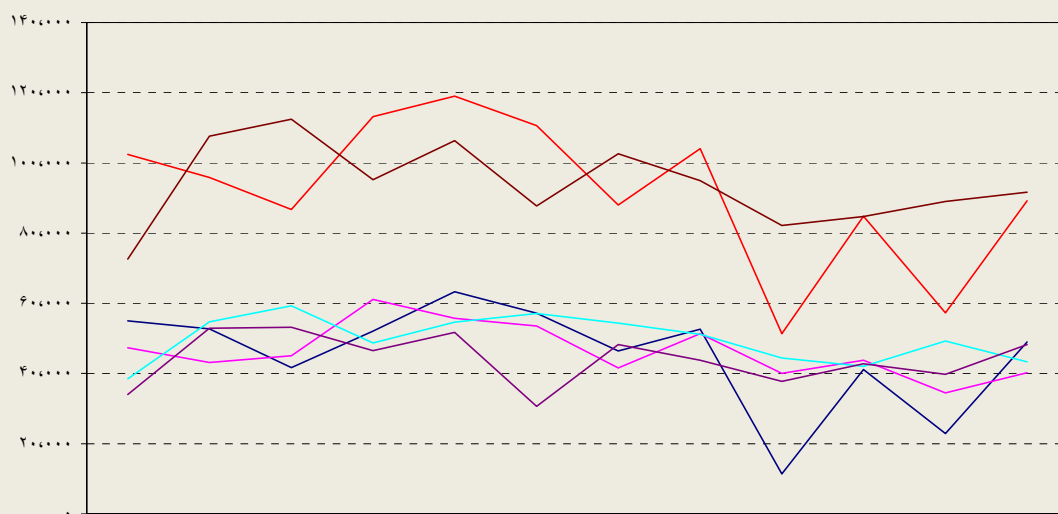

عملکرد دیپارتمان سنگ شکن

ارقام به تن

	فروردین	اردیبهشت	خرداد	تیر	مرداد	شهریور	مهر	آبان	آذر	دی	بهمن	اسفند
عملکرد ۸۷	۱۶۷۰۲۹۴	۱۷۵۰۲۰۲	۹۳۰۲۶۸	۱۷۶۰۳۸۳	۱۷۷۰۲۹۰	۱۶۴۰۶۹۵	۱۲۸۰۸۷۹	۱۵۶۰۲۰۲	۷۵۰۶۴۸	۱۴۴۰۱۵۹	۱۲۲۰۲۷۸	۱۶۵۰۹۰۹
عملکرد ۸۸	۱۴۶۰۴۶۲	۱۱۲۰۵۵۳	۱۵۵۰۹۲۸	۱۴۷۰۲۷۲	۱۵۲۰۸۲۰	۱۶۶۰۸۳۰	۹۶۰۱۹۴	۱۵۴۰۰۹۲	۹۰۰۲۹۶	۱۵۷۰۶۸۷	۱۴۵۰۱۱۴	۱۴۶۰۹۳۸

دیپارتمان سنگ شکن

عملکرد دیارتمان آسیای مواد خام

ارقام به تن

	فروردین	اردیبهشت	خرداد	تیر	مرداد	شهریور	مهر	آبان	آذر	دی	بهمن	اسفند
عملکرد ۸۷	۱۶۳۰۶۸۲	۱۵۷۰۶۸۲	۹۶۰۳۵۵	۱۶۰۰۵۴۳	۱۶۹۰۳۶۹	۱۶۴۰۸۹۵	۱۲۳۰۷۱۱	۱۵۶۰۷۵۲	۶۲۰۸۲۳	۱۵۴۰۷۲۲	۱۱۷۰۰۶۲	۱۵۲۰۸۰۸
عملکرد ۸۸	۱۴۳۰۳۱۷	۱۰۴۰۳۴۳	۱۵۱۰۱۹۶	۱۳۹۰۳۶۰	۱۳۹۰۹۹۱	۱۷۱۰۸۱۰	۸۵۰۳۷۱	۱۵۲۰۶۵۳	۸۹۰۱۷۹	۱۵۷۰۶۵۸	۱۴۶۰۲۱۲	۱۴۹۰۰۱۹

دیپارتمان آسیای مواد خام

عملکرد دیپارتمان پخت

ارقام به تن

	فروردین	اردیبهشت	خرداد	تیر	مرداد	شهریور	مهر	آبان	آذر	دی	بهمن	اسفند
عملکرد ۸۷	۱۰۱،۶۴۲	۱۰۱،۳۴۳	۶۰،۷۶۳	۱۰۱،۵۱۴	۱۰۵،۳۱۶	۱۰۵،۴۹۴	۸۵،۴۲۵	۹۶،۹۶۹	۴۴،۸۸۰	۹۲،۵۱۰	۷۵،۸۸۷	۱۰۰،۹۱۱
عملکرد ۸۸	۹۰،۲۶۶	۶۲،۸۱۸	۹۲،۱۱۵	۹۰،۷۲۹	۹۶،۱۷۳	۱۰۰،۰۵۰	۶۲،۳۳۶	۹۱،۴۵۳	۵۷،۴۴۴	۹۵،۷۹۳	۹۵،۳۸۵	۹۳،۱۰۰

دیارتمان پخت

عملکرد دیپارتمان آسیاهای سیمان

ارقام به تن

	فروردین	اردیبهشت	خرداد	تیر	مرداد	شهریور	مهر	آبان	آذر	دی	بهمن	اسفند
آسیای سیمان ۱ - ۸۷	۵۵,۰۲۳	۵۲,۷۱۸	۴۱,۶۷۷	۵۲,۰۶۸	۶۳,۲۸۲	۵۷,۱۶۶	۴۶,۴۳۹	۵۲,۶۵۲	۱۱,۳۷۳	۴۱,۱۱۱	۲۲,۸۶۳	۴۸,۹۸۵
آسیای سیمان ۲ - ۸۷	۴۷,۳۶۵	۴۳,۱۶۹	۴۵,۰۳۳	۶۱,۱۳۶	۵۵,۷۰۰	۵۳,۴۹۸	۴۱,۵۹۱	۵۱,۳۷۷	۴۰,۰۰۵	۴۳,۷۳۶	۳۴,۴۳۰	۴۰,۲۵۶
آسیاهای سیمان ۸۷	۱۰۲,۳۸۷	۹۵,۸۸۶	۸۶,۷۱۱	۱۱۳,۲۰۴	۱۱۸,۹۸۲	۱۱۰,۶۶۴	۸۸,۰۲۹	۱۰۴,۰۲۹	۵۱,۳۷۸	۸۴,۸۴۷	۵۷,۲۹۳	۸۹,۲۴۱
آسیای سیمان ۱ - ۸۸	۳۸,۵۱۹	۵۴,۷۴۹	۵۹,۲۵۲	۴۸,۶۸۶	۵۴,۶۲۷	۵۷,۱۰۷	۵۴,۳۹۸	۵۱,۱۴۰	۴۴,۳۷۴	۴۲,۰۲۷	۴۹,۲۳۳	۴۳,۳۵۰
آسیای سیمان ۲ - ۸۸	۳۴,۰۵۶	۵۲,۹۱۹	۵۳,۱۶۱	۴۶,۵۱۶	۵۱,۷۰۶	۳۰,۶۱۷	۴۸,۲۲۷	۴۳,۸۰۱	۳۷,۷۹۱	۴۲,۷۳۵	۳۹,۷۴۰	۴۸,۲۸۵
آسیاهای سیمان ۸۸	۷۲,۵۷۵	۱۰۷,۶۶۸	۱۱۲,۴۱۳	۹۵,۲۰۲	۱۰۶,۳۳۳	۸۷,۷۲۴	۱۰۲,۶۲۴	۹۴,۹۴۱	۸۲,۱۶۵	۸۴,۷۶۲	۸۸,۹۷۳	۹۱,۶۳۵