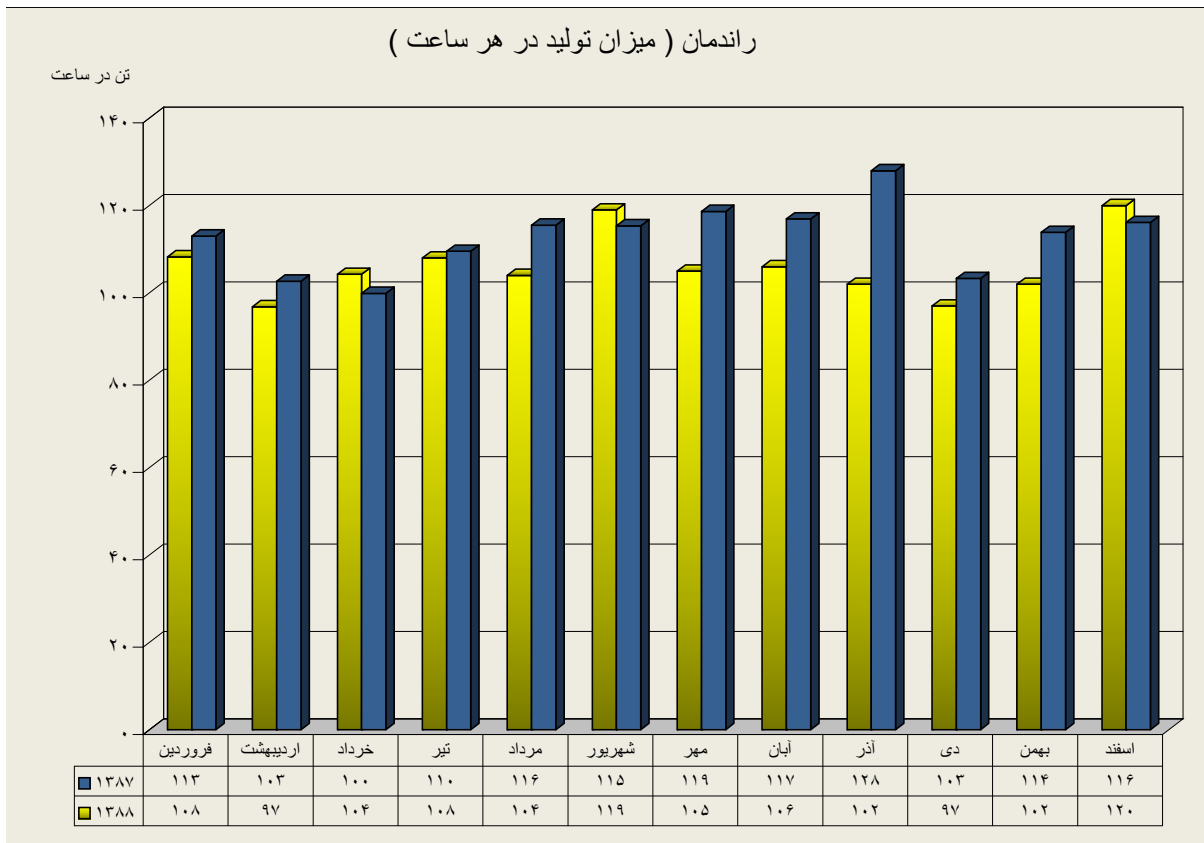

دیپارتمان آسیاهای سیمان