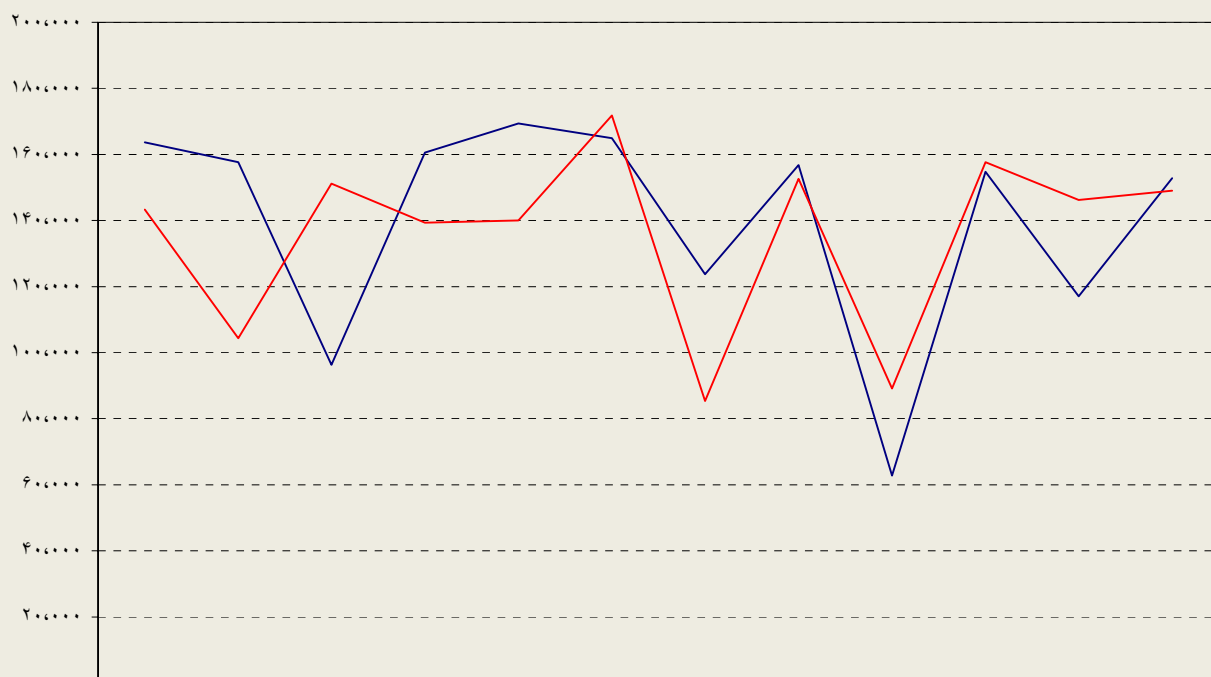

عملکرد دیپارتمان سنگ شکن

ارقام به تن

	فروردین	اردیبهشت	خرداد	تیر	مرداد	شهریور	مهر	آبان	آذر	دی	بهمن	اسفند
عملکرد ۸۷	۱۶۷۰۲۹۴	۱۷۵۰۲۰۲	۹۳۰۲۶۸	۱۷۶۰۳۸۳	۱۷۷۰۲۹۰	۱۶۴۰۶۹۵	۱۲۸۰۸۷۹	۱۵۶۰۲۰۲	۷۵۰۶۴۸	۱۴۴۰۱۵۹	۱۲۲۰۲۷۸	۱۶۵۰۹۰۹
عملکرد ۸۸	۱۴۶۰۴۶۲	۱۱۲۰۵۵۳	۱۵۵۰۹۲۸	۱۴۷۰۲۷۲	۱۵۲۰۸۲۰	۱۶۶۰۸۳۰	۹۶۰۱۹۴	۱۵۴۰۰۹۲	۹۰۰۲۹۶	۱۵۷۰۶۸۷	۱۴۵۰۱۱۴	۱۴۶۰۹۳۸

دیپارتمان سنگ شکن

عملکرد دیارتمان آسیای مواد خام

ارقام به تن

	فروردین	اردیبهشت	خرداد	تیر	مرداد	شهریور	مهر	آبان	آذر	دی	بهمن	اسفند
عملکرد ۸۷	۱۶۳۰۶۸۲	۱۵۷۰۶۸۲	۹۶۰۳۵۵	۱۶۰۰۵۴۳	۱۶۹۰۳۶۹	۱۶۴۰۸۹۵	۱۲۳۰۷۱۱	۱۵۶۰۷۵۲	۶۲۰۸۲۳	۱۵۴۰۷۲۲	۱۱۷۰۰۶۲	۱۵۲۰۸۰۸
عملکرد ۸۸	۱۴۳۰۳۱۷	۱۰۴۰۳۴۳	۱۵۱۰۱۹۶	۱۳۹۰۳۶۰	۱۳۹۰۹۹۱	۱۷۱۰۸۱۰	۸۵۰۳۷۱	۱۵۲۰۶۵۳	۸۹۰۱۷۹	۱۵۷۰۶۵۸	۱۴۶۰۲۱۲	۱۴۹۰۰۱۹

دیپارتمان آسیای مواد خام

عملکرد دیپارتمان پخت

ارقام به تن

	فروردین	اردیبهشت	خرداد	تیر	مرداد	شهریور	مهر	آبان	آذر	دی	بهمن	اسفند
عملکرد ۸۷	۱۰۱،۶۴۲	۱۰۱،۳۴۳	۶۰،۷۶۳	۱۰۱،۵۱۴	۱۰۵،۳۱۶	۱۰۵،۴۹۴	۸۵،۴۲۵	۹۶،۹۶۹	۴۴،۸۸۰	۹۲،۵۱۰	۷۵،۸۸۷	۱۰۰،۹۱۱
عملکرد ۸۸	۹۰،۲۶۶	۶۲،۸۱۸	۹۲،۱۱۵	۹۰،۷۲۹	۹۶،۱۷۳	۱۰۰،۰۵۰	۶۲،۳۳۶	۹۱،۴۵۳	۵۷،۴۴۴	۹۵،۷۹۳	۹۵،۳۸۵	۹۳،۱۰۰

دیپارتمان آسیاهای سیمان

دیارتان آسیای سیمان ۱

دیپارتمان آسیای سیمان ۲

عملکرد بارگیرخانه پاکتی

ارقام به تن

راندمان بارگیرخانه پاکتی (میزان تحویل در هر ساعت)

تن در ساعت