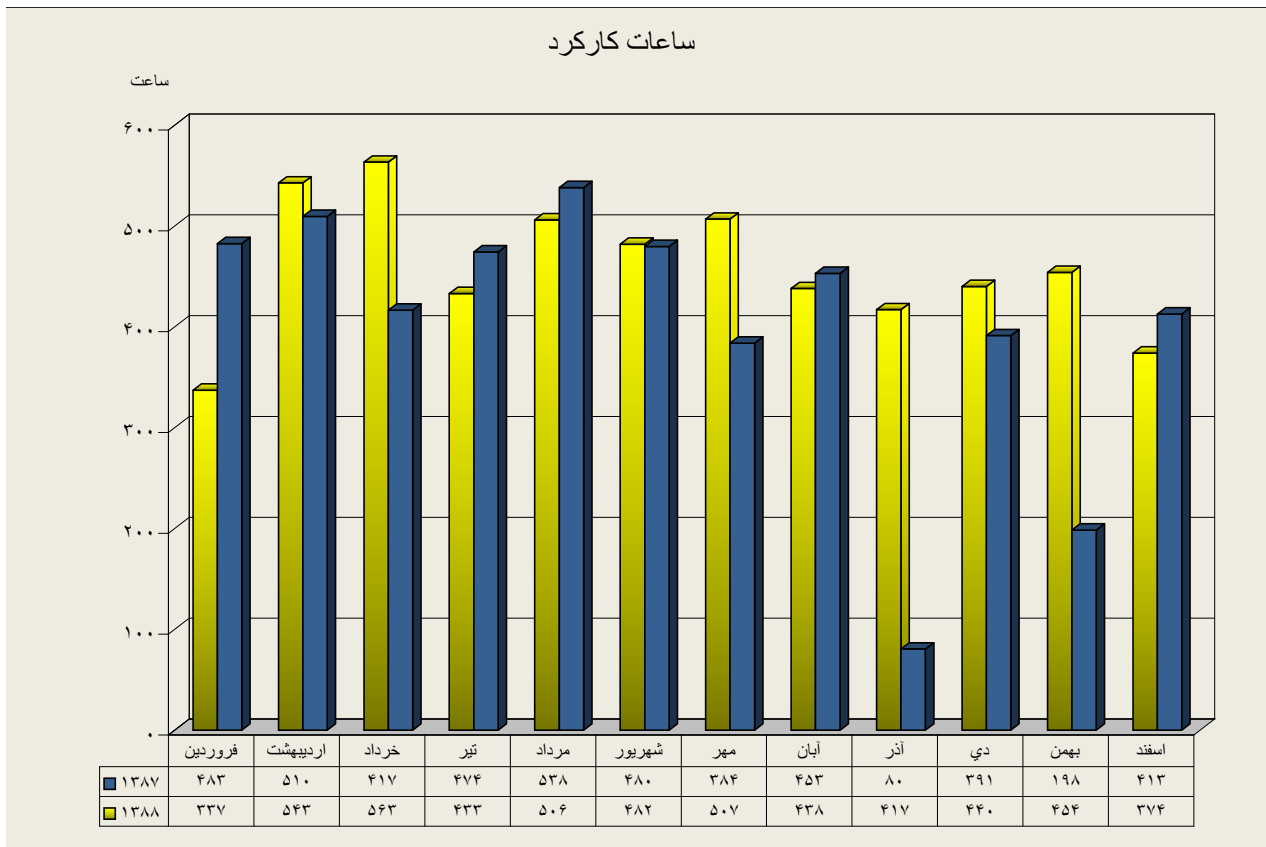

دیارتان آسیای سیمان ۱