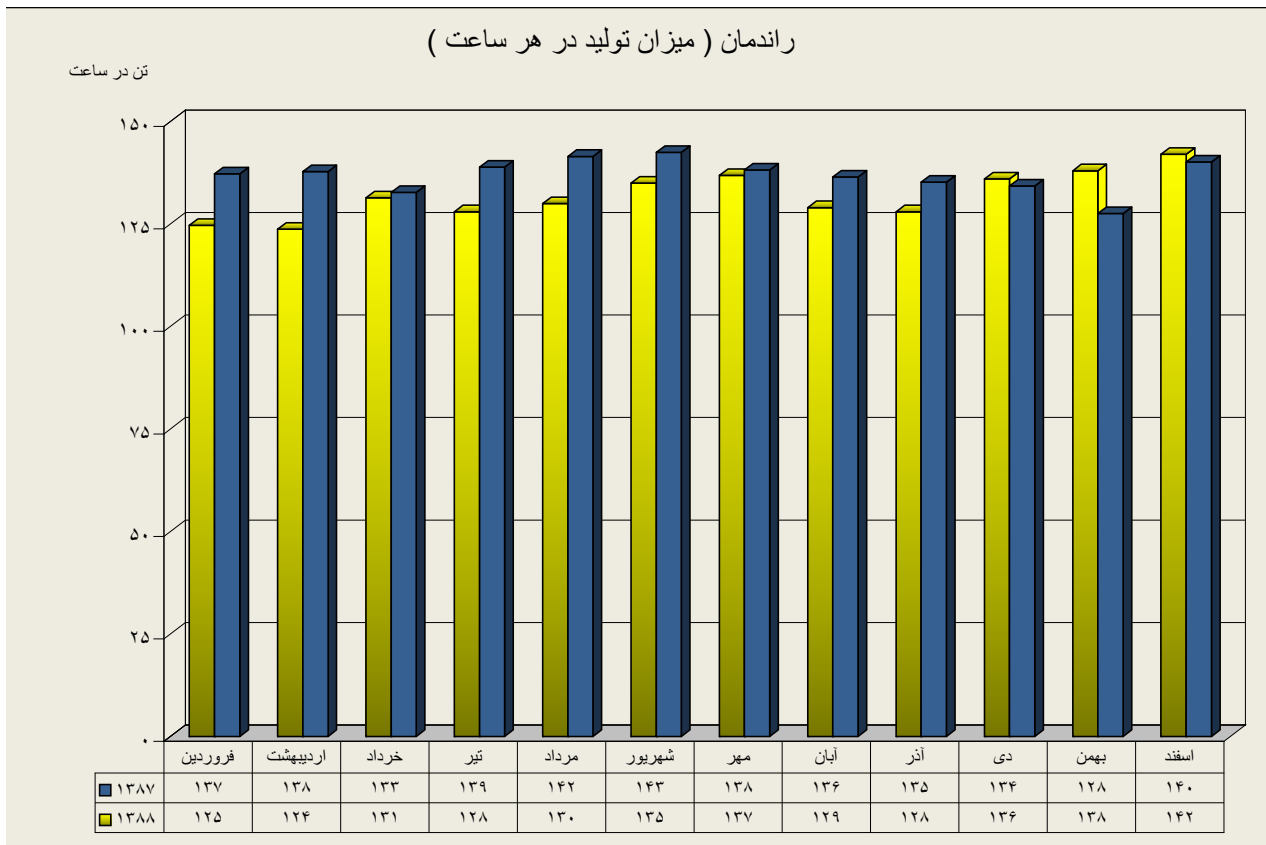

عملکرد دیپارتمان سنگ شکن

ارقام به تن

	فروردین	اردیبهشت	خرداد	تیر	مرداد	شهریور	مهر	آبان	آذر	دی	بهمن	اسفند
عملکرد ۸۷	۱۶۷۰۲۹۴	۱۷۵۰۲۰۲	۹۳۰۲۶۸	۱۷۶۰۳۸۳	۱۷۷۰۲۹۰	۱۶۴۰۶۹۵	۱۲۸۰۸۷۹	۱۵۶۰۲۰۲	۷۵۰۶۴۸	۱۴۴۰۱۵۹	۱۲۲۰۲۷۸	۱۶۵۰۹۰۹
عملکرد ۸۸	۱۴۶۰۴۶۲	۱۱۲۰۵۵۳	۱۵۵۰۹۲۸	۱۴۷۰۲۷۲	۱۵۲۰۸۲۰	۱۶۶۰۸۳۰	۹۶۰۱۹۴	۱۵۴۰۰۹۲	۹۰۰۲۹۶	۱۵۷۰۶۸۷	۱۴۵۰۱۱۴	۱۴۶۰۹۳۸

دیپارتمان سنگ شکن

عملکرد دیارتمان آسیای مواد خام

ارقام به تن

	فروردین	اردیبهشت	خرداد	تیر	مرداد	شهریور	مهر	آبان	آذر	دی	بهمن	اسفند
عملکرد ۸۷	۱۶۳۰۶۸۲	۱۵۷۰۶۸۲	۹۶۰۳۵۵	۱۶۰۰۵۴۳	۱۶۹۰۳۶۹	۱۶۴۰۸۹۵	۱۲۳۰۷۱۱	۱۵۶۰۷۵۲	۶۲۰۸۲۳	۱۵۴۰۷۲۲	۱۱۷۰۰۶۲	۱۵۲۰۸۰۸
عملکرد ۸۸	۱۴۳۰۳۱۷	۱۰۴۰۳۴۳	۱۵۱۰۱۹۶	۱۳۹۰۳۶۰	۱۳۹۰۹۹۱	۱۷۱۰۸۱۰	۸۵۰۳۷۱	۱۵۲۰۶۵۳	۸۹۰۱۷۹	۱۵۷۰۶۵۸	۱۴۶۰۲۱۲	۱۴۹۰۰۱۹

دیپارتمان آسیای مواد خام

عملکرد دیپارتمان پخت

ارقام به تن

	فروردین	اردیبهشت	خرداد	تیر	مرداد	شهریور	مهر	آبان	آذر	دی	بهمن	اسفند
عملکرد ۸۷	۱۰۱،۶۴۲	۱۰۱،۳۴۳	۶۰،۷۶۳	۱۰۱،۵۱۴	۱۰۵،۳۱۶	۱۰۵،۴۹۴	۸۵،۴۲۵	۹۶،۹۶۹	۴۴،۸۸۰	۹۲،۵۱۰	۷۵،۸۸۷	۱۰۰،۹۱۱
عملکرد ۸۸	۹۰،۲۶۶	۶۲،۸۱۸	۹۲،۱۱۵	۹۰،۷۲۹	۹۶،۱۷۳	۱۰۰،۰۵۰	۶۲،۳۳۶	۹۱،۴۵۳	۵۷،۴۴۴	۹۵،۷۹۳	۹۵،۳۸۵	۹۳،۱۰۰

دیارتمان پخت

عملکرد دیپارتمان آسیاهای سیمان

ارقام به تن

	فروردین	اردیبهشت	خرداد	تیر	مرداد	شهریور	مهر	آبان	آذر	دی	بهمن	اسفند
آسیای سیمان ۱ - ۸۷	۵۵,۰۲۳	۵۲,۷۱۸	۴۱,۶۷۷	۵۲,۰۶۸	۶۳,۲۸۲	۵۷,۱۶۶	۴۶,۴۳۹	۵۲,۶۵۲	۱۱,۳۷۳	۴۱,۱۱۱	۲۲,۸۶۳	۴۸,۹۸۵
آسیای سیمان ۲ - ۸۷	۴۷,۳۶۵	۴۳,۱۶۹	۴۵,۰۳۳	۶۱,۱۳۶	۵۵,۷۰۰	۵۳,۴۹۸	۴۱,۵۹۱	۵۱,۳۷۷	۴۰,۰۰۵	۴۳,۷۳۶	۳۴,۴۳۰	۴۰,۲۵۶
آسیاهای سیمان ۸۷	۱۰۲,۳۸۷	۹۵,۸۸۶	۸۶,۷۱۱	۱۱۳,۲۰۴	۱۱۸,۹۸۲	۱۱۰,۶۶۴	۸۸,۰۲۹	۱۰۴,۰۲۹	۵۱,۳۷۸	۸۴,۸۴۷	۵۷,۲۹۳	۸۹,۲۴۱
آسیای سیمان ۱ - ۸۸	۳۸,۵۱۹	۵۴,۷۴۹	۵۹,۲۵۲	۴۸,۶۸۶	۵۴,۶۲۷	۵۷,۱۰۷	۵۴,۳۹۸	۵۱,۱۴۰	۴۴,۳۷۴	۴۲,۰۲۷	۴۹,۲۳۳	۴۳,۳۵۰
آسیای سیمان ۲ - ۸۸	۳۴,۰۵۶	۵۲,۹۱۹	۵۳,۱۶۱	۴۶,۵۱۶	۵۱,۷۰۶	۳۰,۶۱۷	۴۸,۲۲۷	۴۳,۸۰۱	۳۷,۷۹۱	۴۲,۷۳۵	۳۹,۷۴۰	۴۸,۲۸۵
آسیاهای سیمان ۸۸	۷۲,۵۷۵	۱۰۷,۶۶۸	۱۱۲,۴۱۳	۹۵,۲۰۲	۱۰۶,۳۳۳	۸۷,۷۲۴	۱۰۲,۶۲۴	۹۴,۹۴۱	۸۲,۱۶۵	۸۴,۷۶۲	۸۸,۹۷۳	۹۱,۶۳۵