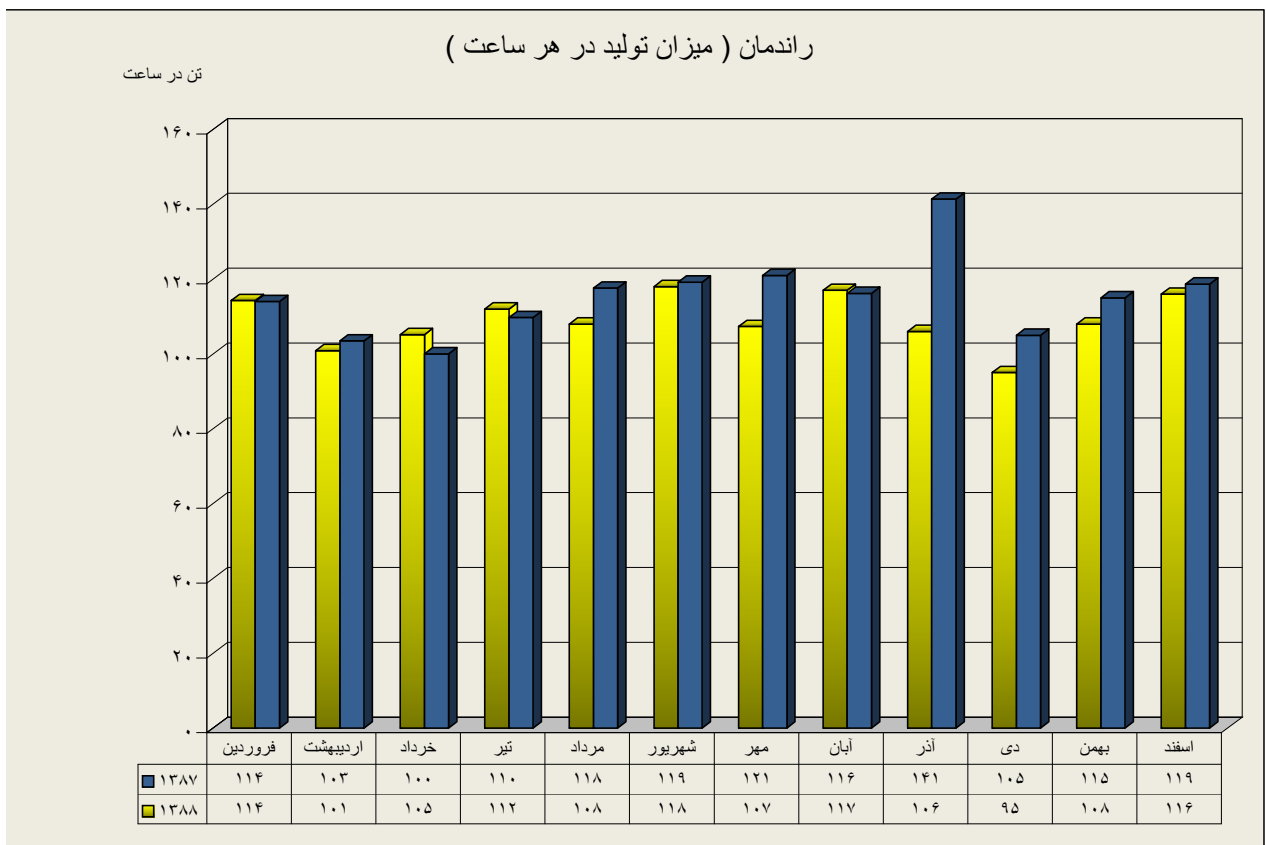

دیارتان آسیای سیمان ۱