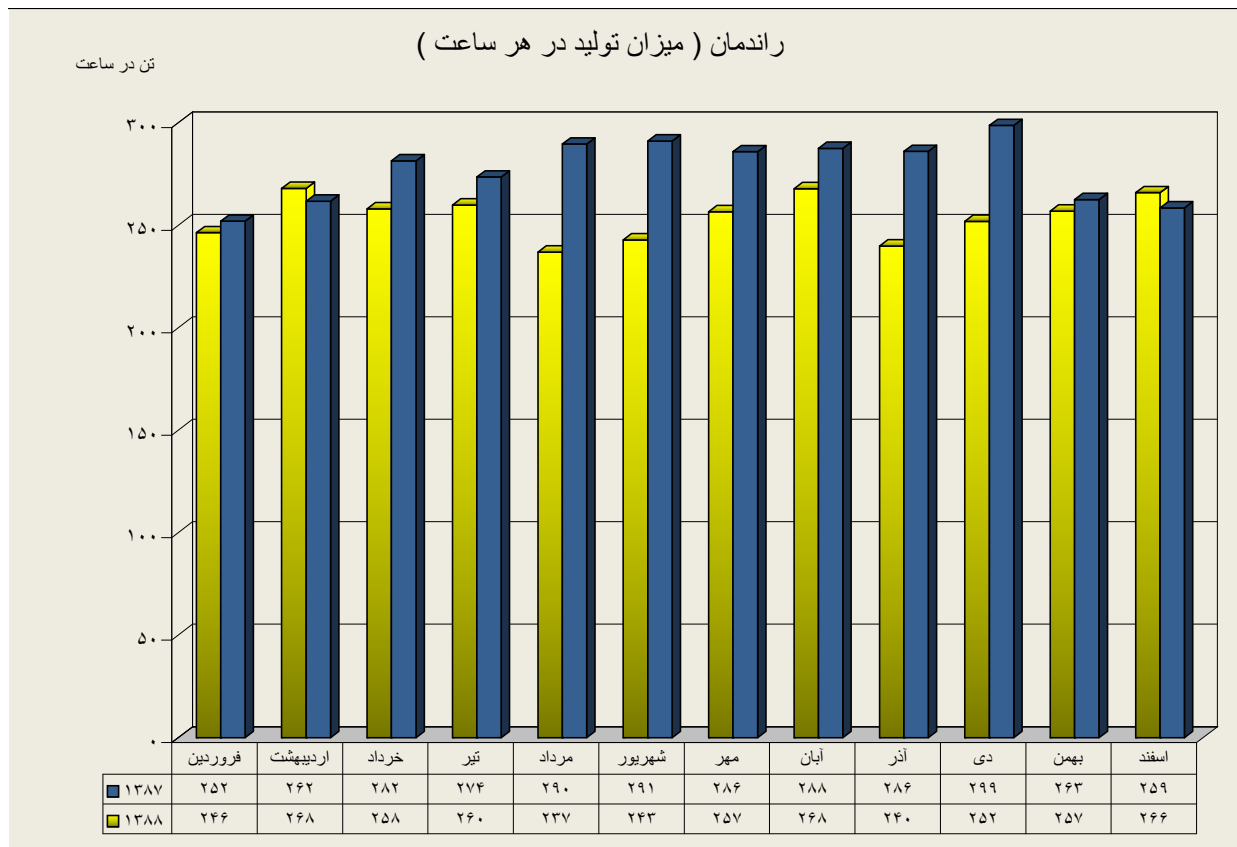

عملکرد دیپارتمان سنگ شکن

ارقام به تن

	فروردین	اردیبهشت	خرداد	تیر	مرداد	شهریور	مهر	آبان	آذر	دی	بهمن	اسفند
عملکرد ۸۷	۱۶۷۰۲۹۴	۱۷۵۰۲۰۲	۹۳۰۲۶۸	۱۷۶۰۳۸۳	۱۷۷۰۲۹۰	۱۶۴۰۶۹۵	۱۲۸۰۸۷۹	۱۵۶۰۲۰۲	۷۵۰۶۴۸	۱۴۴۰۱۵۹	۱۲۲۰۲۷۸	۱۶۵۰۹۰۹
عملکرد ۸۸	۱۴۶۰۴۶۲	۱۱۲۰۵۵۳	۱۵۵۰۹۲۸	۱۴۷۰۲۷۲	۱۵۲۰۸۲۰	۱۶۶۰۸۳۰	۹۶۰۱۹۴	۱۵۴۰۰۹۲	۹۰۰۲۹۶	۱۵۷۰۶۸۷	۱۴۵۰۱۱۴	۱۴۶۰۹۳۸

دیپارتمان سنگ شکن

عملکرد دیارتمان آسیای مواد خام

ارقام به تن

	فروردین	اردیبهشت	خرداد	تیر	مرداد	شهریور	مهر	آبان	آذر	دی	بهمن	اسفند
عملکرد ۸۷	۱۶۳۰۶۸۲	۱۵۷۰۶۸۲	۹۶۰۳۵۵	۱۶۰۰۵۴۳	۱۶۹۰۳۶۹	۱۶۴۰۸۹۵	۱۲۳۰۷۱۱	۱۵۶۰۷۵۲	۶۲۰۸۲۳	۱۵۴۰۷۲۲	۱۱۷۰۰۶۲	۱۵۲۰۸۰۸
عملکرد ۸۸	۱۴۳۰۳۱۷	۱۰۴۰۳۴۳	۱۵۱۰۱۹۶	۱۳۹۰۳۶۰	۱۳۹۰۹۹۱	۱۷۱۰۸۱۰	۸۵۰۳۷۱	۱۵۲۰۶۵۳	۸۹۰۱۷۹	۱۵۷۰۶۵۸	۱۴۶۰۲۱۲	۱۴۹۰۰۱۹

دیپارتمان آسیای مواد خام

عملکرد دیپارتمان پخت

ارقام به تن

	فروردین	اردیبهشت	خرداد	تیر	مرداد	شهریور	مهر	آبان	آذر	دی	بهمن	اسفند
عملکرد ۸۷	۱۰۱،۶۴۲	۱۰۱،۳۴۳	۶۰،۷۶۳	۱۰۱،۵۱۴	۱۰۵،۳۱۶	۱۰۵،۴۹۴	۸۵،۴۲۵	۹۶،۹۶۹	۴۴،۸۸۰	۹۲،۵۱۰	۷۵،۸۸۷	۱۰۰،۹۱۱
عملکرد ۸۸	۹۰،۲۶۶	۶۲،۸۱۸	۹۲،۱۱۵	۹۰،۷۲۹	۹۶،۱۷۳	۱۰۰،۰۵۰	۶۲،۳۳۶	۹۱،۴۵۳	۵۷،۴۴۴	۹۵،۷۹۳	۹۵،۳۸۵	۹۳،۱۰۰

دیارتمان پخت

عملکرد دیپارتمان آسیاهای سیمان

ارقام به تن

	فروردین	اردیبهشت	خرداد	تیر	مرداد	شهریور	مهر	آبان	آذر	دی	بهمن	اسفند
آسیای سیمان ۱ - ۸۷	۵۵,۰۲۳	۵۲,۷۱۸	۴۱,۶۷۷	۵۲,۰۶۸	۶۳,۲۸۲	۵۷,۱۶۶	۴۶,۴۳۹	۵۲,۶۵۲	۱۱,۳۷۳	۴۱,۱۱۱	۲۲,۸۶۳	۴۸,۹۸۵
آسیای سیمان ۲ - ۸۷	۴۷,۳۶۵	۴۳,۱۶۹	۴۵,۰۳۳	۶۱,۱۳۶	۵۵,۷۰۰	۵۳,۴۹۸	۴۱,۵۹۱	۵۱,۳۷۷	۴۰,۰۰۵	۴۳,۷۳۶	۳۴,۴۳۰	۴۰,۲۵۶
آسیاهای سیمان ۸۷	۱۰۲,۳۸۷	۹۵,۸۸۶	۸۶,۷۱۱	۱۱۳,۲۰۴	۱۱۸,۹۸۲	۱۱۰,۶۶۴	۸۸,۰۲۹	۱۰۴,۰۲۹	۵۱,۳۷۸	۸۴,۸۴۷	۵۷,۲۹۳	۸۹,۲۴۱
آسیای سیمان ۱ - ۸۸	۳۸,۵۱۹	۵۴,۷۴۹	۵۹,۲۵۲	۴۸,۶۸۶	۵۴,۶۲۷	۵۷,۱۰۷	۵۴,۳۹۸	۵۱,۱۴۰	۴۴,۳۷۴	۴۲,۰۲۷	۴۹,۲۳۳	۴۳,۳۵۰
آسیای سیمان ۲ - ۸۸	۳۴,۰۵۶	۵۲,۹۱۹	۵۳,۱۶۱	۴۶,۵۱۶	۵۱,۷۰۶	۳۰,۶۱۷	۴۸,۲۲۷	۴۳,۸۰۱	۳۷,۷۹۱	۴۲,۷۳۵	۳۹,۷۴۰	۴۸,۲۸۵
آسیاهای سیمان ۸۸	۷۲,۵۷۵	۱۰۷,۶۶۸	۱۱۲,۴۱۳	۹۵,۲۰۲	۱۰۶,۳۳۳	۸۷,۷۲۴	۱۰۲,۶۲۴	۹۴,۹۴۱	۸۲,۱۶۵	۸۴,۷۶۲	۸۸,۹۷۳	۹۱,۶۳۵