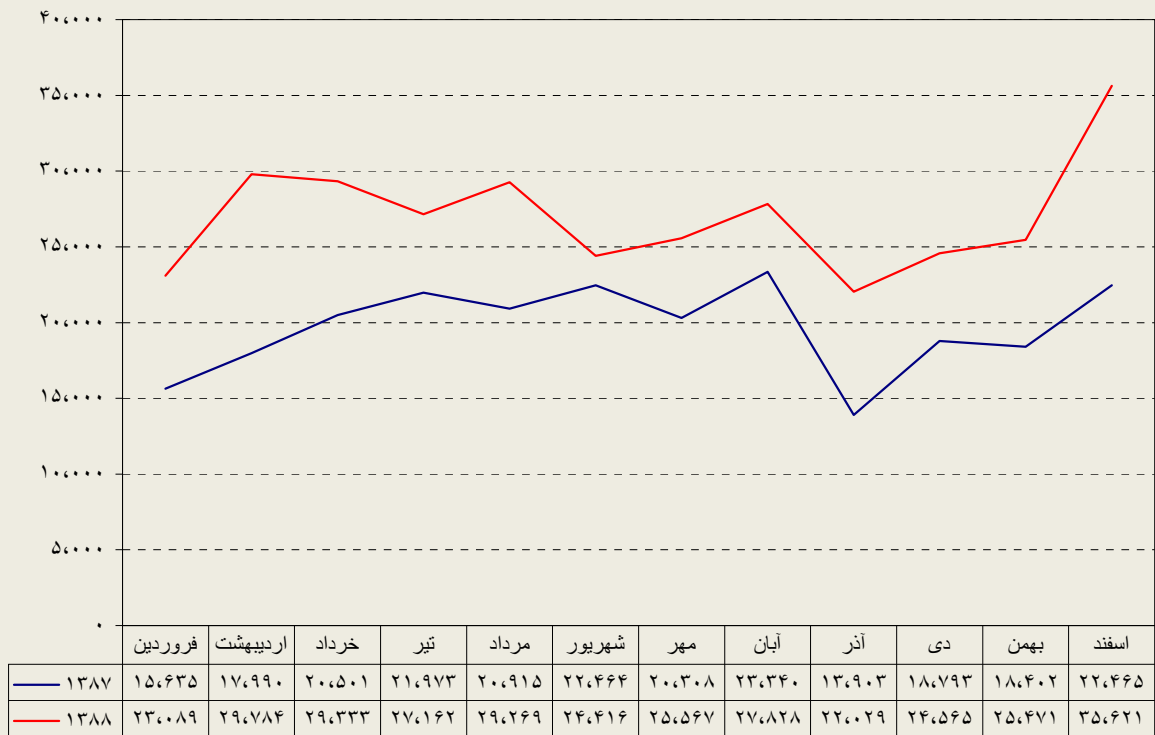

عملکرد دیپارتمان سنگ شکن

ارقام به تن

	فروردین	اردیبهشت	خرداد	تیر	مرداد	شهریور	مهر	آبان	آذر	دی	بهمن	اسفند
عملکرد ۸۷	۱۶۷۰۲۹۴	۱۷۵۰۲۰۲	۹۳۰۲۶۸	۱۷۶۰۳۸۳	۱۷۷۰۲۹۰	۱۶۴۰۶۹۵	۱۲۸۰۸۷۹	۱۵۶۰۲۰۲	۷۵۰۶۴۸	۱۴۴۰۱۵۹	۱۲۲۰۲۷۸	۱۶۵۰۹۰۹
عملکرد ۸۸	۱۴۶۰۴۶۲	۱۱۲۰۵۵۳	۱۵۵۰۹۲۸	۱۴۷۰۲۷۲	۱۵۲۰۸۲۰	۱۶۶۰۸۳۰	۹۶۰۱۹۴	۱۵۴۰۰۹۲	۹۰۰۲۹۶	۱۵۷۰۶۸۷	۱۴۵۰۱۱۴	۱۴۶۰۹۳۸

دیپارتمان سنگ شکن

عملکرد دیارتمان آسیای مواد خام

ارقام به تن

	فروردین	اردیبهشت	خرداد	تیر	مرداد	شهریور	مهر	آبان	آذر	دی	بهمن	اسفند
عملکرد ۸۷	۱۶۳۰۶۸۲	۱۵۷۰۶۸۲	۹۶۰۳۵۵	۱۶۰۰۵۴۳	۱۶۹۰۳۶۹	۱۶۴۰۸۹۵	۱۲۳۰۷۱۱	۱۵۶۰۷۵۲	۶۲۰۸۲۳	۱۵۴۰۷۲۲	۱۱۷۰۰۶۲	۱۵۲۰۸۰۸
عملکرد ۸۸	۱۴۳۰۳۱۷	۱۰۴۰۳۴۳	۱۵۱۰۱۹۶	۱۳۹۰۳۶۰	۱۳۹۰۹۹۱	۱۷۱۰۸۱۰	۸۵۰۳۷۱	۱۵۲۰۶۵۳	۸۹۰۱۷۹	۱۵۷۰۶۵۸	۱۴۶۰۲۱۲	۱۴۹۰۰۱۹

دیارتمان پخت

عملکرد دیپارتمان آسیاهای سیمان

ارقام به تن

	فروردین	اردیبهشت	خرداد	تیر	مرداد	شهریور	مهر	آبان	آذر	دی	بهمن	اسفند
آسیای سیمان ۱ - ۸۷	۵۵,۰۲۳	۵۲,۷۱۸	۴۱,۶۷۷	۵۲,۰۶۸	۶۳,۲۸۲	۵۷,۱۶۶	۴۶,۴۳۹	۵۲,۶۵۲	۱۱,۳۷۳	۴۱,۱۱۱	۲۲,۸۶۳	۴۸,۹۸۵
آسیای سیمان ۲ - ۸۷	۴۷,۳۶۵	۴۳,۱۶۹	۴۵,۰۳۳	۶۱,۱۳۶	۵۵,۷۰۰	۵۳,۴۹۸	۴۱,۵۹۱	۵۱,۳۷۷	۴۰,۰۰۵	۴۳,۷۳۶	۳۴,۴۳۰	۴۰,۲۵۶
آسیاهای سیمان ۸۷	۱۰۲,۳۸۷	۹۵,۸۸۶	۸۶,۷۱۱	۱۱۳,۲۰۴	۱۱۸,۹۸۲	۱۱۰,۶۶۴	۸۸,۰۲۹	۱۰۴,۰۲۹	۵۱,۳۷۸	۸۴,۸۴۷	۵۷,۲۹۳	۸۹,۲۴۱
آسیای سیمان ۱ - ۸۸	۳۸,۵۱۹	۵۴,۷۴۹	۵۹,۲۵۲	۴۸,۶۸۶	۵۴,۶۲۷	۵۷,۱۰۷	۵۴,۳۹۸	۵۱,۱۴۰	۴۴,۳۷۴	۴۲,۰۲۷	۴۹,۲۳۳	۴۳,۳۵۰
آسیای سیمان ۲ - ۸۸	۳۴,۰۵۶	۵۲,۹۱۹	۵۳,۱۶۱	۴۶,۵۱۶	۵۱,۷۰۶	۳۰,۶۱۷	۴۸,۲۲۷	۴۳,۸۰۱	۳۷,۷۹۱	۴۲,۷۳۵	۳۹,۷۴۰	۴۸,۲۸۵
آسیاهای سیمان ۸۸	۷۲,۵۷۵	۱۰۷,۶۶۸	۱۱۲,۴۱۳	۹۵,۲۰۲	۱۰۶,۳۳۳	۸۷,۷۲۴	۱۰۲,۶۲۴	۹۴,۹۴۱	۸۲,۱۶۵	۸۴,۷۶۲	۸۸,۹۷۳	۹۱,۶۳۵

دیپارتمان آسیاهای سیمان

دیارتان آسیای سیمان ۱

دیپارتمان آسیای سیمان ۲

عملکرد بارگیرخانه پاکتی

ارقام به تن

راندمان بارگیرخانه پاکتی (میزان تحویل در هر ساعت)

تن در ساعت