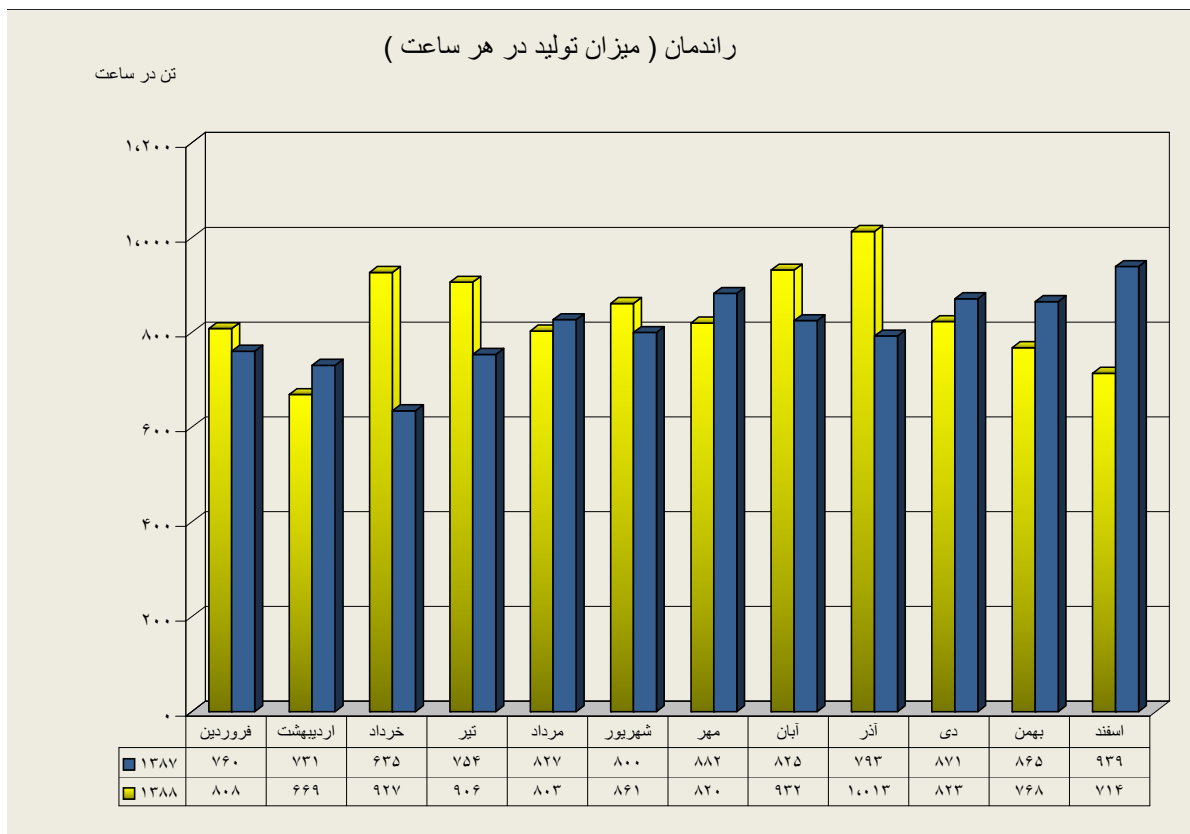

عملکرد دیپارتمان سنگ شکن

ارقام به تن

	فروردین	اردیبهشت	خرداد	تیر	مرداد	شهریور	مهر	آبان	آذر	دی	بهمن	اسفند
عملکرد ۸۷	۱۶۷۰۲۹۴	۱۷۵۰۲۰۲	۹۳۰۲۶۸	۱۷۶۰۳۸۳	۱۷۷۰۲۹۰	۱۶۴۰۶۹۵	۱۲۸۰۸۷۹	۱۵۶۰۲۰۲	۷۵۰۶۴۸	۱۴۴۰۱۵۹	۱۲۲۰۲۷۸	۱۶۵۰۹۰۹
عملکرد ۸۸	۱۴۶۰۴۶۲	۱۱۲۰۵۵۳	۱۵۵۰۹۲۸	۱۴۷۰۲۷۲	۱۵۲۰۸۲۰	۱۶۶۰۸۳۰	۹۶۰۱۹۴	۱۵۴۰۰۹۲	۹۰۰۲۹۶	۱۵۷۰۶۸۷	۱۴۵۰۱۱۴	۱۴۶۰۹۳۸

دیپارتمان سنگ شکن

عملکرد دیارتمان آسیای مواد خام

ارقام به تن

	فروردین	اردیبهشت	خرداد	تیر	مرداد	شهریور	مهر	آبان	آذر	دی	بهمن	اسفند
عملکرد ۸۷	۱۶۳۰۶۸۲	۱۵۷۰۶۸۲	۹۶۰۳۵۵	۱۶۰۰۵۴۳	۱۶۹۰۳۶۹	۱۶۴۰۸۹۵	۱۲۳۰۷۱۱	۱۵۶۰۷۵۲	۶۲۰۸۲۳	۱۵۴۰۷۲۲	۱۱۷۰۰۶۲	۱۵۲۰۸۰۸
عملکرد ۸۸	۱۴۳۰۳۱۷	۱۰۴۰۳۴۳	۱۵۱۰۱۹۶	۱۳۹۰۳۶۰	۱۳۹۰۹۹۱	۱۷۱۰۸۱۰	۸۵۰۳۷۱	۱۵۲۰۶۵۳	۸۹۰۱۷۹	۱۵۷۰۶۵۸	۱۴۶۰۲۱۲	۱۴۹۰۰۱۹

دیارتمان پخت

عملکرد دیپارتمان آسیاهای سیمان

ارقام به تن

	فروردین	اردیبهشت	خرداد	تیر	مرداد	شهریور	مهر	آبان	آذر	دی	بهمن	اسفند
آسیای سیمان ۱ - ۸۷	۵۵,۰۲۳	۵۲,۷۱۸	۴۱,۶۷۷	۵۲,۰۶۸	۶۳,۲۸۲	۵۷,۱۶۶	۴۶,۴۳۹	۵۲,۶۵۲	۱۱,۳۷۳	۴۱,۱۱۱	۲۲,۸۶۳	۴۸,۹۸۵
آسیای سیمان ۲ - ۸۷	۴۷,۳۶۵	۴۳,۱۶۹	۴۵,۰۳۳	۶۱,۱۳۶	۵۵,۷۰۰	۵۳,۴۹۸	۴۱,۵۹۱	۵۱,۳۷۷	۴۰,۰۰۵	۴۳,۷۳۶	۳۴,۴۳۰	۴۰,۲۵۶
آسیاهای سیمان ۸۷	۱۰۲,۳۸۷	۹۵,۸۸۶	۸۶,۷۱۱	۱۱۳,۲۰۴	۱۱۸,۹۸۲	۱۱۰,۶۶۴	۸۸,۰۲۹	۱۰۴,۰۲۹	۵۱,۳۷۸	۸۴,۸۴۷	۵۷,۲۹۳	۸۹,۲۴۱
آسیای سیمان ۱ - ۸۸	۳۸,۵۱۹	۵۴,۷۴۹	۵۹,۲۵۲	۴۸,۶۸۶	۵۴,۶۲۷	۵۷,۱۰۷	۵۴,۳۹۸	۵۱,۱۴۰	۴۴,۳۷۴	۴۲,۰۲۷	۴۹,۲۳۳	۴۳,۳۵۰
آسیای سیمان ۲ - ۸۸	۳۴,۰۵۶	۵۲,۹۱۹	۵۳,۱۶۱	۴۶,۵۱۶	۵۱,۷۰۶	۳۰,۶۱۷	۴۸,۲۲۷	۴۳,۸۰۱	۳۷,۷۹۱	۴۲,۷۳۵	۳۹,۷۴۰	۴۸,۲۸۵
آسیاهای سیمان ۸۸	۷۲,۵۷۵	۱۰۷,۶۶۸	۱۱۲,۴۱۳	۹۵,۲۰۲	۱۰۶,۳۳۳	۸۷,۷۲۴	۱۰۲,۶۲۴	۹۴,۹۴۱	۸۲,۱۶۵	۸۴,۷۶۲	۸۸,۹۷۳	۹۱,۶۳۵

دیپارتمان آسیاهای سیمان

دیارتان آسیای سیمان ۱

دیپارتمان آسیای سیمان ۲

عملکرد بارگیرخانه پاکتی

ارقام به تن

راندمان بارگیرخانه پاکتی (میزان تحویل در هر ساعت)

تن در ساعت