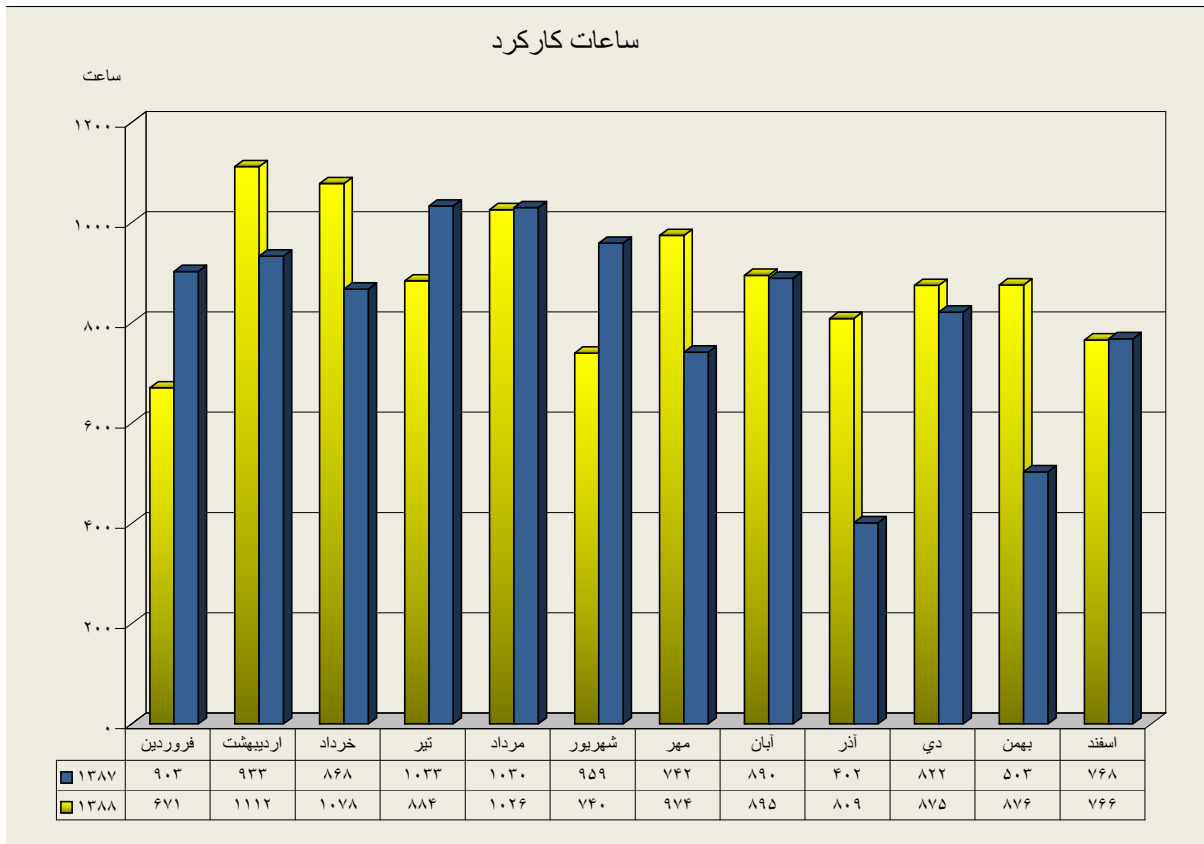

دیپارتمان آسیاهای سیمان