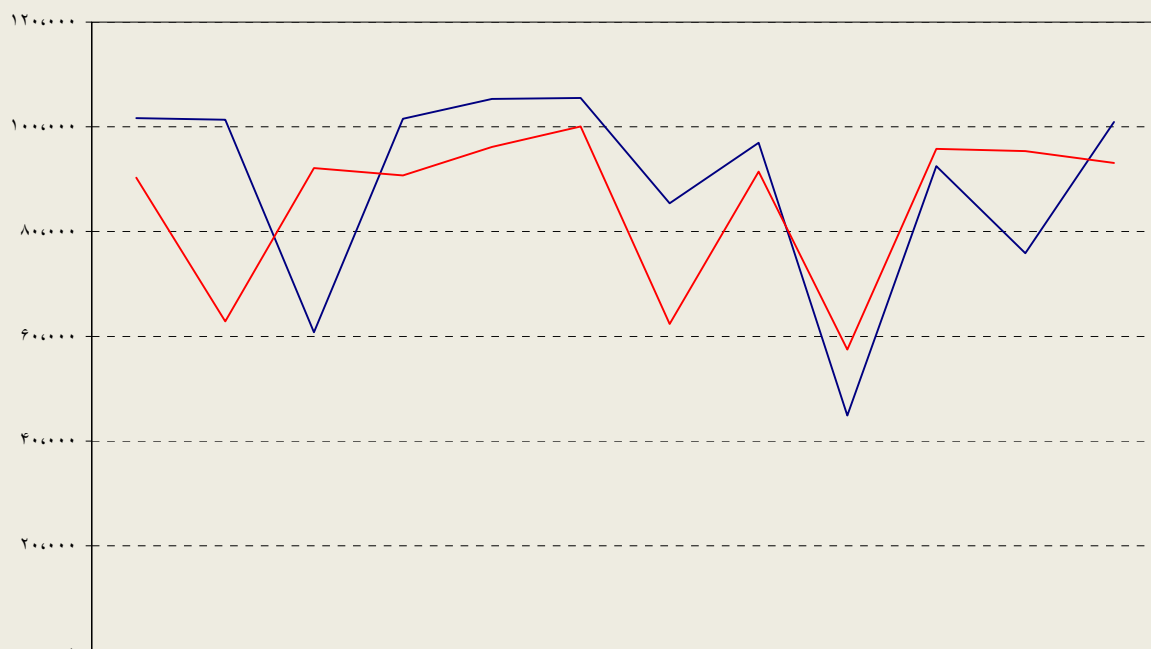

عملکرد دیپارتمان سنگ شکن

ارقام به تن

	فروردین	اردیبهشت	خرداد	تیر	مرداد	شهریور	مهر	آبان	آذر	دی	بهمن	اسفند
عملکرد ۸۷	۱۶۷۰۲۹۴	۱۷۵۰۲۰۲	۹۳۰۲۶۸	۱۷۶۰۳۸۳	۱۷۷۰۲۹۰	۱۶۴۰۶۹۵	۱۲۸۰۸۷۹	۱۵۶۰۲۰۲	۷۵۰۶۴۸	۱۴۴۰۱۵۹	۱۲۲۰۲۷۸	۱۶۵۰۹۰۹
عملکرد ۸۸	۱۴۶۰۴۶۲	۱۱۲۰۵۵۳	۱۵۵۰۹۲۸	۱۴۷۰۲۷۲	۱۵۲۰۸۲۰	۱۶۶۰۸۳۰	۹۶۰۱۹۴	۱۵۴۰۰۹۲	۹۰۰۲۹۶	۱۵۷۰۶۸۷	۱۴۵۰۱۱۴	۱۴۶۰۹۳۸

دیپارتمان سنگ شکن

عملکرد دیارتمان آسیای مواد خام

ارقام به تن

	فروردین	اردیبهشت	خرداد	تیر	مرداد	شهریور	مهر	آبان	آذر	دی	بهمن	اسفند
عملکرد ۸۷	۱۶۳۰۶۸۲	۱۵۷۰۶۸۲	۹۶۰۳۵۵	۱۶۰۰۵۴۳	۱۶۹۰۳۶۹	۱۶۴۰۸۹۵	۱۲۳۰۷۱۱	۱۵۶۰۷۵۲	۶۲۰۸۲۳	۱۵۴۰۷۲۲	۱۱۷۰۰۶۲	۱۵۲۰۸۰۸
عملکرد ۸۸	۱۴۳۰۳۱۷	۱۰۴۰۳۴۳	۱۵۱۰۱۹۶	۱۳۹۰۳۶۰	۱۳۹۰۹۹۱	۱۷۱۰۸۱۰	۸۵۰۳۷۱	۱۵۲۰۶۵۳	۸۹۰۱۷۹	۱۵۷۰۶۵۸	۱۴۶۰۲۱۲	۱۴۹۰۰۱۹

دیپارتمان آسیای مواد خام

عملکرد دیپارتمان پخت

ارقام به تن

	فروردین	اردیبهشت	خرداد	تیر	مرداد	شهریور	مهر	آبان	آذر	دی	بهمن	اسفند
عملکرد ۸۷	۱۰۱،۶۴۲	۱۰۱،۳۴۳	۶۰،۷۶۳	۱۰۱،۵۱۴	۱۰۵،۳۱۶	۱۰۵،۴۹۴	۸۵،۴۲۵	۹۶،۹۶۹	۴۴،۸۸۰	۹۲،۵۱۰	۷۵،۸۸۷	۱۰۰،۹۱۱
عملکرد ۸۸	۹۰،۲۶۶	۶۲،۸۱۸	۹۲،۱۱۵	۹۰،۷۲۹	۹۶،۱۷۳	۱۰۰،۰۵۰	۶۲،۳۳۶	۹۱،۴۵۳	۵۷،۴۴۴	۹۵،۷۹۳	۹۵،۳۸۵	۹۳،۱۰۰

دیارتمان پخت

عملکرد دیپارتمان آسیاهای سیمان

ارقام به تن

	فروردین	اردیبهشت	خرداد	تیر	مرداد	شهریور	مهر	آبان	آذر	دی	بهمن	اسفند
آسیای سیمان ۱ - ۸۷	۵۵,۰۲۳	۵۲,۷۱۸	۴۱,۶۷۷	۵۲,۰۶۸	۶۳,۲۸۲	۵۷,۱۶۶	۴۶,۴۳۹	۵۲,۶۵۲	۱۱,۳۷۳	۴۱,۱۱۱	۲۲,۸۶۳	۴۸,۹۸۵
آسیای سیمان ۲ - ۸۷	۴۷,۳۶۵	۴۳,۱۶۹	۴۵,۰۳۳	۶۱,۱۳۶	۵۵,۷۰۰	۵۳,۴۹۸	۴۱,۵۹۱	۵۱,۳۷۷	۴۰,۰۰۵	۴۳,۷۳۶	۳۴,۴۳۰	۴۰,۲۵۶
آسیاهای سیمان ۸۷	۱۰۲,۳۸۷	۹۵,۸۸۶	۸۶,۷۱۱	۱۱۳,۲۰۴	۱۱۸,۹۸۲	۱۱۰,۶۶۴	۸۸,۰۲۹	۱۰۴,۰۲۹	۵۱,۳۷۸	۸۴,۸۴۷	۵۷,۲۹۳	۸۹,۲۴۱
آسیای سیمان ۱ - ۸۸	۳۸,۵۱۹	۵۴,۷۴۹	۵۹,۲۵۲	۴۸,۶۸۶	۵۴,۶۲۷	۵۷,۱۰۷	۵۴,۳۹۸	۵۱,۱۴۰	۴۴,۳۷۴	۴۲,۰۲۷	۴۹,۲۳۳	۴۳,۳۵۰
آسیای سیمان ۲ - ۸۸	۳۴,۰۵۶	۵۲,۹۱۹	۵۳,۱۶۱	۴۶,۵۱۶	۵۱,۷۰۶	۳۰,۶۱۷	۴۸,۲۲۷	۴۳,۸۰۱	۳۷,۷۹۱	۴۲,۷۳۵	۳۹,۷۴۰	۴۸,۲۸۵
آسیاهای سیمان ۸۸	۷۲,۵۷۵	۱۰۷,۶۶۸	۱۱۲,۴۱۳	۹۵,۲۰۲	۱۰۶,۳۳۳	۸۷,۷۲۴	۱۰۲,۶۲۴	۹۴,۹۴۱	۸۲,۱۶۵	۸۴,۷۶۲	۸۸,۹۷۳	۹۱,۶۳۵