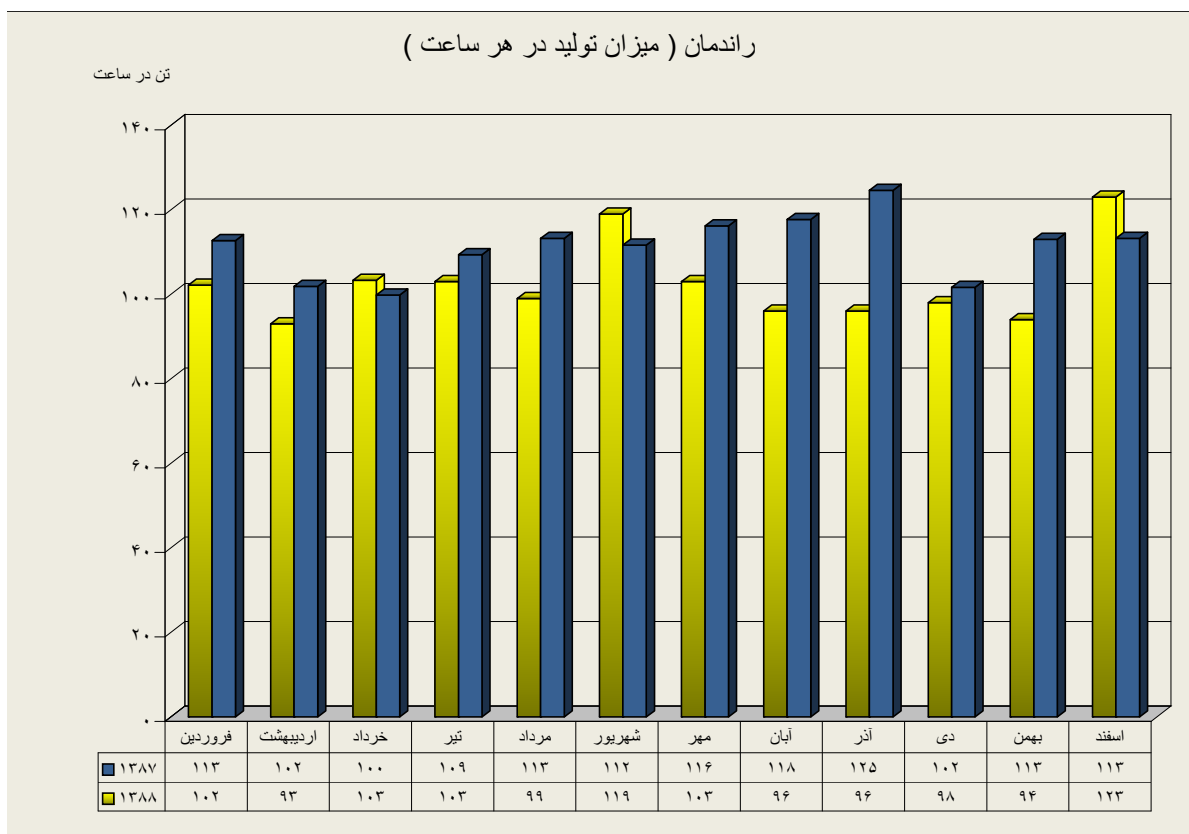

دیپارتمان آسیای سیمان ۲