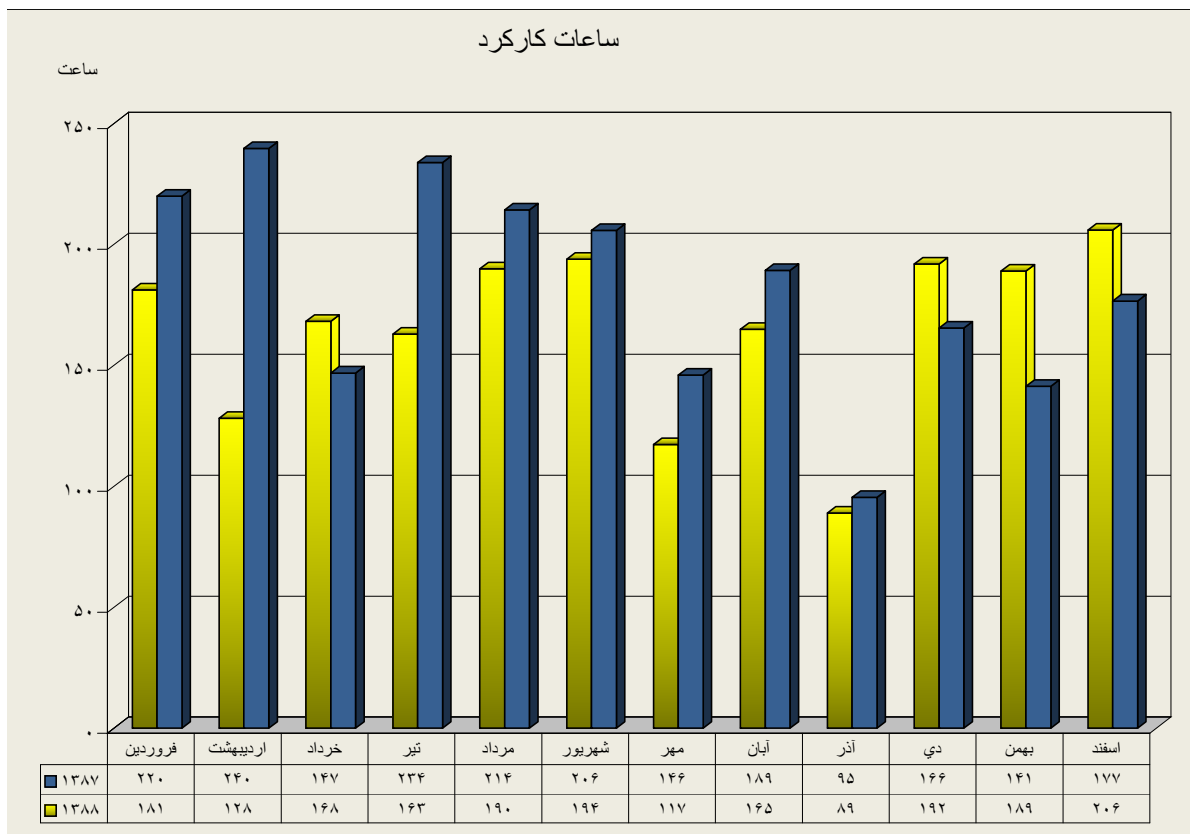

عملکرد دیپارتمان سنگ شکن

ارقام به تن

	فروردین	اردیبهشت	خرداد	تیر	مرداد	شهریور	مهر	آبان	آذر	دی	بهمن	اسفند
عملکرد ۸۷	۱۶۷۰۲۹۴	۱۷۵۰۲۰۲	۹۳۰۲۶۸	۱۷۶۰۳۸۳	۱۷۷۰۲۹۰	۱۶۴۰۶۹۵	۱۲۸۰۸۷۹	۱۵۶۰۲۰۲	۷۵۰۶۴۸	۱۴۴۰۱۵۹	۱۲۲۰۲۷۸	۱۶۵۰۹۰۹
عملکرد ۸۸	۱۴۶۰۴۶۲	۱۱۲۰۵۵۳	۱۵۵۰۹۲۸	۱۴۷۰۲۷۲	۱۵۲۰۸۲۰	۱۶۶۰۸۳۰	۹۶۰۱۹۴	۱۵۴۰۰۹۲	۹۰۰۲۹۶	۱۵۷۰۶۸۷	۱۴۵۰۱۱۴	۱۴۶۰۹۳۸

دیپارتمان سنگ شکن

عملکرد دیارتمان آسیای مواد خام

ارقام به تن

	فروردین	اردیبهشت	خرداد	تیر	مرداد	شهریور	مهر	آبان	آذر	دی	بهمن	اسفند
عملکرد ۸۷	۱۶۳۰۶۸۲	۱۵۷۰۶۸۲	۹۶۰۳۵۵	۱۶۰۰۵۴۳	۱۶۹۰۳۶۹	۱۶۴۰۸۹۵	۱۲۳۰۷۱۱	۱۵۶۰۷۵۲	۶۲۰۸۲۳	۱۵۴۰۷۲۲	۱۱۷۰۰۶۲	۱۵۲۰۸۰۸
عملکرد ۸۸	۱۴۳۰۳۱۷	۱۰۴۰۳۴۳	۱۵۱۰۱۹۶	۱۳۹۰۳۶۰	۱۳۹۰۹۹۱	۱۷۱۰۸۱۰	۸۵۰۳۷۱	۱۵۲۰۶۵۳	۸۹۰۱۷۹	۱۵۷۰۶۵۸	۱۴۶۰۲۱۲	۱۴۹۰۰۱۹

دیارتمان پخت

عملکرد دیپارتمان آسیاهای سیمان

ارقام به تن

	فروردین	اردیبهشت	خرداد	تیر	مرداد	شهریور	مهر	آبان	آذر	دی	بهمن	اسفند
آسیای سیمان ۱ - ۸۷	۵۵,۰۲۳	۵۲,۷۱۸	۴۱,۶۷۷	۵۲,۰۶۸	۶۳,۲۸۲	۵۷,۱۶۶	۴۶,۴۳۹	۵۲,۶۵۲	۱۱,۳۷۳	۴۱,۱۱۱	۲۲,۸۶۳	۴۸,۹۸۵
آسیای سیمان ۲ - ۸۷	۴۷,۳۶۵	۴۳,۱۶۹	۴۵,۰۳۳	۶۱,۱۳۶	۵۵,۷۰۰	۵۳,۴۹۸	۴۱,۵۹۱	۵۱,۳۷۷	۴۰,۰۰۵	۴۳,۷۳۶	۳۴,۴۳۰	۴۰,۲۵۶
آسیاهای سیمان ۸۷	۱۰۲,۳۸۷	۹۵,۸۸۶	۸۶,۷۱۱	۱۱۳,۲۰۴	۱۱۸,۹۸۲	۱۱۰,۶۶۴	۸۸,۰۲۹	۱۰۴,۰۲۹	۵۱,۳۷۸	۸۴,۸۴۷	۵۷,۲۹۳	۸۹,۲۴۱
آسیای سیمان ۱ - ۸۸	۳۸,۵۱۹	۵۴,۷۴۹	۵۹,۲۵۲	۴۸,۶۸۶	۵۴,۶۲۷	۵۷,۱۰۷	۵۴,۳۹۸	۵۱,۱۴۰	۴۴,۳۷۴	۴۲,۰۲۷	۴۹,۲۳۳	۴۳,۳۵۰
آسیای سیمان ۲ - ۸۸	۳۴,۰۵۶	۵۲,۹۱۹	۵۳,۱۶۱	۴۶,۵۱۶	۵۱,۷۰۶	۳۰,۶۱۷	۴۸,۲۲۷	۴۳,۸۰۱	۳۷,۷۹۱	۴۲,۷۳۵	۳۹,۷۴۰	۴۸,۲۸۵
آسیاهای سیمان ۸۸	۷۲,۵۷۵	۱۰۷,۶۶۸	۱۱۲,۴۱۳	۹۵,۲۰۲	۱۰۶,۳۳۳	۸۷,۷۲۴	۱۰۲,۶۲۴	۹۴,۹۴۱	۸۲,۱۶۵	۸۴,۷۶۲	۸۸,۹۷۳	۹۱,۶۳۵

دیپارتمان آسیاهای سیمان

دیارتان آسیای سیمان ۱

دیپارتمان آسیای سیمان ۲

عملکرد بارگیرخانه پاکتی

ارقام به تن

راندمان بارگیرخانه پاکتی (میزان تحویل در هر ساعت)

تن در ساعت