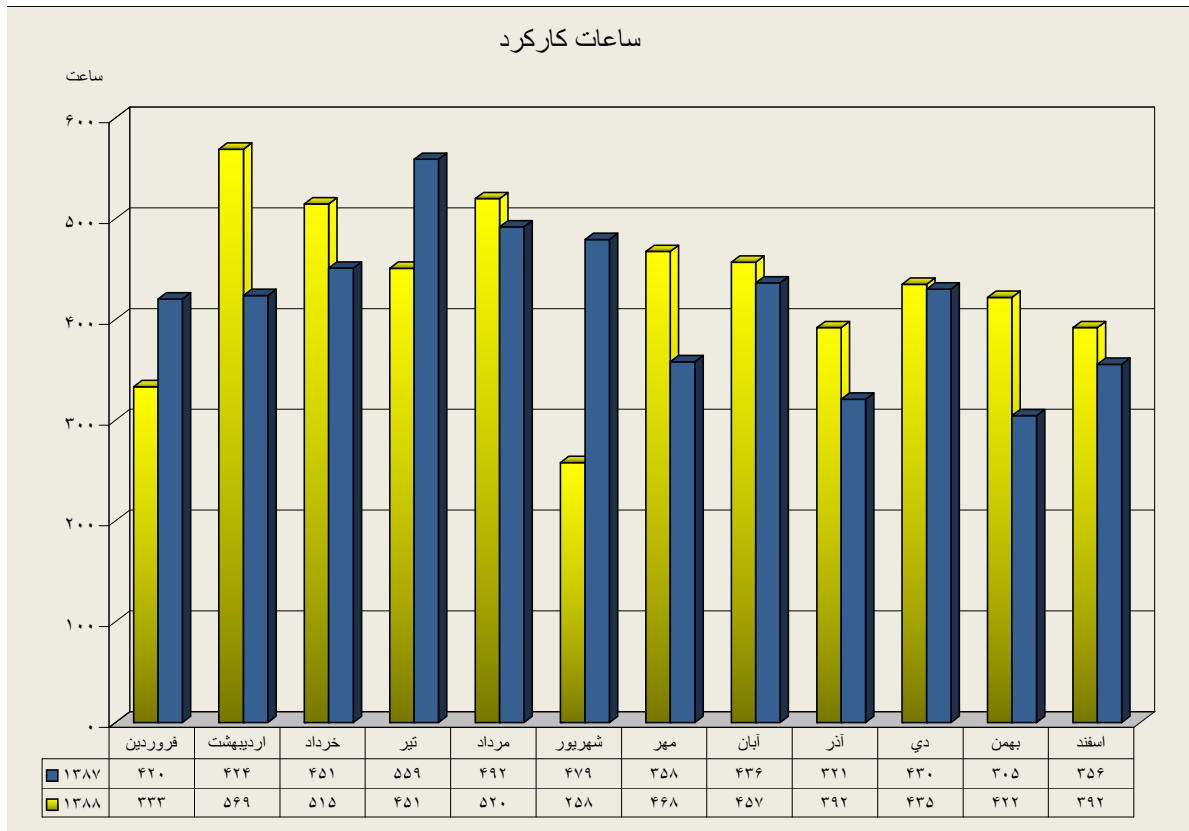

دیپارتمان آسیای سیمان ۲