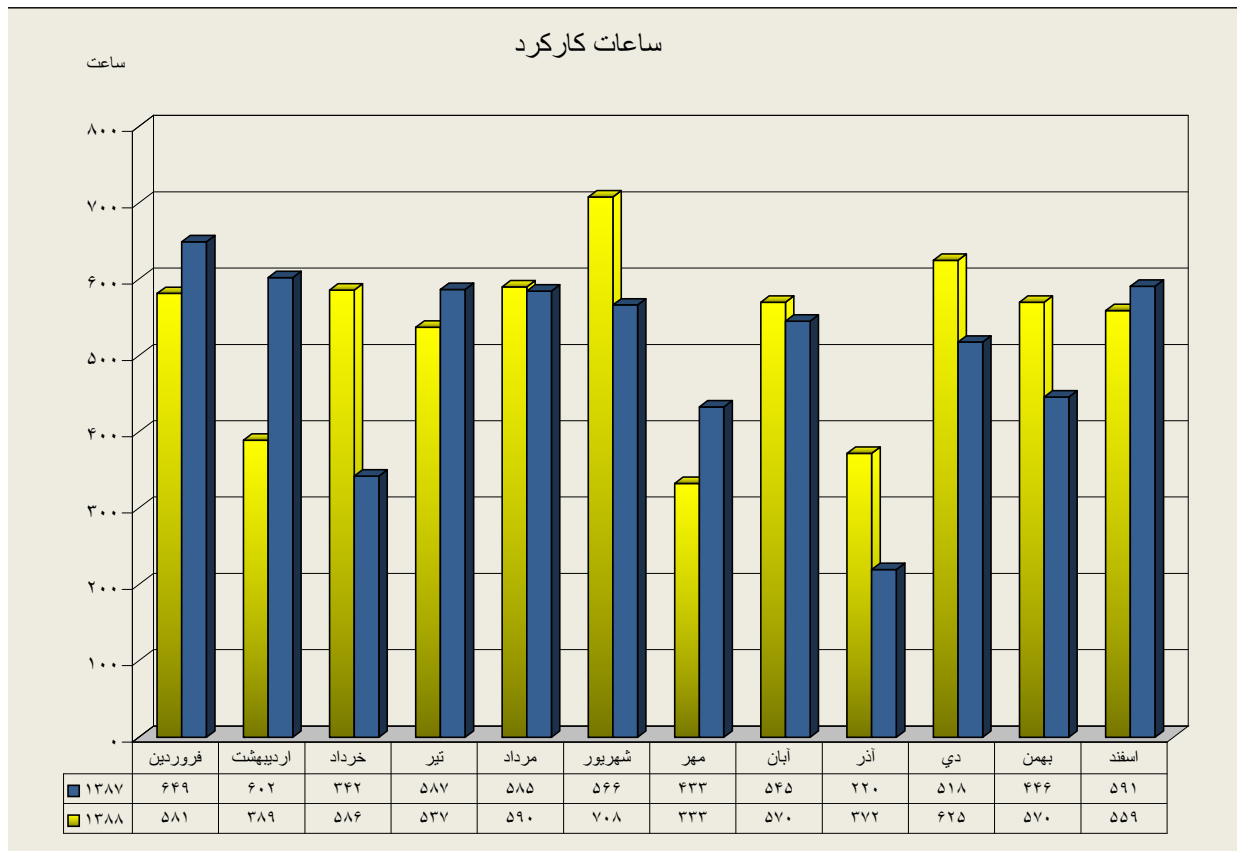

عملکرد دیپارتمان سنگ شکن

ارقام به تن

	فروردین	اردیبهشت	خرداد	تیر	مرداد	شهریور	مهر	آبان	آذر	دی	بهمن	اسفند
عملکرد ۸۷	۱۶۷۰۲۹۴	۱۷۵۰۲۰۲	۹۳۰۲۶۸	۱۷۶۰۳۸۳	۱۷۷۰۲۹۰	۱۶۴۰۶۹۵	۱۲۸۰۸۷۹	۱۵۶۰۲۰۲	۷۵۰۶۴۸	۱۴۴۰۱۵۹	۱۲۲۰۲۷۸	۱۶۵۰۹۰۹
عملکرد ۸۸	۱۴۶۰۴۶۲	۱۱۲۰۵۵۳	۱۵۵۰۹۲۸	۱۴۷۰۲۷۲	۱۵۲۰۸۲۰	۱۶۶۰۸۳۰	۹۶۰۱۹۴	۱۵۴۰۰۹۲	۹۰۰۲۹۶	۱۵۷۰۶۸۷	۱۴۵۰۱۱۴	۱۴۶۰۹۳۸

دیپارتمان سنگ شکن

عملکرد دیارتمان آسیای مواد خام

ارقام به تن

	فروردین	اردیبهشت	خرداد	تیر	مرداد	شهریور	مهر	آبان	آذر	دی	بهمن	اسفند
عملکرد ۸۷	۱۶۳۰۶۸۲	۱۵۷۰۶۸۲	۹۶۰۳۵۵	۱۶۰۰۵۴۳	۱۶۹۰۳۶۹	۱۶۴۰۸۹۵	۱۲۳۰۷۱۱	۱۵۶۰۷۵۲	۶۲۰۸۲۳	۱۵۴۰۷۲۲	۱۱۷۰۰۶۲	۱۵۲۰۸۰۸
عملکرد ۸۸	۱۴۳۰۳۱۷	۱۰۴۰۳۴۳	۱۵۱۰۱۹۶	۱۳۹۰۳۶۰	۱۳۹۰۹۹۱	۱۷۱۰۸۱۰	۸۵۰۳۷۱	۱۵۲۰۶۵۳	۸۹۰۱۷۹	۱۵۷۰۶۵۸	۱۴۶۰۲۱۲	۱۴۹۰۰۱۹

دیپارتمان آسیای مواد خام

عملکرد دیپارتمان پخت

ارقام به تن

	فروردین	اردیبهشت	خرداد	تیر	مرداد	شهریور	مهر	آبان	آذر	دی	بهمن	اسفند
عملکرد ۸۷	۱۰۱،۶۴۲	۱۰۱،۳۴۳	۶۰،۷۶۳	۱۰۱،۵۱۴	۱۰۵،۳۱۶	۱۰۵،۴۹۴	۸۵،۴۲۵	۹۶،۹۶۹	۴۴،۸۸۰	۹۲،۵۱۰	۷۵،۸۸۷	۱۰۰،۹۱۱
عملکرد ۸۸	۹۰،۲۶۶	۶۲،۸۱۸	۹۲،۱۱۵	۹۰،۷۲۹	۹۶،۱۷۳	۱۰۰،۰۵۰	۶۲،۳۳۶	۹۱،۴۵۳	۵۷،۴۴۴	۹۵،۷۹۳	۹۵،۳۸۵	۹۳،۱۰۰

دیارتمان پخت

عملکرد دیپارتمان آسیاهای سیمان

ارقام به تن

	فروردین	اردیبهشت	خرداد	تیر	مرداد	شهریور	مهر	آبان	آذر	دی	بهمن	اسفند
آسیای سیمان ۱ - ۸۷	۵۵,۰۲۳	۵۲,۷۱۸	۴۱,۶۷۷	۵۲,۰۶۸	۶۳,۲۸۲	۵۷,۱۶۶	۴۶,۴۳۹	۵۲,۶۵۲	۱۱,۳۷۳	۴۱,۱۱۱	۲۲,۸۶۳	۴۸,۹۸۵
آسیای سیمان ۲ - ۸۷	۴۷,۳۶۵	۴۳,۱۶۹	۴۵,۰۳۳	۶۱,۱۳۶	۵۵,۷۰۰	۵۳,۴۹۸	۴۱,۵۹۱	۵۱,۳۷۷	۴۰,۰۰۵	۴۳,۷۳۶	۳۴,۴۳۰	۴۰,۲۵۶
آسیاهای سیمان ۸۷	۱۰۲,۳۸۷	۹۵,۸۸۶	۸۶,۷۱۱	۱۱۳,۲۰۴	۱۱۸,۹۸۲	۱۱۰,۶۶۴	۸۸,۰۲۹	۱۰۴,۰۲۹	۵۱,۳۷۸	۸۴,۸۴۷	۵۷,۲۹۳	۸۹,۲۴۱
آسیای سیمان ۱ - ۸۸	۳۸,۵۱۹	۵۴,۷۴۹	۵۹,۲۵۲	۴۸,۶۸۶	۵۴,۶۲۷	۵۷,۱۰۷	۵۴,۳۹۸	۵۱,۱۴۰	۴۴,۳۷۴	۴۲,۰۲۷	۴۹,۲۳۳	۴۳,۳۵۰
آسیای سیمان ۲ - ۸۸	۳۴,۰۵۶	۵۲,۹۱۹	۵۳,۱۶۱	۴۶,۵۱۶	۵۱,۷۰۶	۳۰,۶۱۷	۴۸,۲۲۷	۴۳,۸۰۱	۳۷,۷۹۱	۴۲,۷۳۵	۳۹,۷۴۰	۴۸,۲۸۵
آسیاهای سیمان ۸۸	۷۲,۵۷۵	۱۰۷,۶۶۸	۱۱۲,۴۱۳	۹۵,۲۰۲	۱۰۶,۳۳۳	۸۷,۷۲۴	۱۰۲,۶۲۴	۹۴,۹۴۱	۸۲,۱۶۵	۸۴,۷۶۲	۸۸,۹۷۳	۹۱,۶۳۵